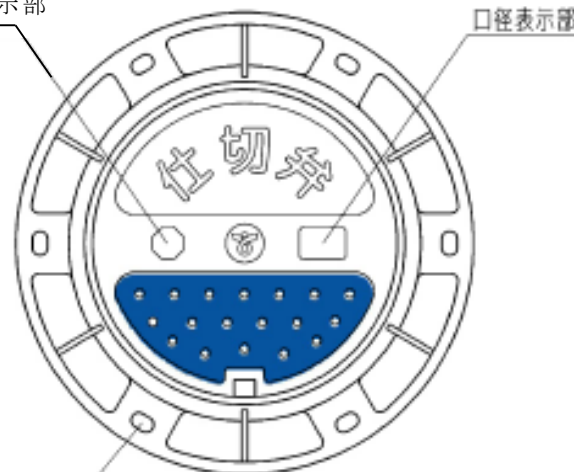

円形2号H仕切弁守山㊟青口径止付

円形1号H仕切弁守山㊟青口径止付

連結用ボルト M12

管種・流下方向表示部

口径表示部

連結用ボルト M12

マンホール蓋の種類

- ・仕切弁
- ・ストッパー
- ・ドレン

管種・流下方向及び口径表示

管種・流下方向

铸铁管 ポリエチレン管 鋼管

口径表示 (各種)