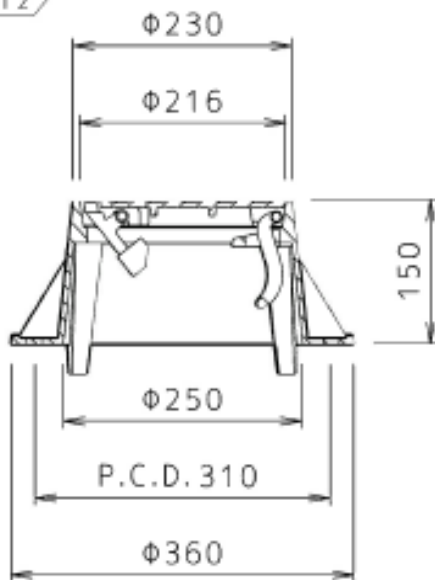

円形2号H仕切弁守山㊟青口径止付

円形1号H仕切弁守山㊟青口径止付

連結用ボルト M12

管種・流下方向表示部

口径表示部

連結用ボルト M12

マンホール蓋の種類

- ・仕切弁
- ・ストッパー
- ・ドレン

管種・流下方向及び口径表示

管種・流下方向

铸铁管 ポリエチレン管 鋼管

口径表示 (各種)