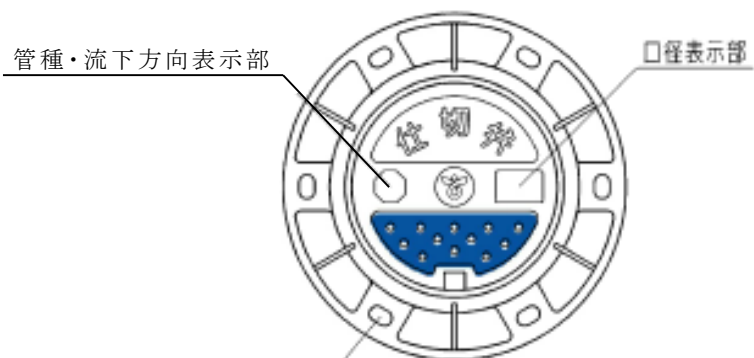

円形2号H仕切弁守山㊟青口径止付

円形1号H仕切弁守山㊟青口径止付

連結用ボルト M12

管種・流下方向表示部

口径表示部

連結用ボルト M12

マンホール蓋の種類

- ・仕切弁
- ・ストッパー
- ・ドレン

管種・流下方向及び口径表示

管種・流下方向

铸铁管 ポリエチレン管 鋼管

口径表示 (各種)