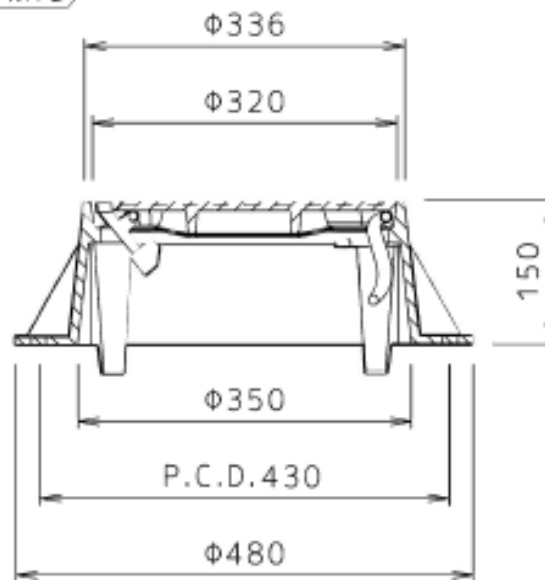

円形2号H仕切弁守山㊟青口径止付

円形1号H仕切弁守山㊟青口径止付

連結用ボルト M12

管種・流下方向表示部

口径表示部

連結用ボルト M12

マンホール蓋の種類

- ・仕切弁
- ・ストッパー
- ・ドレン

管種・流下方向及び口径表示

管種・流下方向

铸铁管 ポリエチレン管 鋼管

口径表示 (各種)