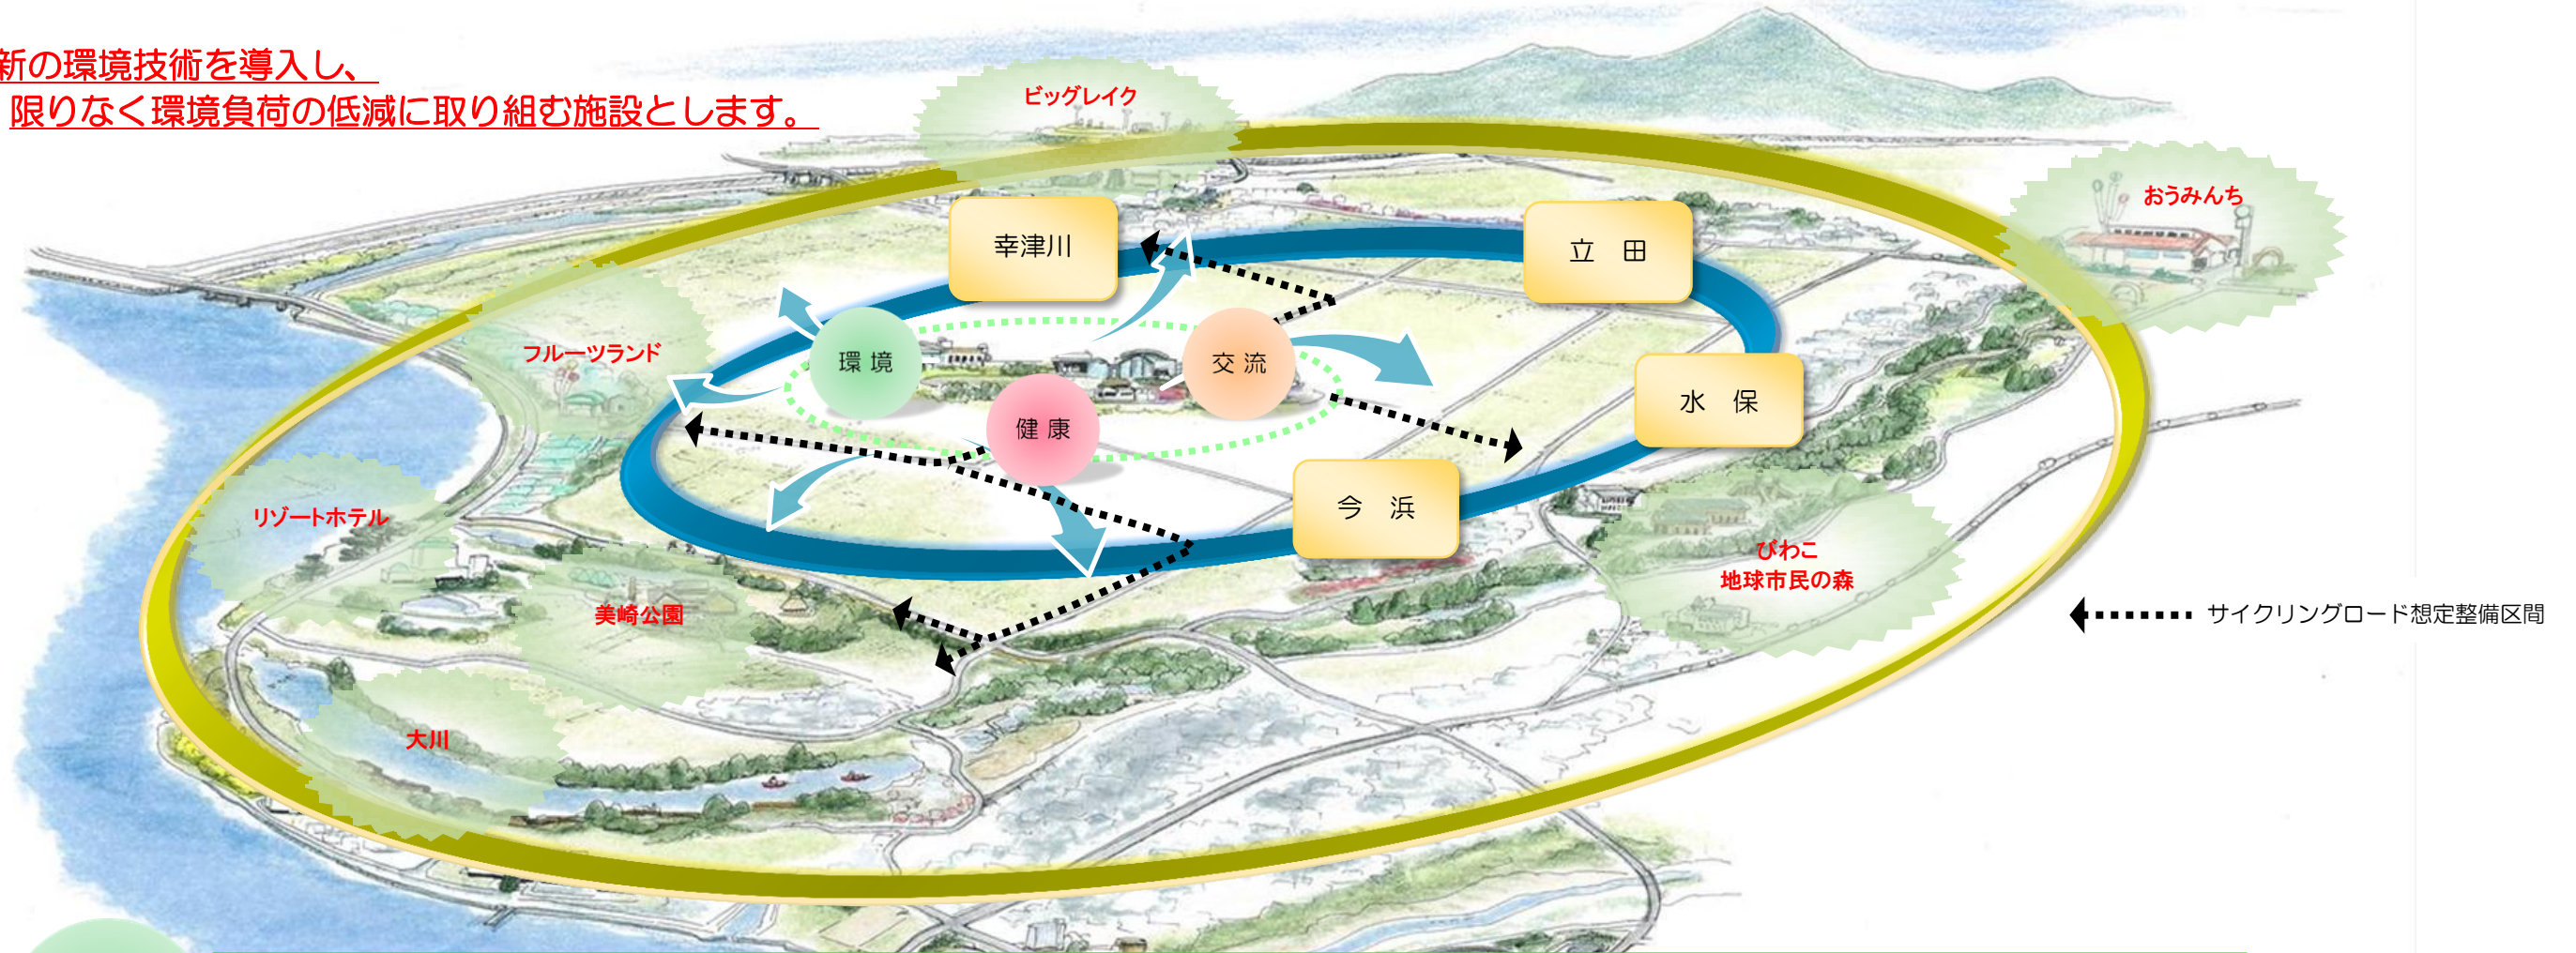

# 「仮称：環境の森」(地域資源との連携による、地域づくりに貢献する施設)

- 新施設は、地域コミュニティの形成を促進し、地域の活性化に資する施設であるとともに、市民に愛され、市民が集い、学び、ふれあうことの出来る機能を備え、守山のシンボルとなる施設とします。
- 既存の地域資源との連携を強化し、地域・資源・環境施設が共に交わる中で、周辺の地域づくりに貢献できる魅力あるものとして、環境・健康・交流ゾーンとしての整備を進めるとともに、地域の活性化に取り組みます。

※ 現時点における「仮称：環境の森」のイメージ図です。

※ 新施設は最新の環境技術を導入し、  
限りなく環境負荷の低減に取り組む施設とします。

環境の拠点

- 環境学習やリサイクルの推進に資する施設（環境学習施設、リサイクル工房など）

健康の拠点

- 余熱を利用した施設（例えば温水プールなど）
- 地域や多くの方々の活動の場となるスポーツ施設（多目的グラウンド、グラウンドゴルフ場、芝生広場など）

交流の拠点

- 地域活性化の拠点施設（既存施設の再整備による地域交流の場となる施設）
- 地域資源をつなぐウォーキング、サイクリングロードの整備