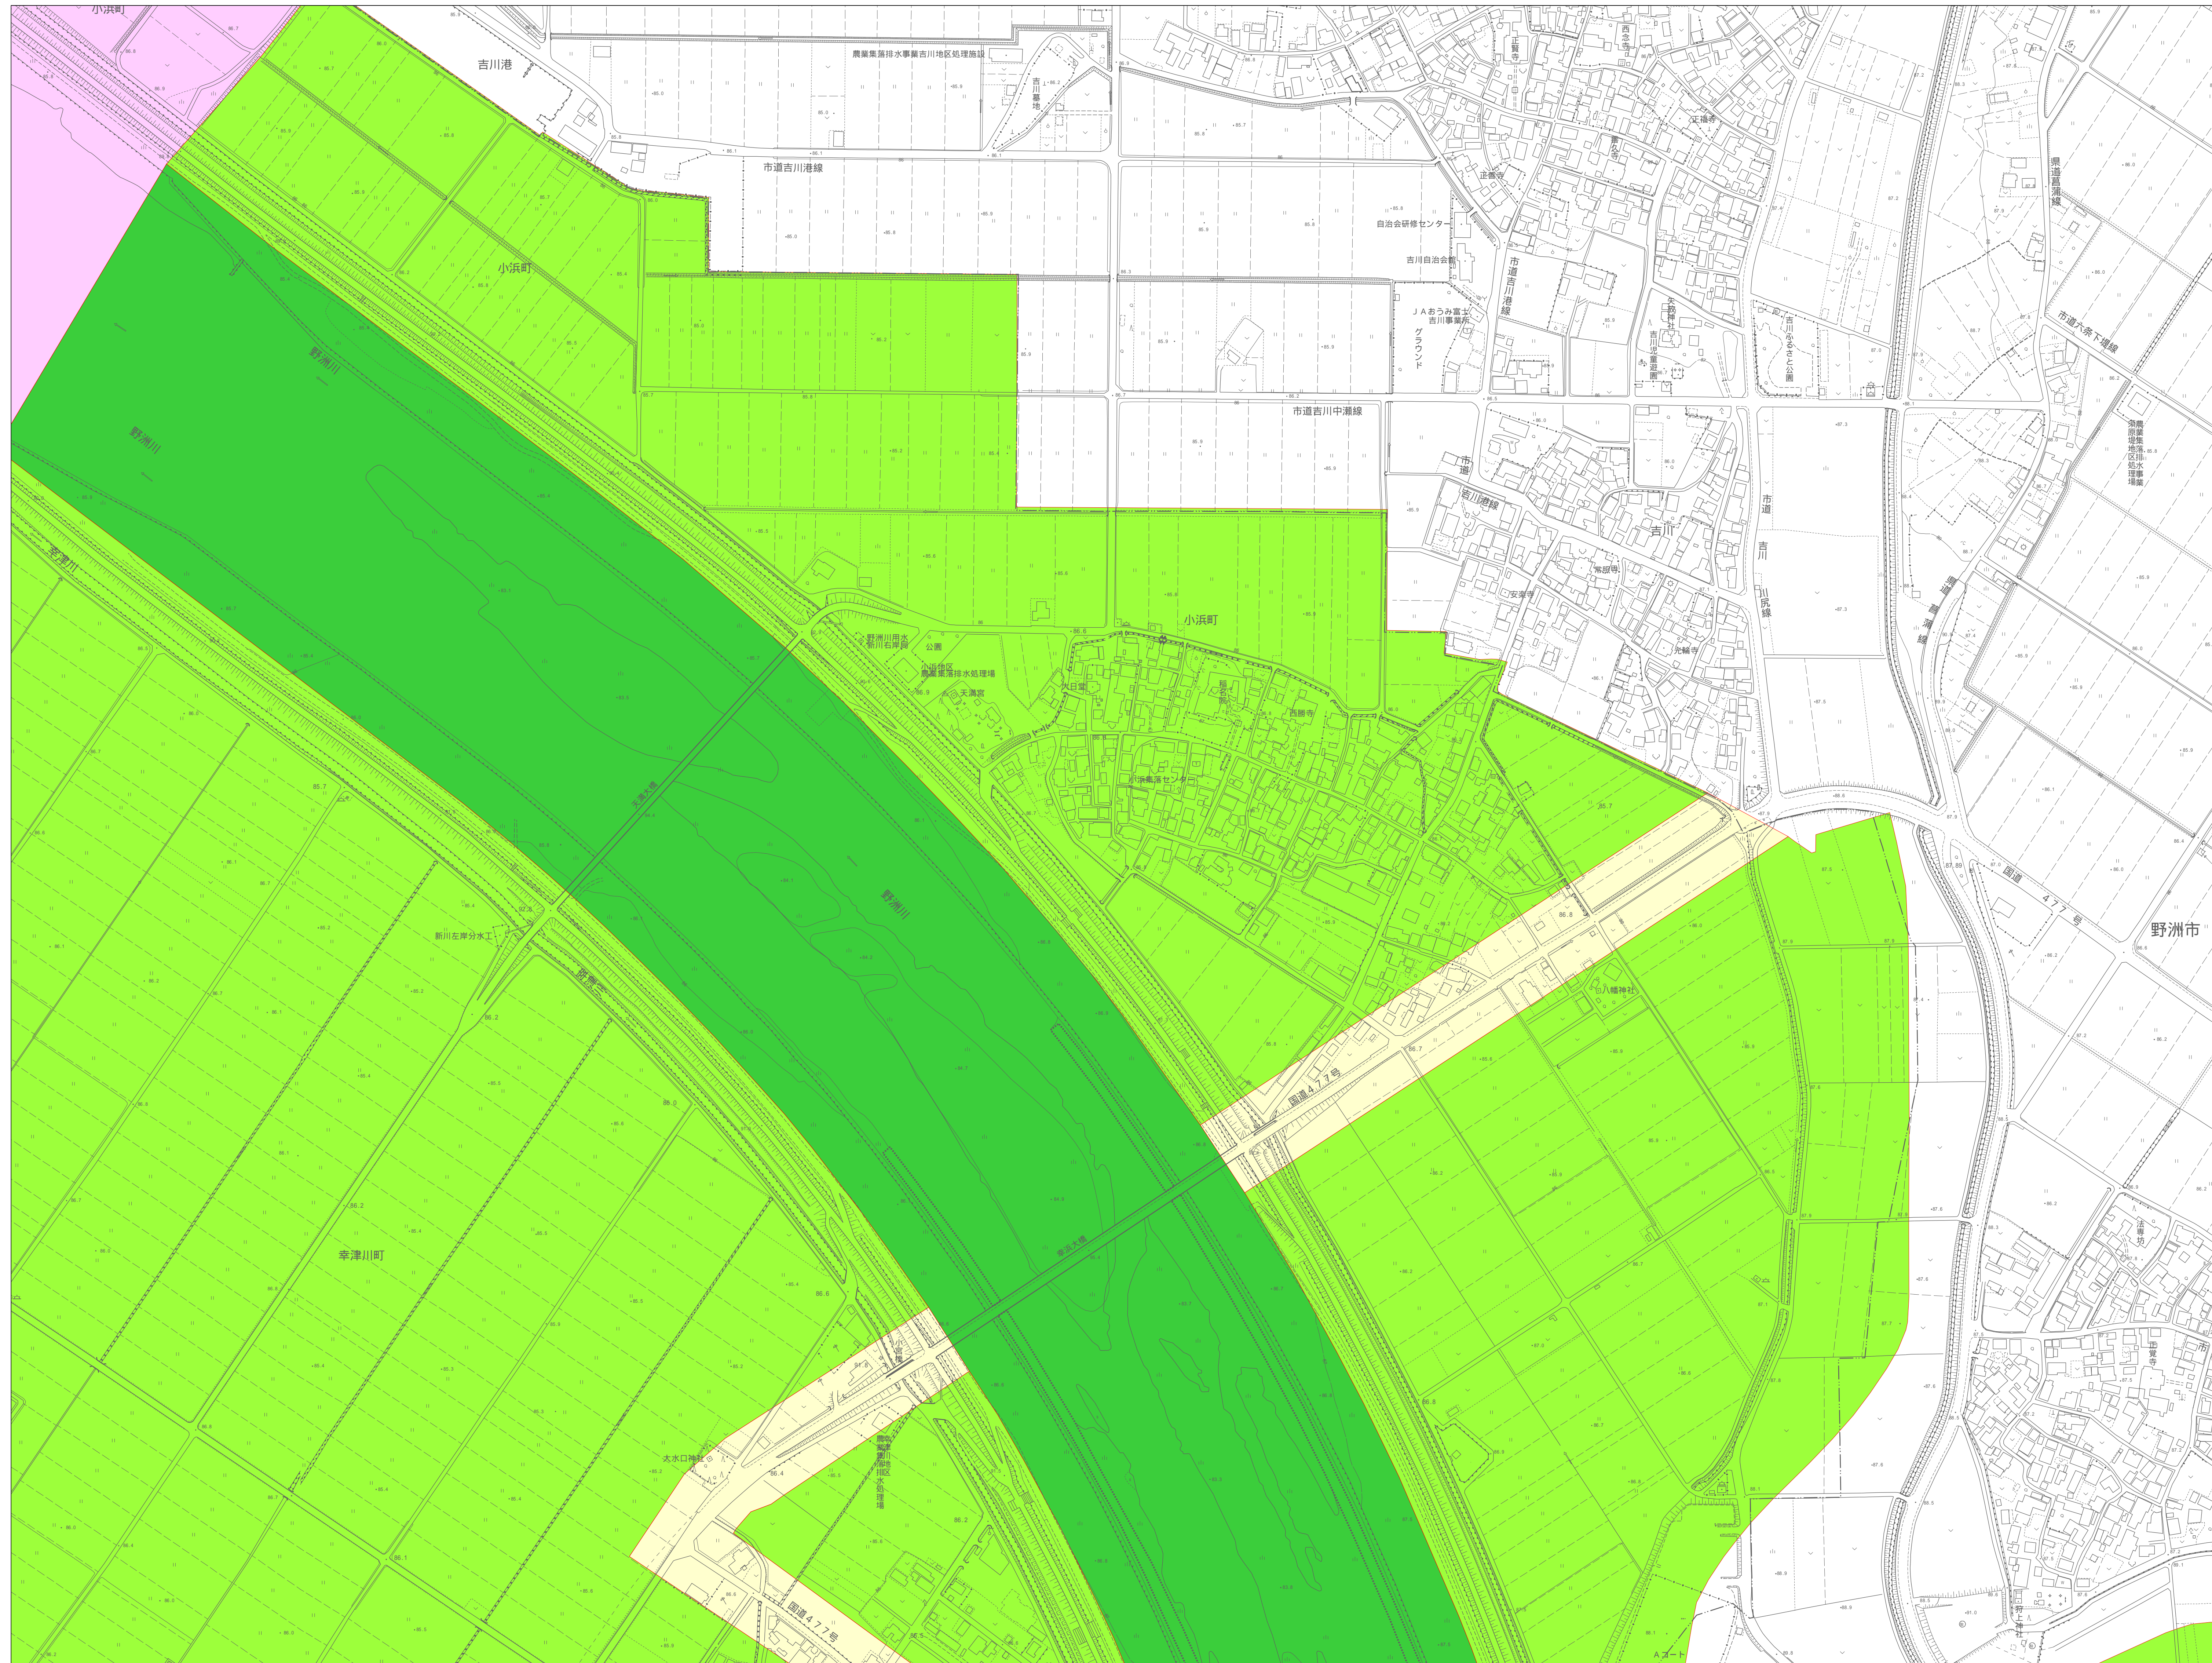

守山市屋外広告物 地域区分図

1:2,500

真北 方角北

守山市屋外広告物地域区分図作成に当たっては、守山市地籍課より提供された地籍図を基に作成した。

29-1(1)01	29-2(1)02	20-1
29-3(3)	29-4(4)	20-3
39-1(6)	39-2(7)	30-1(8)

凡 例	
	第1種地域
	第2種地域
	第3種地域
	第4種地域
	第5種地域

ただし、上記内容に関わらず、古墳、墓地および都市公園法第2条第1項に規定する都市公園は第2種地域に該当する。

VI-ND29-4 (4)