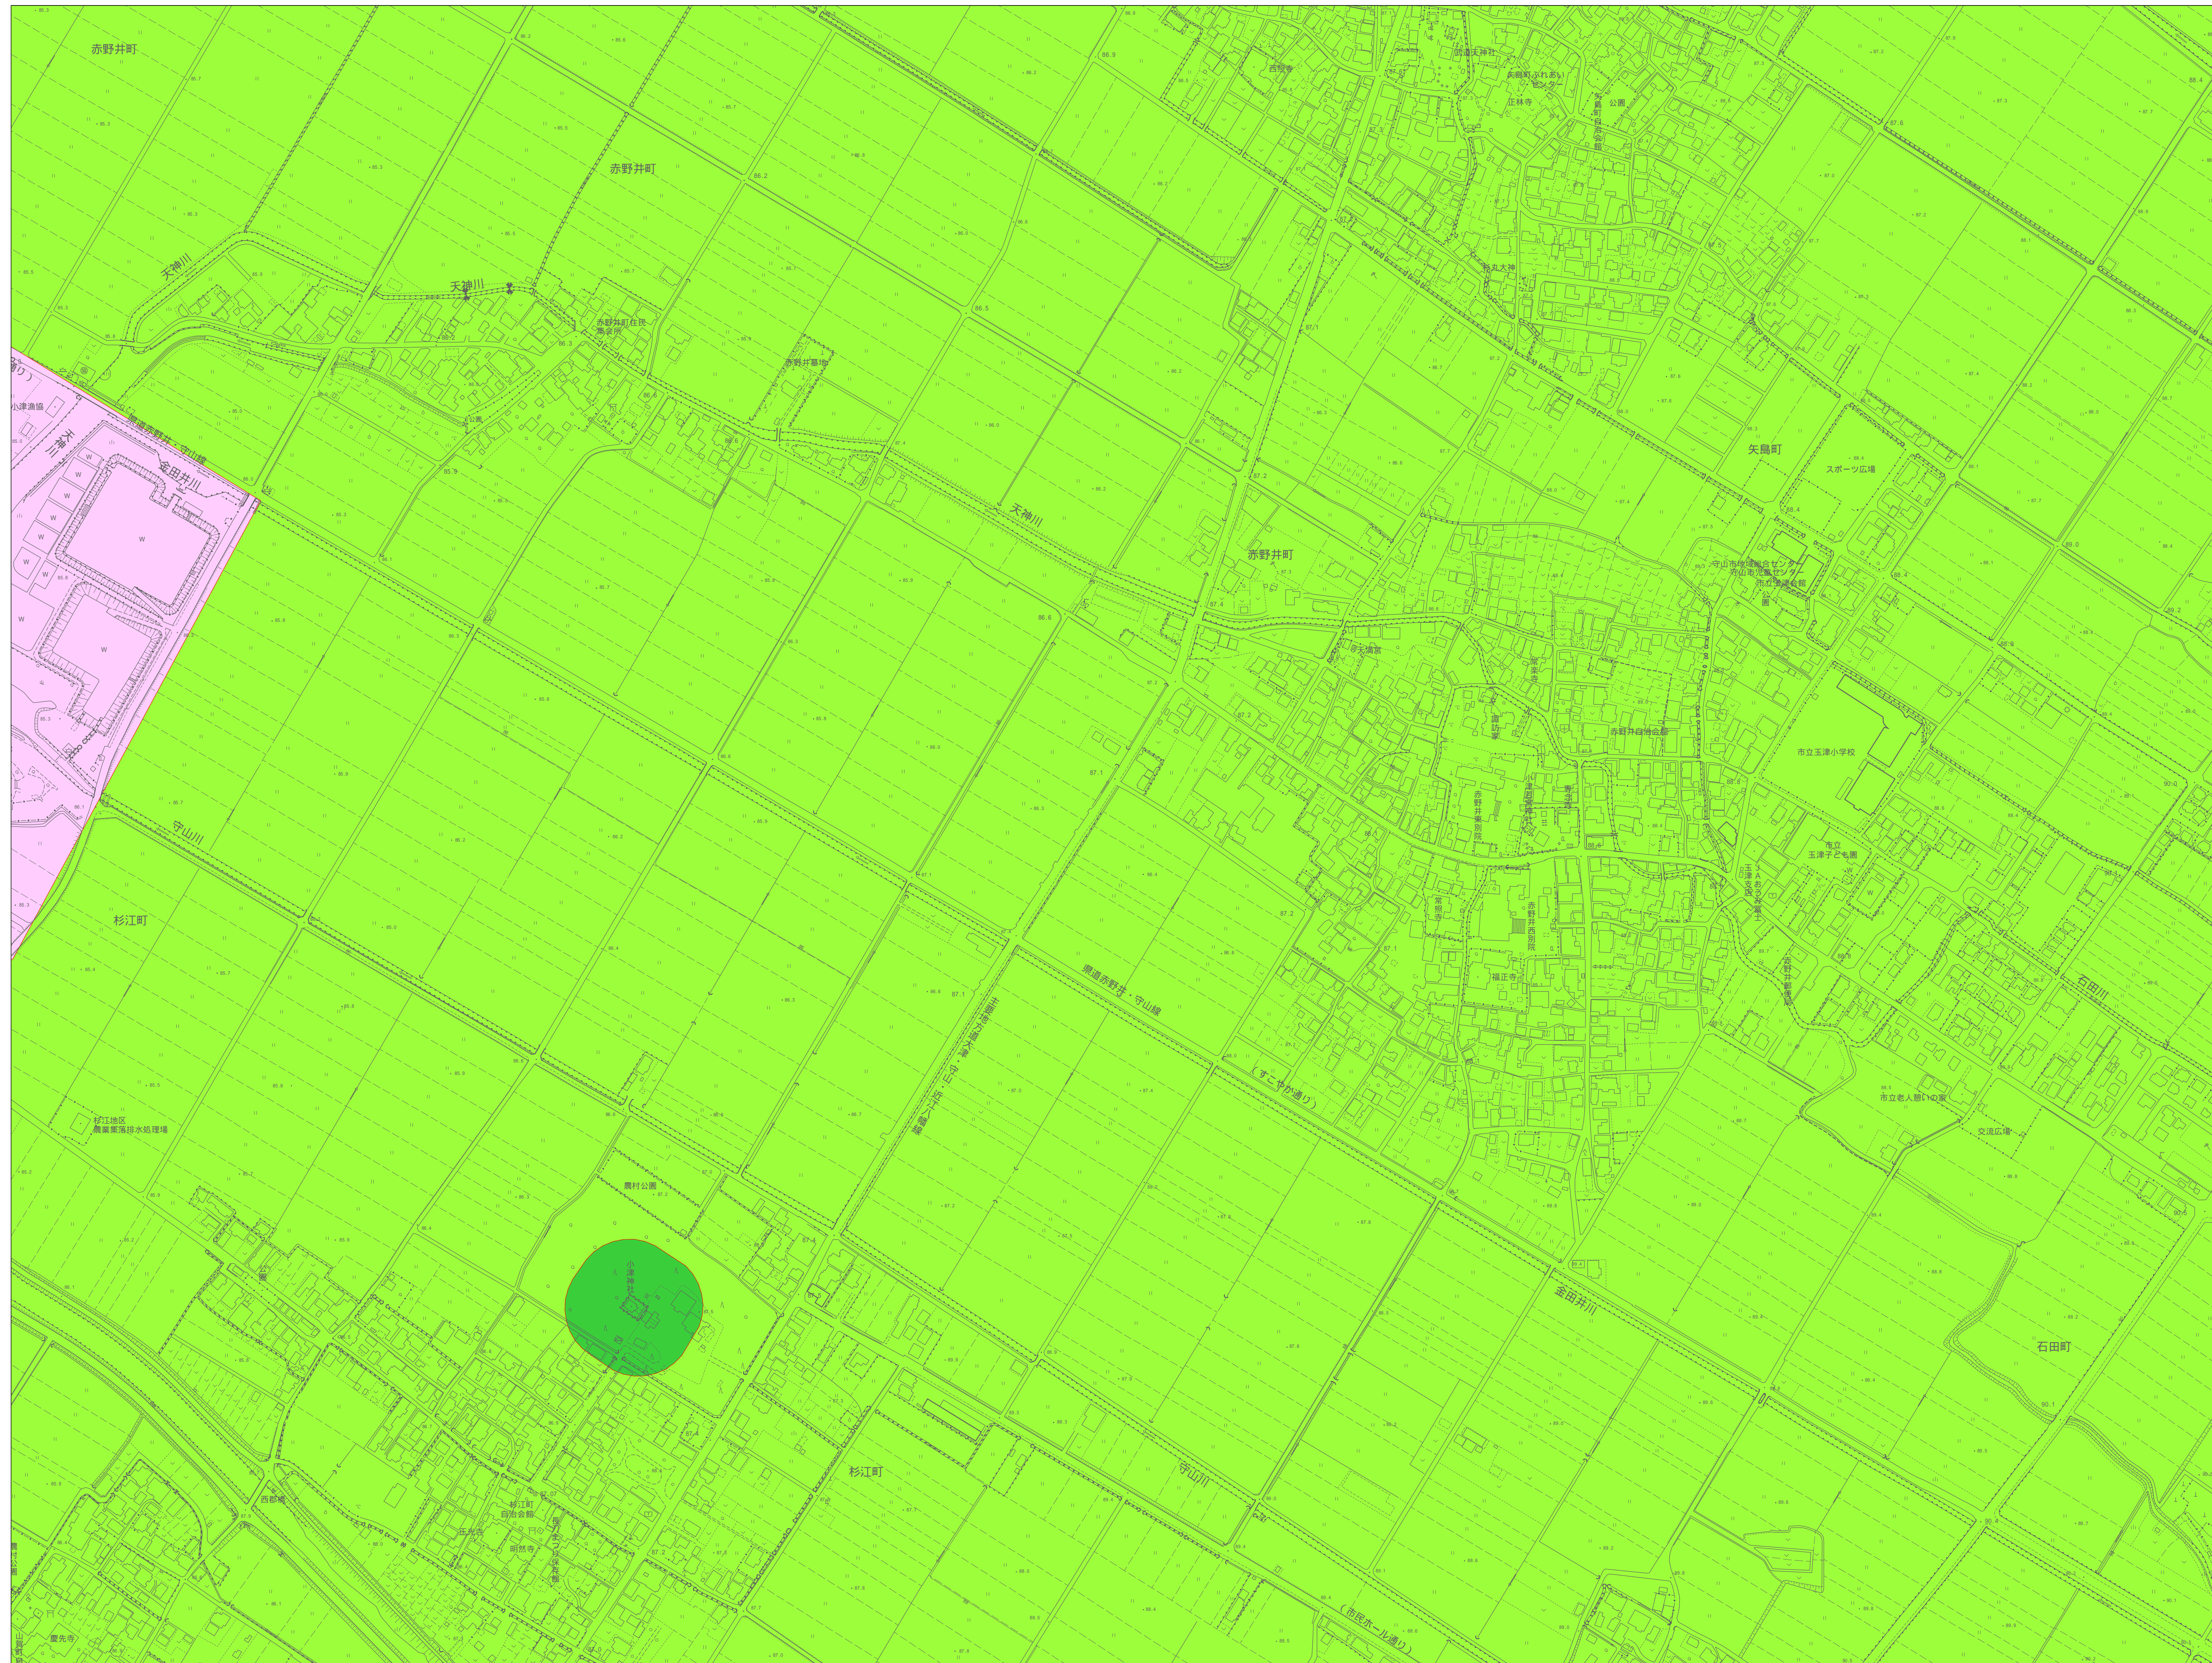

守山市屋外広告物 地域区分図

1:2,500

38-4(8)	39-3(10)	39-4(11)
48-2(13)	49-1(14)	49-2(15)
48-4(17)	49-3(18)	49-4(19)

凡 例	
	第1種地域
	第2種地域
	第3種地域
	第4種地域
	第5種地域

ただし、上記内容に関わらず、古墳、墓地および都市公園法第2条第1項に規定する都市公園は第2種地域に該当する。

VI-ND49-1 (14)