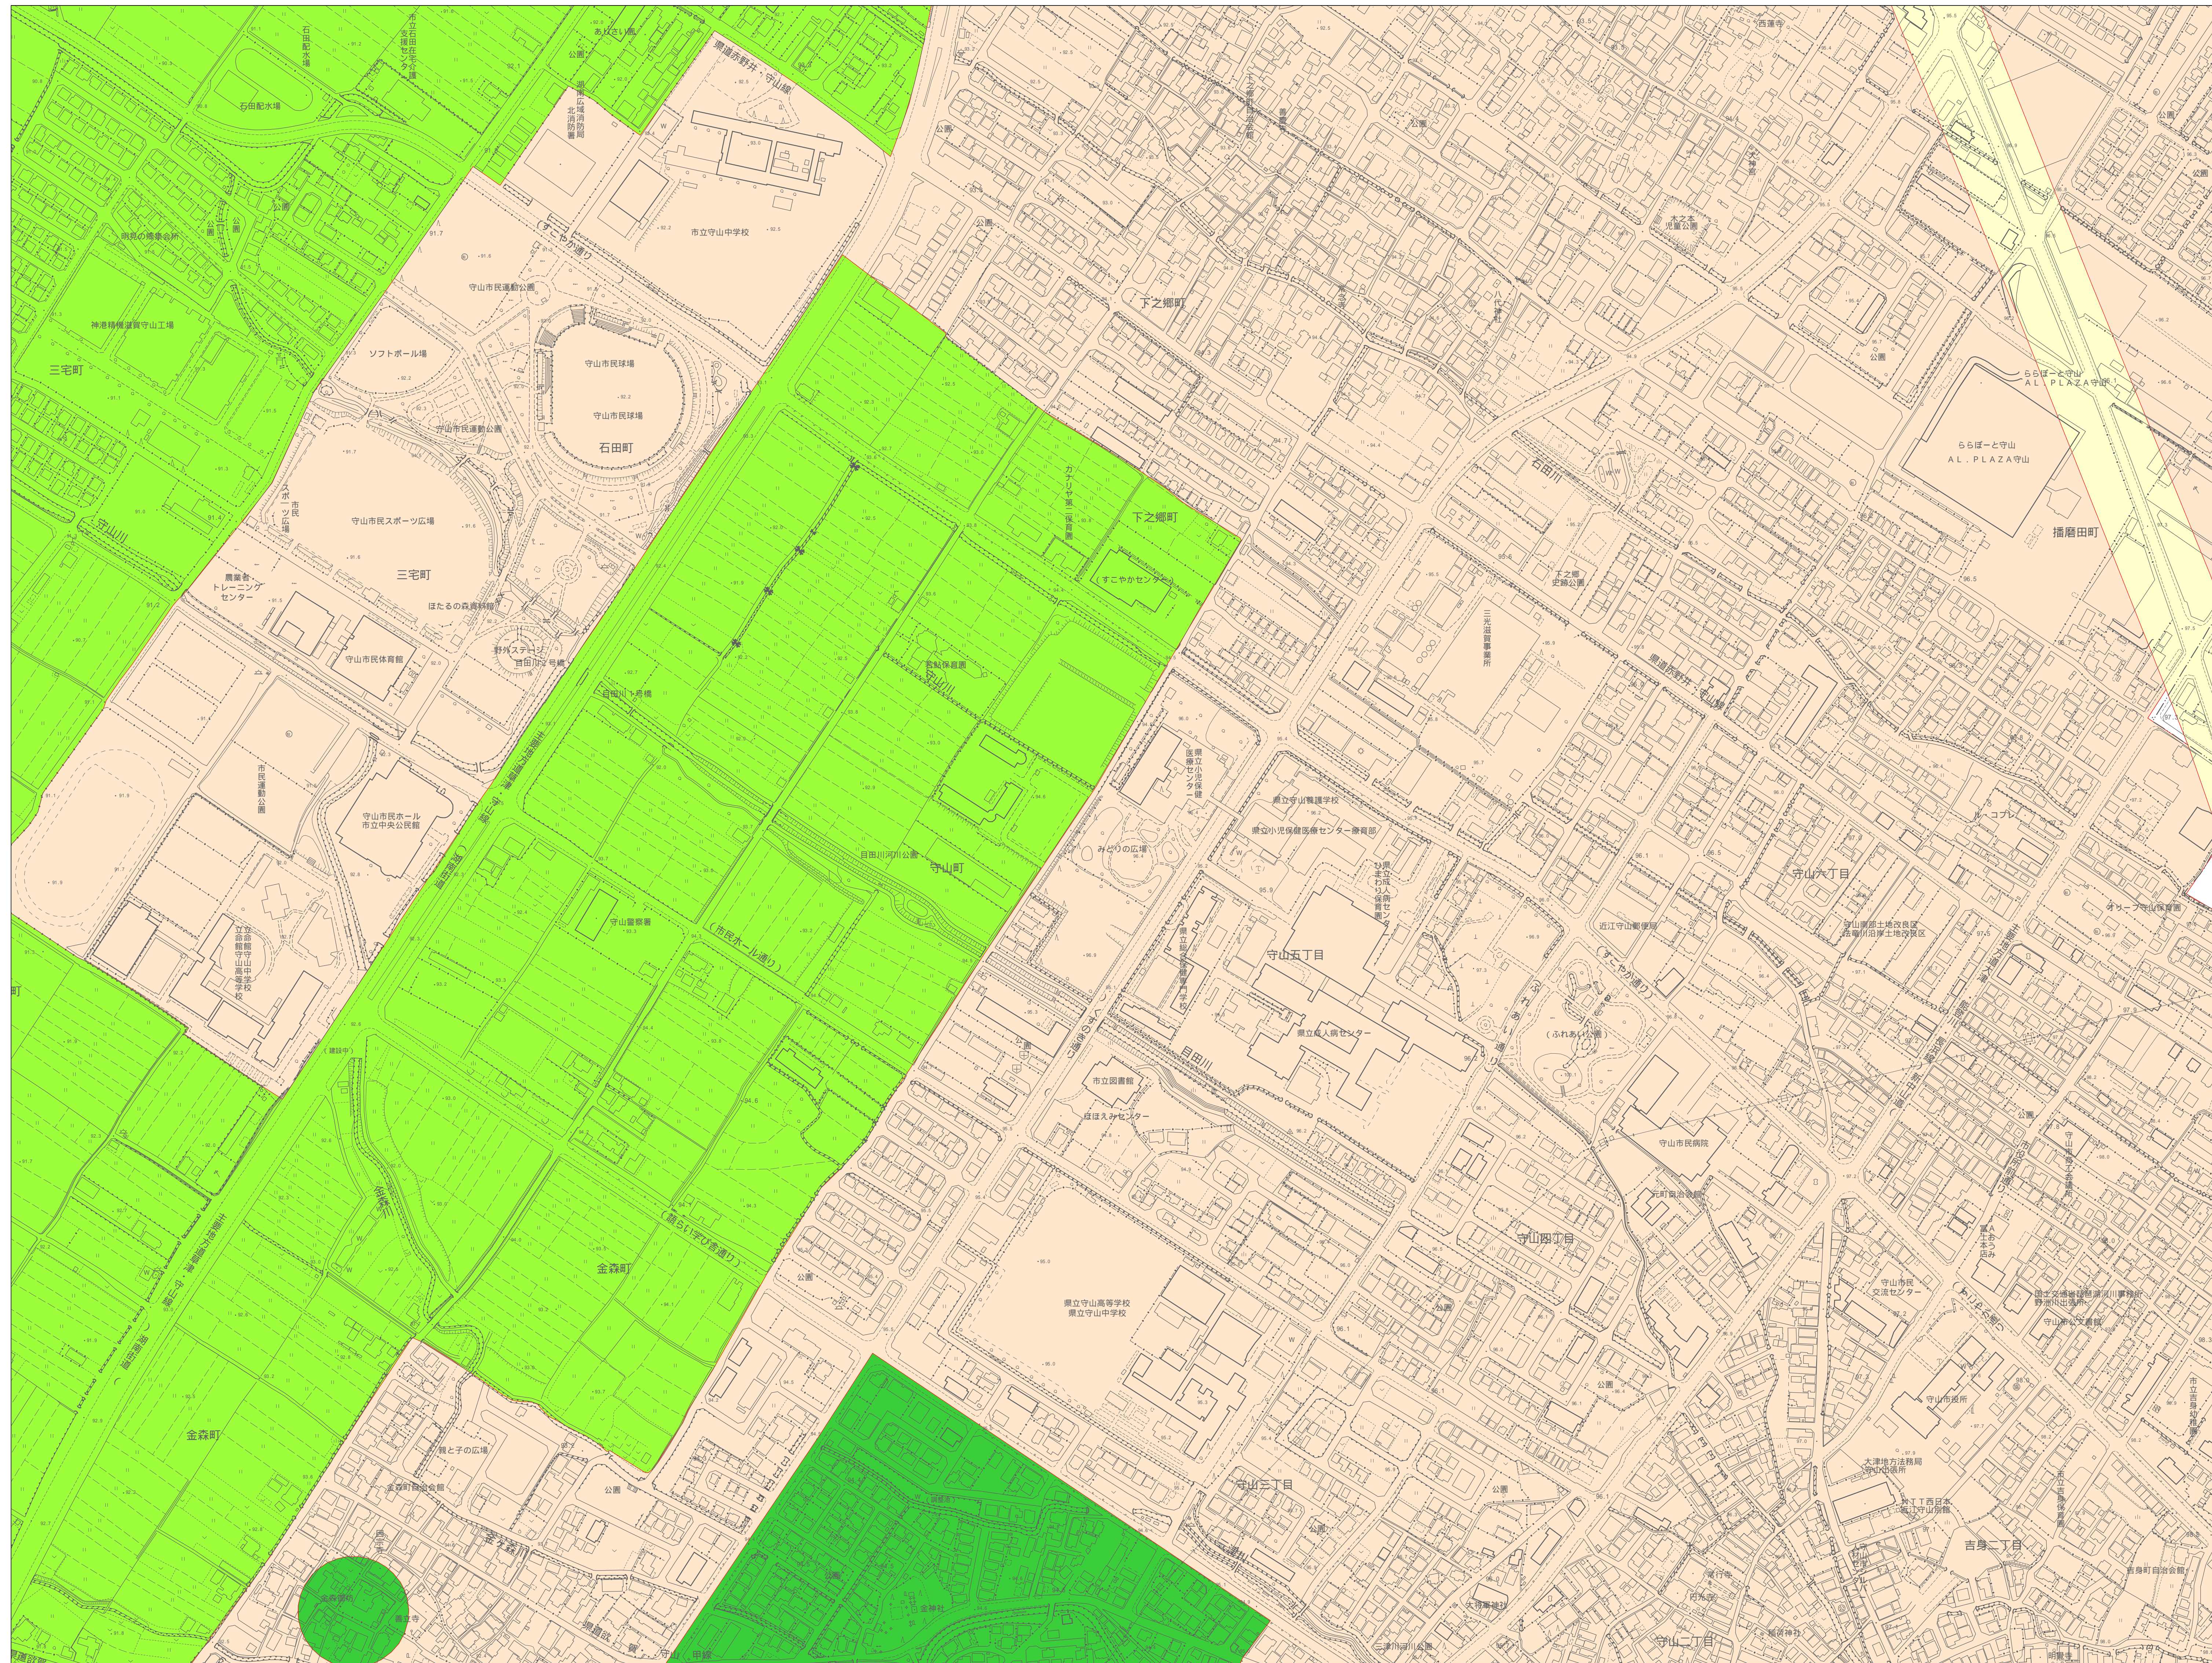

守山市屋外広告物 地域区分図

1:2,500

真北 方角北

49-1(14)	49-2(15)	40-1(16)
49-3(18)	49-4(19)	40-3(20)
59-1(21)	59-2(22)	50-1(23)

凡 例	
	第1種地域
	第2種地域
	第3種地域
	第4種地域
	第5種地域

ただし、上記内容に関わらず、古墳、墓地および都市公園法第2条第1項に規定する都市公園は第2種地域に該当する。

VI-ND49-4 (19)