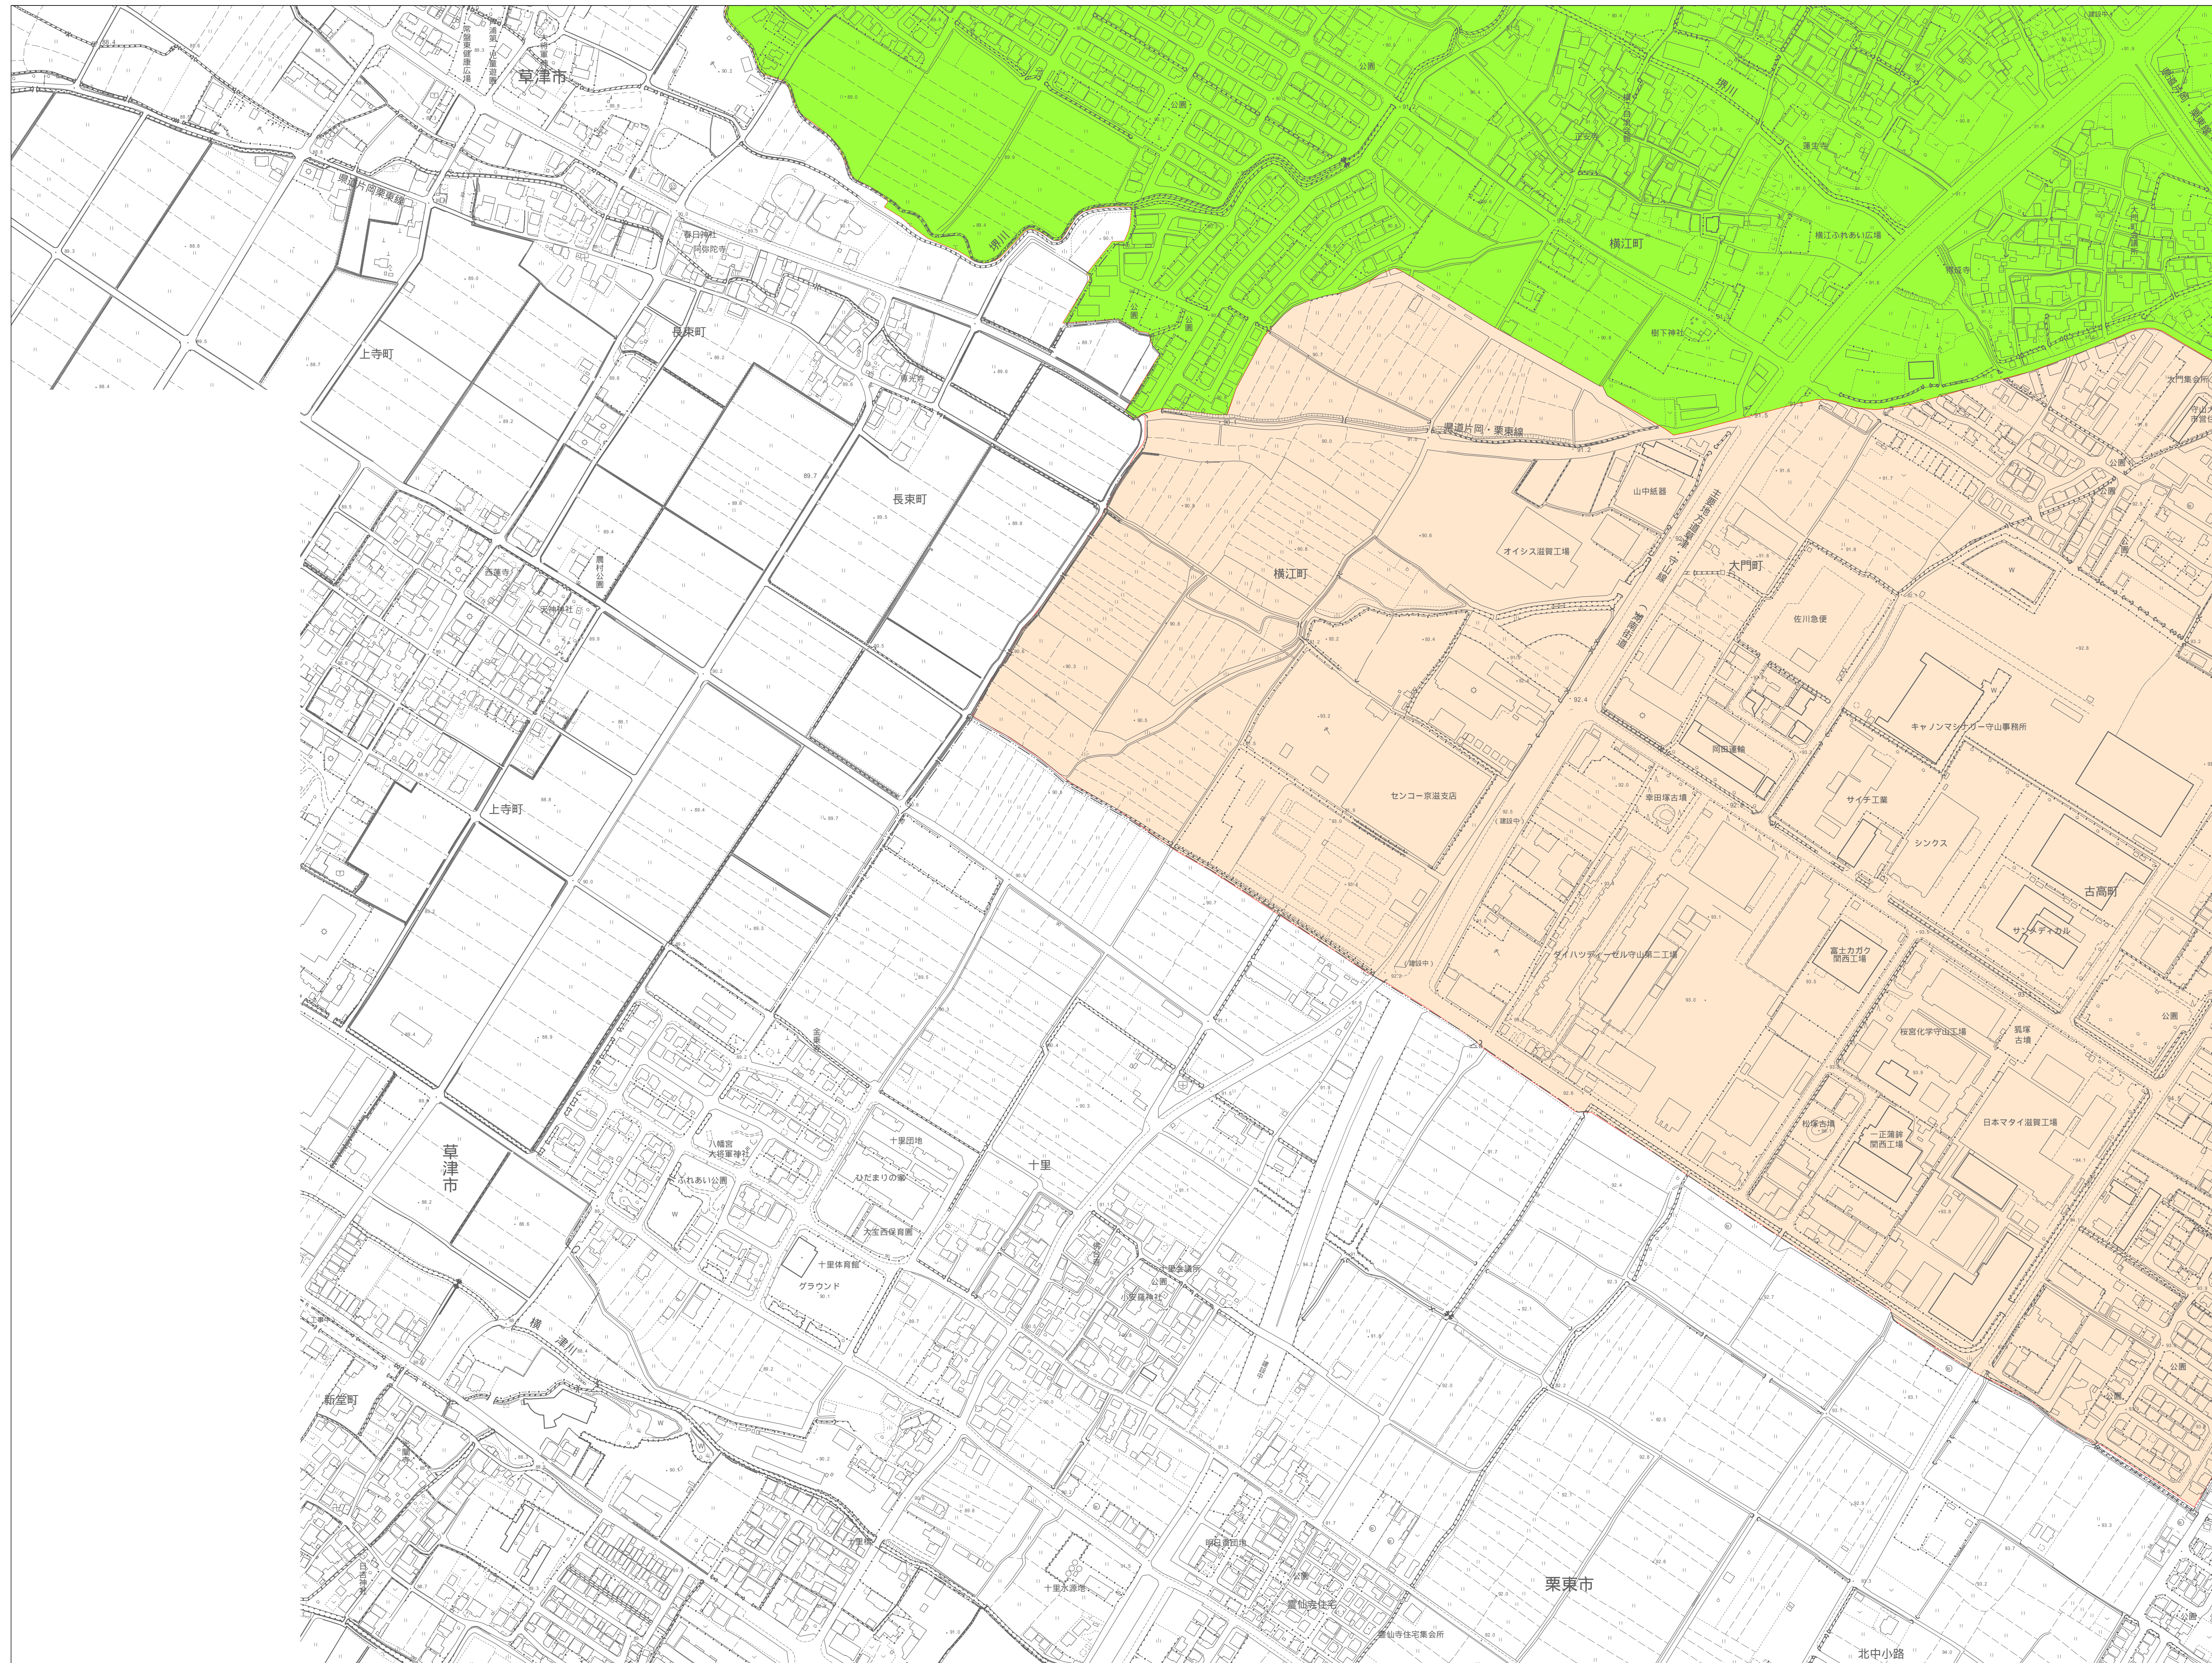

守山市屋外広告物 地域区分図

1:2,500

真北 方角北

守山市屋外広告物 地域区分図
 守山市屋外広告物 地域区分図

48-4(17)	49-3(18)	49-4(19)
58-2	59-1(21)	59-2(22)
58-4	59-3	59-4(24)

凡 例	
	第1種地域
	第2種地域
	第3種地域
	第4種地域
	第5種地域

1:2,500

ただし、上記内容に関わらず、古墳、墓地および都市公園法第2条第1項に規定する都市公園は第2種地域に該当する。