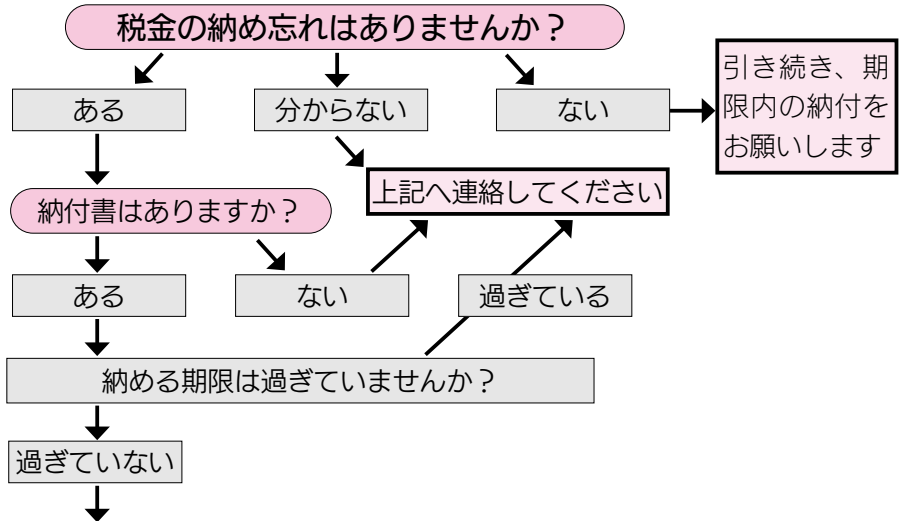

新型コロナウイルスワクチン接種のお知らせ

☎感染症対策室 ☎(598)5711 ☎FAX(581)1628 ※この情報は11月21日時点のものであり、変更する場合があります。

オミクロン株対応ワクチンでの追加接種について

接種をご希望の方は、ぜひ、早めの接種をご検討ください。

- 新型コロナウイルス感染症は、これまで年末年始に流行していますので、年内の接種をご検討ください。
- 新型コロナウイルスワクチン接種の実施期間は、令和5年3月31日(金)までです。

よくあるお問い合わせ

接種について

- ◎新型コロナウイルスワクチンとインフルエンザワクチンの同時接種を受ける場合、2つのワクチンの間に、15分や30分といった間隔を空ける必要はありますか。
- ▲新型コロナウイルスワクチンはインフルエンザワクチンとの同時接種が可能です。15分や30分といった間隔を空ける必要はありません。
- ◎新型コロナウイルスに感染したことがある人は、新型コロナウイルスワクチンを接種することができますか。
- ▲新型コロナウイルスに感染した方もワクチンを接種することができます。なお、オミクロン株対応ワクチンでの追加接種については、感染からの期間に関わらず、接種することができます。

接種証明書について

- ◎接種証明書アプリで証明書を取得後、新たにオミクロン株対応ワクチンを接種しました。接種証明は自動で更新されますか。
- ▲新たに接種をされた場合、接種証明書アプリで「再発行」する必要があります。自動で更新はされません。

12月は県内共通「ストップ滞納!!強化月間」

☎・市税について 納税課 ☎・☎(582)1118 ☎FAX(583)9738
・県税について 南部県税事務所 ☎(567)5406

皆さまに納めていただく税は、福祉や教育、まちづくりなど、暮らしを支える大切な財源です。

県と市では、12月を「ストップ滞納!!強化月間」として、税の公平な負担の観点から、一斉に滞納整理を強化します。

税を未納のまま放置すると、預貯金・給与などの財産差押や自宅の捜索を行うことがあります。もう一度、納め忘れがないか確かめてください。

市税の納付方法について

- 納付書はコンビニ納付、スマホアプリ決済(PayB、LINE Pay、楽天銀行アプリ、PayPay、au PAY)にも対応しています。ただし、バーコードのない納付書は対応していません。
- 口座振替(自動払込)が便利です。
  ☎口座番号・支店名の分かるものと金融機関届出印を持参のうえ、市内金融機関へ申し込み。