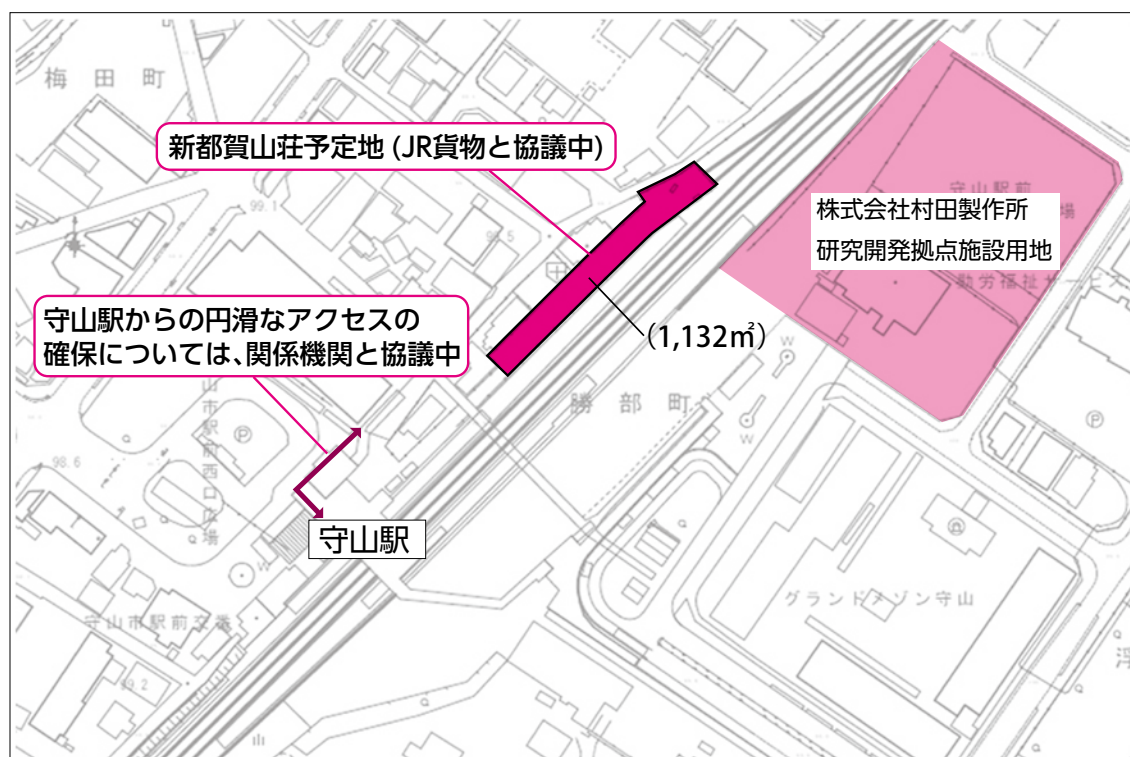

「JR守山駅東口全体の在り方検討」を踏まえての 新都賀山荘の建設場所について

商工観光課 ☎・宿(582)1131 FAX(582)1166
地域振興課 ☎(582)1165 FAX(582)1166

JR守山駅東口における新施設整備などに関する進捗状況については、「JR守山駅東口全体の在り方検討」において、人・車などの交通量調査やロータリーの在り方について検討を行う中で、複数案をベースに土地所有者であるJR貨物と協議を重ねてきました。

とりわけ、新都賀山荘のJR守山駅東口における最適な位置については、早期に結論が出せるよう、守山市からJR貨物へ要請し協議を行ってきたところです。

しかしながら、上述の「JR守山駅東口全体の在り方検討」は容積率緩和などの手法の整理やマーケティング調査なども踏まえて、慎重な協議・検討が必要であり、今後少なくとも半年～1年の期間を要するとの結論に至ったことから、新たな候補地をJR守山駅西口側のJR貨物用地とする案が浮上し、協議を行ったところです。

このような中で、一般財団法人 守山野洲市民交流プラザ(以下「一般財団」という)の理事会・評議員会において協議され、これまで施設をご利用いただいていた方々や市民の皆さまにご不便やご迷惑をお掛けしている中で、早期に「新都賀山荘」を開館し、福祉文化事業などの公益事業を開始することが不可欠であり、経営面からも施設整備が何より急がれる状況において、西口に低層施設を整備することで、課題であった建築価格の高騰が解消できること、一定の駐車場を確保できること、安定した運営が早期に実現できることから、駅西口用地において整備事業の検討を進めることが望ましいとの結論に至ったところです。

今後につきましては、新都賀山荘の整備が円滑に進むよう、一般財団およびJR貨物・JR西日本と協議を進め、国の補助金活用などについても守山市として支援してまいりたいと考えております。

新都賀山荘の整備に向けたスケジュールにつきましては、基本設計と実施設計を今年度中にまとめ、令和5年度早期に工事着手できるよう一般財団で進めておられます。

一方、駅東口につきましては、今後につきましてもJR貨物など関係機関と「東口全体の在り方検討」について協議を進める中で、ロータリーの在り方、商業施設などの集客施設、企業誘致用地の確保などをしっかりと協議してまいりたいと考えております。