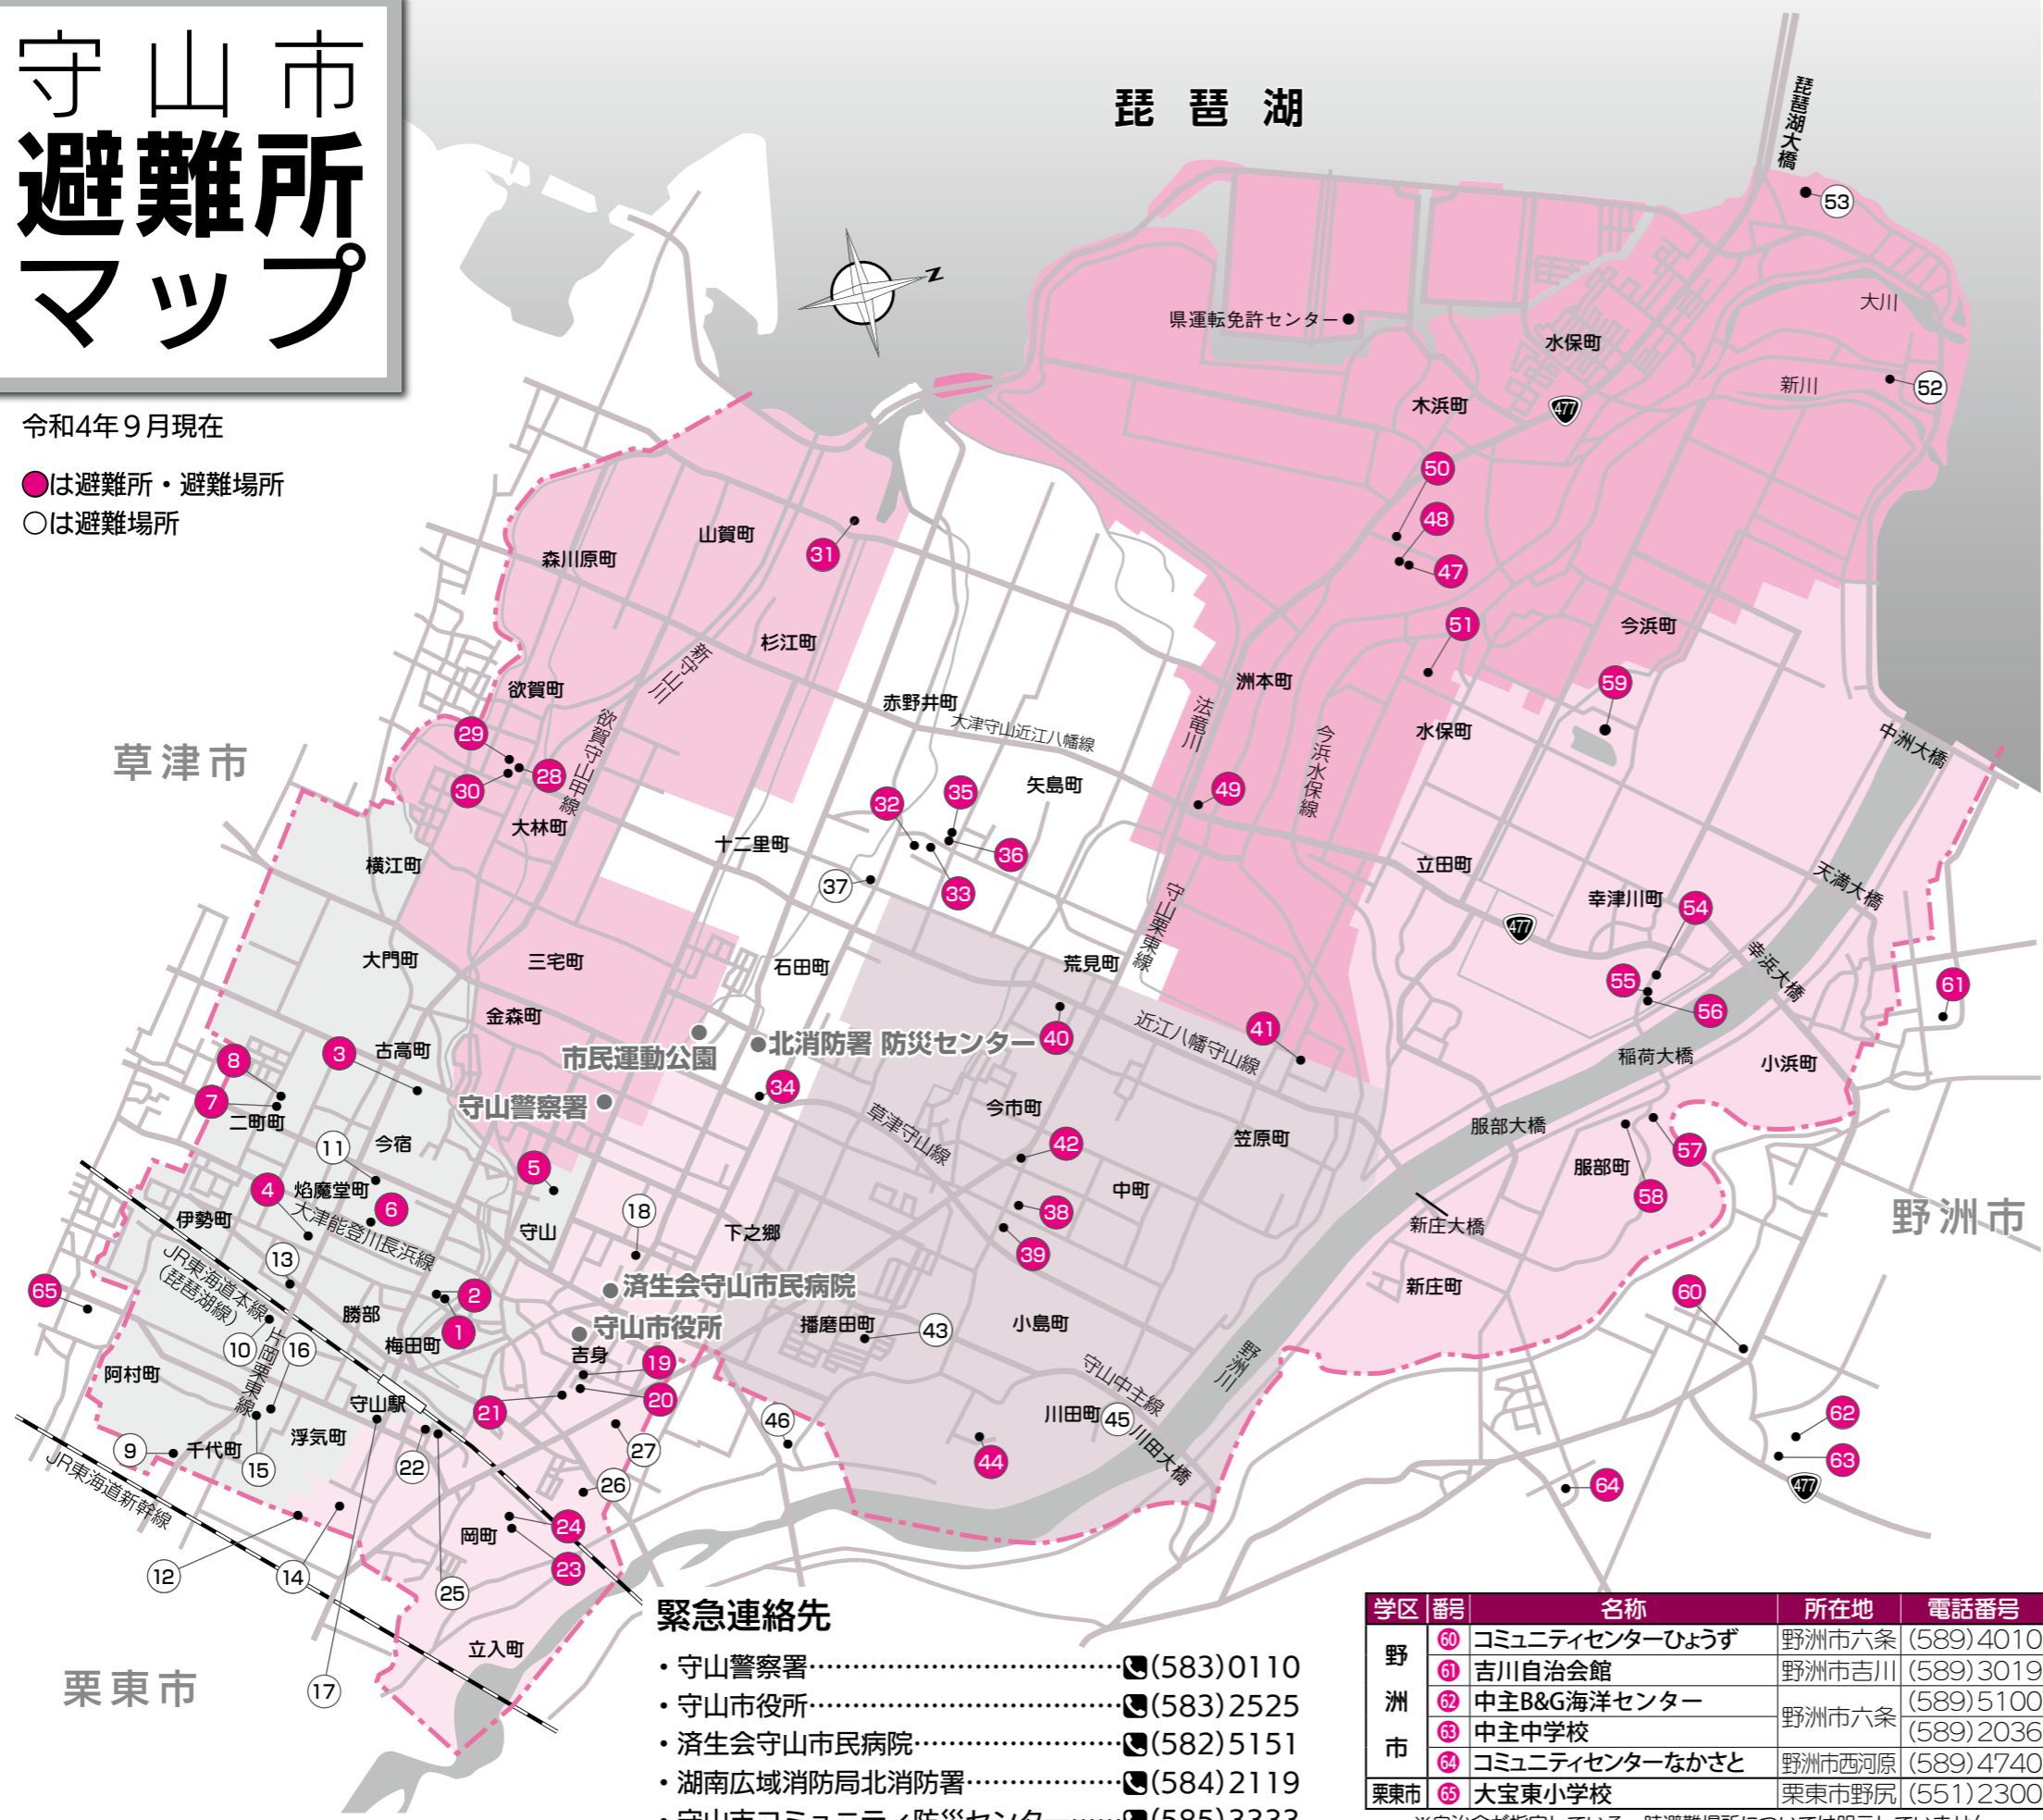

# 守山市 避難所 マップ

令和4年9月現在

●は避難所・避難場所  
○は避難場所

- ### 緊急連絡先
- 守山警察署.....☎(583)0110
  - 守山市役所.....☎(583)2525
  - 済生会守山市民病院.....☎(582)5151
  - 湖南広域消防局北消防署.....☎(584)2119
  - 守山市コミュニティ防災センター.....☎(585)3333

学区	番号	名称	所在地	電話番号
野洲市	60	コミュニティセンターひょうず	野洲市六条	(589)4010
	61	吉川自治会館	野洲市吉川	(589)3019
	62	中主B&G海洋センター	野洲市六条	(589)5100
	63	中主中学校	野洲市六条	(589)2036
栗東市	64	コミュニティセンターなかさと	野洲市西河原	(589)4740
	65	大宝東小学校	栗東市野尻	(551)2300