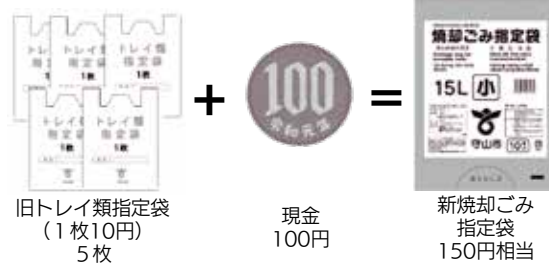

料 無料

申 事前にメールで下記へ申し込み。

場 ほたるの森資料館

☎(583)9680

✉hotaru@lake-biwa.net

**ご家庭に旧トレイ類指定袋は
 残っていませんか**

～旧トレイ類指定袋の差額交換は3月31日(木)まで～

ごみの分別変更に伴い、各家庭に残った旧トレイ類指定袋について、新しい指定ごみ袋との差額交換を3月31日(木)まで行っています。差額交換期間の終了間近は、窓口が大変込み合うことが予想されますので、早めの交換をお願いします。なお、現金による返金はありません。

受付時間		午前8時30分～午後5時15分
交換窓口	平日	ごみ減量推進課(もりやまエコパーク交流拠点施設内)、市民協働課(市役所内)、各学区の地区会館
	土・日曜日、祝日	各学区の地区会館

(例)

場ごみ減量推進課 ☎・☎(584)4692 ☎(584)4818

新・ウルちゃんの つぶやき

空き缶は
 しっかりつぶして
 出してね

空き缶がつぶされずそのままの形で排出され、資源物回収容器からあふれていることがあります。空き缶をつぶして出すことで、かさが減り、多くの方が資源物回収容器を利用することができます。アルミ缶などのつぶせる空き缶はつぶして出しましょう。