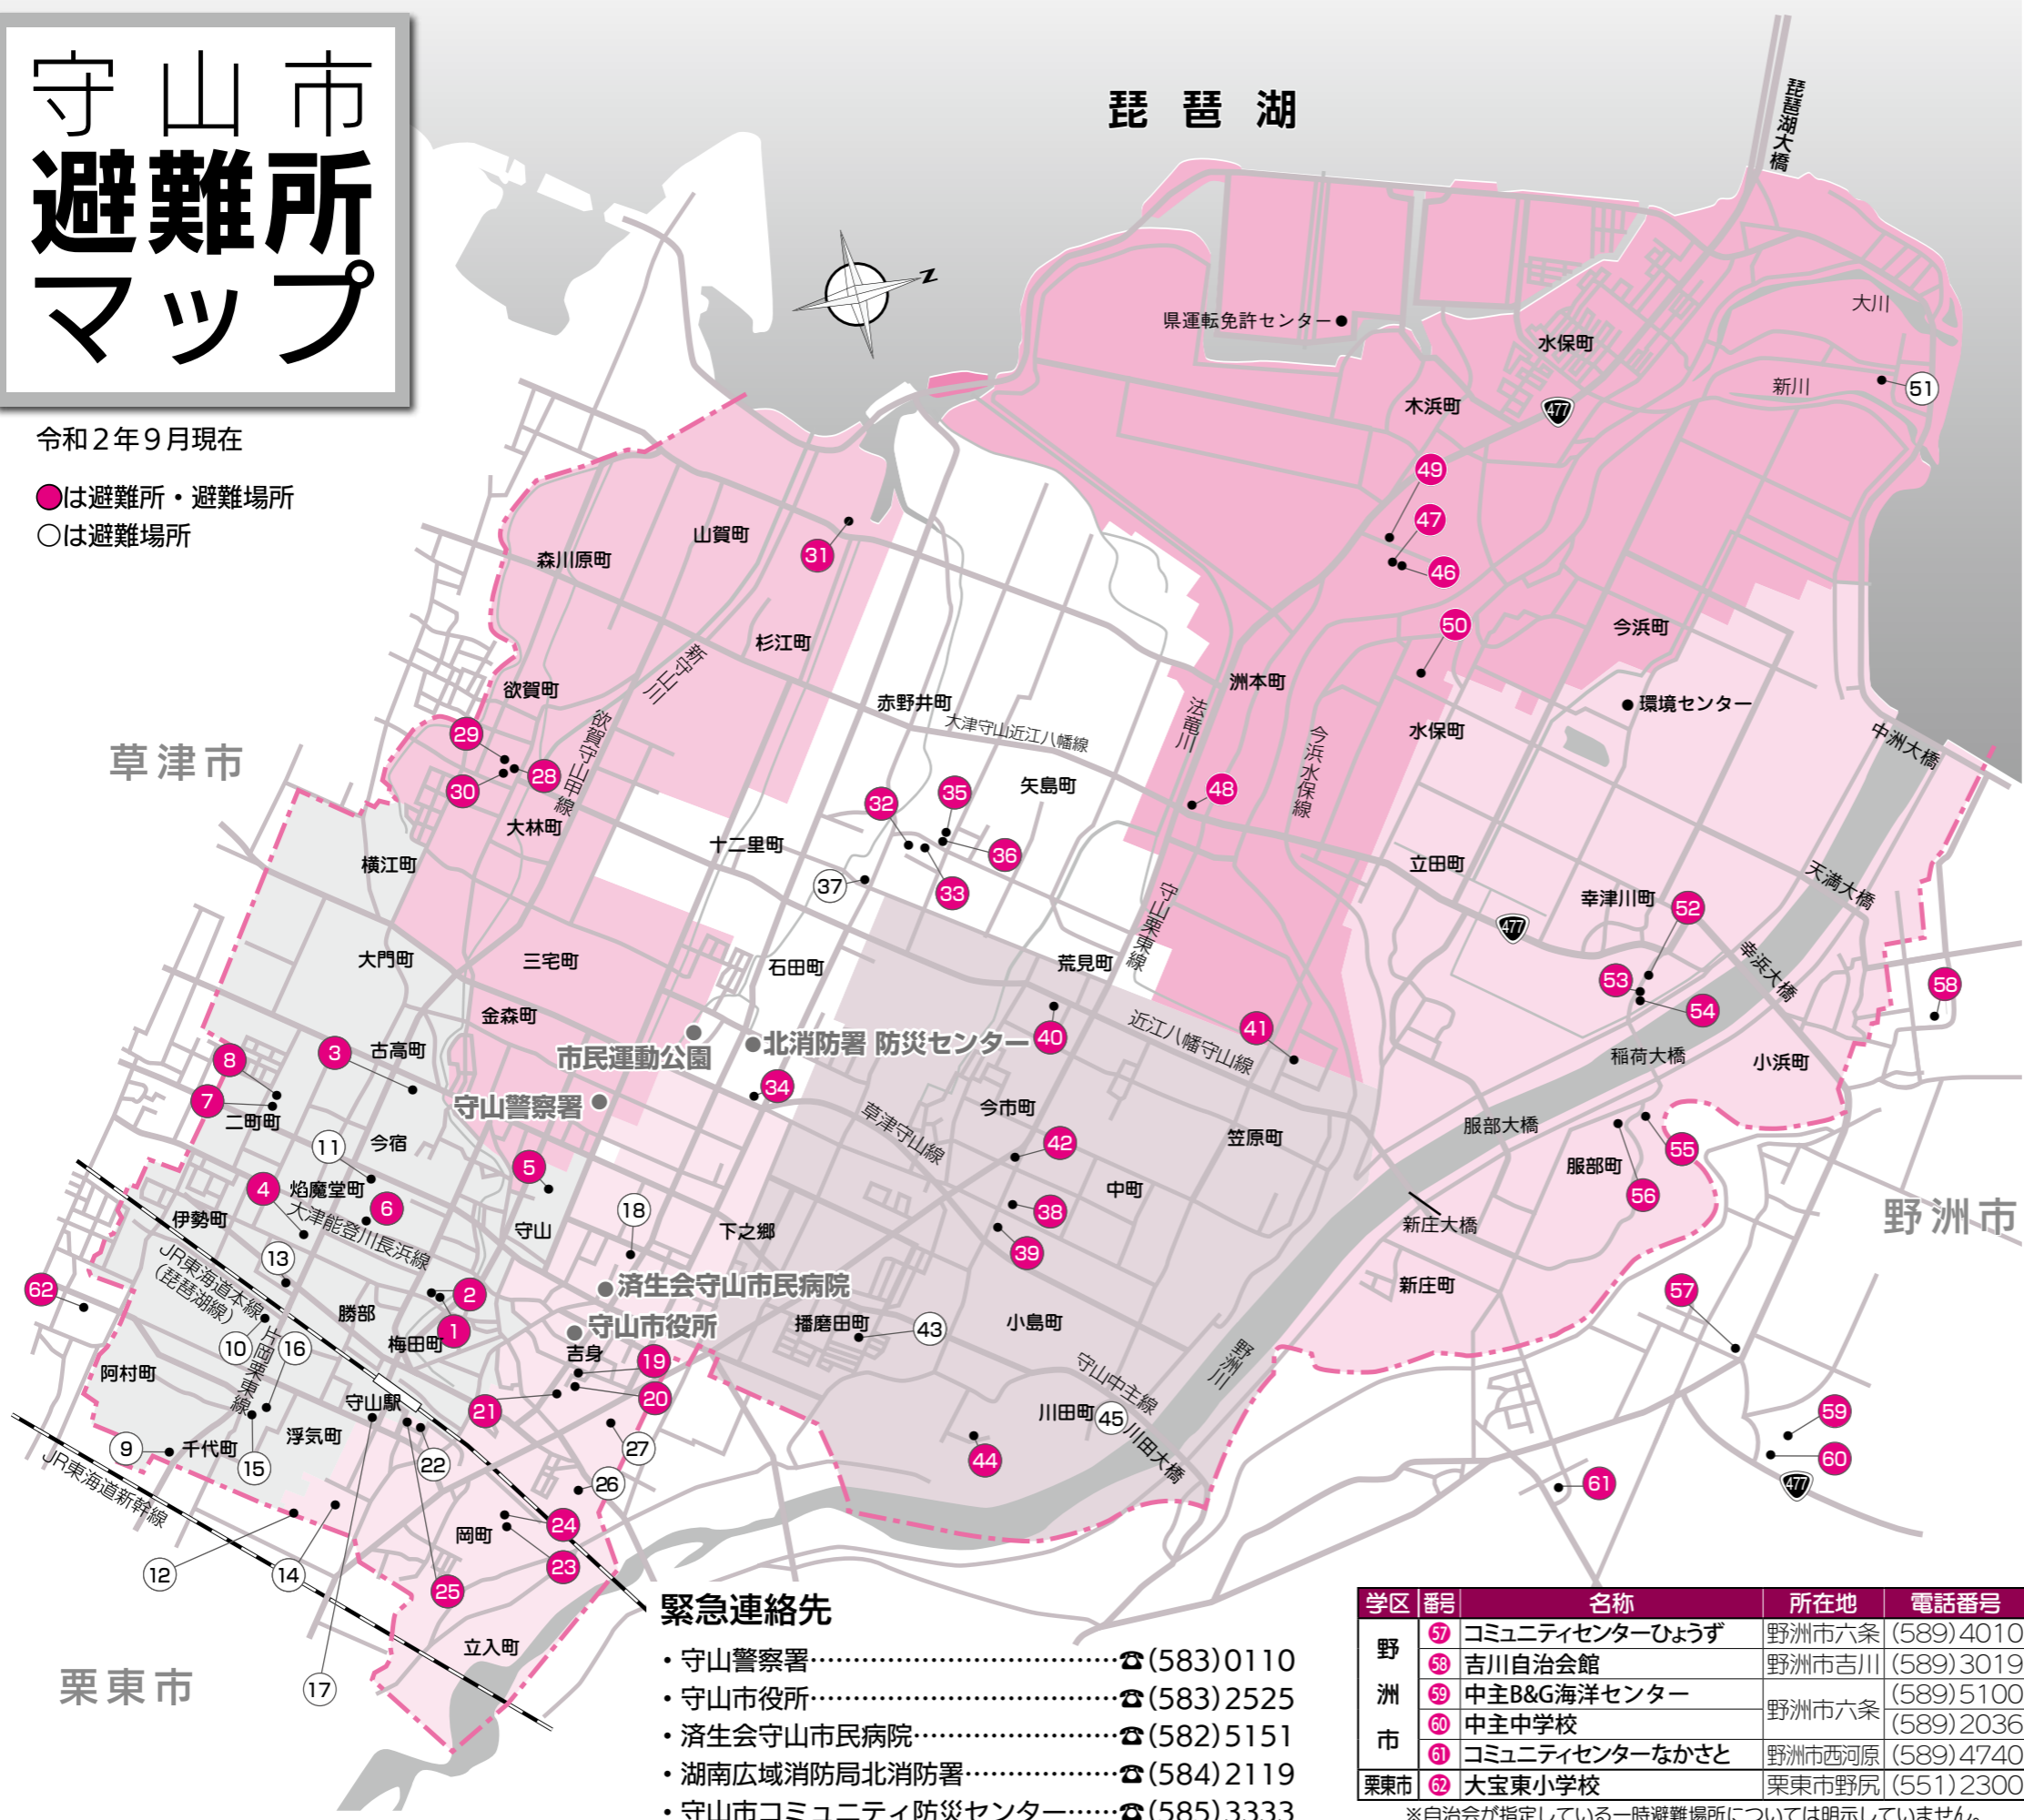

# 守山市 避難所 マップ

令和2年9月現在

●は避難所・避難場所  
○は避難場所

- ### 緊急連絡先
- ・守山警察署……………☎(583)0110
  - ・守山市役所……………☎(583)2525
  - ・済生会守山市民病院……………☎(582)5151
  - ・湖南広域消防局北消防署……………☎(584)2119
  - ・守山市コミュニティ防災センター……………☎(585)3333

学区	番号	名称	所在地	電話番号
野洲市	57	コミュニティセンターひょうず	野洲市六条	(589)4010
	58	吉川自治会館	野洲市吉川	(589)3019
	59	中主B&G海洋センター	野洲市六条	(589)5100
	60	中主中学校	野洲市六条	(589)2036
	61	コミュニティセンターなかさと	野洲市西河原	(589)4740
栗東市	62	大宝東小学校	栗東市野尻	(551)2300