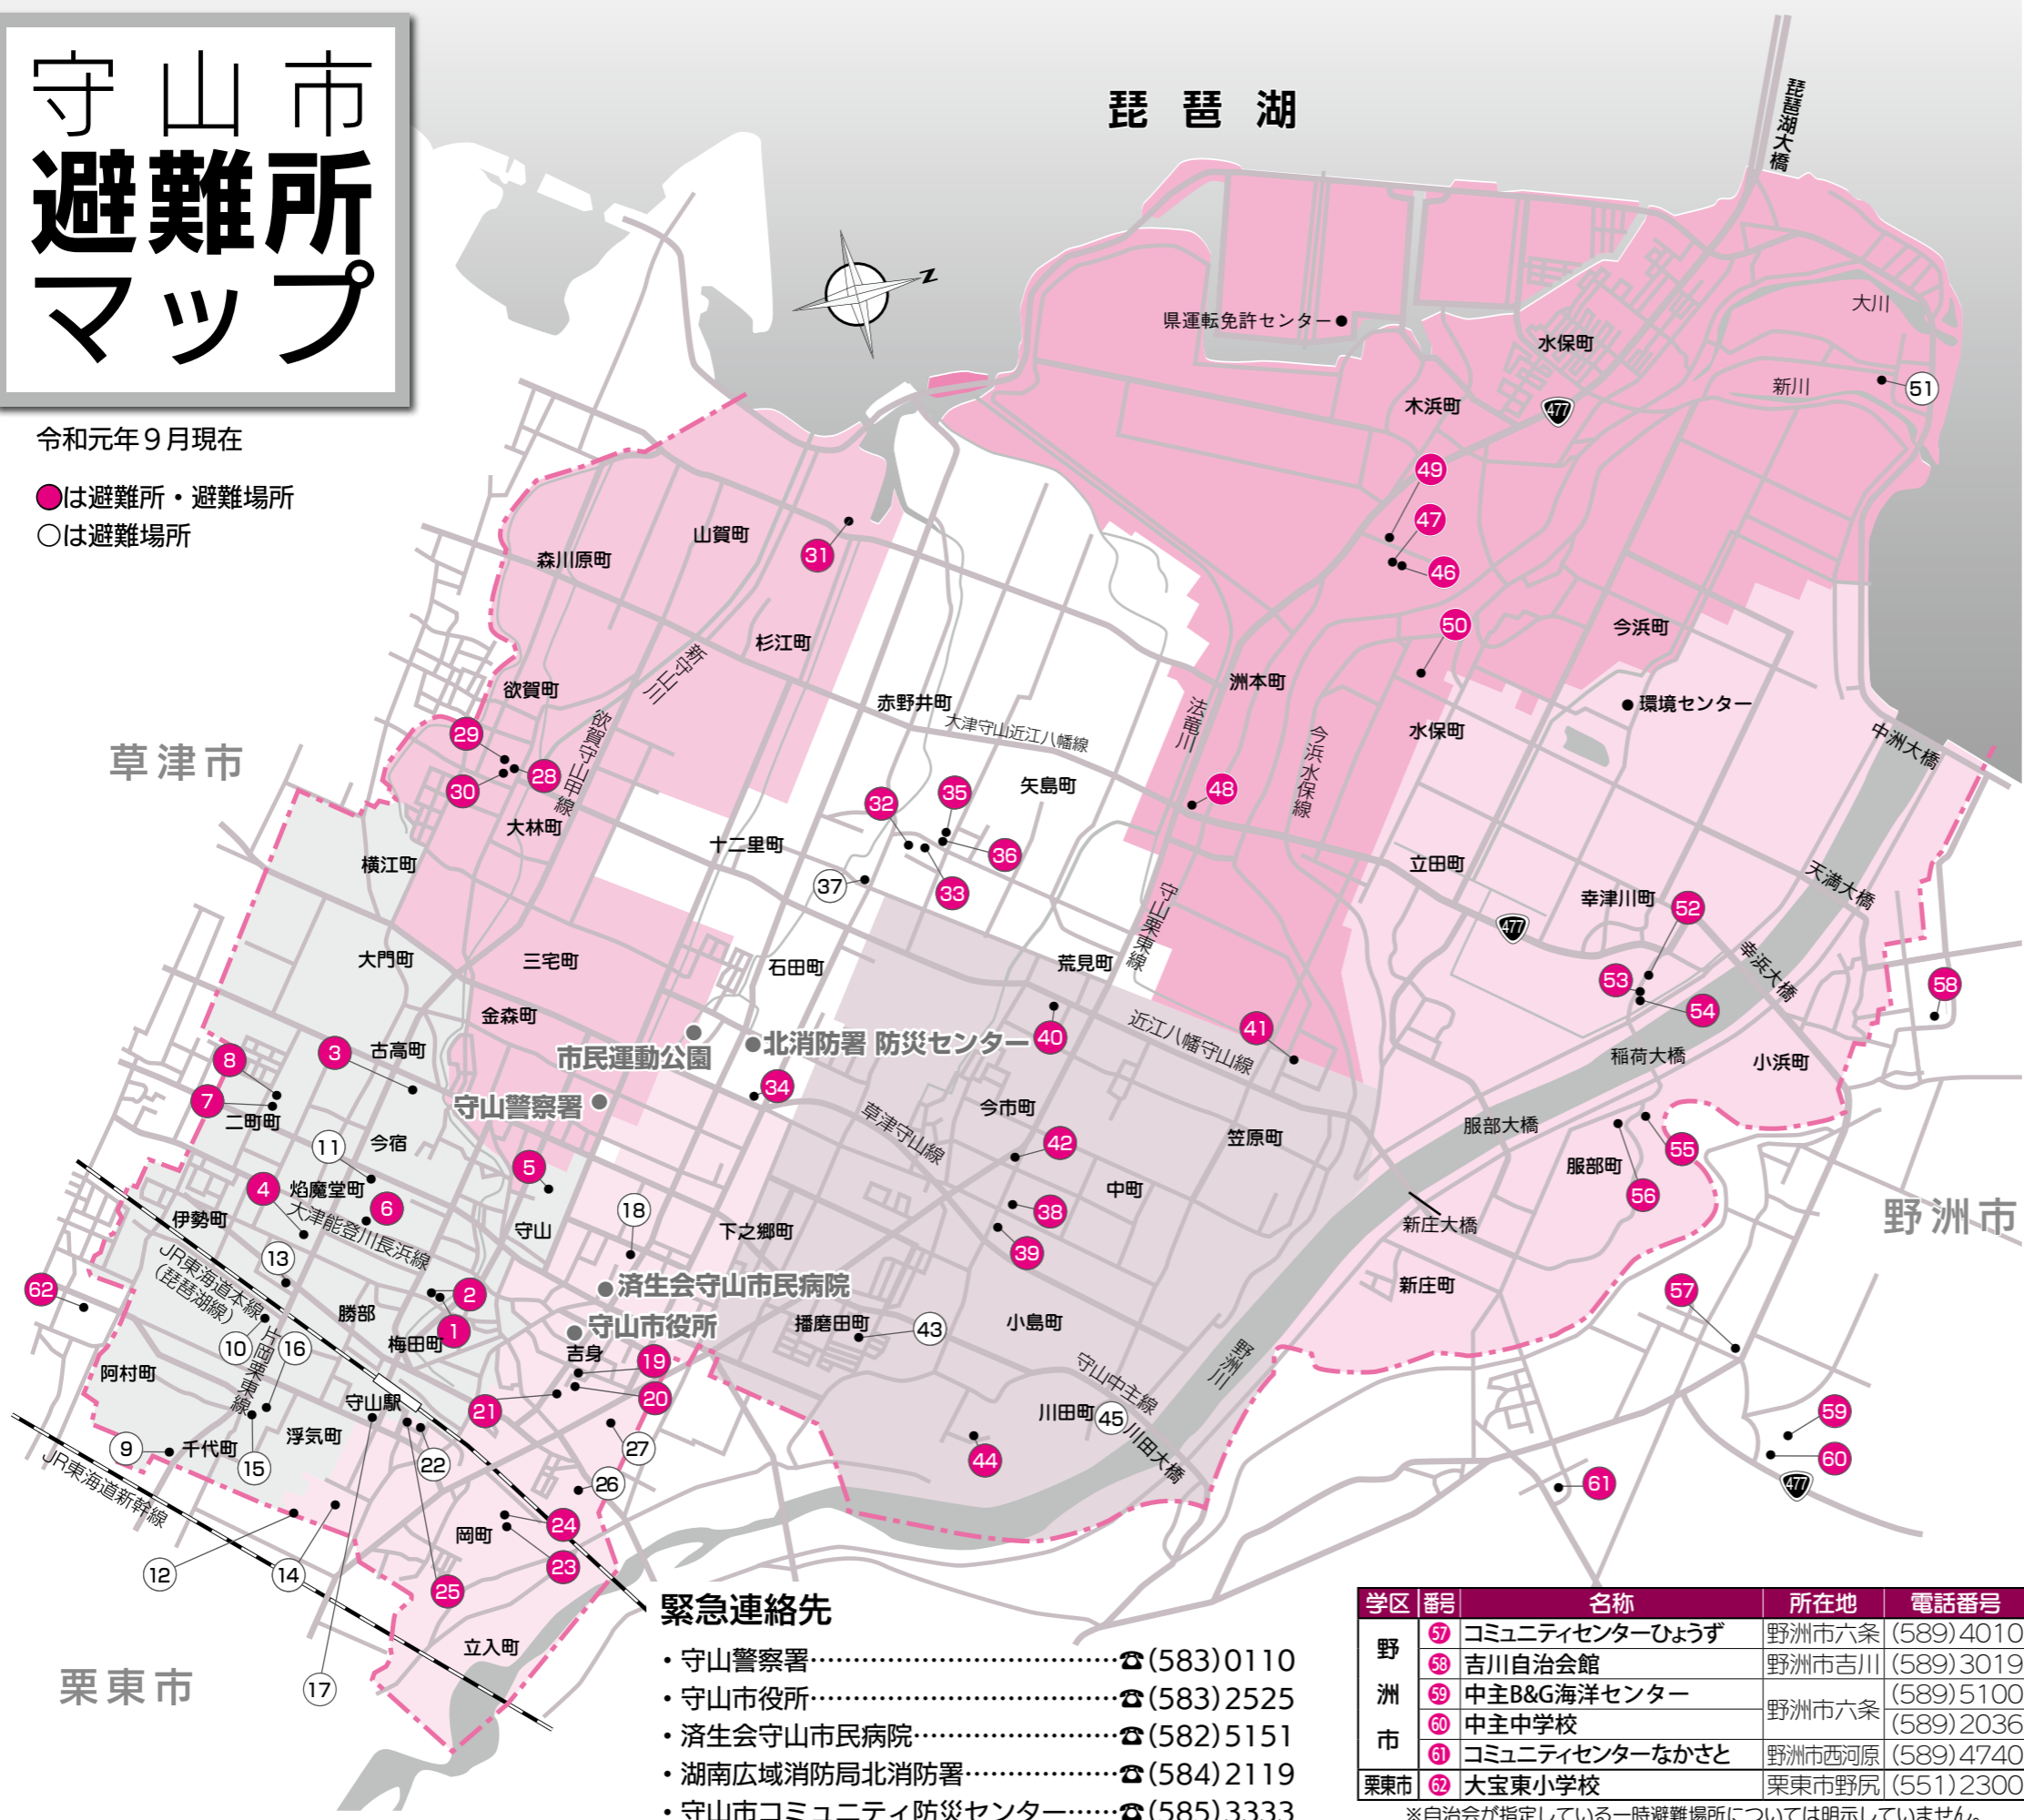

守山市 避難所 マップ

令和元年9月現在

●は避難所・避難場所
○は避難場所

緊急連絡先

- ・守山警察署.....☎(583)0110
- ・守山市役所.....☎(583)2525
- ・済生会守山市民病院.....☎(582)5151
- ・湖南広域消防局北消防署.....☎(584)2119
- ・守山市コミュニティ防災センター.....☎(585)3333

学区	番号	名称	所在地	電話番号
野洲市	57	コミュニティセンターひょうず	野洲市六条	(589)4010
	58	吉川自治会館	野洲市吉川	(589)3019
	59	中主B&G海洋センター	野洲市六条	(589)5100
	60	中主中学校	野洲市六条	(589)2036
	61	コミュニティセンターなかさと	野洲市西河原	(589)4740
栗東市	62	大宝東小学校	栗東市野尻	(551)2300

※自治会が指定している一時避難場所については明示していません。

学区	番号	名称	所在地	電話番号
守山	1	守山幼稚園	勝部一丁目	(582)2165
	2	守山小学校	勝部一丁目	(582)2424
	3	守山南中学校	古高町	(583)5900
	4	生涯学習・教育支援センター(エルセンター)	勝部三丁目	(583)5558
	5	県立守山中学校・高等学校	守山三丁目	(582)2289
	6	守山会館	今宿二丁目	(583)5229
	7	物部幼稚園	二町町	(583)9551
	8	物部小学校	二町町	(583)9595
	9	ダイハツディーゼル機守山事業所グラウンド	阿村町	(583)2551
	10	日本バイリーン(株)滋賀工場駐車場	勝部四丁目	(583)2512
	11	焰魔堂公園(えんまどう公園)	焰魔堂町	—
	12	ワール流通(株)西日本流通センター南駐車場	千代町	(514)1250
	13	生活協同組合コープしが指定駐車場	勝部三丁目	(583)4649
	14	富士車輛(株)前庭駐車場	千代町	(583)1235
	15	安全索道(株)前庭駐車場	勝部町	(514)1015
	16	(株)三社電機滋賀工場前庭駐車場	勝部町	(583)8632
	17	東レ・ファインケミカル(株)守山事業場駐車場	勝部六丁目	(583)2570
吉身	18	守山町公園(守山ふれあい公園)	守山四丁目	—
	19	吉身幼稚園	吉身三丁目	(583)6202
	20	吉身小学校	吉身三丁目	(583)2386
	21	吉身会館	吉身三丁目	(583)1650
	22	守山駅前東口スポーツ広場	浮気町	—
	23	立入が丘幼稚園	立入町	(581)0088
	24	立入が丘小学校	立入町	(581)0081
	25	ライズヴィル都賀山	浮気町	(583)7181
	26	セノー(株)守山PDセンター3号倉庫底の下部敷地	吉身五丁目	(582)3911
	27	ほたるの湯駐車場	吉身四丁目	0120(66)2615
小津	28	小津こども園	欲賀町	(585)0226
	29	小津小学校	欲賀町	(585)0138
	30	小津会館	欲賀町	(585)3366
	31	(株)ローズユニバース	杉江町	(583)8012
玉津	32	玉津こども園	赤野井町	(585)0202
	33	玉津小学校	赤野井町	(585)0008
	34	守山中学校	石田町	(583)0321
	35	玉津会館	矢島町	(585)4822
	36	地域総合センター	矢島町	(585)4822
	37	老人憩いの家交流広場	石田町	—
	38	河西幼稚園	今市町	(582)4447
河西	39	河西小学校	小島町	(582)2174
	40	守山北中学校	荒見町	(585)3851
	41	県立守山北高等学校	笠原町	(585)0431
	42	河西会館	今市町	(583)2792
	43	鳩の森公園	播磨田町、小島町	—
	44	一本松会館	川田町	(582)3575
	45	北川原公園	川田町	—
速野	46	速野幼稚園	水保町	(585)1175
	47	速野小学校	木浜町	(585)1014
	48	北公民館	洲本町	(585)1004
	49	速野会館	水保町	(585)3953
	50	明富中学校	水保町	(585)7262
中洲	51	美崎公園	今浜町地先	(585)4280
	52	中洲こども園	幸津川町	(585)2454
	53	中洲小学校	幸津川町	(585)2040
	54	中洲会館	幸津川町	(585)2004
	55	野洲川歴史公園サッカー場	服部町	(584)3366
	56	埋蔵文化財センター	服部町	(585)4397