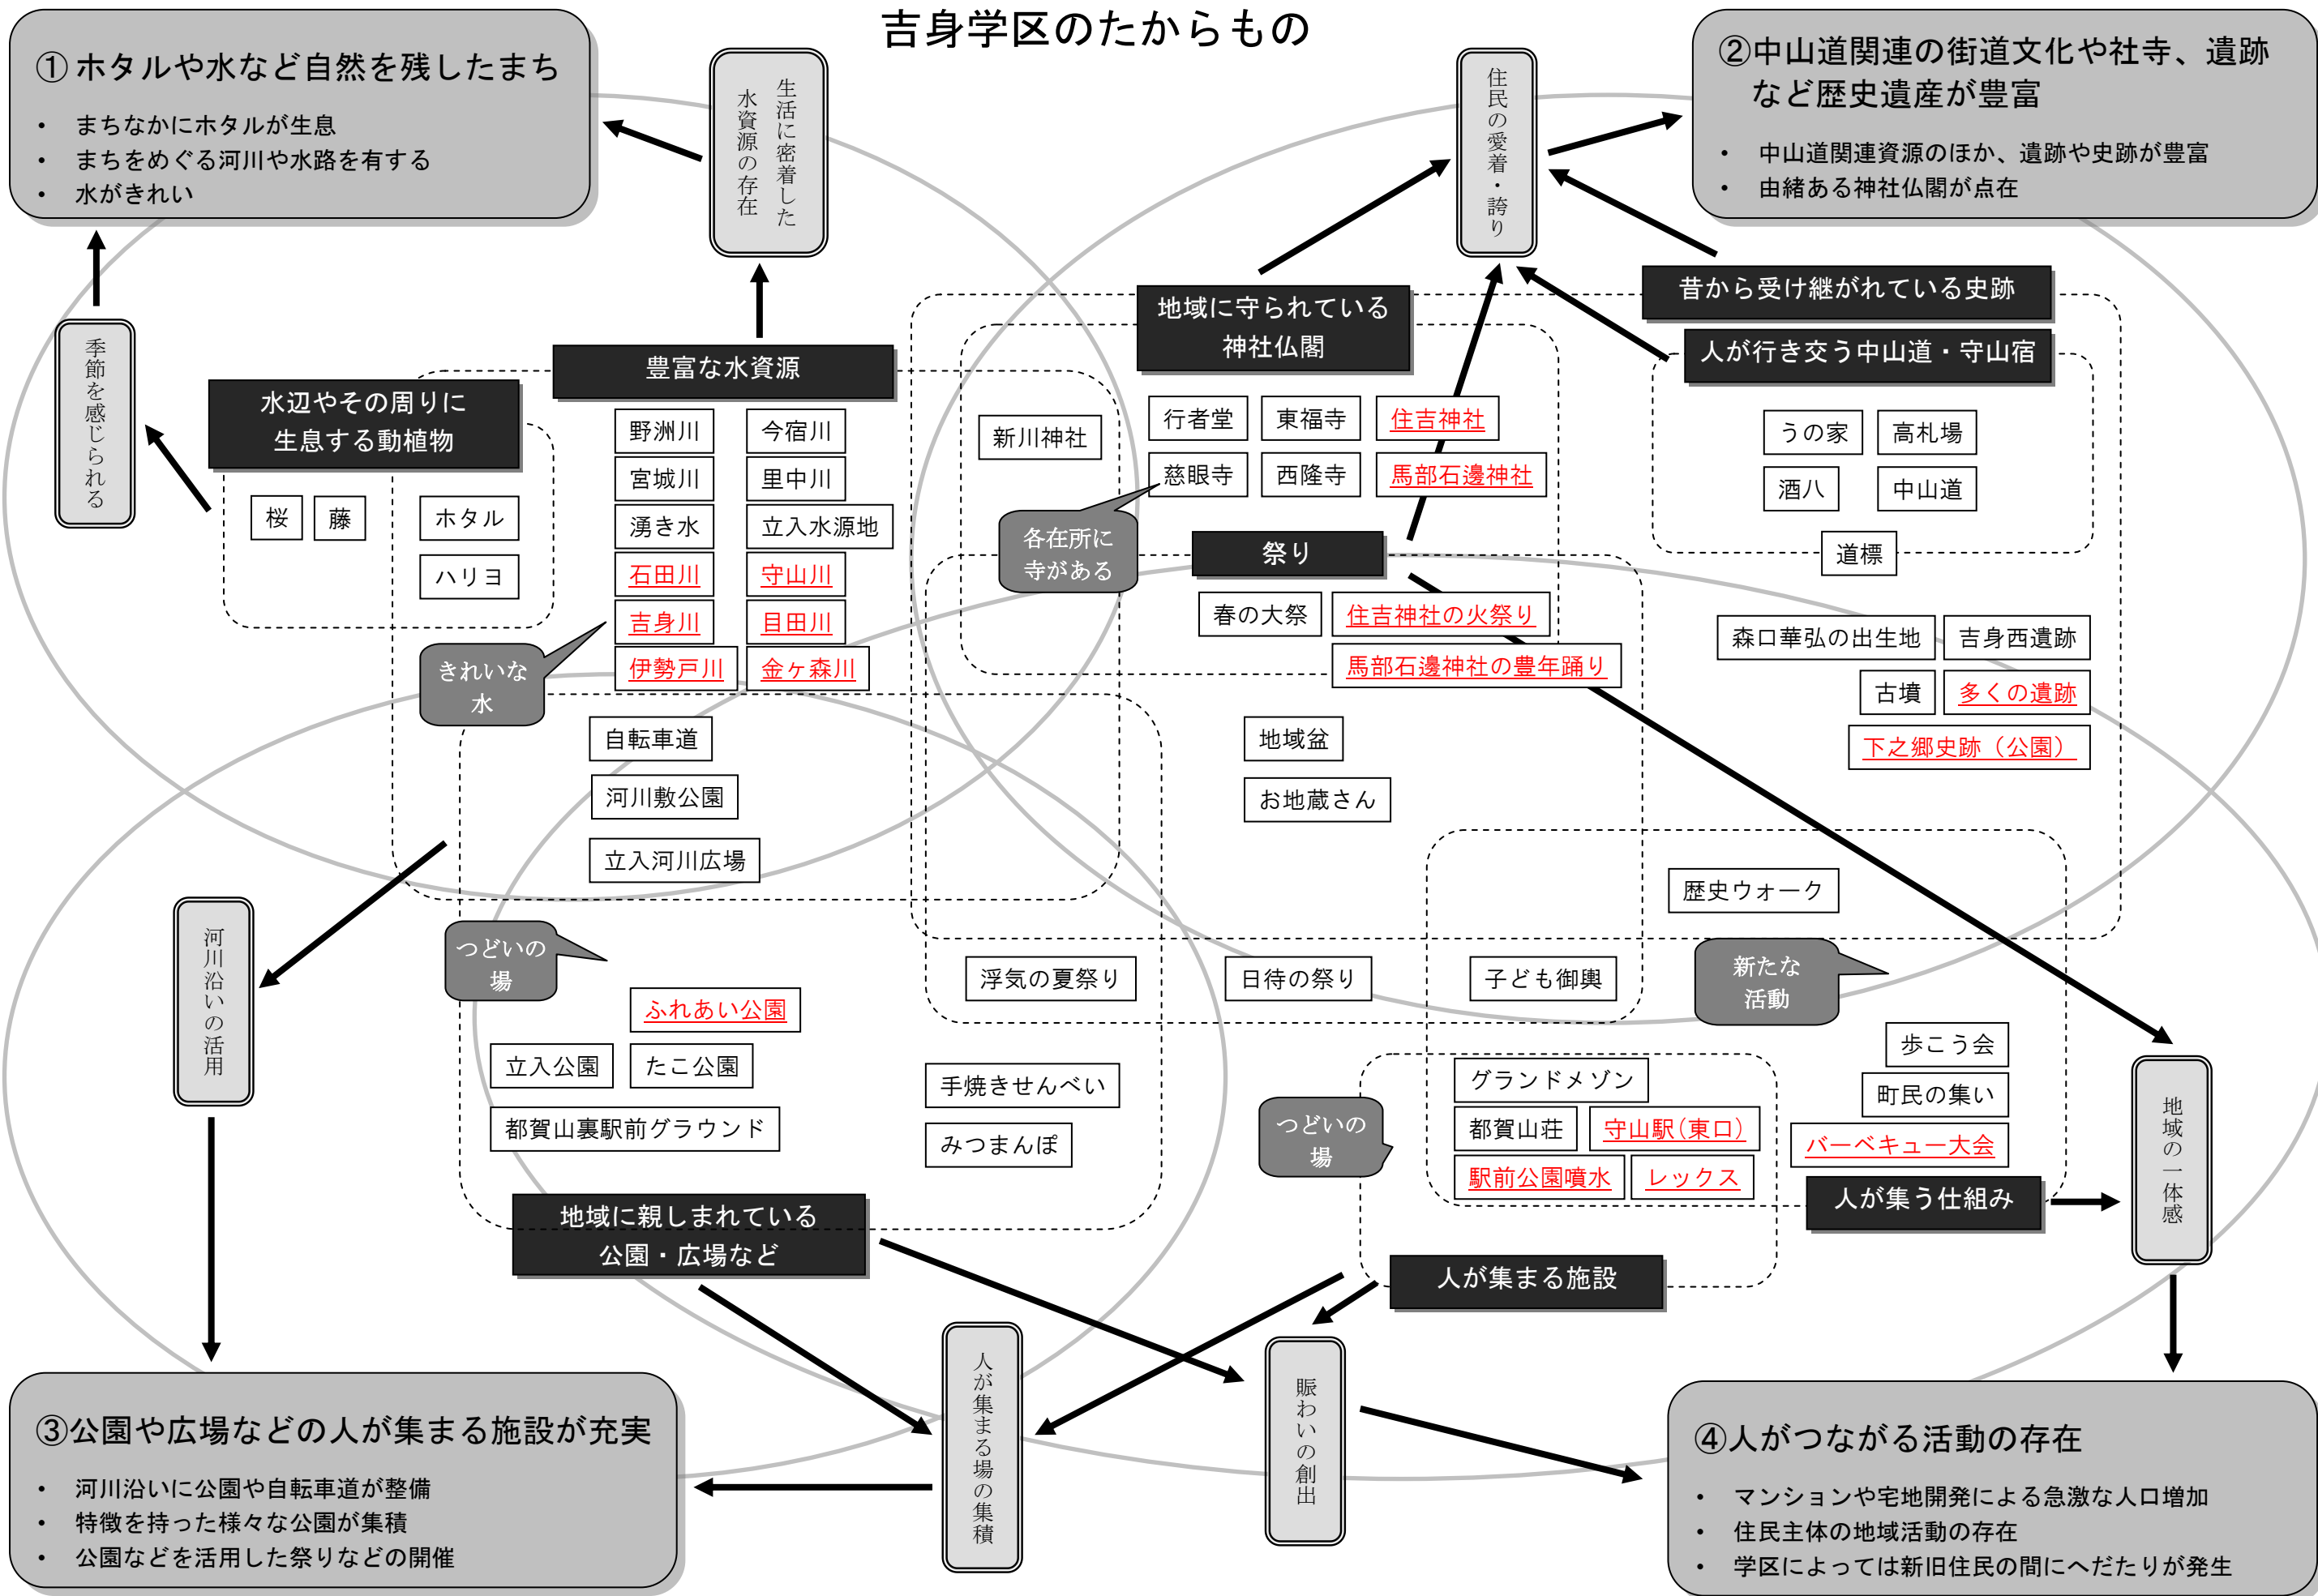

吉身学区のたからもの

(注) 第2回のワークショップ会議で記入されたもののみ記載。赤字は第3回会議での追加・修正意見