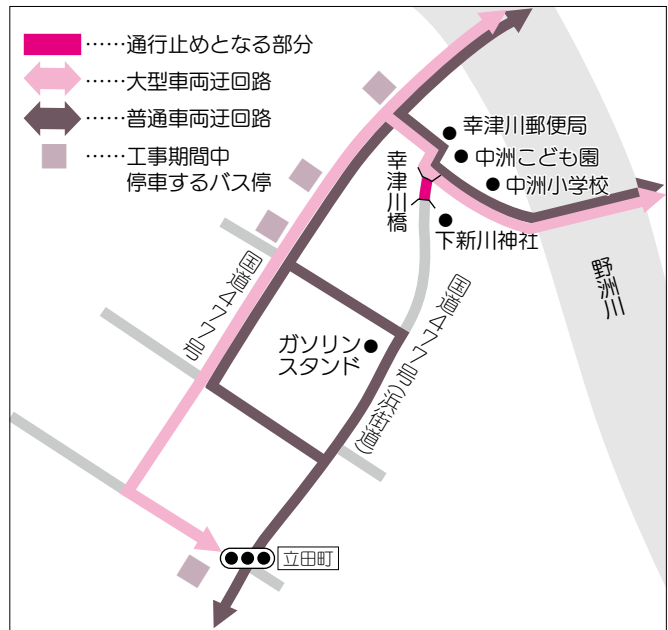

幸津川橋^かの架け替え工事により、 国道477号線(浜街道)の一部が通行止めになります

工事期間中は車、歩行者ともに終日通行止めとなります。また、バス停についても工事期間中は移転します。ご迷惑をお掛けしますが、迂回路の利用にご協力をお願いします。

工事期間

1月7日(月)

3月31日(日)

※予定のため、変更する場合があります。

問 県南部土木事務所道路計画課

☎(567)5440

☎(562)9234

国県事業対策課

☎(582)1133

☎(582)6947

テレビ・有線放送のお知らせ

びわ湖放送

● 守山ニュース

「本の森がオープン 守山市立図書館 前編(再放送)」