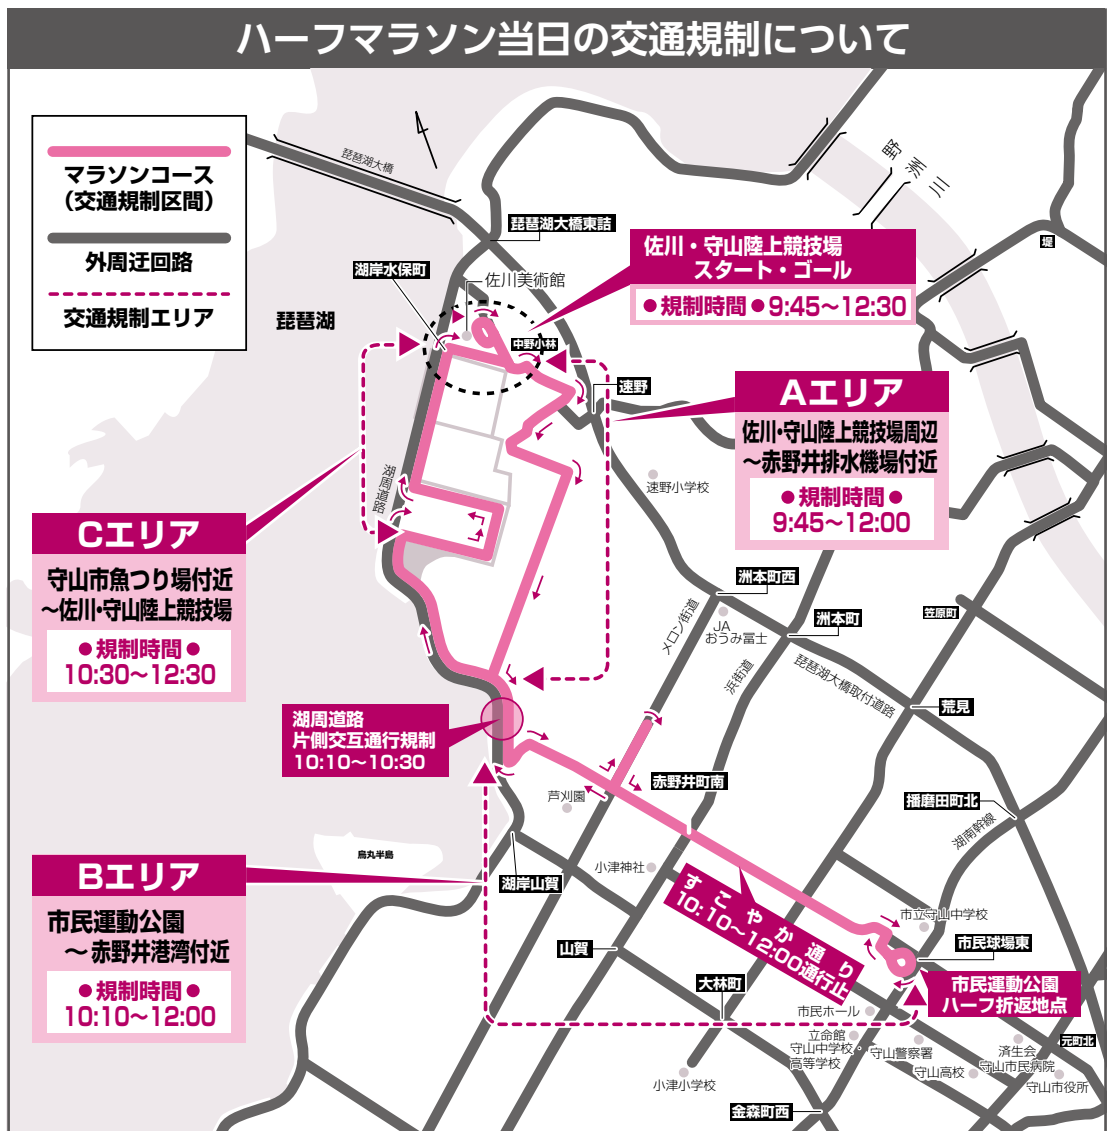

第49回ほたるのまち守山ハーフマラソン

実行委員会事務局(市体育協会内) ☎・📠(583)3113

12月9日(日)に第49回ほたるのまち守山ハーフマラソンが開催されます。守山市サイクルポリスの先導のもと、師走の守山を走り抜けるランナーに沿道での温かい応援をお願いします。また、当日は交通規制を実施します。皆さまのご協力をお願いします。

日時
12月9日(日)
午前9時～午後1時
※雨天決行

当日、JR守山駅東口～佐川美術館の無料シャトルバスが運行されます。

出発時間(交通事情などにより変更あり)

- ・JR守山駅発
午前7時30分～10時30分(30分おき)
- ・佐川美術館発
午後0時30分～2時20分(不定期)

ハーフマラソン当日の交通規制について

路線バスの運行が変更になります

- ・江若交通バス
堅田駅前午前9時26分発、10時24分発のバスが児童館前で折り返し運転を行います。
- ・近江鉄道バス
佐川美術館の発着便が一部迂回運転を行います。

注意事項

- ・規制時間帯、コース上は車両の通行ができません。コース外へ迂回してください。
- ・コースや周辺道路での駐車はできません。
- ・迂回などについては、警察官や誘導員の指示に従ってください。