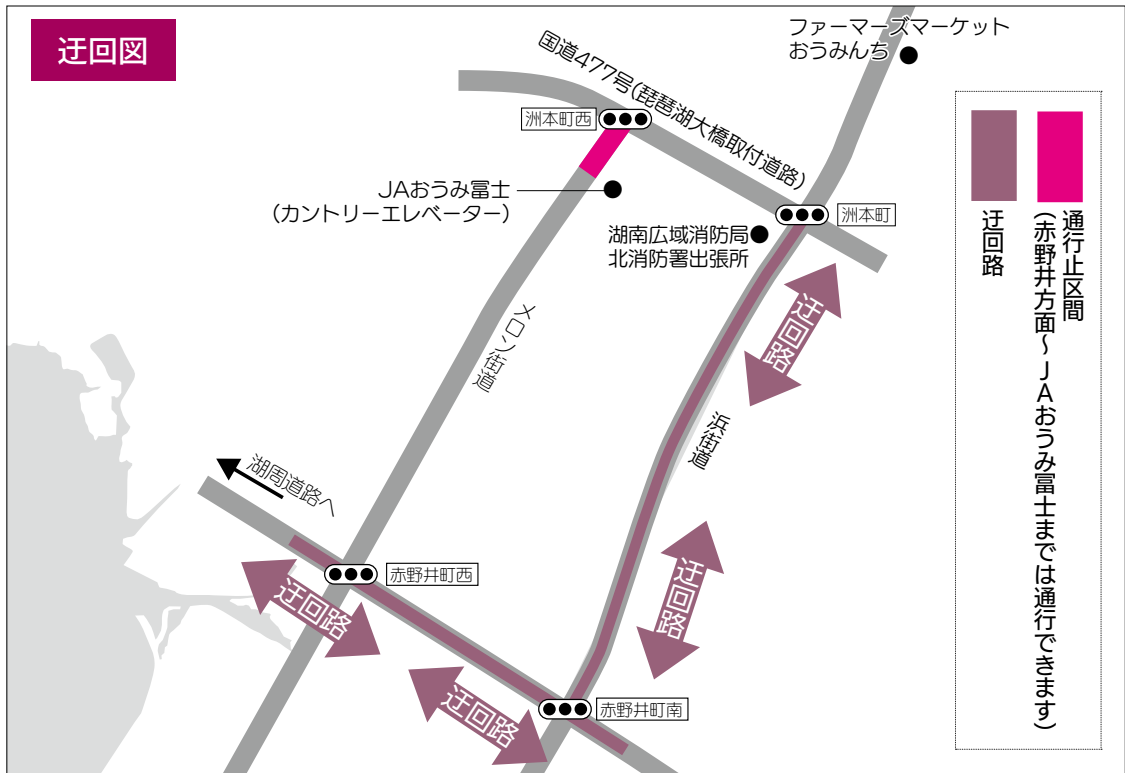

申 11月20日(火)までに郵便番号、住所、氏名、年齢、電話番号、職業(学校名・学年)「愛称」または「スローガン」を記入し、郵便、ファクスまたはホームページから左記へ申し込み。

問 〒520-08577

大津市京町四丁目一番1号
第79回国民体育大会・第24回全国障害者スポーツ大会滋賀県開催準備委員会 愛称・スローガン募集係
☎(528)3321
☎(528)4832

市道森川原洲本線(メロン街道)法竜川橋梁部が 車両通行止めになります

県南部土木事務所が実施する国道477号バイパス事業の工事に伴い、メロン街道と国道477号交差点の間は車両が通行止めになります。ご迷惑をお掛けしますが、工事期間中は迂回路を利用させていただきますようお願いいたします。

工事期間 10月10日(水)～31日(水) (雨天により順延する場合あり)

道路規制 車両は終日通行止め(歩行者、自転車は通行できます)

問 県南部土木事務所道路計画課
 国県事業対策課
 ☎(567)5439 ☎(562)9234
 ☎(582)1133 ☎(582)6947