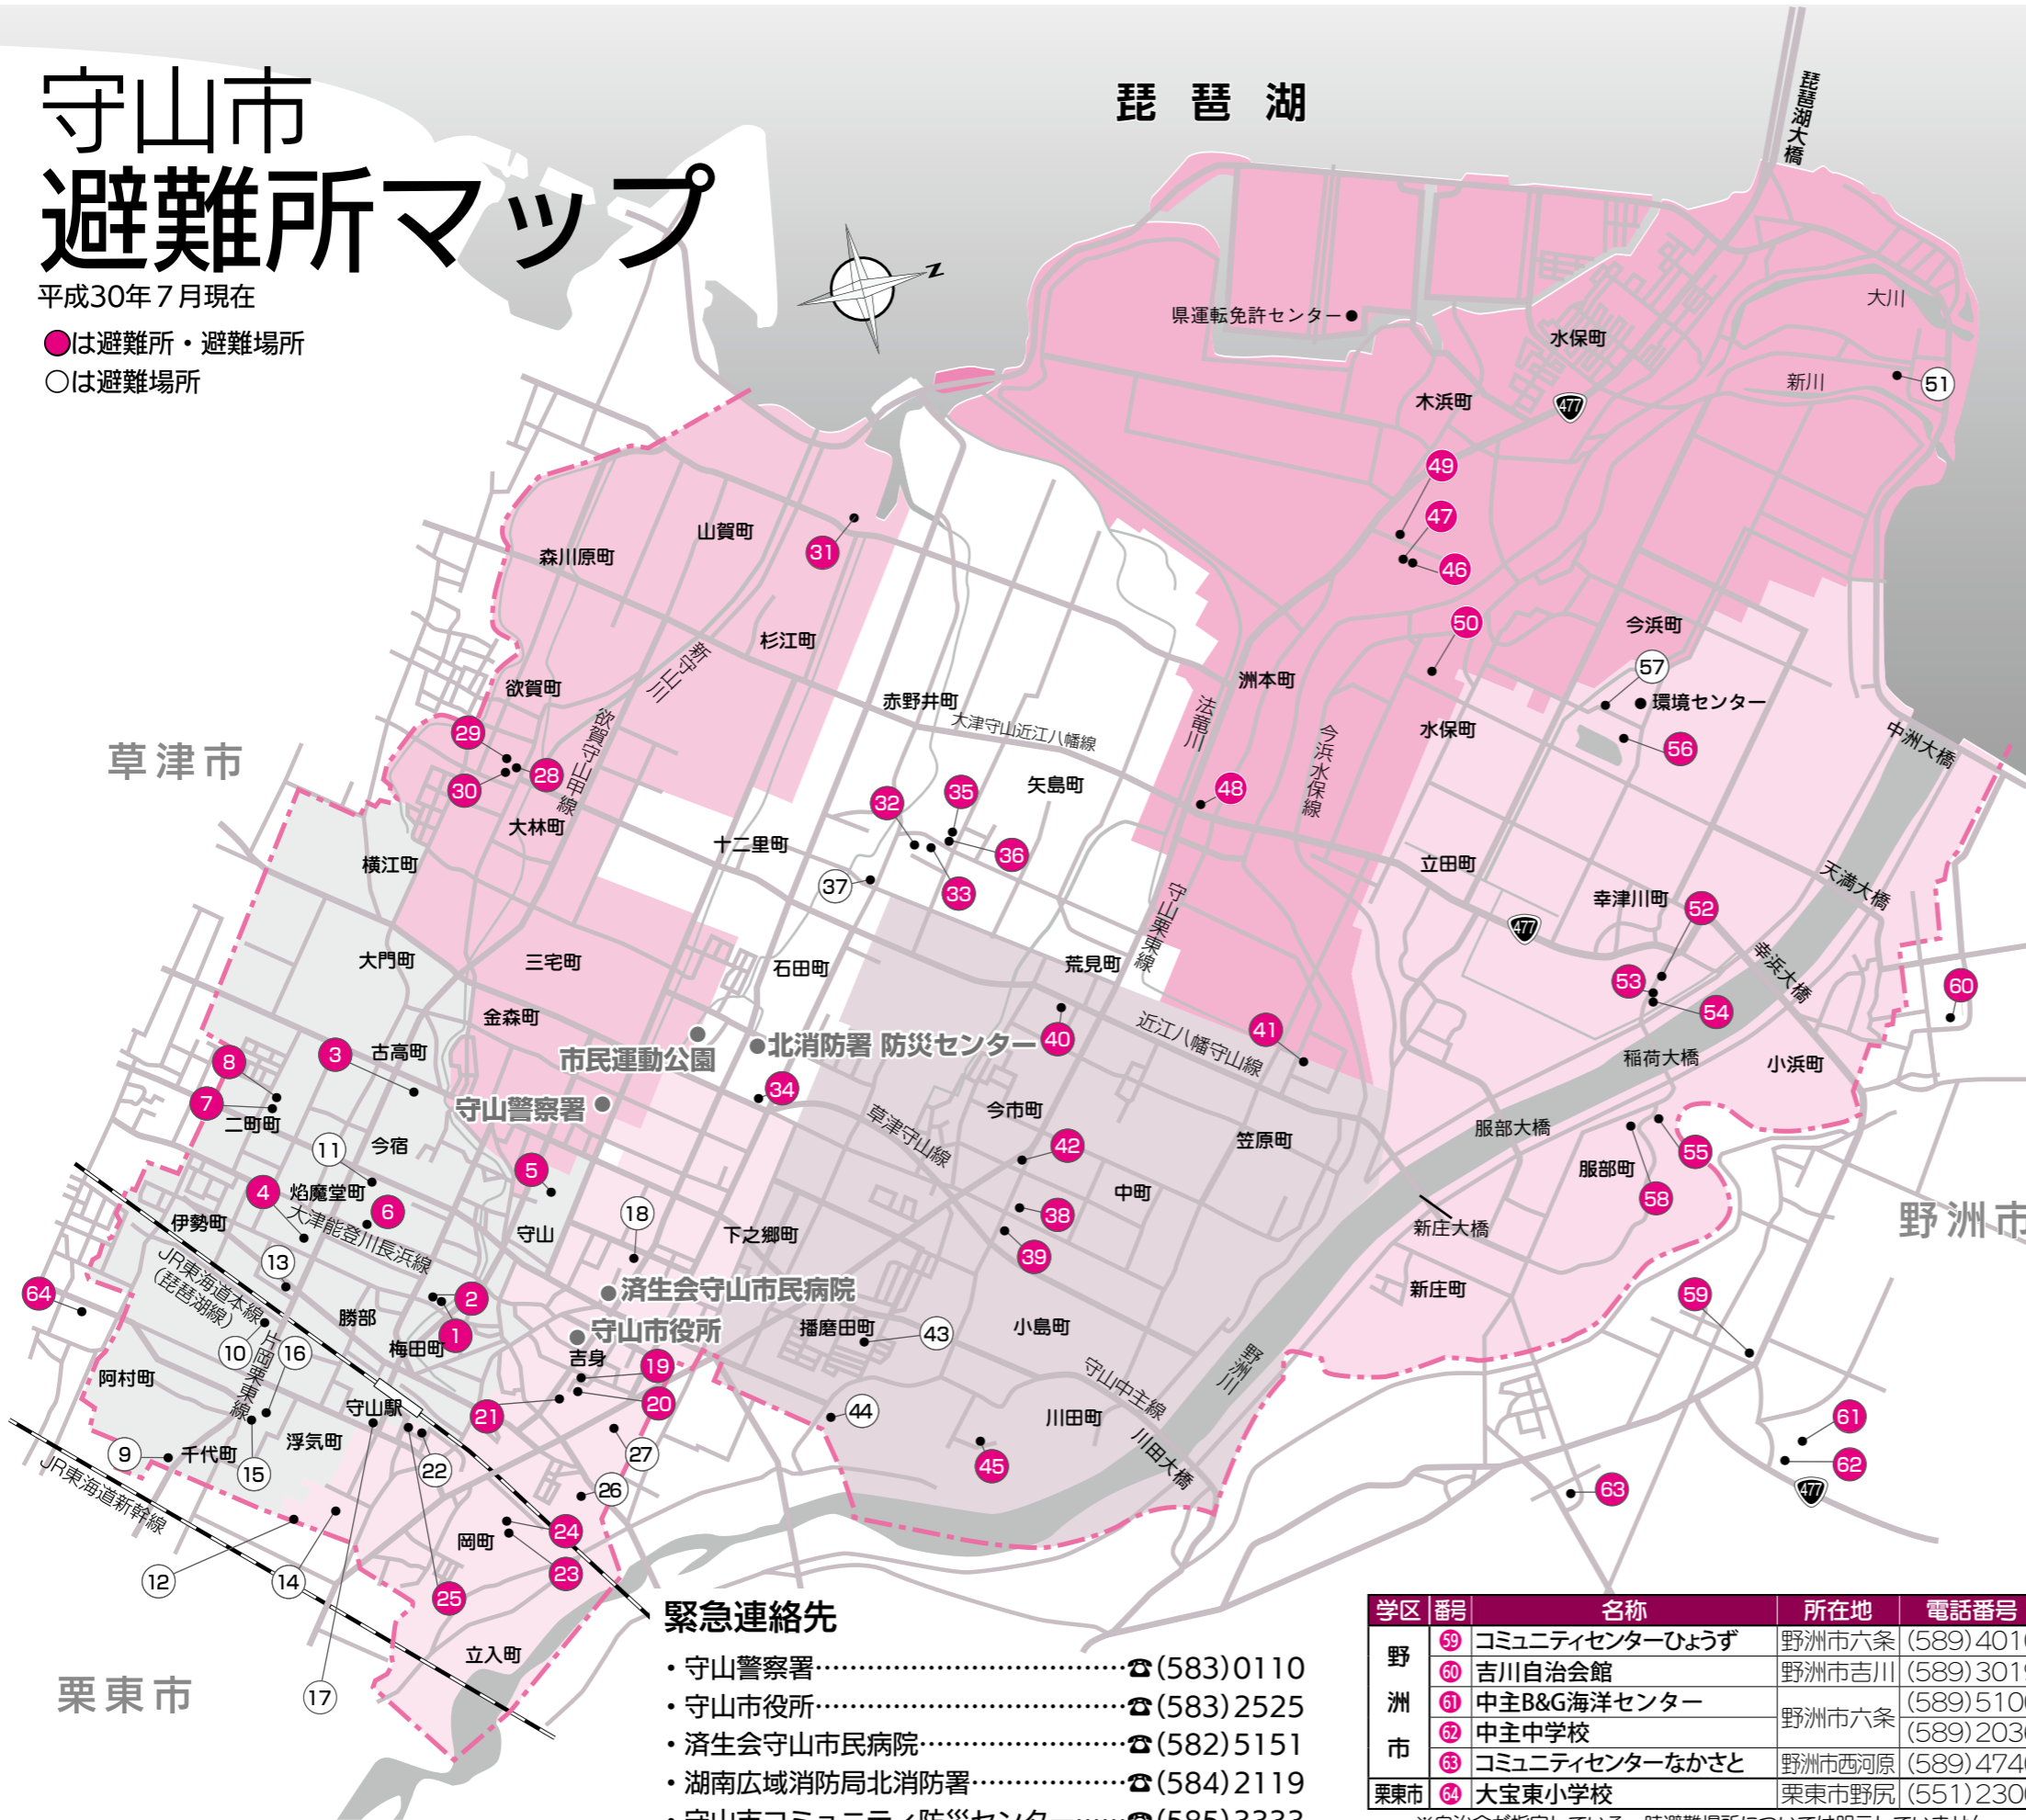

守山市 避難所マップ

平成30年7月現在

- は避難所・避難場所
- は避難場所

緊急連絡先

- ・守山警察署……………☎(583)0110
- ・守山市役所……………☎(583)2525
- ・済生会守山市民病院……………☎(582)5151
- ・湖南広域消防局北消防署……………☎(584)2119
- ・守山市コミュニティ防災センター……………☎(585)3333

学区	番号	名称	所在地	電話番号
野洲市	59	コミュニティセンターひょうず	野洲市六条	(589)4010
	60	吉川自治会館	野洲市吉川	(589)3019
	61	中主B&G海洋センター	野洲市六条	(589)5100
栗東市	62	中主中学校	野洲市六条	(589)2036
	63	コミュニティセンターなかさと	野洲市西河原	(589)4740
栗東市	64	大宝東小学校	栗東市野尻	(551)2300