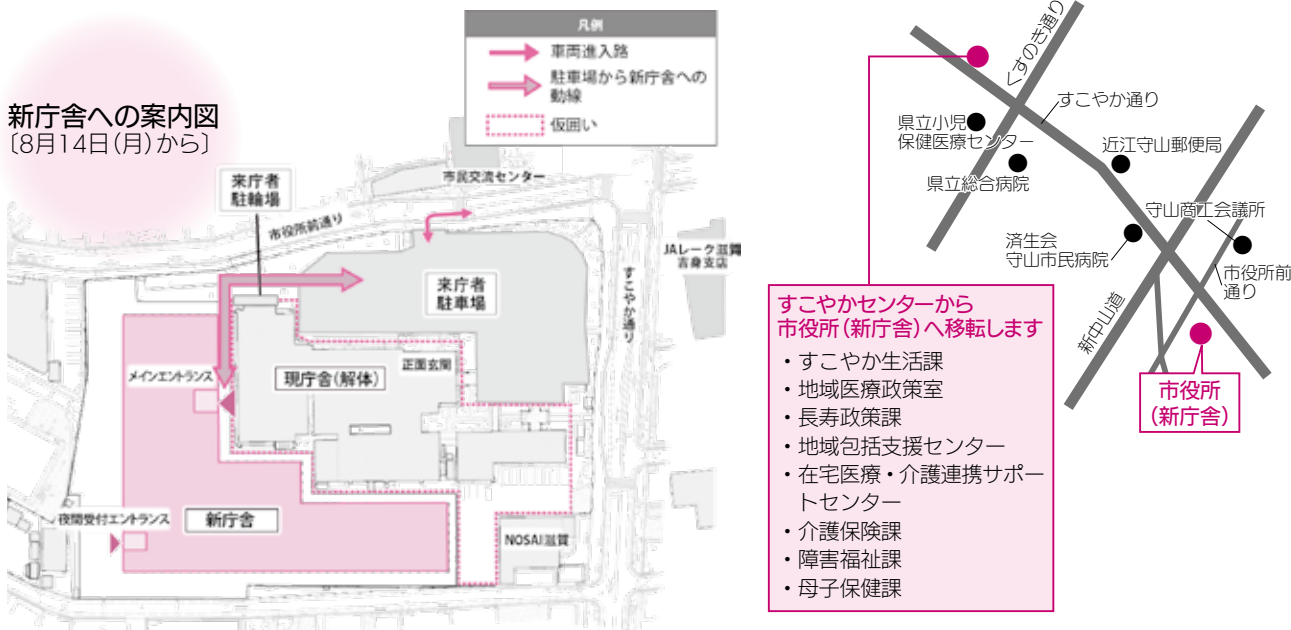

新庁舎『つなぐ、守の舎』整備事業

新庁舎整備推進室 ☎(584)5926 FAX(582)0539

8月14日(月)に新庁舎がオープンします

新庁舎の暫定供用開始に向け、7月下旬から段階的に移転し、8月14日(月)からは、新庁舎に入居するすべての課が新庁舎で業務を開始します。新庁舎のフロアマップ、各課窓口案内などは、広報もりやま8月15日号(新庁舎暫定供用開始特別号 8月13日(日)発行)に掲載します。

なお、環境政策課・ごみ減量推進課は、もりやまエコパーク交流拠点施設で、発達支援課は、すこやかセンターで引き続き業務を行います。

現庁舎解体・駐車場整備

9月以降は、現庁舎の解体・駐車場整備などの外構工事を行います。令和7年3月(予定)の来庁者用駐車場整備完了までは、引き続き駐車場の混雑が予想されますので、公共交通機関の利用や自転車、徒歩など、できる限りマイカーでの来庁は避けていただきますようお願いいたします。

新庁舎内覧会のお知らせ

皆さまに新庁舎を知っていただくことにより、市役所をより身近に感じていただけるよう、内覧会を開催します。

時7月22日(土)午後1時30分～5時
 (最終入場は午後4時30分まで)

所新庁舎(現市役所敷地内)

対市内在住の人

他・申込不要

・駐車場には限りがあります。できる限り徒歩または自転車での来場をお願いします。