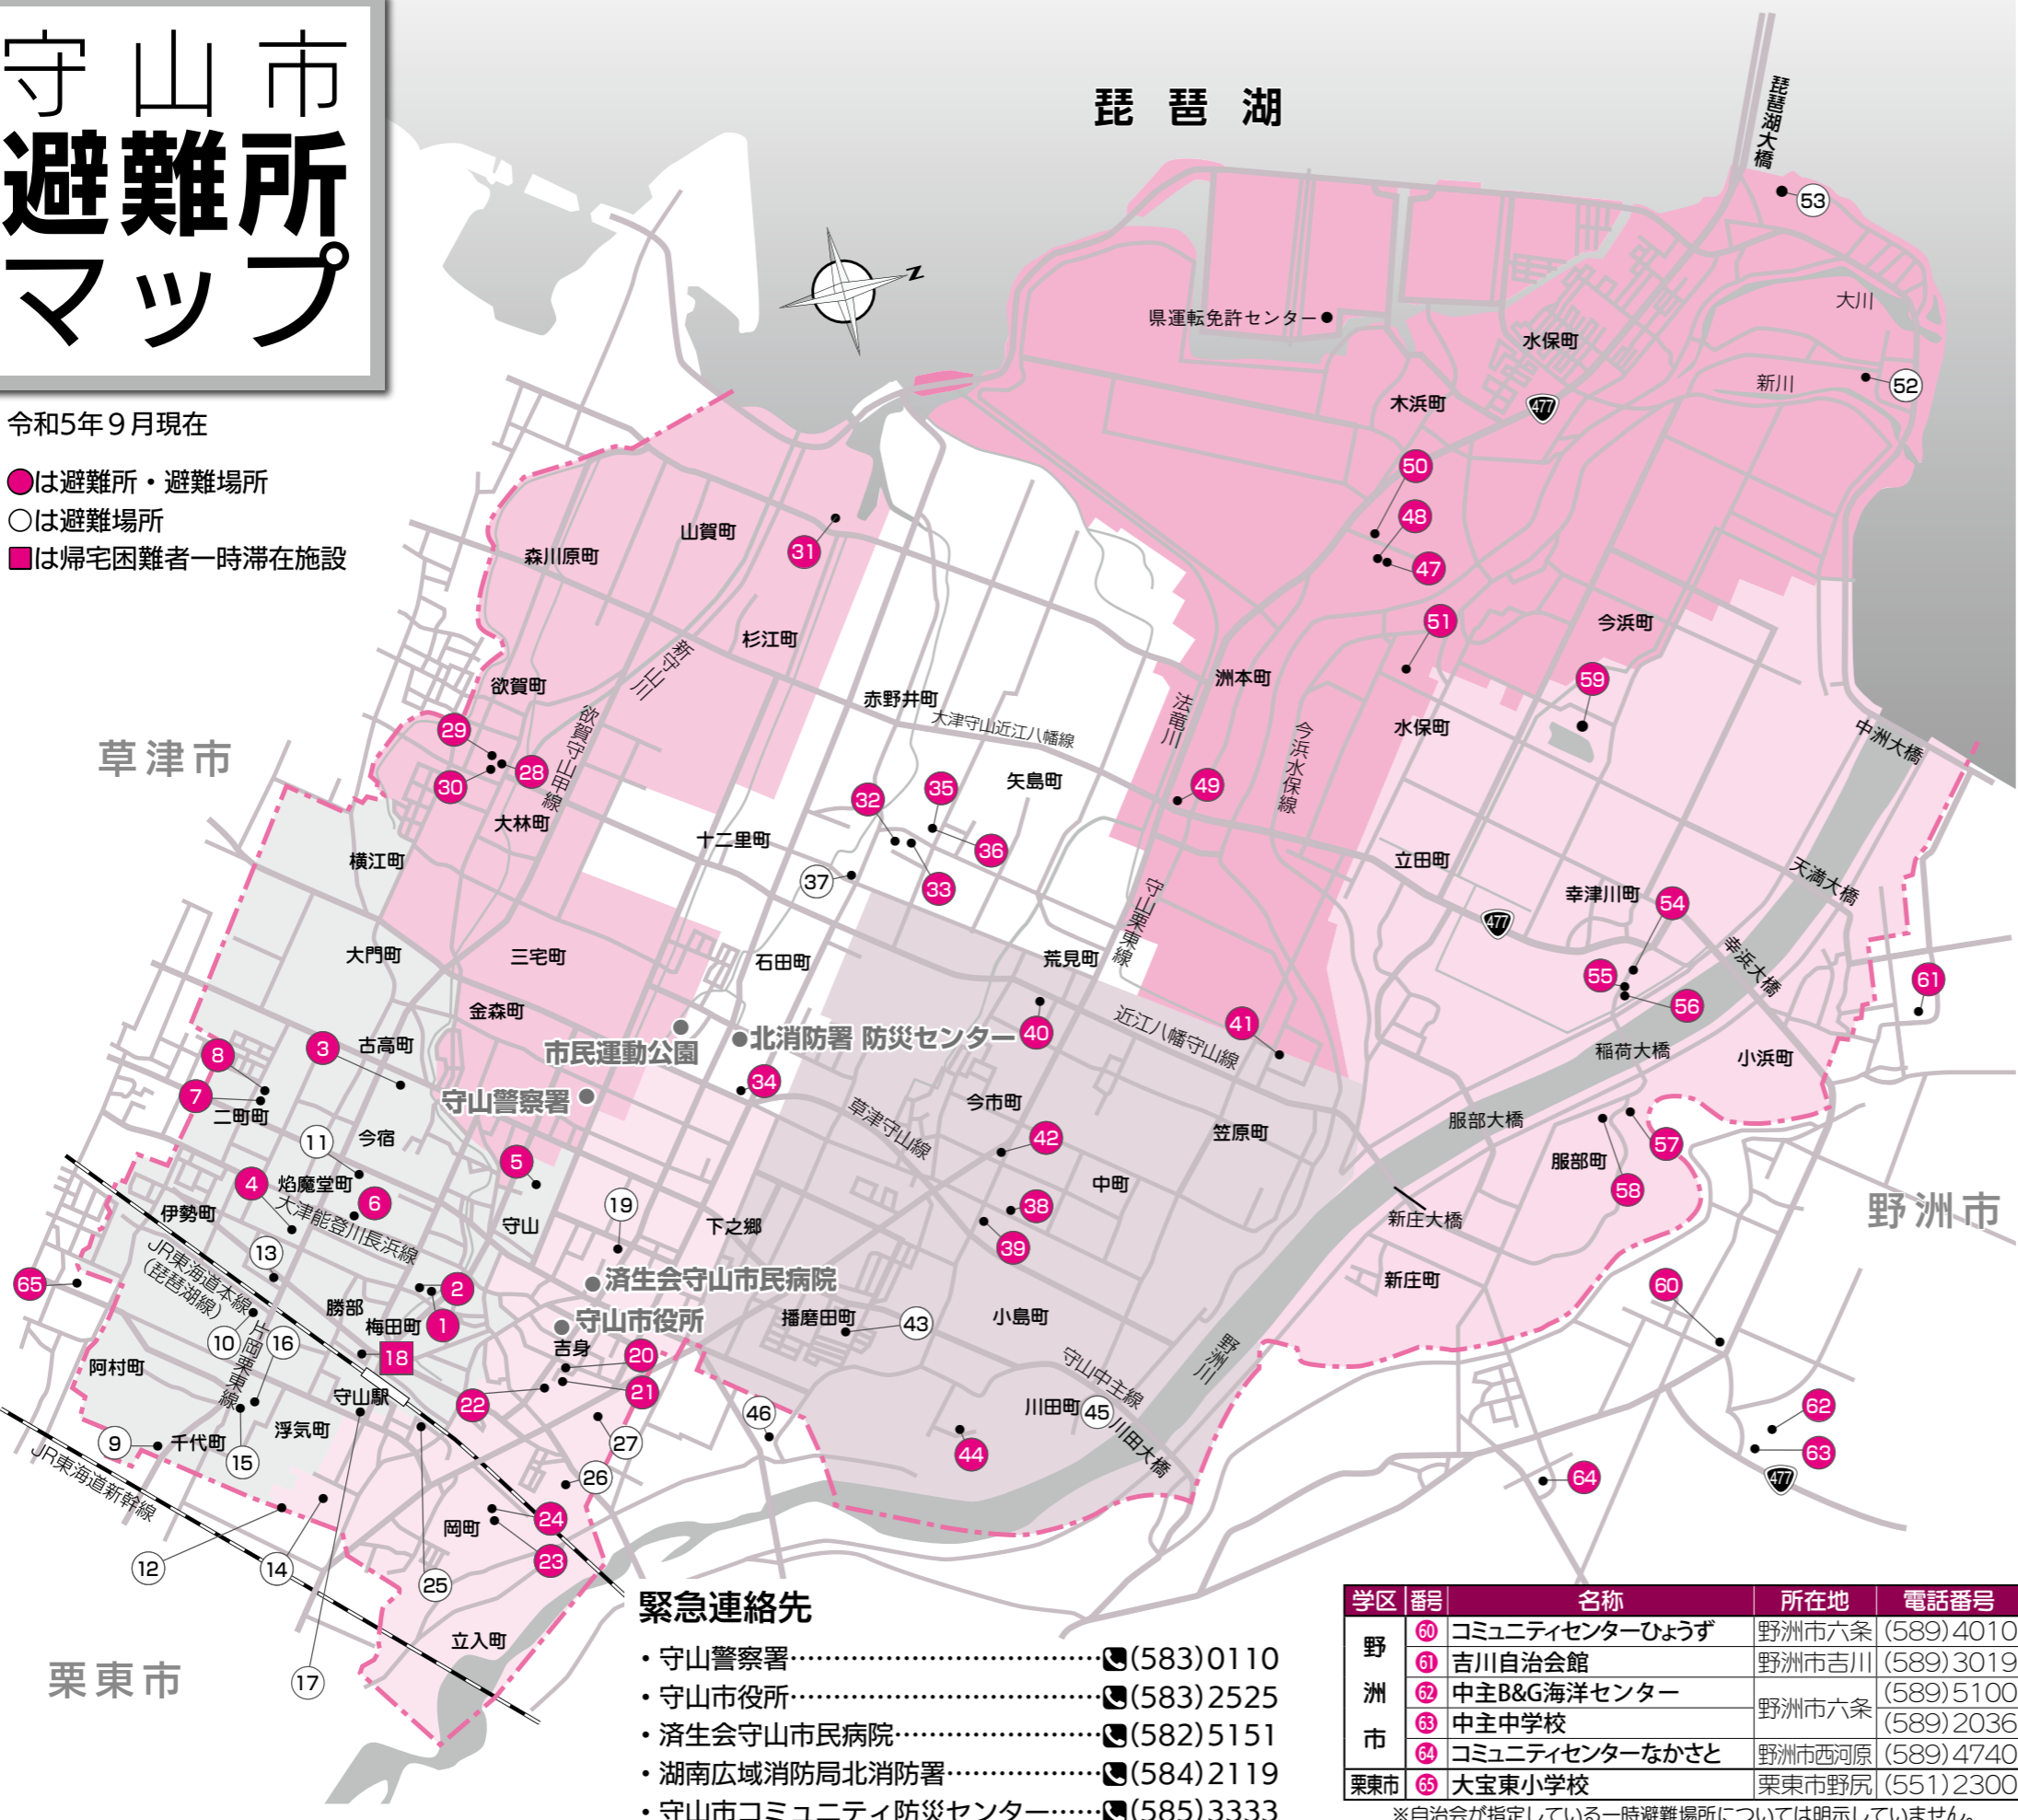

# 守山市 避難所 マップ

令和5年9月現在

- は避難所・避難場所
- は避難場所
- は帰宅困難者一時滞在施設

- ### 緊急連絡先
- ・守山警察署……………☎(583)0110
  - ・守山市役所……………☎(583)2525
  - ・済生会守山市民病院……………☎(582)5151
  - ・湖南広域消防局北消防署……………☎(584)2119
  - ・守山市コミュニティ防災センター……………☎(585)3333

学区	番号	名称	所在地	電話番号
野洲市	60	コミュニティセンターひょうず	野洲市六条	(589)4010
	61	吉川自治会館	野洲市吉川	(589)3019
	62	中主B&G海洋センター	野洲市六条	(589)5100
	63	中主中学校	野洲市六条	(589)2036
栗東市	64	コミュニティセンターなかさと	野洲市西河原	(589)4740
	65	大宝東小学校	栗東市野尻	(551)2300