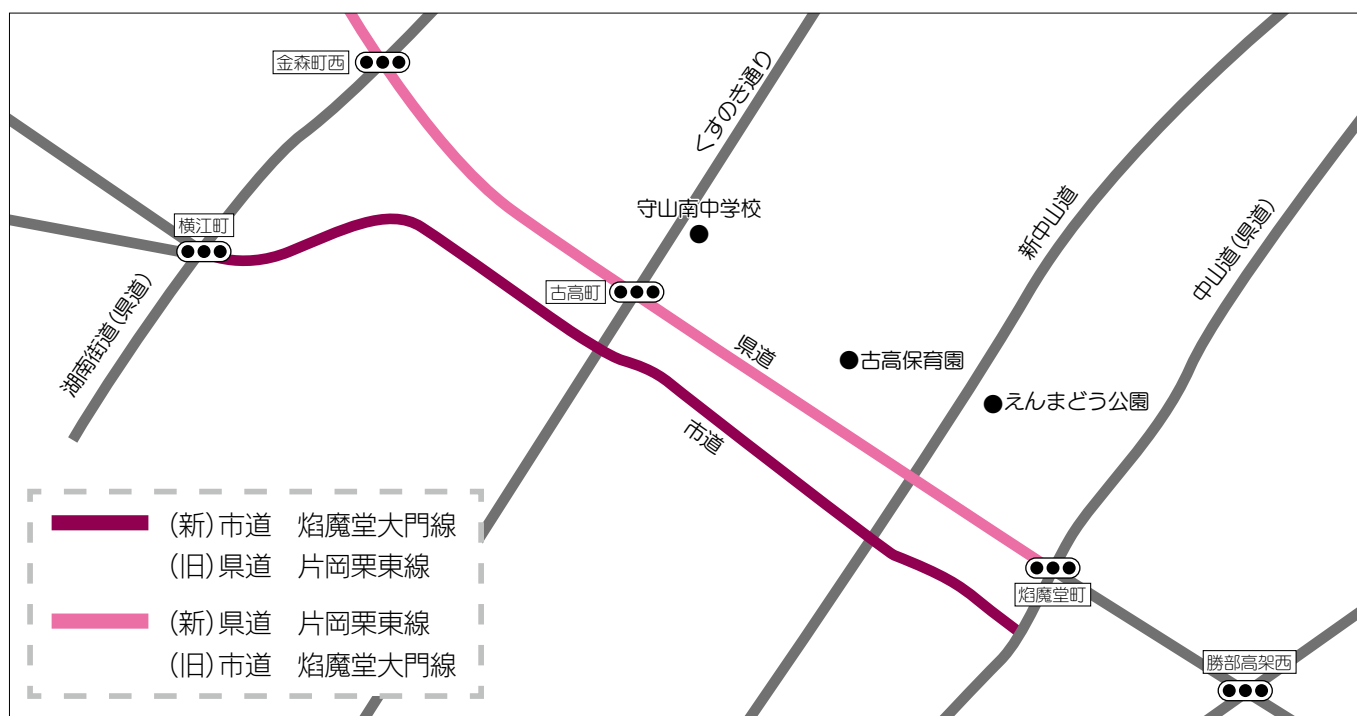

## 守山幼稚園、守山小学校、守山南中学校の 通学区域の一部を変更します

守山小学校、守山南中学校の大規模校化に伴う課題を解決し、児童生徒の良好な学習環境を確保するため、一部地域で、今後建築される共同住宅の居住者を対象に、通学区域を吉身幼稚園、吉身小学校、守山中学校に変更します。

**対象地域** 梅田町地域(地図内赤線で囲む地域)

**対象となる共同住宅**

平成30年3月1日以降に建築される50戸以上の共同住宅(分譲・賃貸含む)

※2月末までに建築された共同住宅および建築基準法に規定する確認済証の交付を受けた共同住宅は対象外

この通学区域の変更は、今後建築される共同住宅が対象であり、現在、梅田町在住の子ども達が通う幼稚園・学校に変更はありません。

問教育総務課 ☎(582)1140 ㊟(582)9441

## 県道と市道の相互移管を行いました

4月1日(日)から、下図の区間で市道焰魔堂大門線(金森町243番地～焰魔堂町169番地)は県道片岡栗東線となり、県道片岡栗東線(横江町169番地～焰魔堂町161番地)は、市道焰魔堂大門線となりました。

問建設管理課 ☎(582)1134 ㊟(582)6947