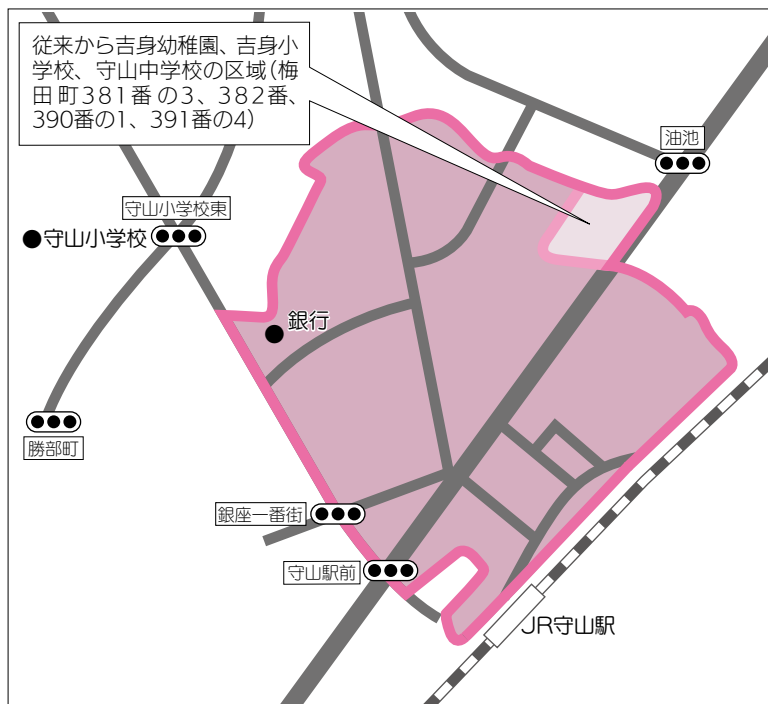

守山幼稚園、守山小学校、守山南中学校の 通学区域の一部を変更します

守山小学校、守山南中学校の大規模校化に伴う課題を解決し、児童生徒の良好な学習環境を確保するため、一部地域で、今後建築される共同住宅の居住者を対象に、通学区域を吉身幼稚園、吉身小学校、守山中学校に変更します。

対象地域 梅田町地域(地図内赤線で囲む地域)

対象となる共同住宅

平成30年3月1日以降に建築される50戸以上の共同住宅(分譲・賃貸含む)

※2月末までに建築された共同住宅および建築基準法に規定する確認済証の交付を受けた共同住宅は対象外

この通学区域の変更は、今後建築される共同住宅が対象であり、現在、梅田町在住の子ども達が通う幼稚園・学校に変更はありません。

問教育総務課 ☎(582)1140 ㊟(582)9441

県道と市道の相互移管を行いました

4月1日(日)から、下図の区間で市道焰魔堂大門線(金森町243番地～焰魔堂町169番地)は県道片岡栗東線となり、県道片岡栗東線(横江町169番地～焰魔堂町161番地)は、市道焰魔堂大門線となりました。