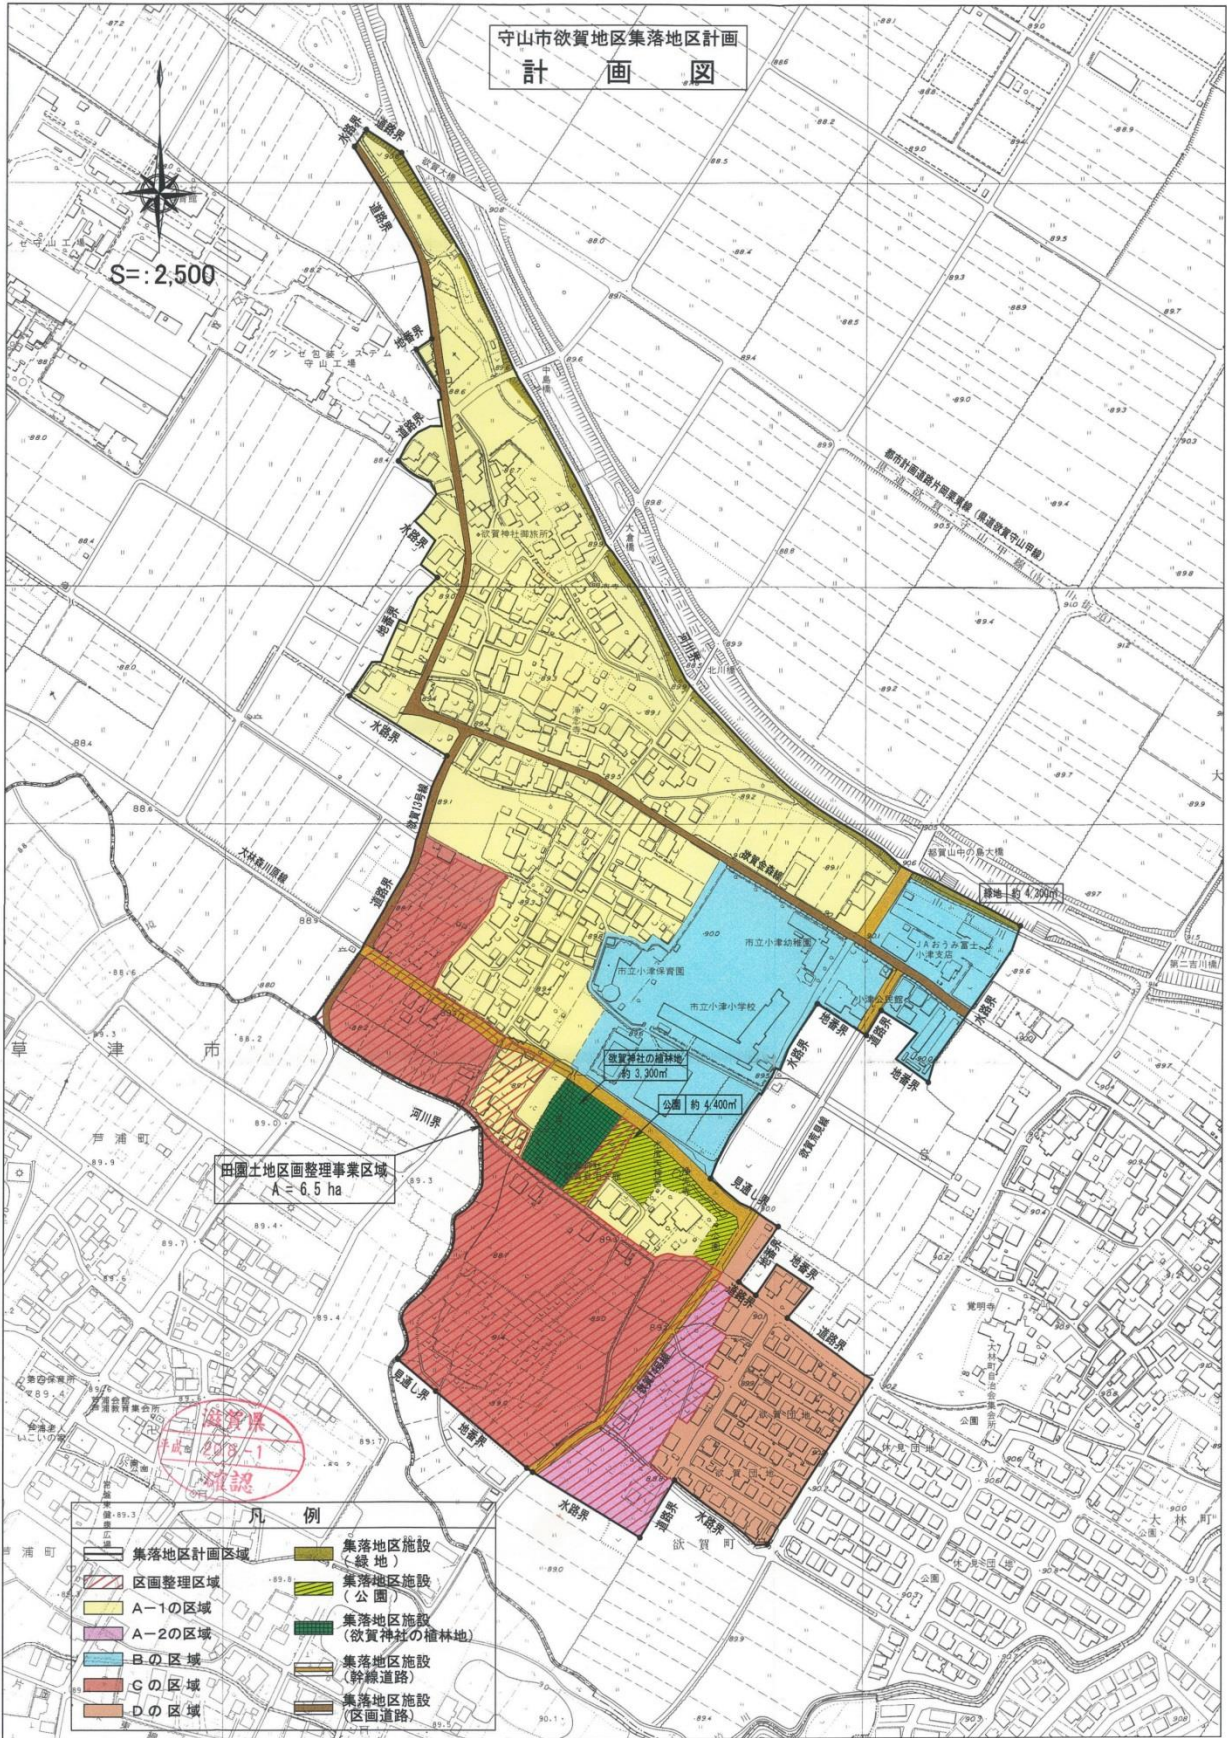

守山市欲賀地区集落地区計画
計 画 図

S=2,500

田圃土地区画整理事業区域
A = 6.5 ha

雑地 約 4,300㎡

欲賀神社の雑林地
約 3,900㎡

公園 約 4,400㎡

建設課
平成 27 年 1 月
承認

凡 例	
	集落地区計画区域
	区画整理区域
	A-1の区域
	A-2の区域
	Bの区域
	Cの区域
	Dの区域
	集落地区施設 (緑地)
	集落地区施設 (公園)
	集落地区施設 (欲賀神社の雑林地)
	集落地区施設 (幹線道路)
	集落地区施設 (区画道路)