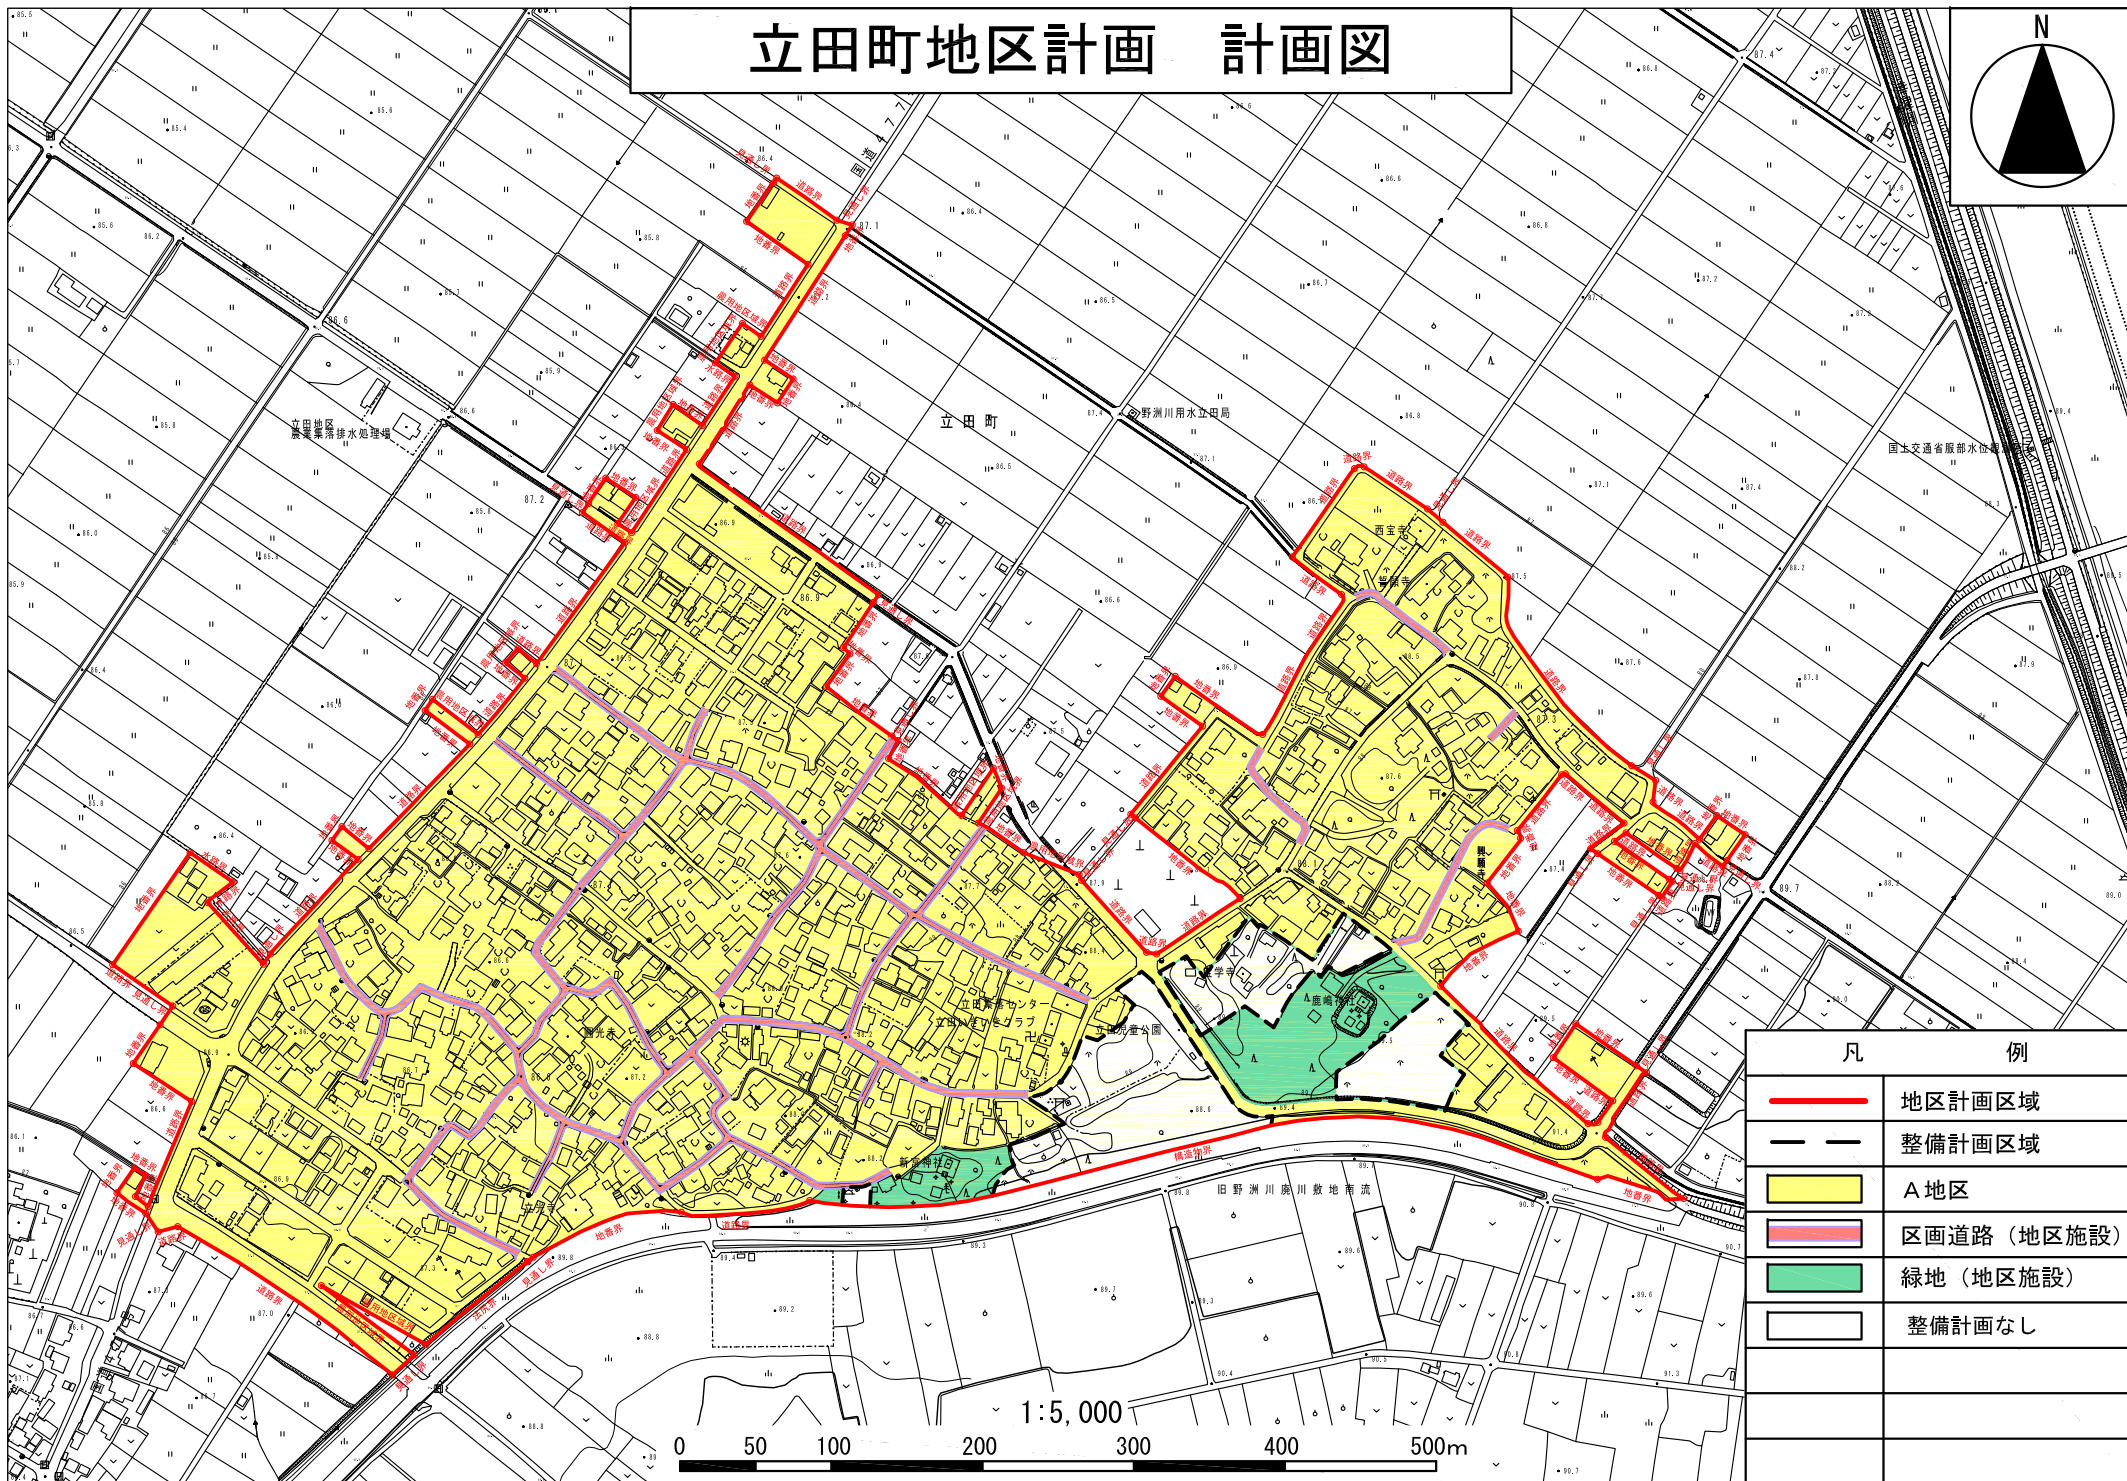

# 立田町地区計画 計画図

## 凡 例

	地区計画区域
	整備計画区域
	A地区
	区画道路 (地区施設)
	緑地 (地区施設)
	整備計画なし