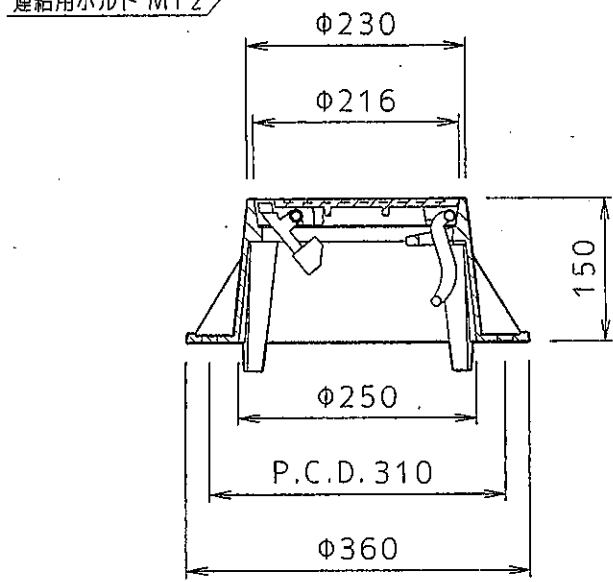

円形2号H仕切弁守山 $\text{\textcircled{V}}$ 青口径止付

円形1号H仕切弁守山 $\text{\textcircled{V}}$ 青口径止付

マンホール蓋の種類

- ・仕切弁
- ・ストッパー
- ・ドレン

管種・流下方向及び口径表示

注意：印刷物のため、実物とは色調が異なります。