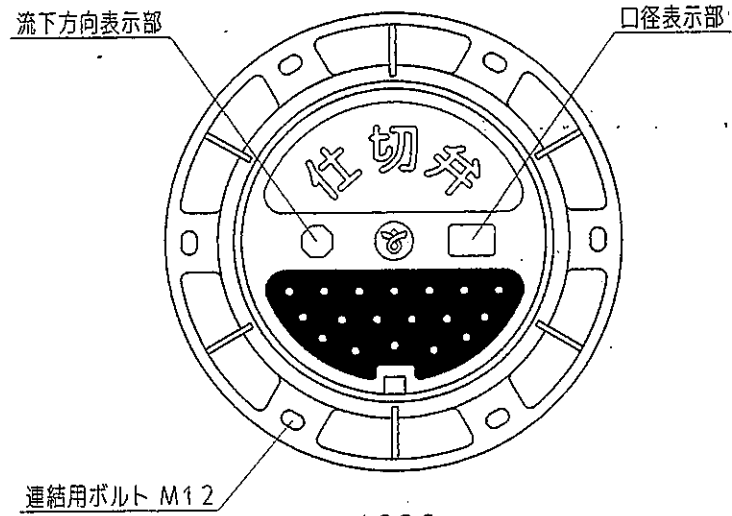

円形2号H仕切弁守山 $\text{\textcircled{V}}$ 青口径止付

円形1号H仕切弁守山 $\text{\textcircled{V}}$ 青口径止付

マンホール蓋の種類

- ・仕切弁
- ・ストッパー
- ・ドレン

管種・流下方向及び口径表示

注意：印刷物のため、実物とは色調が異なります。