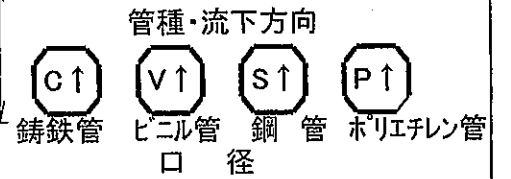

円形2号H仕切弁守山 $\text{\textcircled{V}}$ 青口径止付

円形1号H仕切弁守山 $\text{\textcircled{V}}$ 青口径止付

マンホール蓋の種類

- ・仕切弁
- ・ストッパー
- ・ドレン

管種・流下方向及び口径表示

注意：印刷物のため、実物とは色調が異なります。