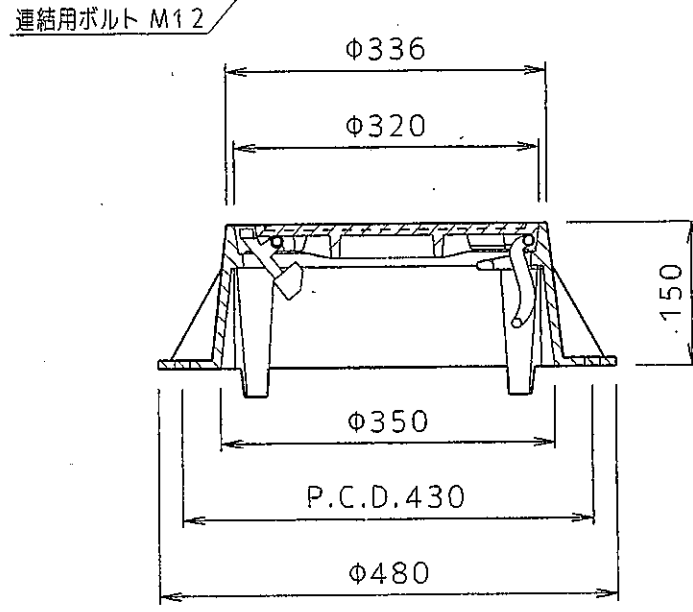

円形2号H仕切弁守山 $\text{\textcircled{V}}$ 青口径止付

円形1号H仕切弁守山 $\text{\textcircled{V}}$ 青口径止付

マンホール蓋の種類

- ・仕切弁
- ・ストッパー
- ・ドレン

管種・流下方向及び口径表示

注意：印刷物のため、実物とは色調が異なります。