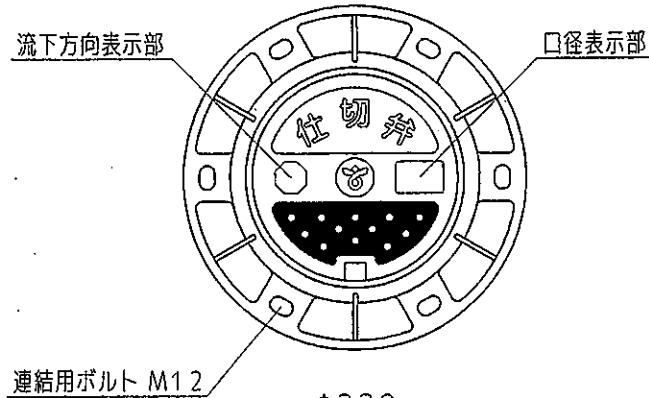

円形2号H仕切弁守山 $\text{\textcircled{V}}$ 青口径止付

円形1号H仕切弁守山 $\text{\textcircled{V}}$ 青口径止付

マンホール蓋の種類

- ・仕切弁
- ・ストッパー
- ・ドレン

管種・流下方向及び口径表示

注意：印刷物のため、実物とは色調が異なります。