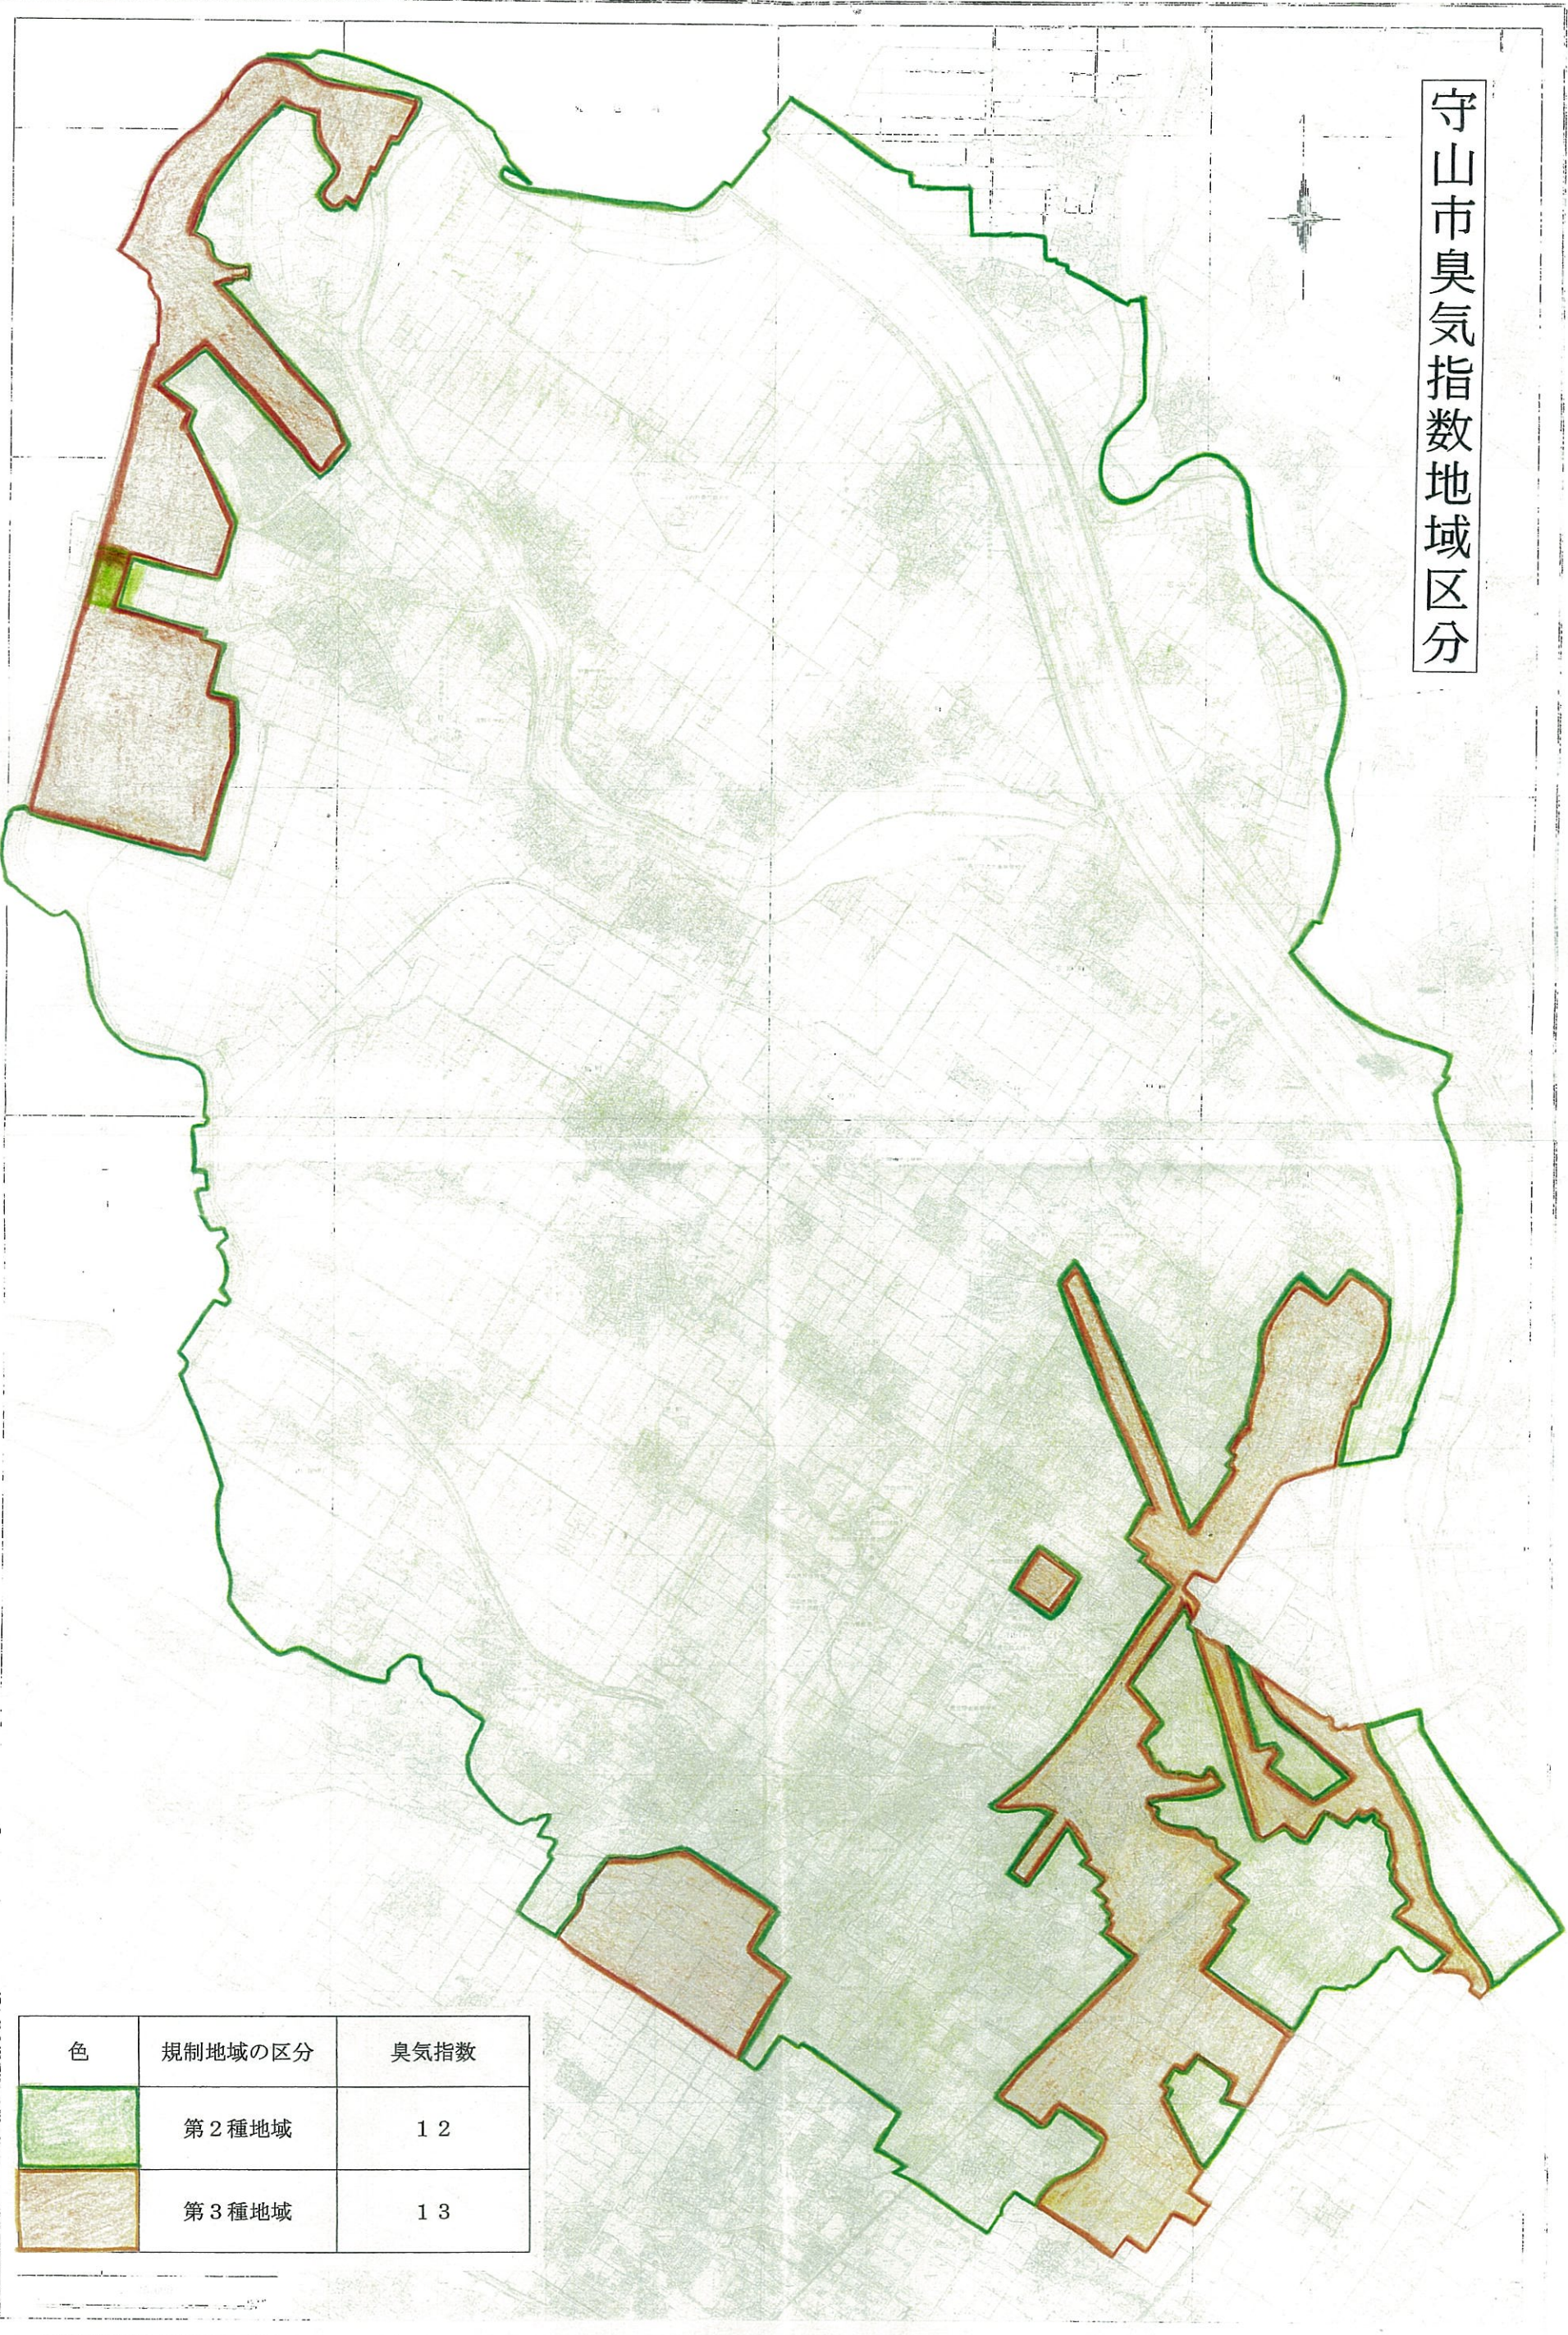

守山市臭気指数地域区分

| 色   | 規制地域の区分 | 臭気指数 |
|---|---------|------|
|  | 第2種地域   | 12   |
|  | 第3種地域   | 13   |