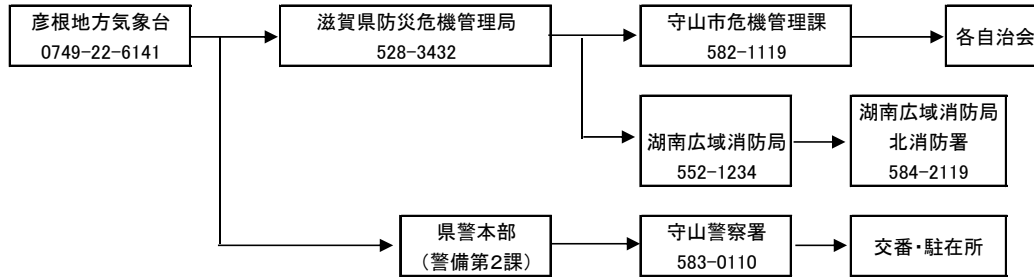

(注) 「駅長」とは、駅長又はその職務を代行する助役等をいう。

野洲川増水時警戒連絡系統図（水産）

農業関係被害連絡網

気象予警報、洪水予報、水防警報の伝達系統

1. 気象予警報等

2. 琵琶湖洪水予報

3. 野洲川洪水予報

4. 水防警報