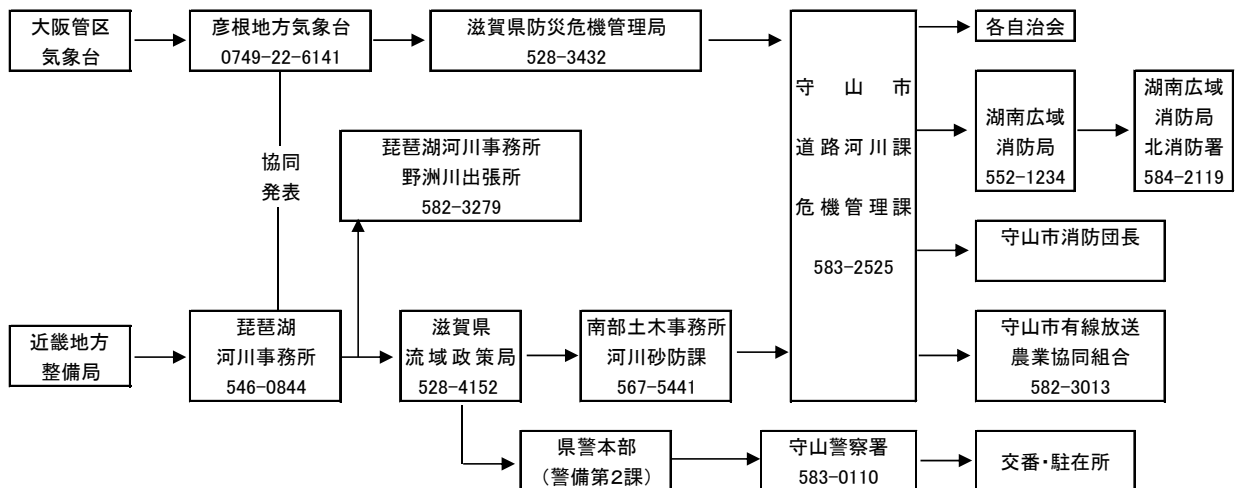

(注) 「駅長」とは、駅長又はその職務を代行する助役等をいう。

野洲川増水時警戒連絡系統図（水産）

農業関係被害連絡網

気象予警報、洪水予報、水防警報の伝達系統

1. 気象予警報等

2. 琵琶湖洪水予報

3. 野洲川洪水予報

4. 水防警報