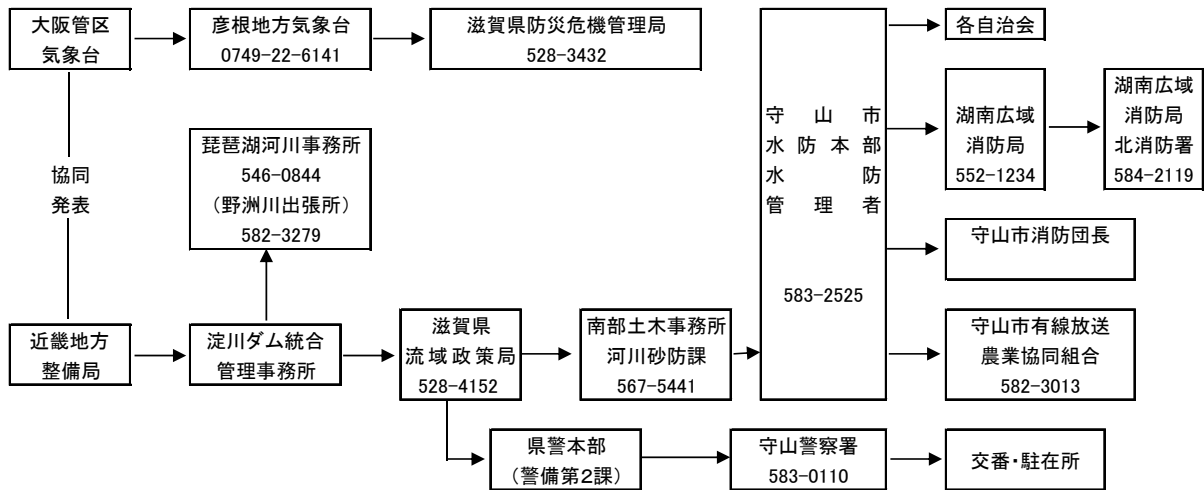

(注) 「駅長」とは、駅長又はその職務を代行する助役等をいう。

野洲川増水時警戒連絡系統図（水産）

農業関係被害連絡網

気象予警報、洪水予報、水防警報の伝達系統

1. 気象予警報等

2. 琵琶湖洪水予報

3. 野洲川洪水予報

4. 水防警報