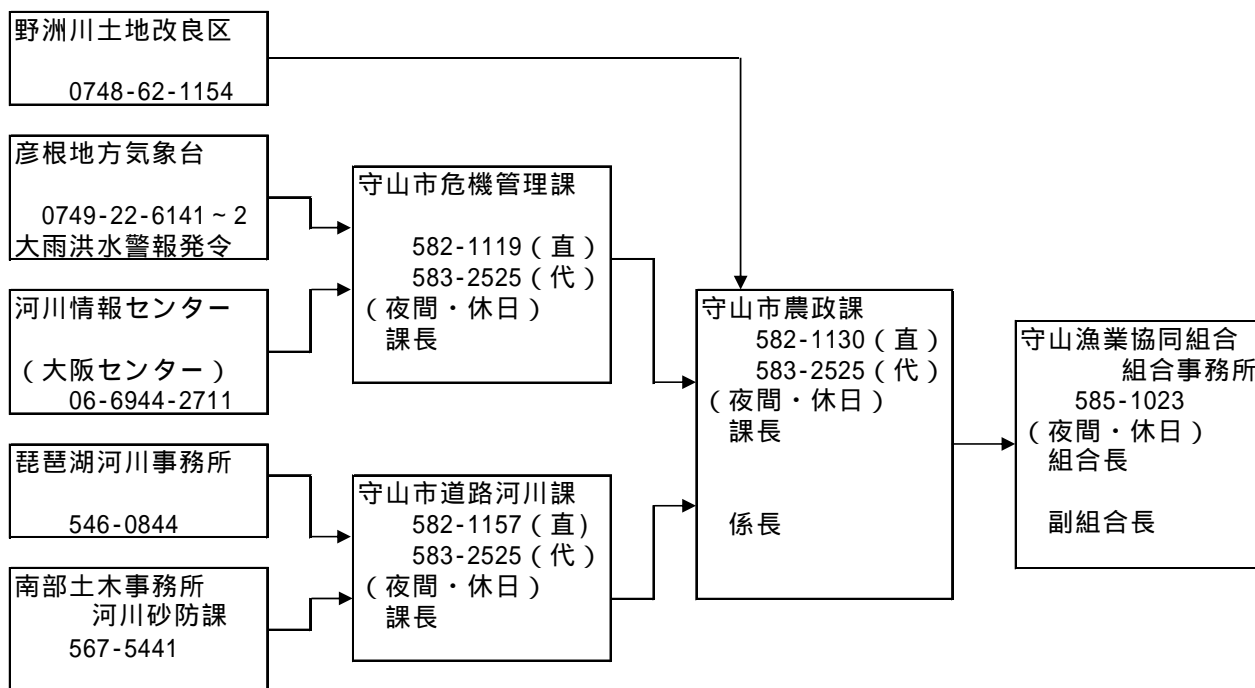

野洲川増水時警戒連絡系統図（水産）