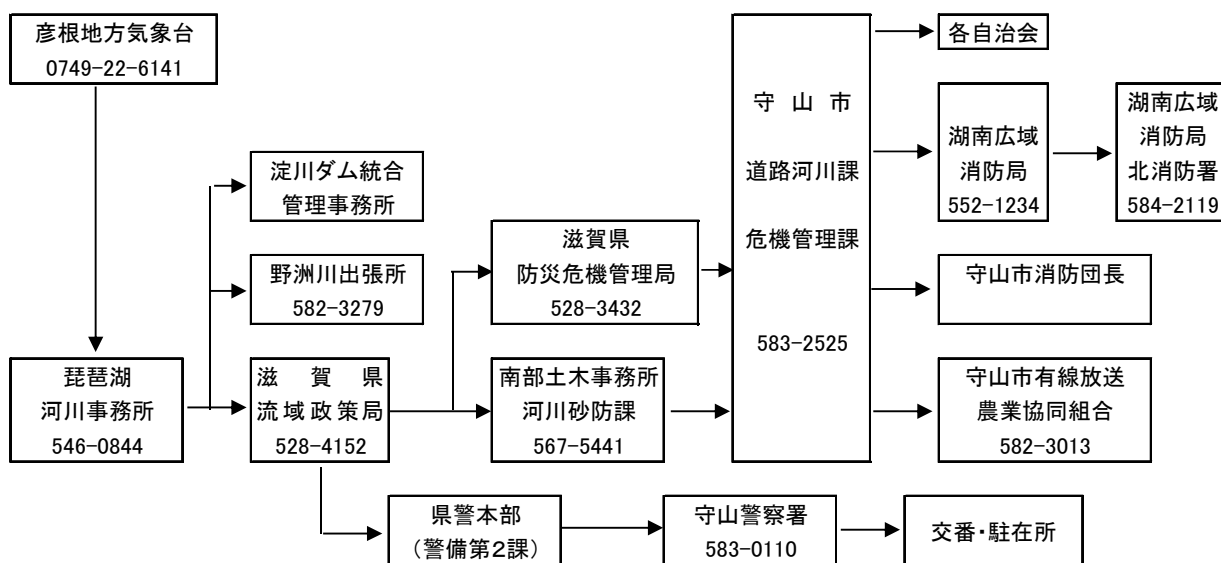

(注) 「駅長」とは、駅長又はその職務を代行する助役等をいう。

野洲川増水時警戒連絡系統図（水産）

農業関係被害連絡網

気象予警報、洪水予報、水防警報の伝達系統

1. 気象予警報等

2. 琵琶湖洪水予報

3. 野洲川洪水予報

4. 水防警報