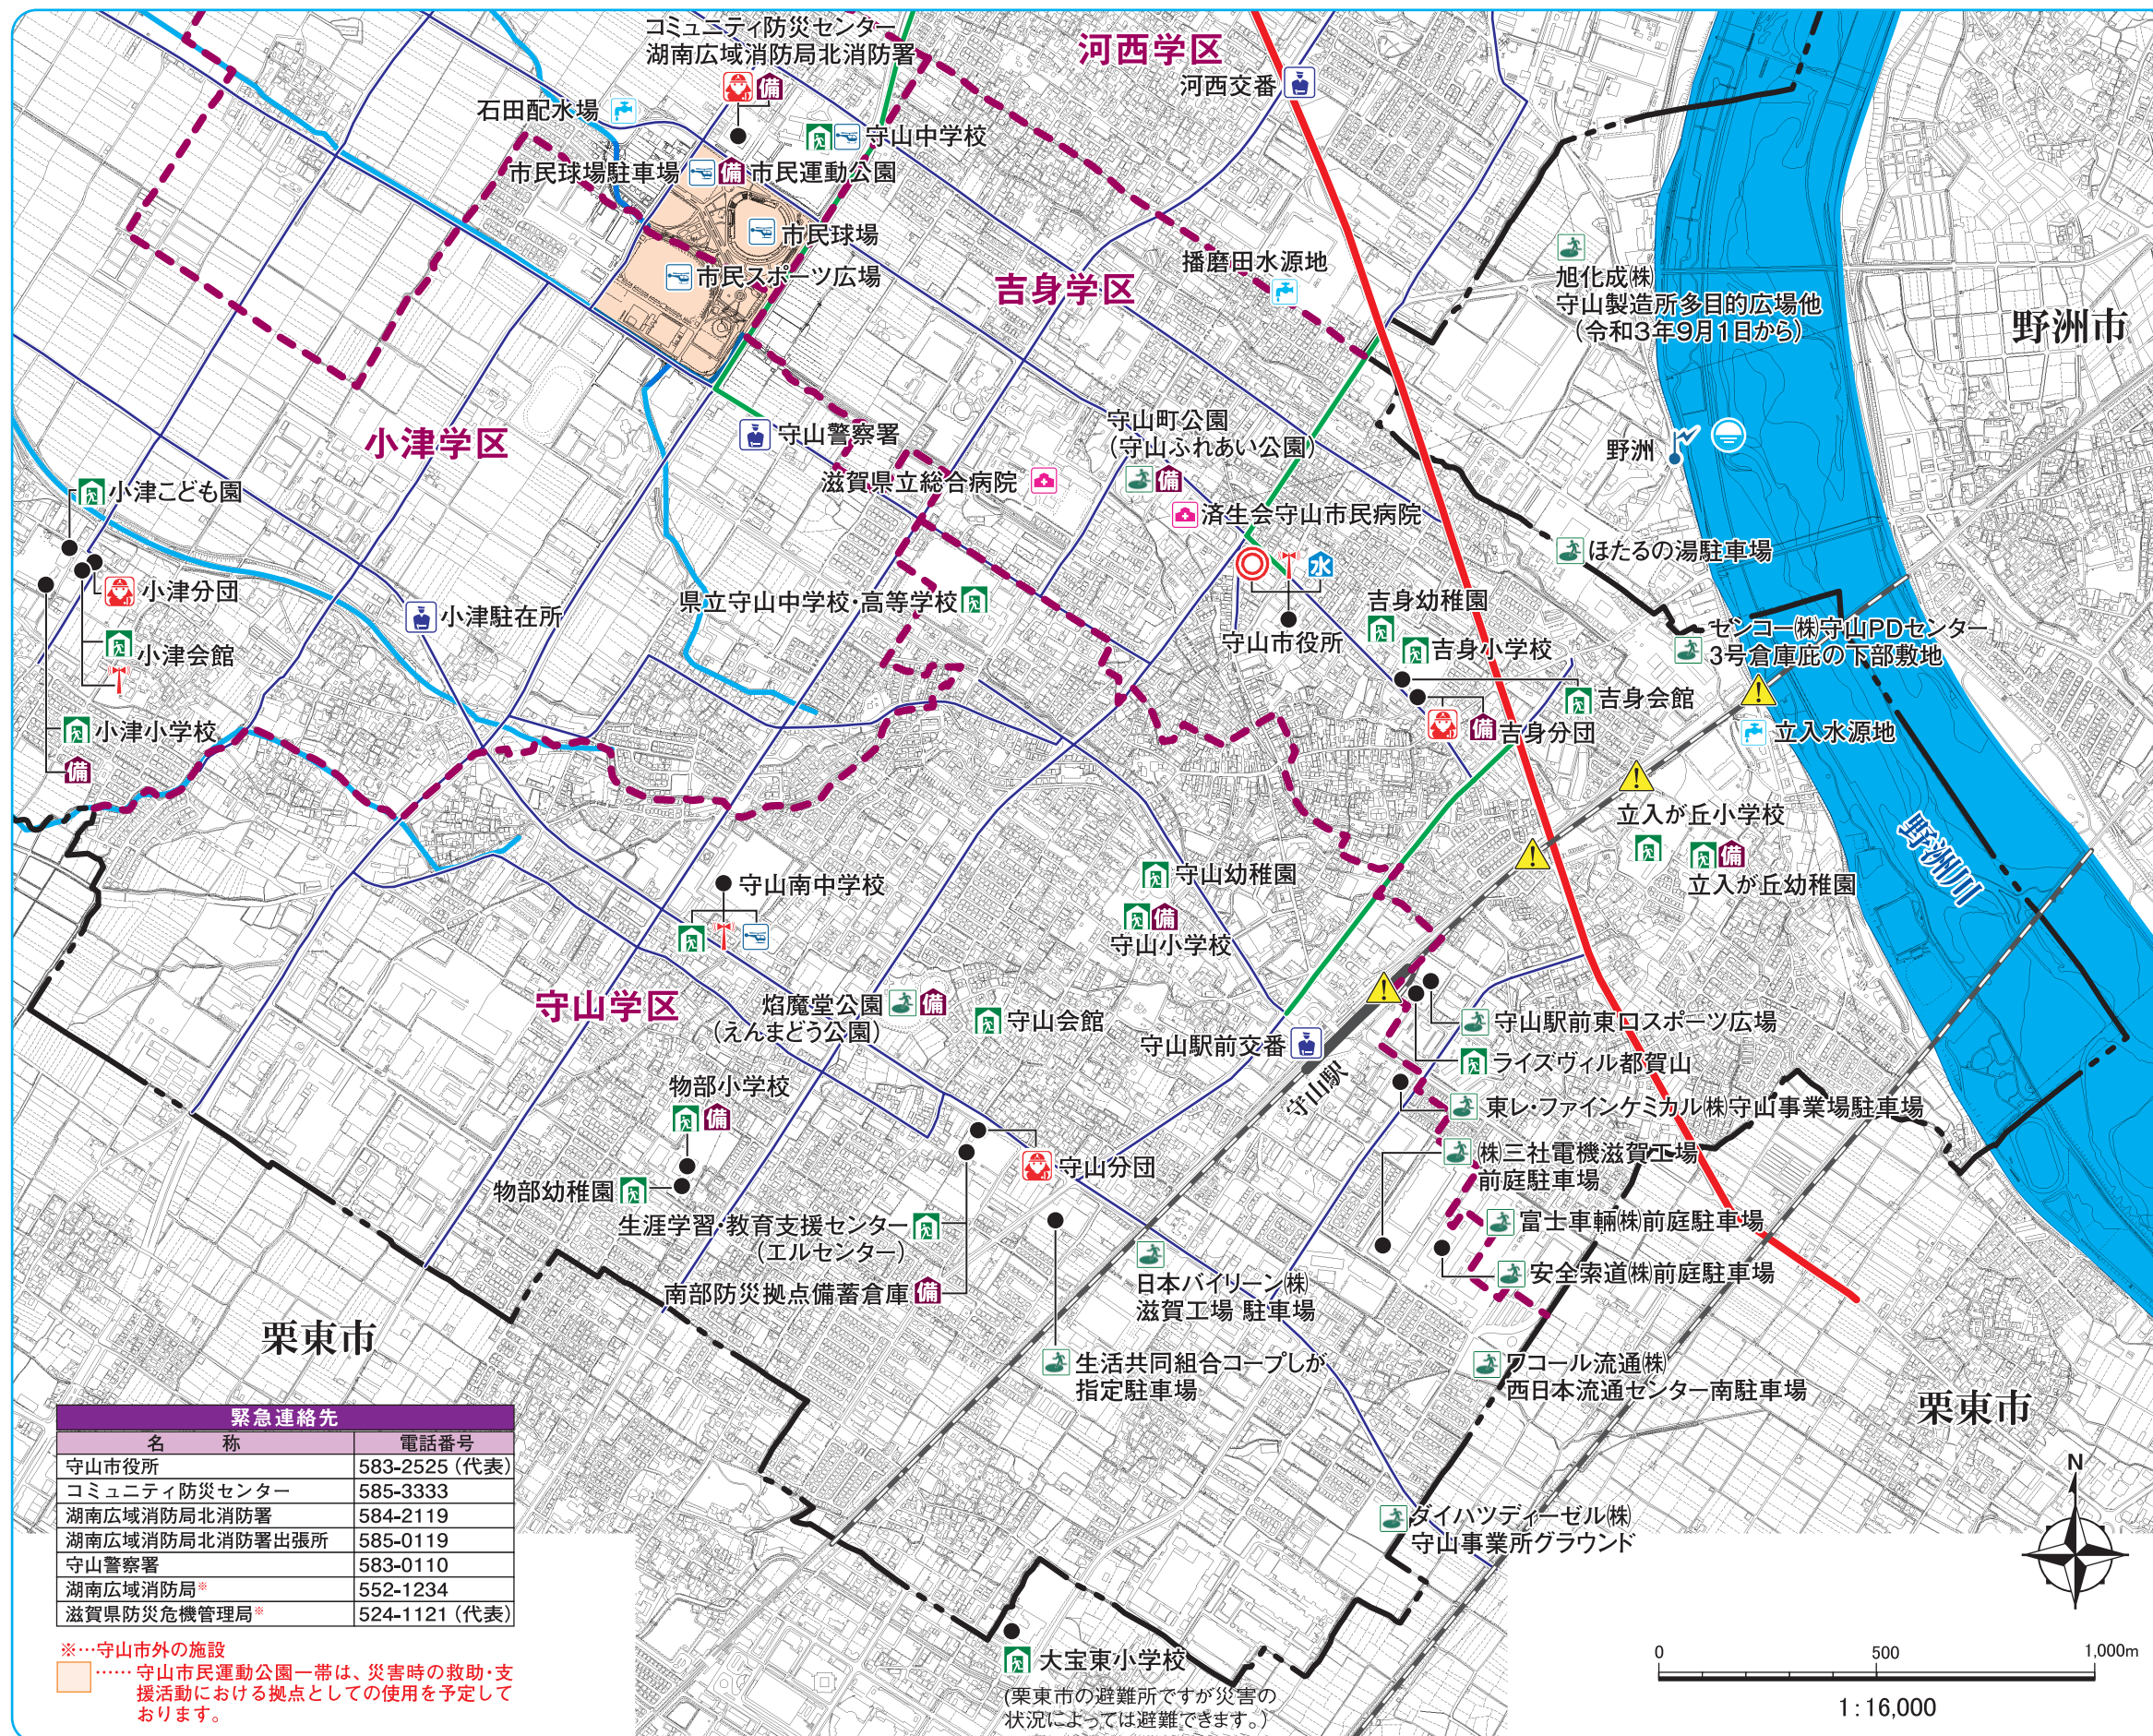

5-5. 避難所マップ (守山・吉身学区)

表中の○印は避難場所 (土地)、△印は避難所 (建屋) 災害の状況によっては、使用出来ない可能性があるのをご注意してください。

避難場所・避難所		
名称	電話番号	避難所区分
守山幼稚園	582-2165	○△
守山小学校	582-2424	○△
守山南中学校	583-5900	○△
生涯学習・教育支援センター (エルセンター)	583-5558	○△
県立守山中学校・高等学校	582-2289	○△
守山会館	583-5229	○△
物部幼稚園	583-9551	○△
物部小学校	583-9595	○△
ダイハツディーゼル株守山事業所 グラウンド	583-2551	○
日本バイリーン株滋賀工場 駐車場	583-2512	○
焰魔堂公園 (えんまどう公園)	—	○
ワコール流通株西日本流通センター南駐車場	514-1250	○
生活共同組合コープしが 指定駐車場	583-4649	○
富士車輛株前庭駐車場	583-1235	○
安全索道株前庭駐車場	514-1015	○
株三社電機株滋賀工場前庭駐車場	583-8632	○
東レファインケミカル株守山事業場駐車場	583-2570	○
守山町公園 (守山ふれあい公園)	—	○
吉身幼稚園	583-6202	○△
吉身小学校	583-2386	○△
吉身会館	583-1650	○△
守山駅前東口スポーツ広場	—	○
立入が丘幼稚園	581-0088	○△
立入が丘小学校	581-0081	○△
ライズヴィル都賀山	583-7181	○△
センコー株守山PDセンター	582-3911	○
ほたるの湯駐車場	0120-66-2615	○
大宝東小学校	581-2300	○△

凡例

- 避難場所 (緑の建物アイコン)
- 避難所 (赤の建物アイコン)
- 警察署 (交番等) (青の建物アイコン)
- 消防署・消防団 (赤の消防車アイコン)
- 医療施設 (病院) (赤の建物アイコン)
- 市役所・支所 (赤の建物アイコン)
- サイレント (赤の建物アイコン)
- ヘリポート (赤の建物アイコン)
- 地下道 (黒い線)
- 備蓄倉庫 (赤の建物アイコン)
- 水防倉庫 (赤の建物アイコン)
- 給水施設 (赤の建物アイコン)
- 水位観測所 (青の建物アイコン)
- 雨量観測所 (青の建物アイコン)
- 第一次緊急輸送路 (赤い線)
- 第二次緊急輸送路 (緑い線)
- 第三次緊急輸送路 (青い線)
- 学区界 (赤い点線)
- 市町村界 (黒い点線)

地震編

水害編

原子力災害編

共通編

地震編

水害編

原子力災害編

共通編