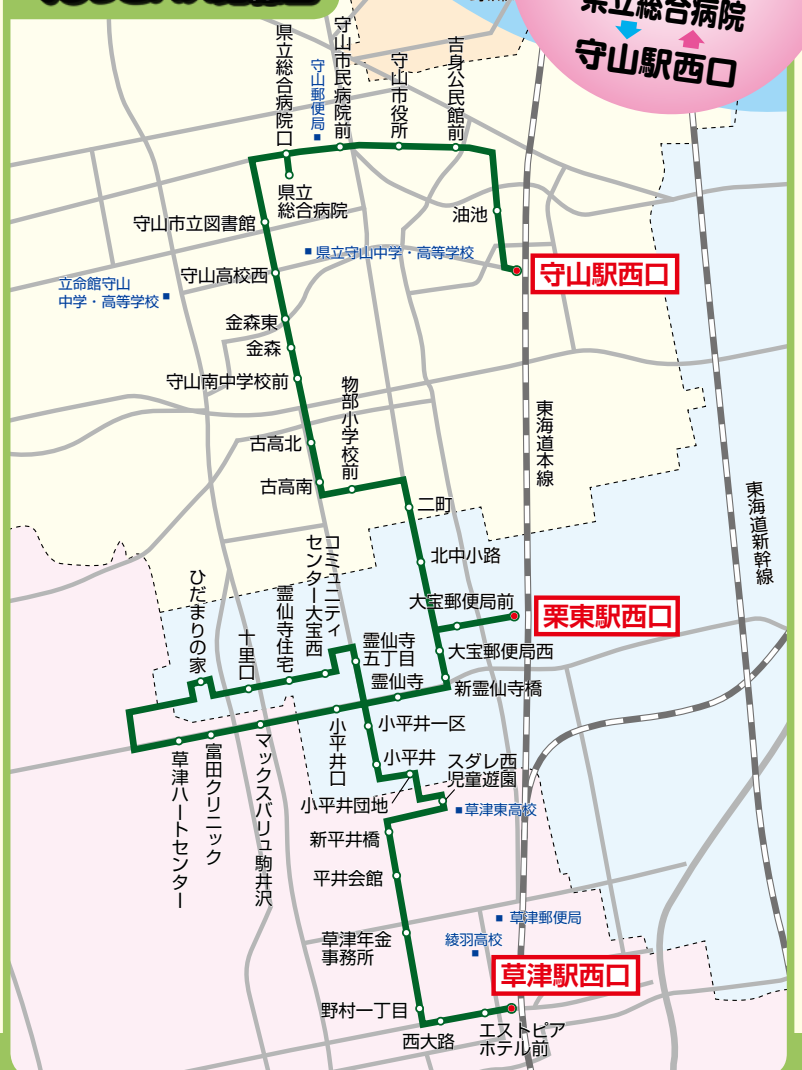

平成30年  
10月1日から  
運行開始

The Garden City  
つなぐ、守山

1日往復  
5便

## 〔注意事項〕

※①と②の割引は重複利用できません。

※大宝循環線で受け取った「乗り継ぎ割引券」は、大宝循環線の復路のみ有効です。

※回数券は乗務員から購入してください。

※近江鉄道、江若交通、帝産湖南交通の回数券・定期券は使用できません。

## 草津・栗東・守山 くるっとバス路線図

草津駅西口  
栗東駅西口  
物部地区  
県立総合病院  
守山駅西口

平成30年 10月1日から運行開始