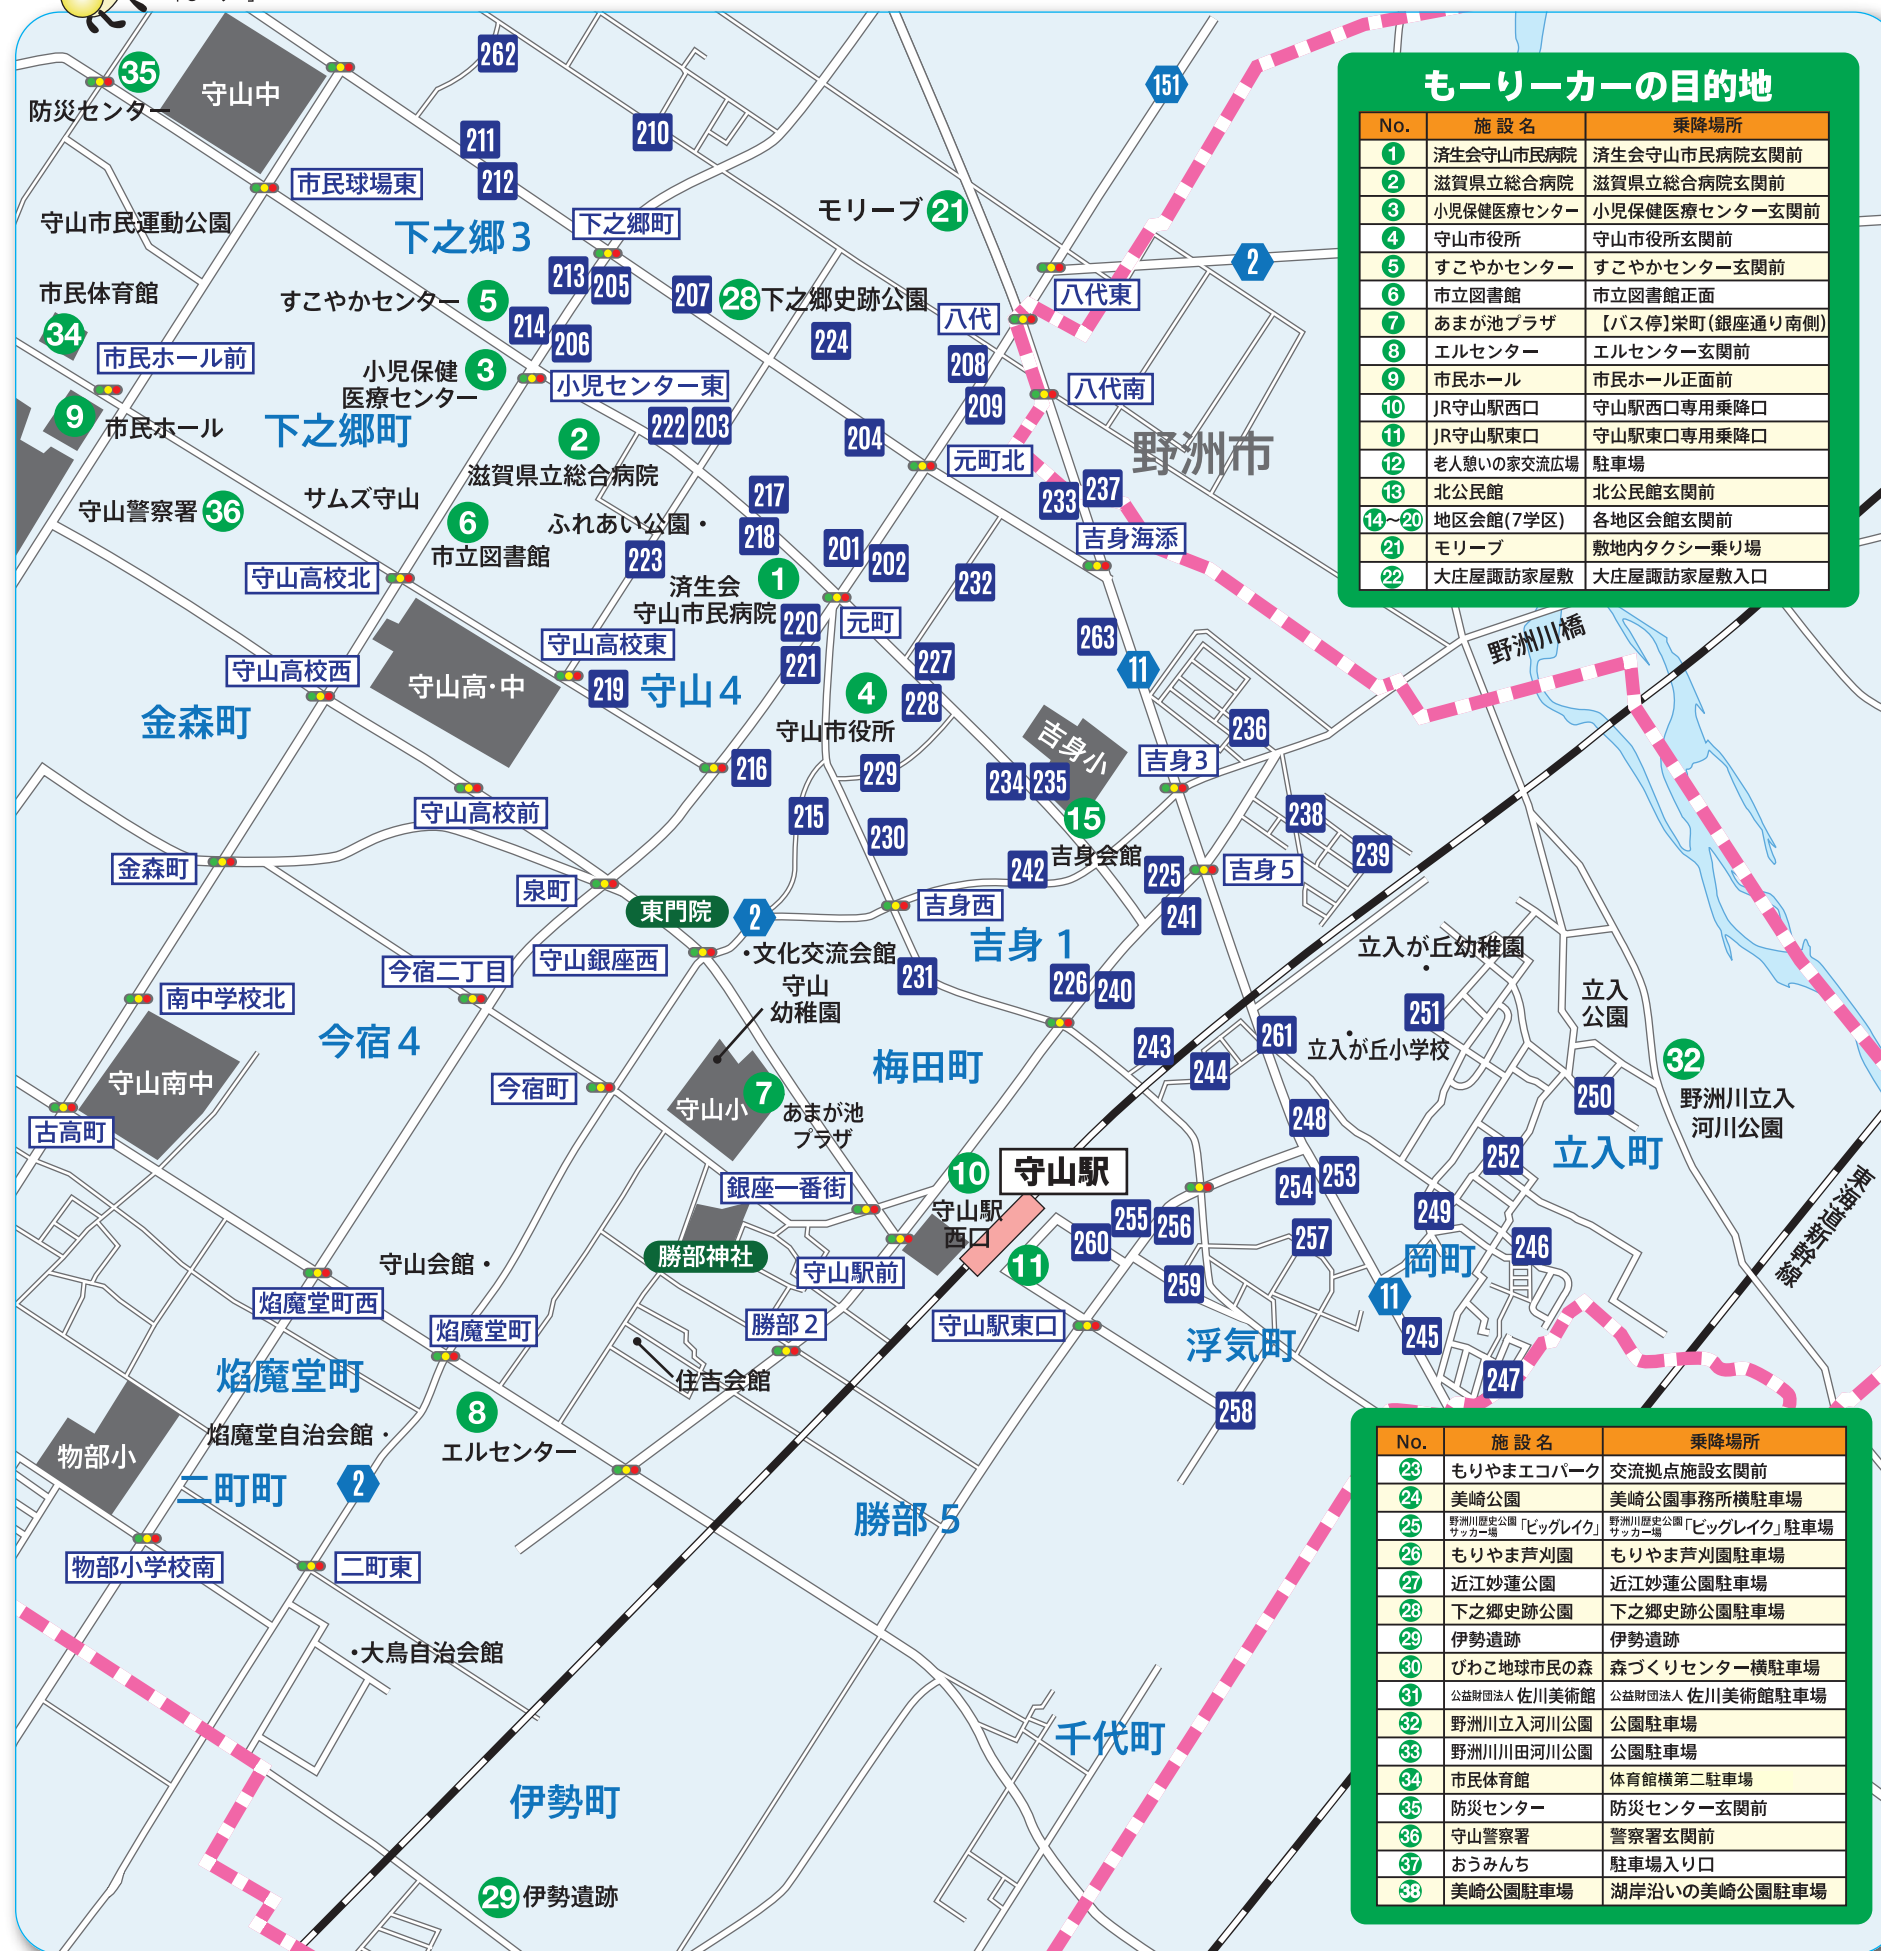

学区別乗降場所位置図

出発地

吉身学区

モーリーカーの目的地

No.	施設名	乗降場所
1	済生会守山市民病院	済生会守山市民病院玄関前
2	滋賀県立総合病院	滋賀県立総合病院玄関前
3	小児保健医療センター	小児保健医療センター玄関前
4	守山市役所	守山市役所玄関前
5	すこやかセンター	すこやかセンター玄関前
6	市立図書館	市立図書館正面
7	あまが池プラザ	【バス停】栄町(銀座通り南側)
8	エルセンター	エルセンター玄関前
9	市民ホール	市民ホール正面前
10	JR守山駅西口	守山駅西口専用乗降口
11	JR守山駅東口	守山駅東口専用乗降口
12	老人憩いの家交流広場	駐車場
13	北公民館	北公民館玄関前
14-20	地区会館(7学区)	各地区会館玄関前
21	モーリーブ	敷地内タクシー乗り場
22	大庄屋諏訪家屋敷	大庄屋諏訪家屋敷入口

No.	施設名	乗降場所
23	もりやまエコパーク	交流拠点施設玄関前
24	美崎公園	美崎公園事務所横駐車場
25	野洲川歴史公園「ビッグレイク」	野洲川歴史公園「ビッグレイク」駐車場
26	もりやま芦刈園	もりやま芦刈園駐車場
27	近江妙蓮公園	近江妙蓮公園駐車場
28	下之郷史跡公園	下之郷史跡公園駐車場
29	伊勢遺跡	伊勢遺跡
30	びわこ地球市民の森	森づくりセンター横駐車場
31	公益財団法人 佐川美術館	公益財団法人 佐川美術館駐車場
32	野洲川立入河川公園	公園駐車場
33	野洲川川田河川公園	公園駐車場
34	市民体育館	体育館横第二駐車場
35	防災センター	防災センター玄関前
36	守山警察署	警察署玄関前
37	おうみんち	駐車場入り口
38	美崎公園駐車場	湖岸沿いの美崎公園駐車場

① 元町

No.	乗降場所
201	守山六丁目 【バス停】元町北(新中山道西側)
202	守山六丁目 【バス停】元町北(新中山道東側)
203	守山六丁目 守山三愛小児科前(近江守山郵便局付近)
204	守山六丁目 守山南部土地改良区前
215	守山二丁目 常行寺前
216	守山二丁目 北脇金物店前
217	守山四丁目 【バス停】市民病院前(すこやか通り北側)
218	守山四丁目 【バス停】市民病院前(すこやか通り南側)
219	守山四丁目 【バス停】守山高校北口
220	守山四丁目 【バス停】守山市民病院(新中山道西側)
221	守山四丁目 【バス停】守山市民病院(新中山道東側)
222	守山五丁目 【バス停】滋賀県立総合病院口
223	守山五丁目 【バス停】守山町公園
224	守山六丁目 チッソ守山社宅前
232	吉身三丁目 商工会議所前

② 下之郷

No.	乗降場所
205	下之郷一丁目 【バス停】下の郷東(くすのき通り東側)
206	下之郷一丁目 【バス停】小児保健医療センター前(くすのき通り東側)
207	下之郷一丁目 下之郷史跡公園前
208	下之郷一丁目 【バス停】八代団地(新中山道西側)
209	下之郷一丁目 【バス停】八代団地(新中山道東側)
210	下之郷二丁目 八代神社北側
211	下之郷三丁目 【バス停】下の郷(県道赤野井守山線北側)
212	下之郷三丁目 【バス停】下の郷(県道赤野井守山線南側)
213	下之郷三丁目 【バス停】下の郷東(くすのき通り西側)
214	下之郷三丁目 【バス停】小児保健医療センター前(くすのき通り西側)
262	下之郷三丁目 下之郷自治会館前