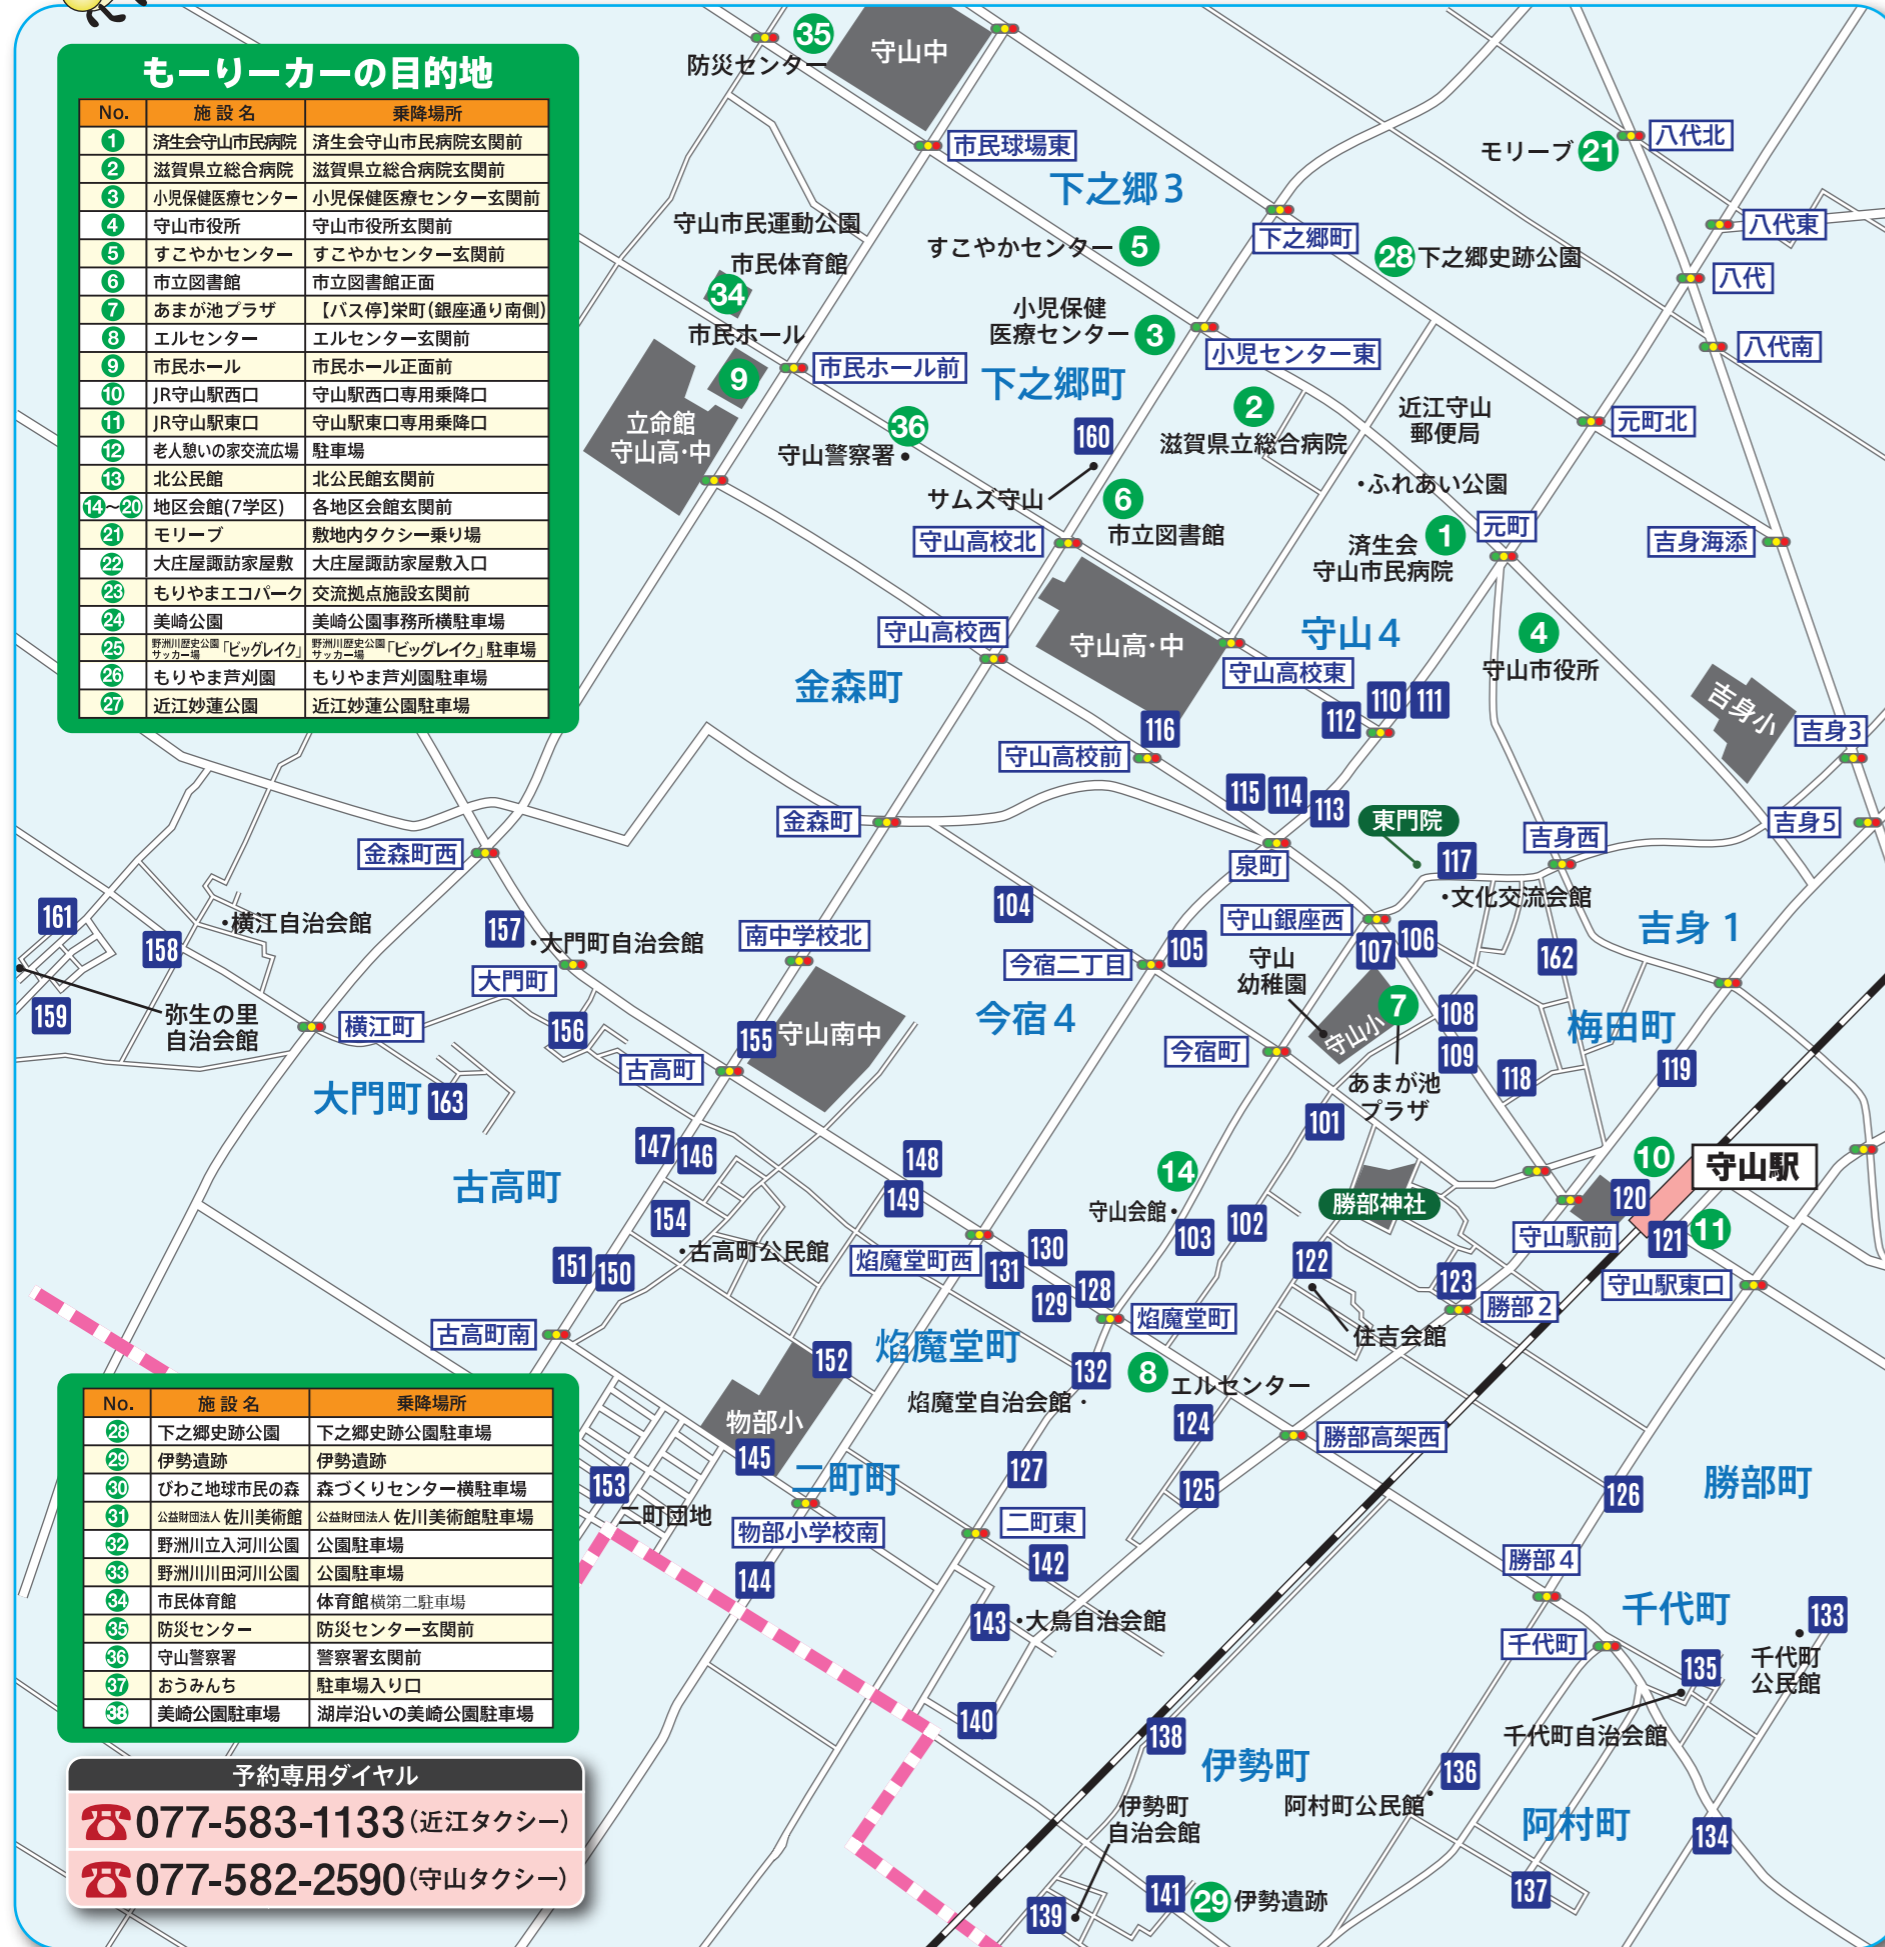

守山市PRキャラクター「モーリー」

学区別乗降場所位置図

モーリーカーの目的地

No.	施設名	乗降場所
1	済生会守山市市民病院	済生会守山市市民病院玄関前
2	滋賀県立総合病院	滋賀県立総合病院玄関前
3	小児保健医療センター	小児保健医療センター玄関前
4	守山市役所	守山市役所玄関前
5	すこやかセンター	すこやかセンター玄関前
6	市立図書館	市立図書館正面
7	あまが池プラザ	【バス停】栄町(銀座通り南側)
8	エルセンター	エルセンター玄関前
9	市民ホール	市民ホール正面前
10	JR守山駅西口	守山駅西口専用乗降口
11	JR守山駅東口	守山駅東口専用乗降口
12	老人憩いの家交流広場	駐車場
13	北公民館	北公民館玄関前
14~20	地区会館(7学区)	各地区会館玄関前
21	モーリーブ	敷地内タクシー乗り場
22	大庄屋諏訪家屋敷	大庄屋諏訪家屋敷入口
23	もりやまエコパーク	交流拠点施設玄関前
24	美崎公園	美崎公園事務所横駐車場
25	野洲川歴史公園「ピクニック」	野洲川歴史公園「ピクニック」駐車場
26	もりやま芦刈園	もりやま芦刈園駐車場
27	近江妙蓮公園	近江妙蓮公園駐車場

No.	施設名	乗降場所
28	下之郷史跡公園	下之郷史跡公園駐車場
29	伊勢遺跡	伊勢遺跡
30	びわこ地球市民の森	森づくりセンター横駐車場
31	公益財団法人 佐川美術館	公益財団法人 佐川美術館駐車場
32	野洲川立入河川公園	公園駐車場
33	野洲川川田河川公園	公園駐車場
34	市民体育館	体育館横第二駐車場
35	防災センター	防災センター玄関前
36	守山警察署	警察署玄関前
37	おうみんち	駐車場入り口
38	美崎公園駐車場	湖岸沿いの美崎公園駐車場

予約専用ダイヤル

☎077-583-1133(近江タクシー)

☎077-582-2590(守山タクシー)

① 今宿・泉町・本町・サムス守山

No.	乗降場所
101	今宿二丁目 旧今宿バス停
102	今宿二丁目 旧奥出バス停
103	今宿二丁目 市立守山会館前
104	今宿二丁目 川向団地(川向公園前)
105	今宿二丁目 新中山道沿いローソン前
106	守山一丁目 【バス停】守山銀座(銀座通り北側)
107	守山一丁目 【バス停】守山銀座(銀座通り南側)
108	守山一丁目 【バス停】栄町(銀座通り北側)
109	守山一丁目 【バス停】栄町(銀座通り南側)
110	守山二丁目 【バス停】元町南(新中山道西側)
111	守山二丁目 【バス停】元町南(新中山道東側)
112	守山二丁目 【バス停】元町南(市民ホール通り)
113	守山三丁目 【バス停】泉町(新中山道東側)
114	守山三丁目 【バス停】泉町(新中山道西側)
115	守山三丁目 【バス停】泉町(三津川公園前)
116	守山三丁目 県立守山中学高等学校前交差点
117	守山一丁目 中山道街道 文化交流会館前
160	守山一丁目 【バス停】図書館前(サムス側)
162	守山一丁目 ほたる広場前

③ 千代・阿村・伊勢・二町・大鳥

No.	乗降場所
133	千代町 千代町公民館前
134	千代町 県道片岡栗東線千代町交差点(ヤマナカ理容前)
135	千代町 千代町自治会館前
136	阿村町 阿村町公民館前
137	阿村町 日本コココーラ守山工場前
138	伊勢町 JR東海道本線沿い(大苗代公園前)
139	伊勢町 伊勢町自治会館前
140	伊勢町 大鳥団地(誠心堂薬局 鍼灸接骨院前)
141	伊勢町 園田設備前交差点
142	伊勢町 たかせき団地(高関団地公園前)
143	伊勢町 大鳥自治会館前
144	二町町 【くるっとバス停】二町
145	二町町 物部小学校前

② 梅田町・勝部・焰魔堂

No.	乗降場所
118	梅田町 平和堂守山店駐車場前
119	梅田町 サンミュージック前
120	梅田町 JR守山駅西口
121	勝部町 JR守山駅東口
122	勝部二丁目 住吉会館前
123	勝部二丁目 洋菓子のモンレーブ前
124	勝部三丁目 エルセンター
125	勝部三丁目 第2湖洲平団地(湖洲平第2団地公園前)
126	勝部五丁目 勝部工場団地入口
127	焰魔堂町 中山道沿いシャワーランド交差点
128	焰魔堂町 旧焰魔堂口バス停(南守山街道北側)
129	焰魔堂町 旧焰魔堂口バス停(南守山街道南側)
130	焰魔堂町 旧焰魔堂西バス停(南守山街道北側)
131	焰魔堂町 旧焰魔堂西バス停(南守山街道南側)
132	焰魔堂町 焰魔堂自治会館前

④ 古高・大門・横江・弥生の里

No.	乗降場所
146	古高町 【くるっとバス停】古高北(くすのき通り東側)
147	古高町 【くるっとバス停】古高北(くすのき通り西側)
148	古高町 ふるたか虹のはし保育園前(南守山街道北側)
149	古高町 ふるたか虹のはし保育園前(南守山街道南側)
150	古高町 【くるっとバス停】古高南(くすのき通り東側)
151	古高町 【くるっとバス停】古高南(くすのき通り西側)
152	古高町 物部児童クラブ室前
153	古高町 コモンシティ集会所前
154	古高町 古高町公民館前
155	古高町 守山南中学校正門前
156	大門町 大門集会所前
157	大門町 大門自治会館前
158	横江町 横江自治会館に入る交差点付近(ごみ集積所前)
159	横江町 弥生の里自治会館前
161	横江町 弥生の里石碑前
163	大門町 大藪団地