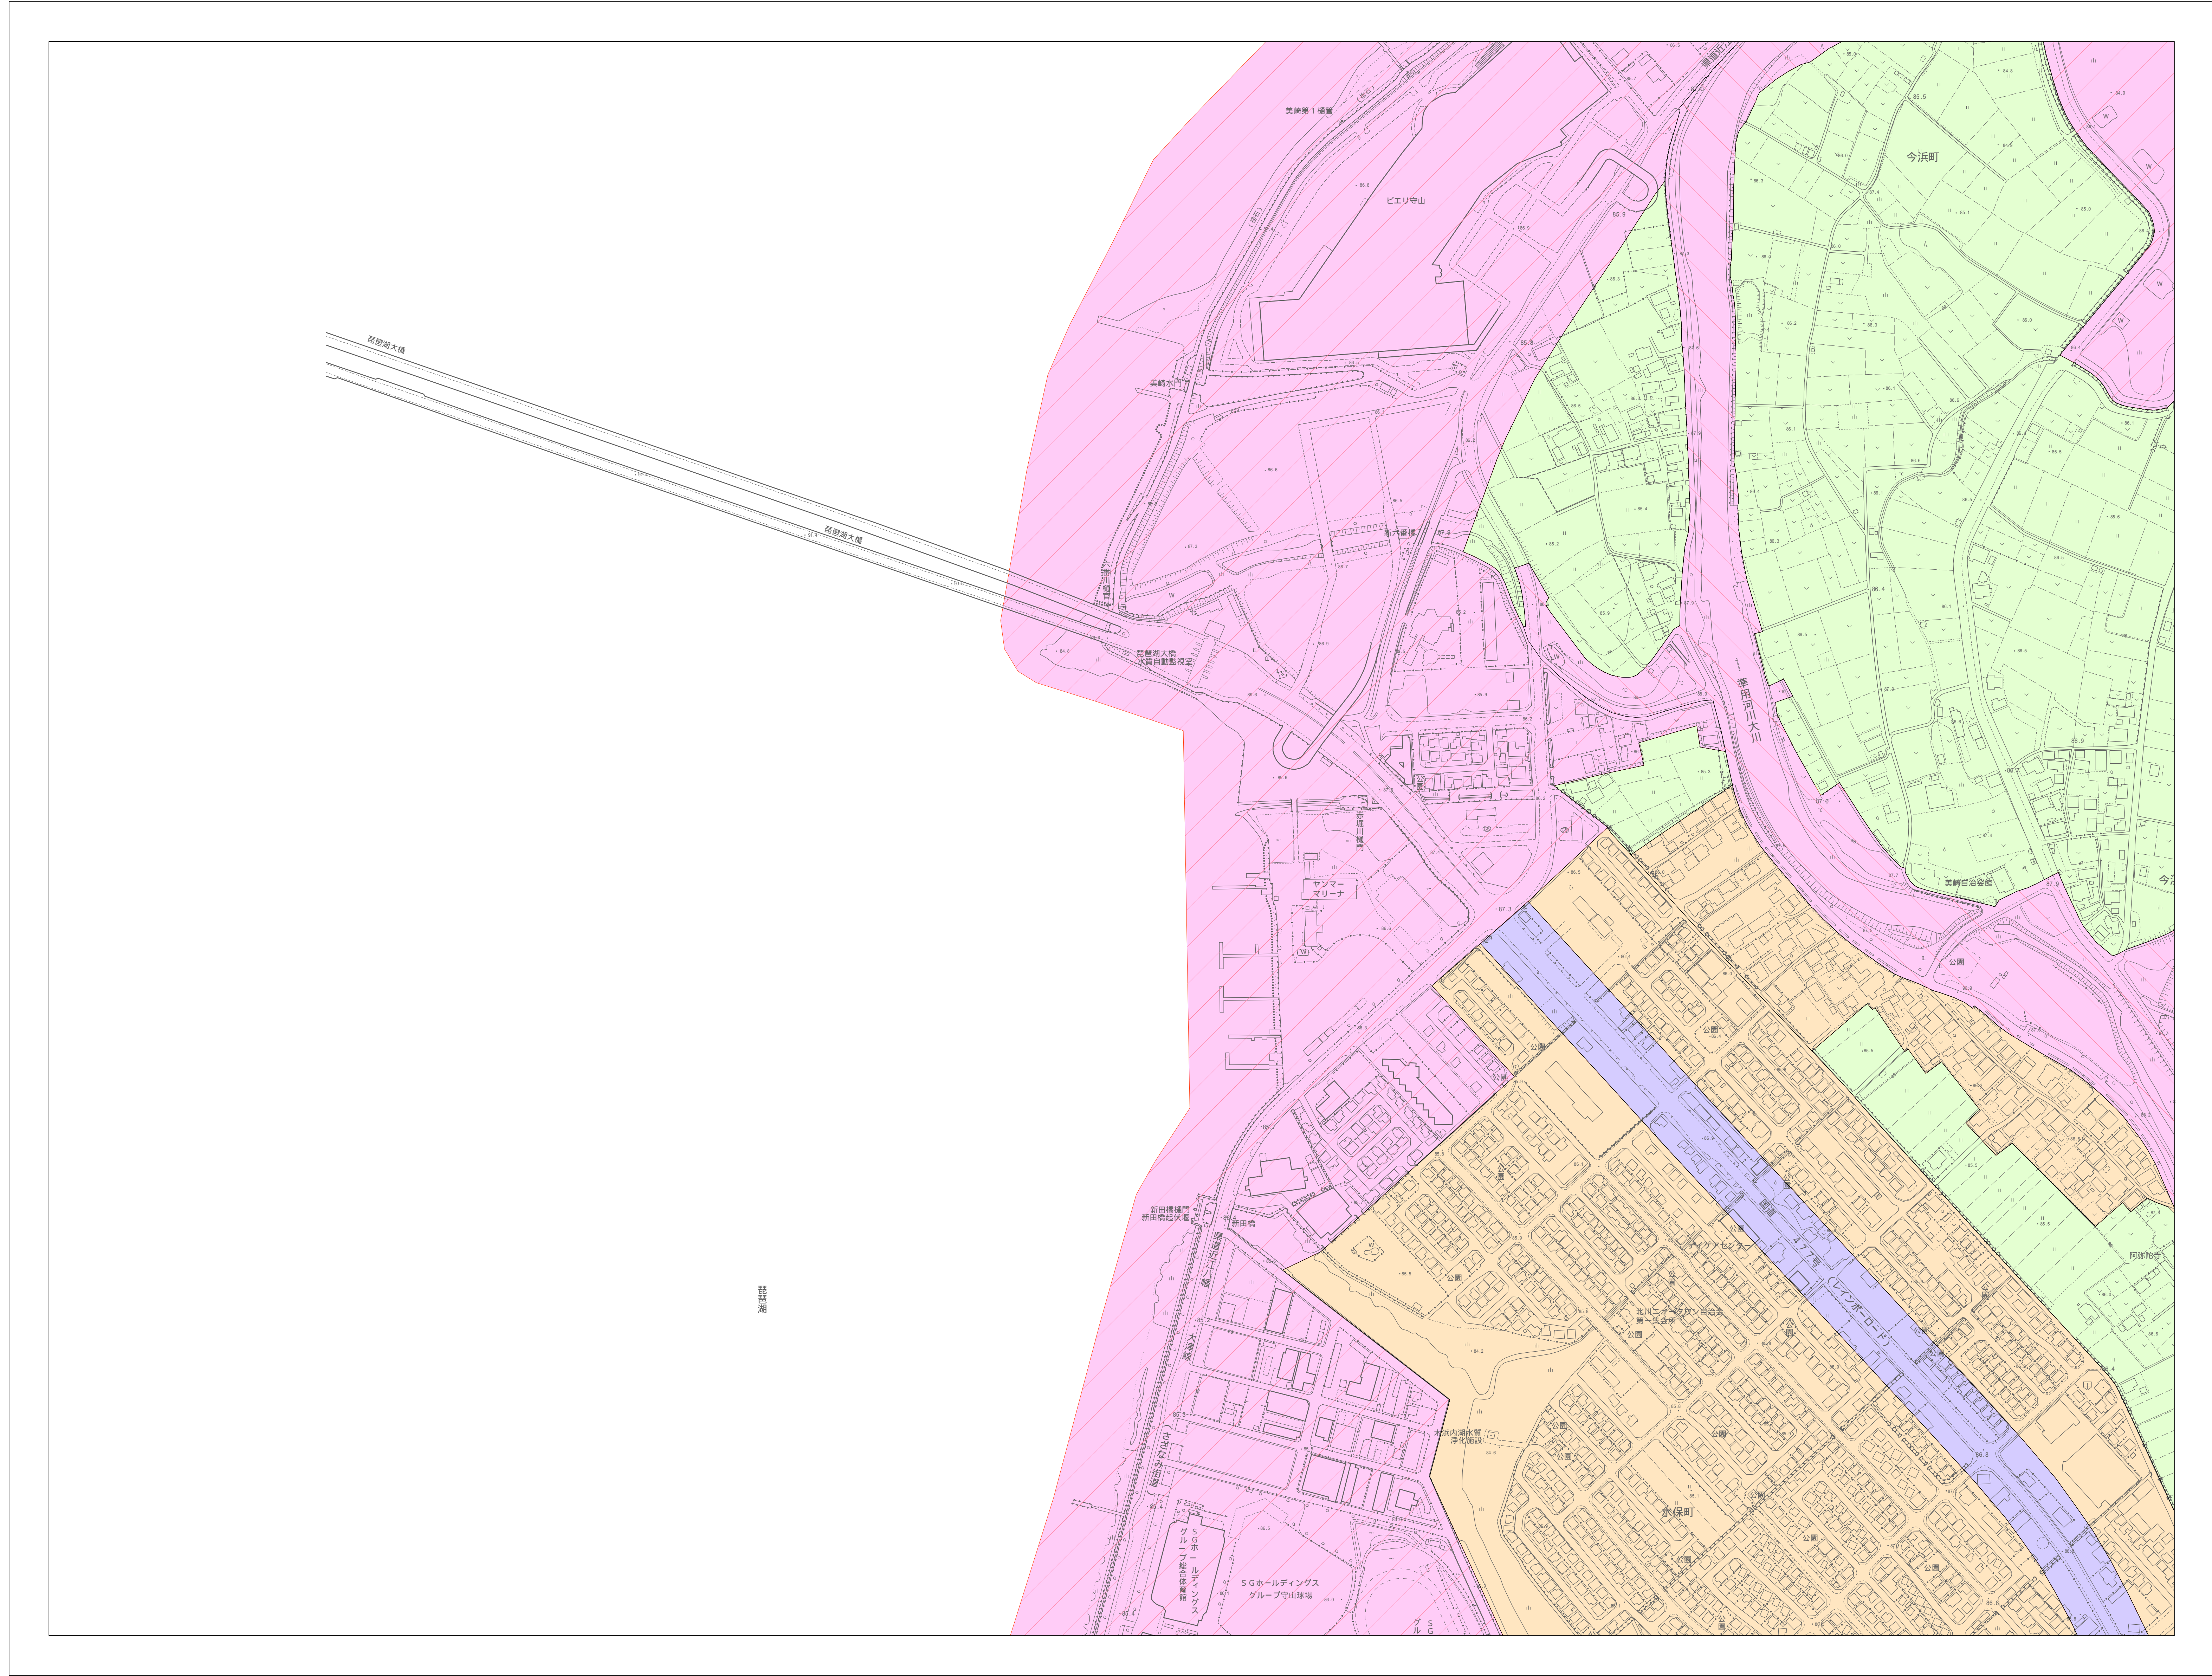

守山市景観類型図

1:2,500

真北 方角北

守山市景観類型図作成に当たっては、守山市景観審議会が作成した「守山市景観基本計画」を参考にしています。

28-1	28-2(1)	29-1(1)01
28-3	28-4(2)	29-3(3)
38-1	38-2(6)	39-1(6)

凡例	
中心商業ゾーン	中心商業ゾーン
一般市街地ゾーン	一般市街地ゾーン
工業地ゾーン	工業地ゾーン
湖岸景観ゾーン	湖岸景観ゾーン
田園景観ゾーン	田園景観ゾーン
中山道	中山道
河川	河川