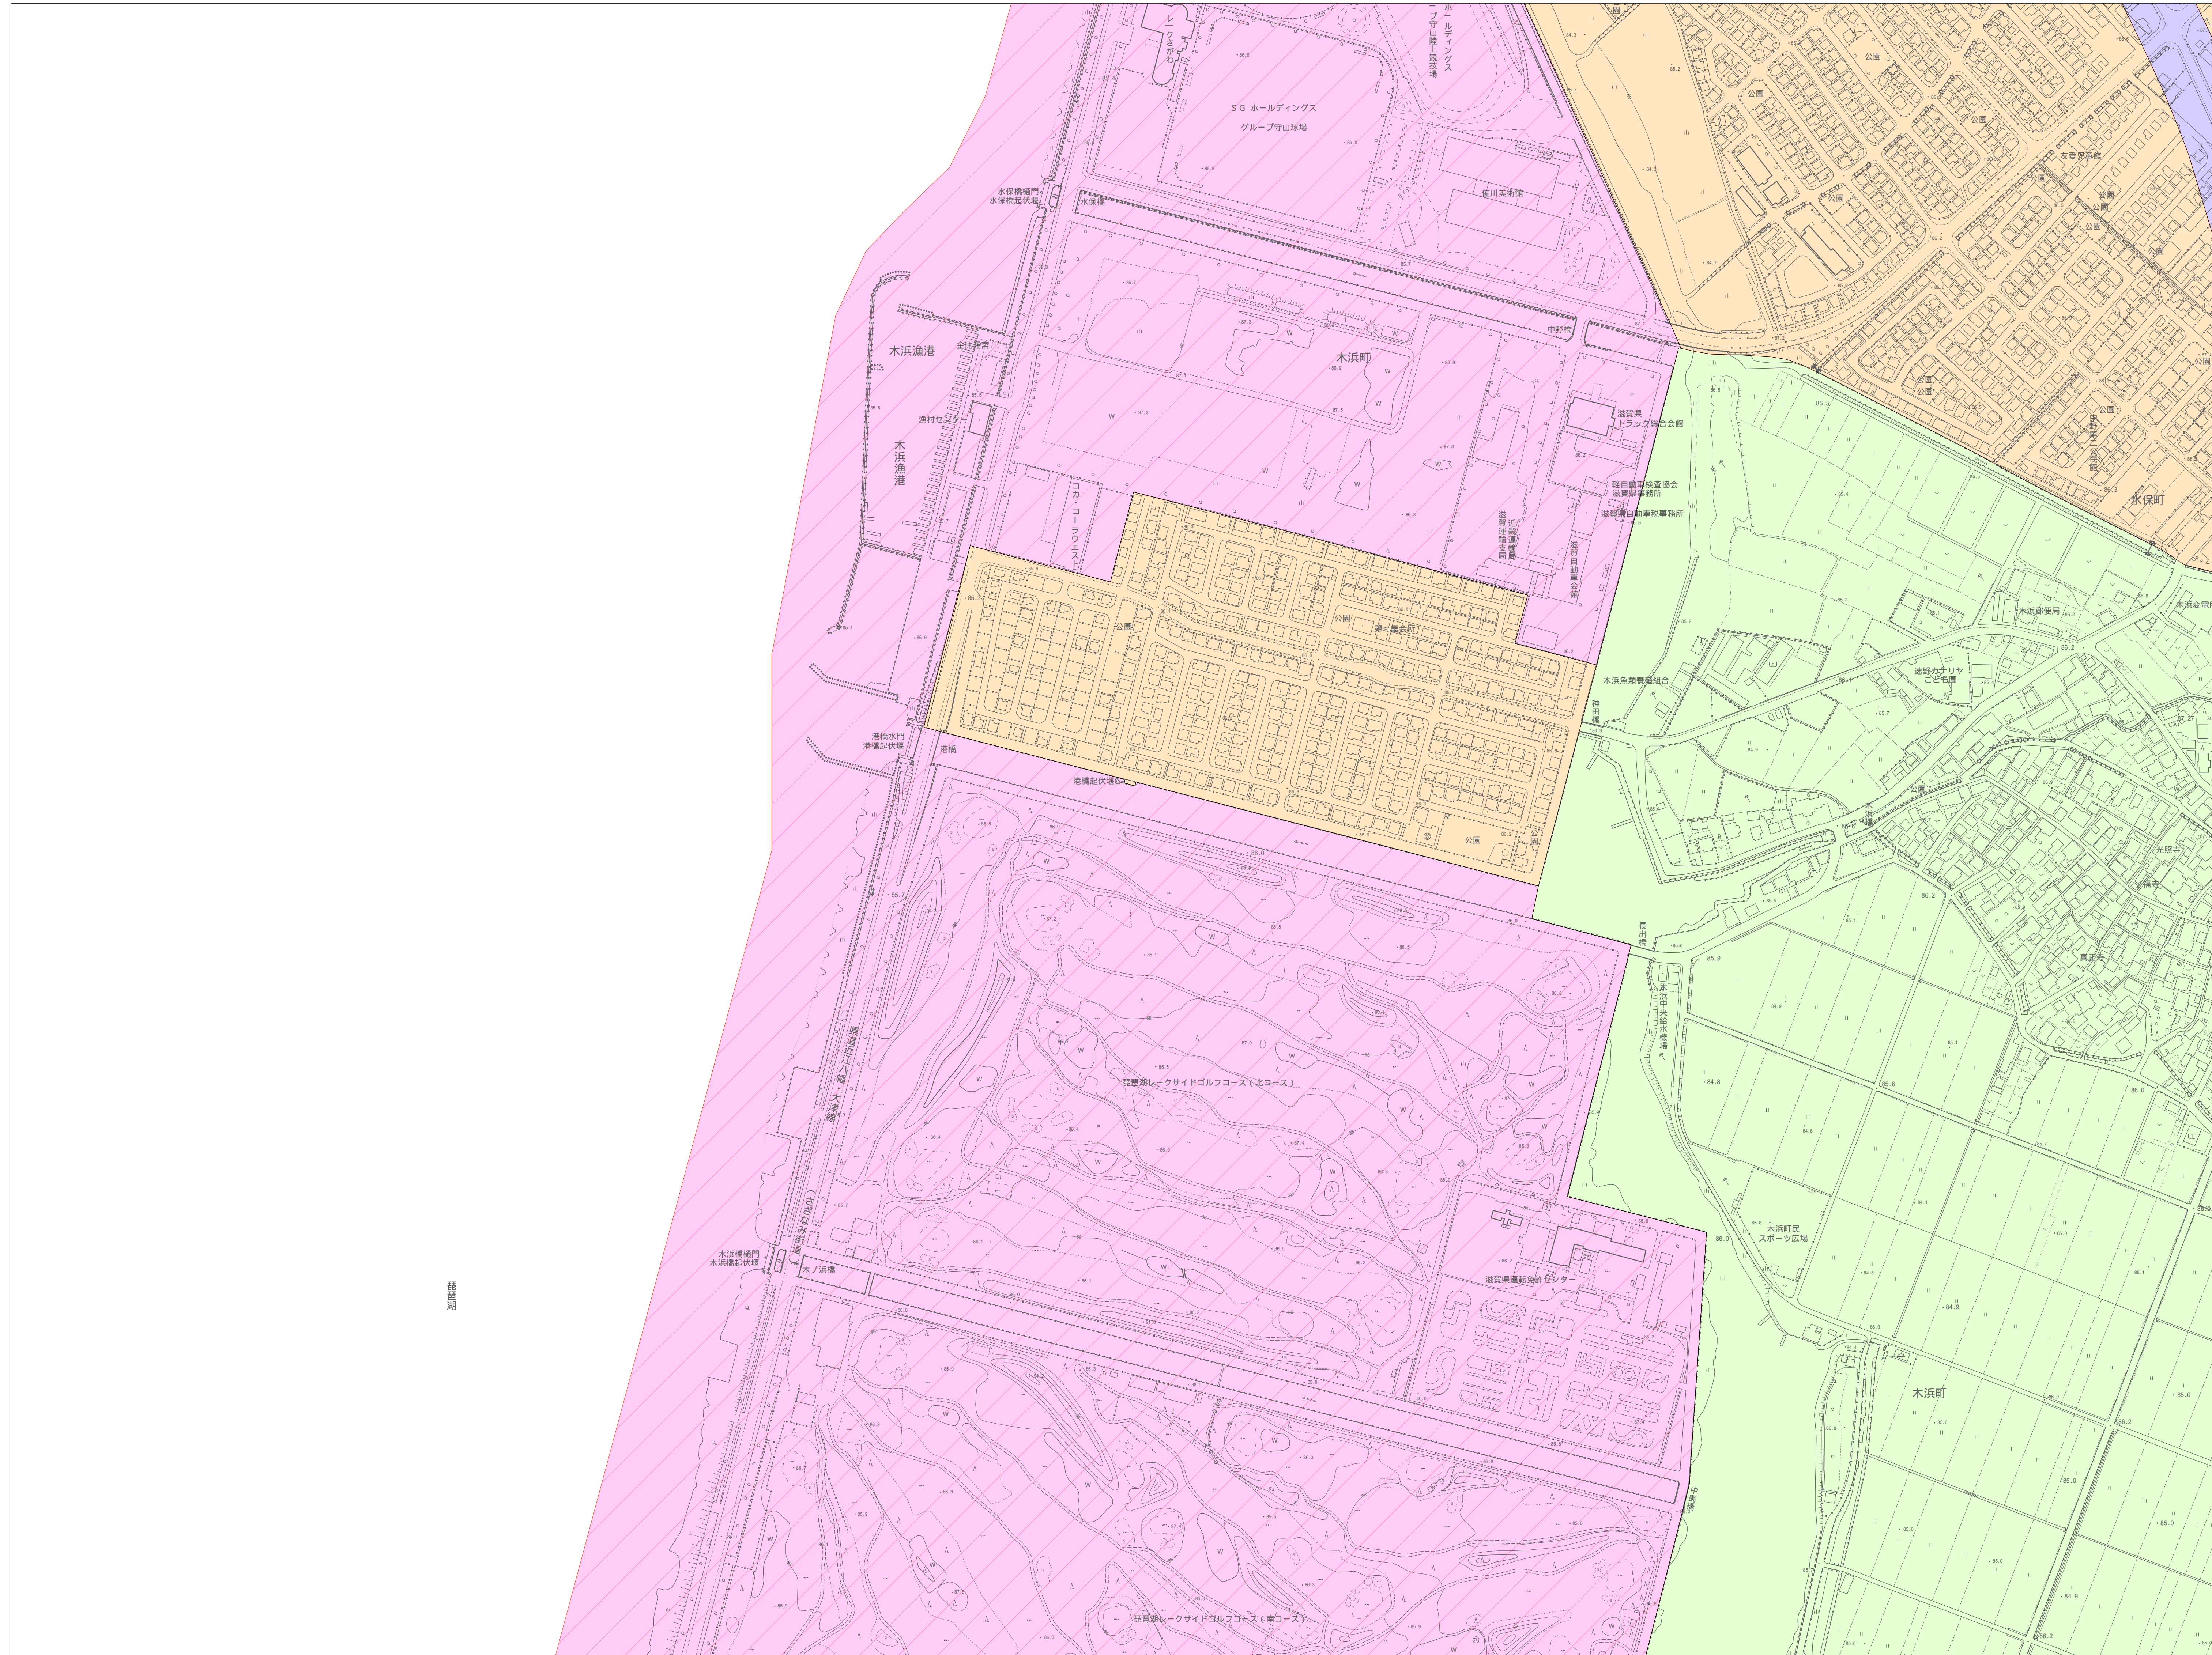

# 守山市景観類型図

1:2,500

真北 方角北

この図は、守山市の景観類型図の一部であり、守山市の景観を形成する主要な景観類型を示しています。

28-3	28-4(2)	29-3(3)
38-1	38-2(5)	39-1(6)
38-3	38-4(9)	39-3(10)

凡 例	
中心商業ゾーン	中心商業ゾーン
一般市街地ゾーン	一般市街地ゾーン
工業地ゾーン	工業地ゾーン
湖岸景観ゾーン	湖岸景観ゾーン
田園景観ゾーン	田園景観ゾーン
中山道	中山道
河川	河川

1:2,500

VI-ND38-2 (5)