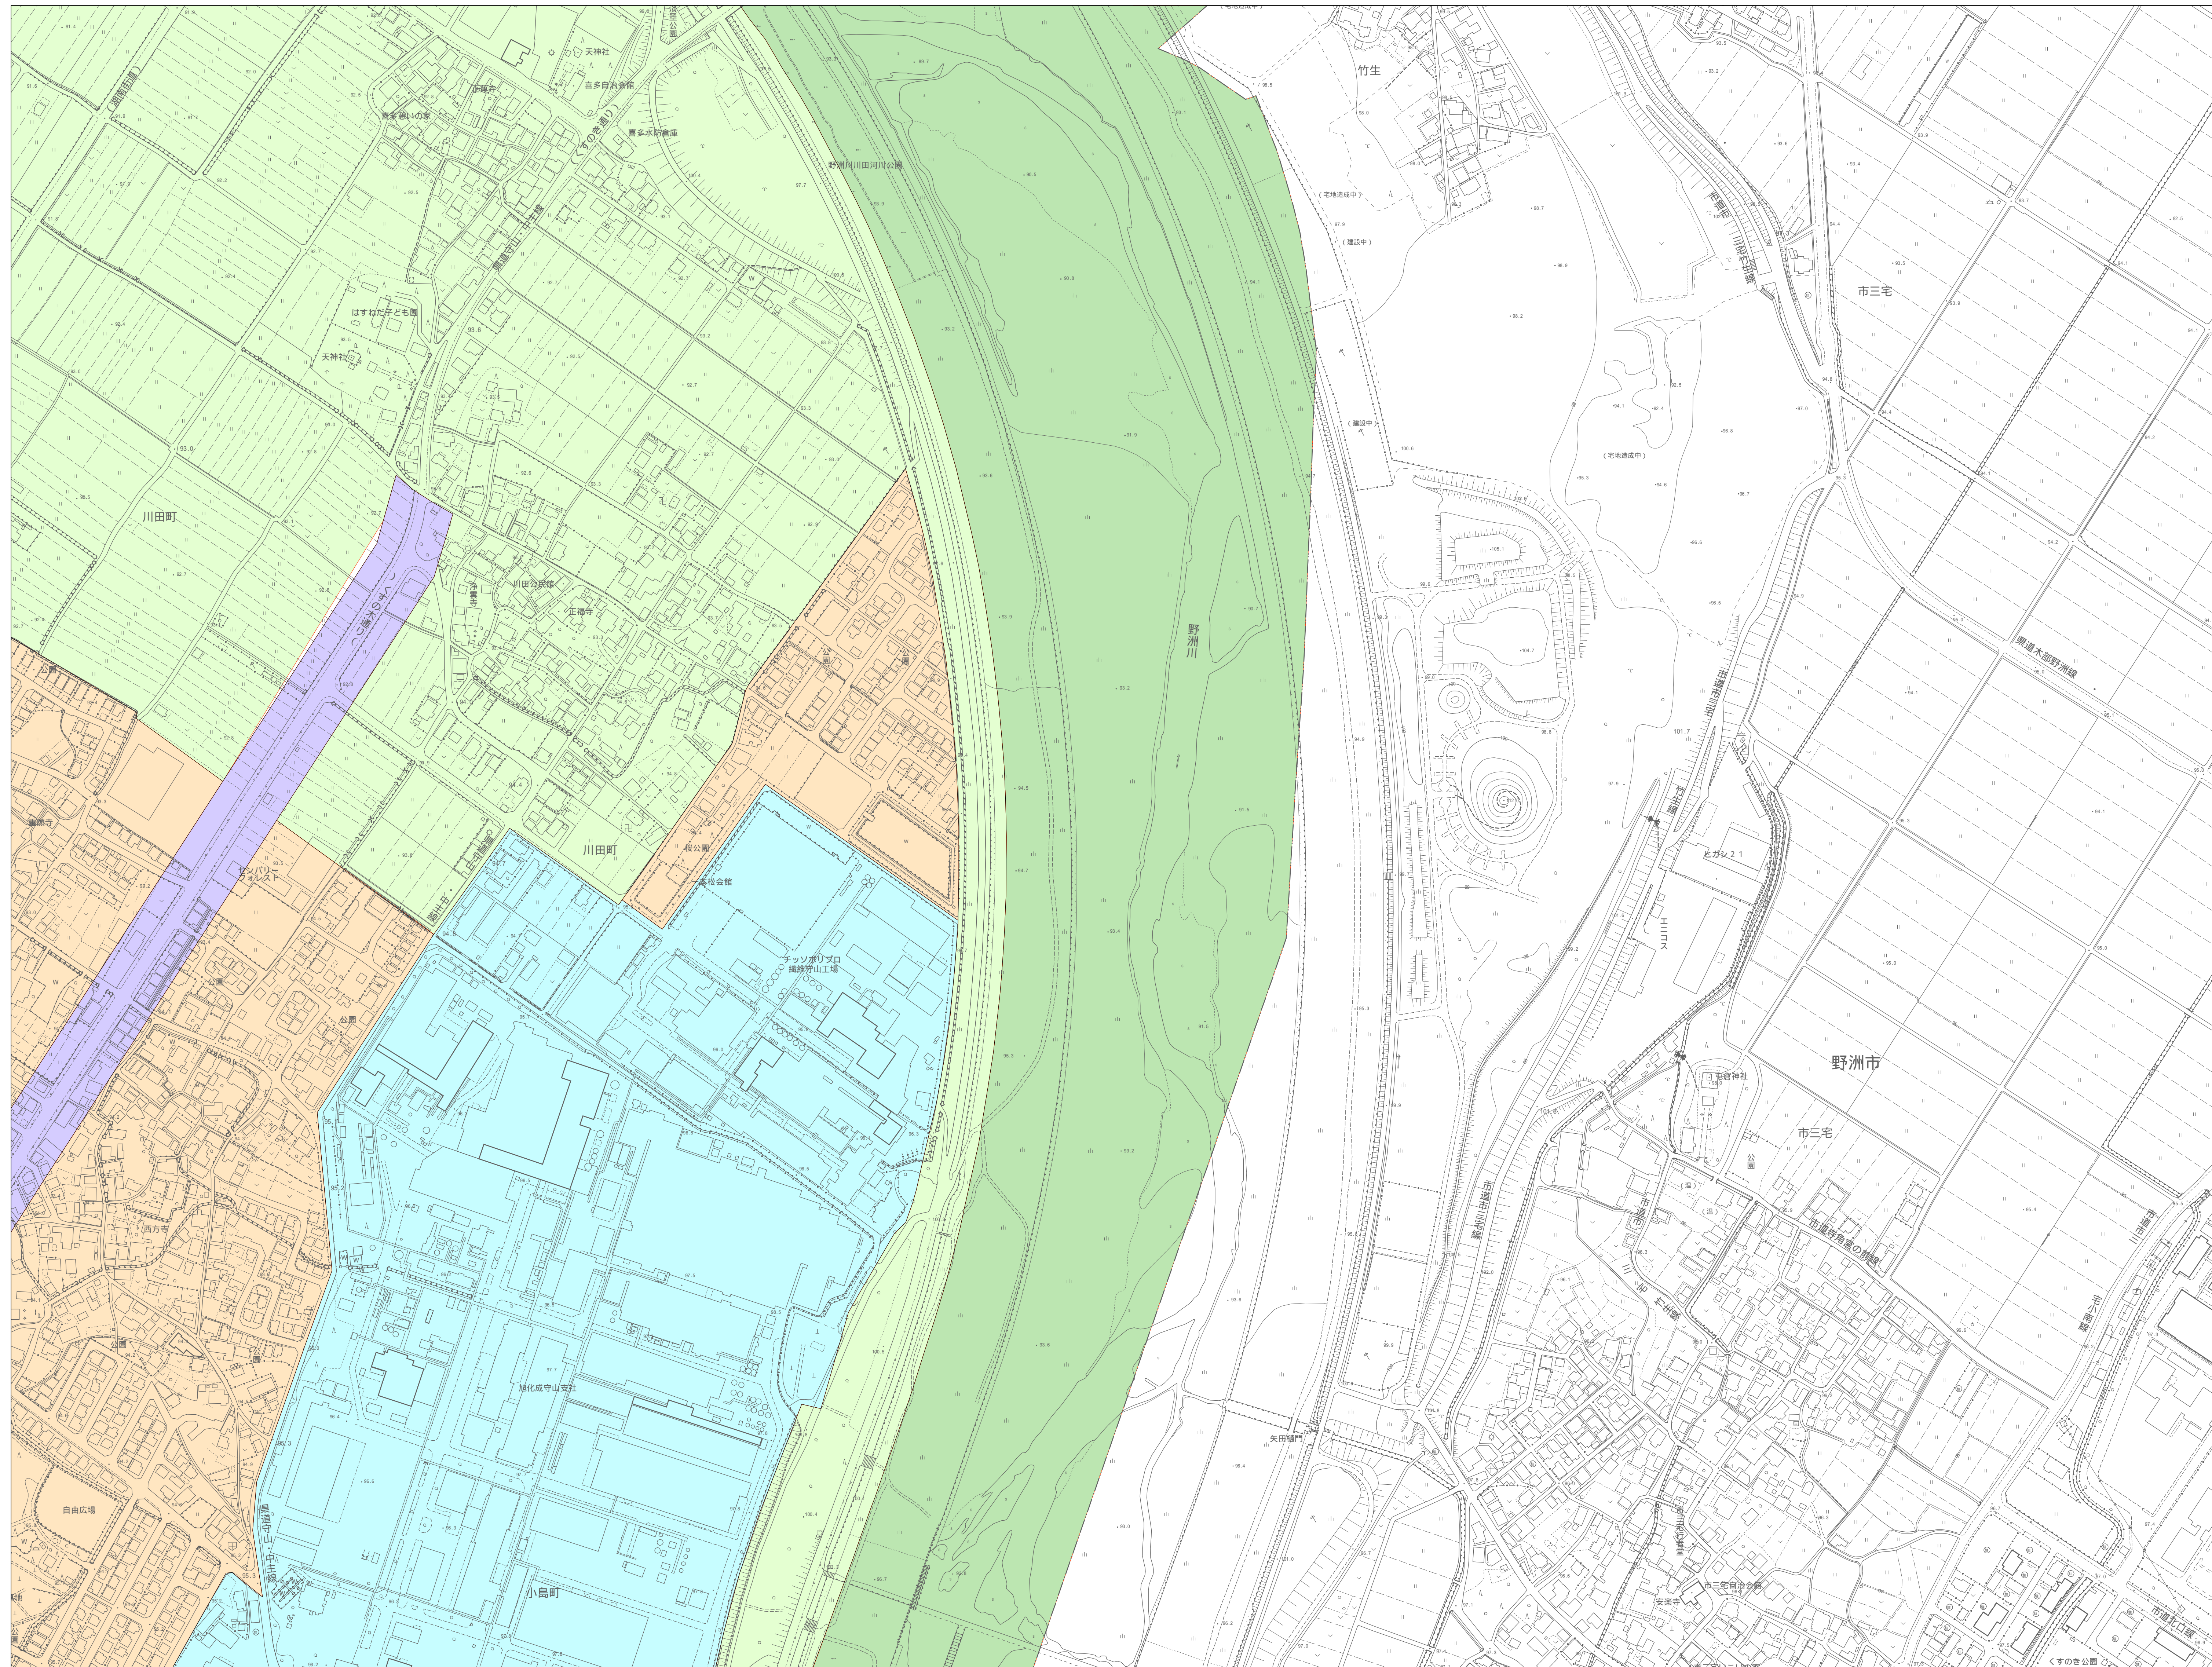

守山市景観類型図

1:2,500

真北 方角北

39-4(11)	30-3(12)	30-4
49-2(15)	40-1(16)	40-2
49-4(19)	40-3(20)	40-4

凡例	
中心商業ゾーン	中心商業ゾーン
一般市街地ゾーン	一般市街地ゾーン
工業地ゾーン	工業地ゾーン
湖岸景観ゾーン	湖岸景観ゾーン
田園景観ゾーン	田園景観ゾーン
中山道	中山道
河川	河川

1:2,500