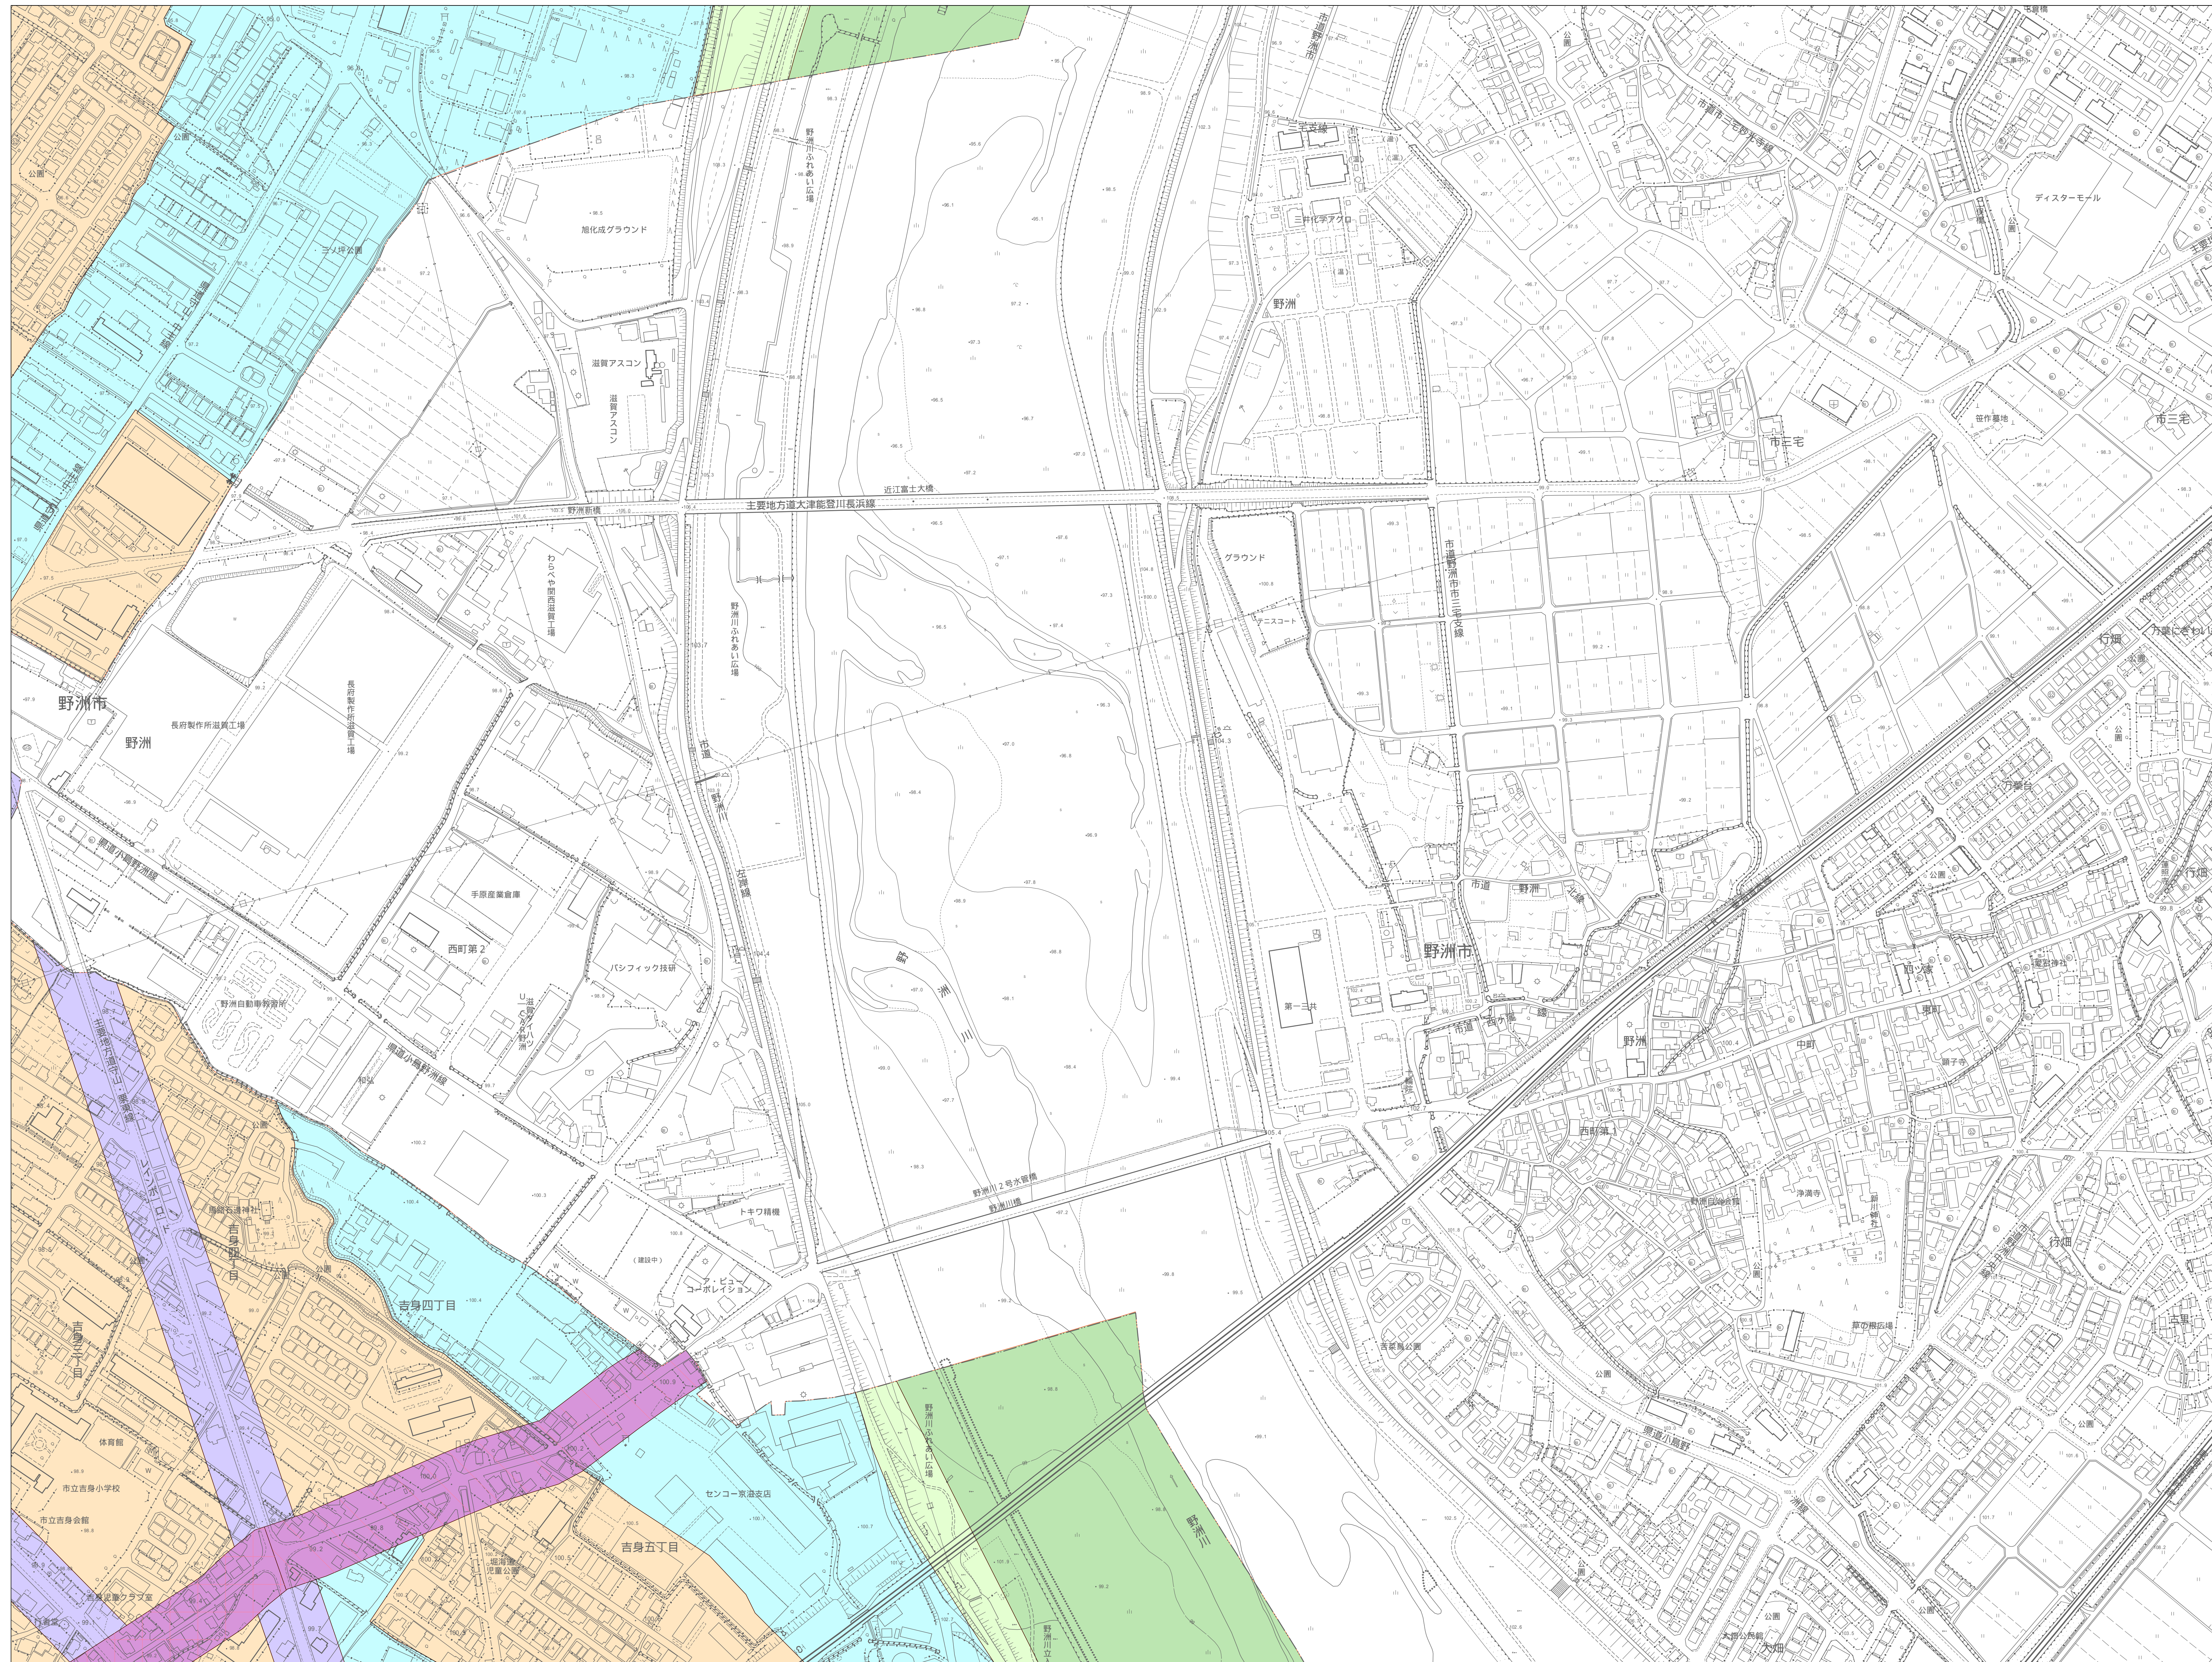

# 守山市景観類型図

1:2,500

真北 方位北

49-2(15)	40-1(16)	40-2
49-4(19)	40-3(20)	40-4
59-2(22)	50-1(23)	50-2

凡例

中心商業ゾーン	中心商業ゾーン
一般市街地ゾーン	一般市街地ゾーン
工業地ゾーン	工業地ゾーン
湖岸景観ゾーン	湖岸景観ゾーン
田園景観ゾーン	田園景観ゾーン
沿道景観ゾーン	沿道景観ゾーン
中山道	中山道
河川	河川