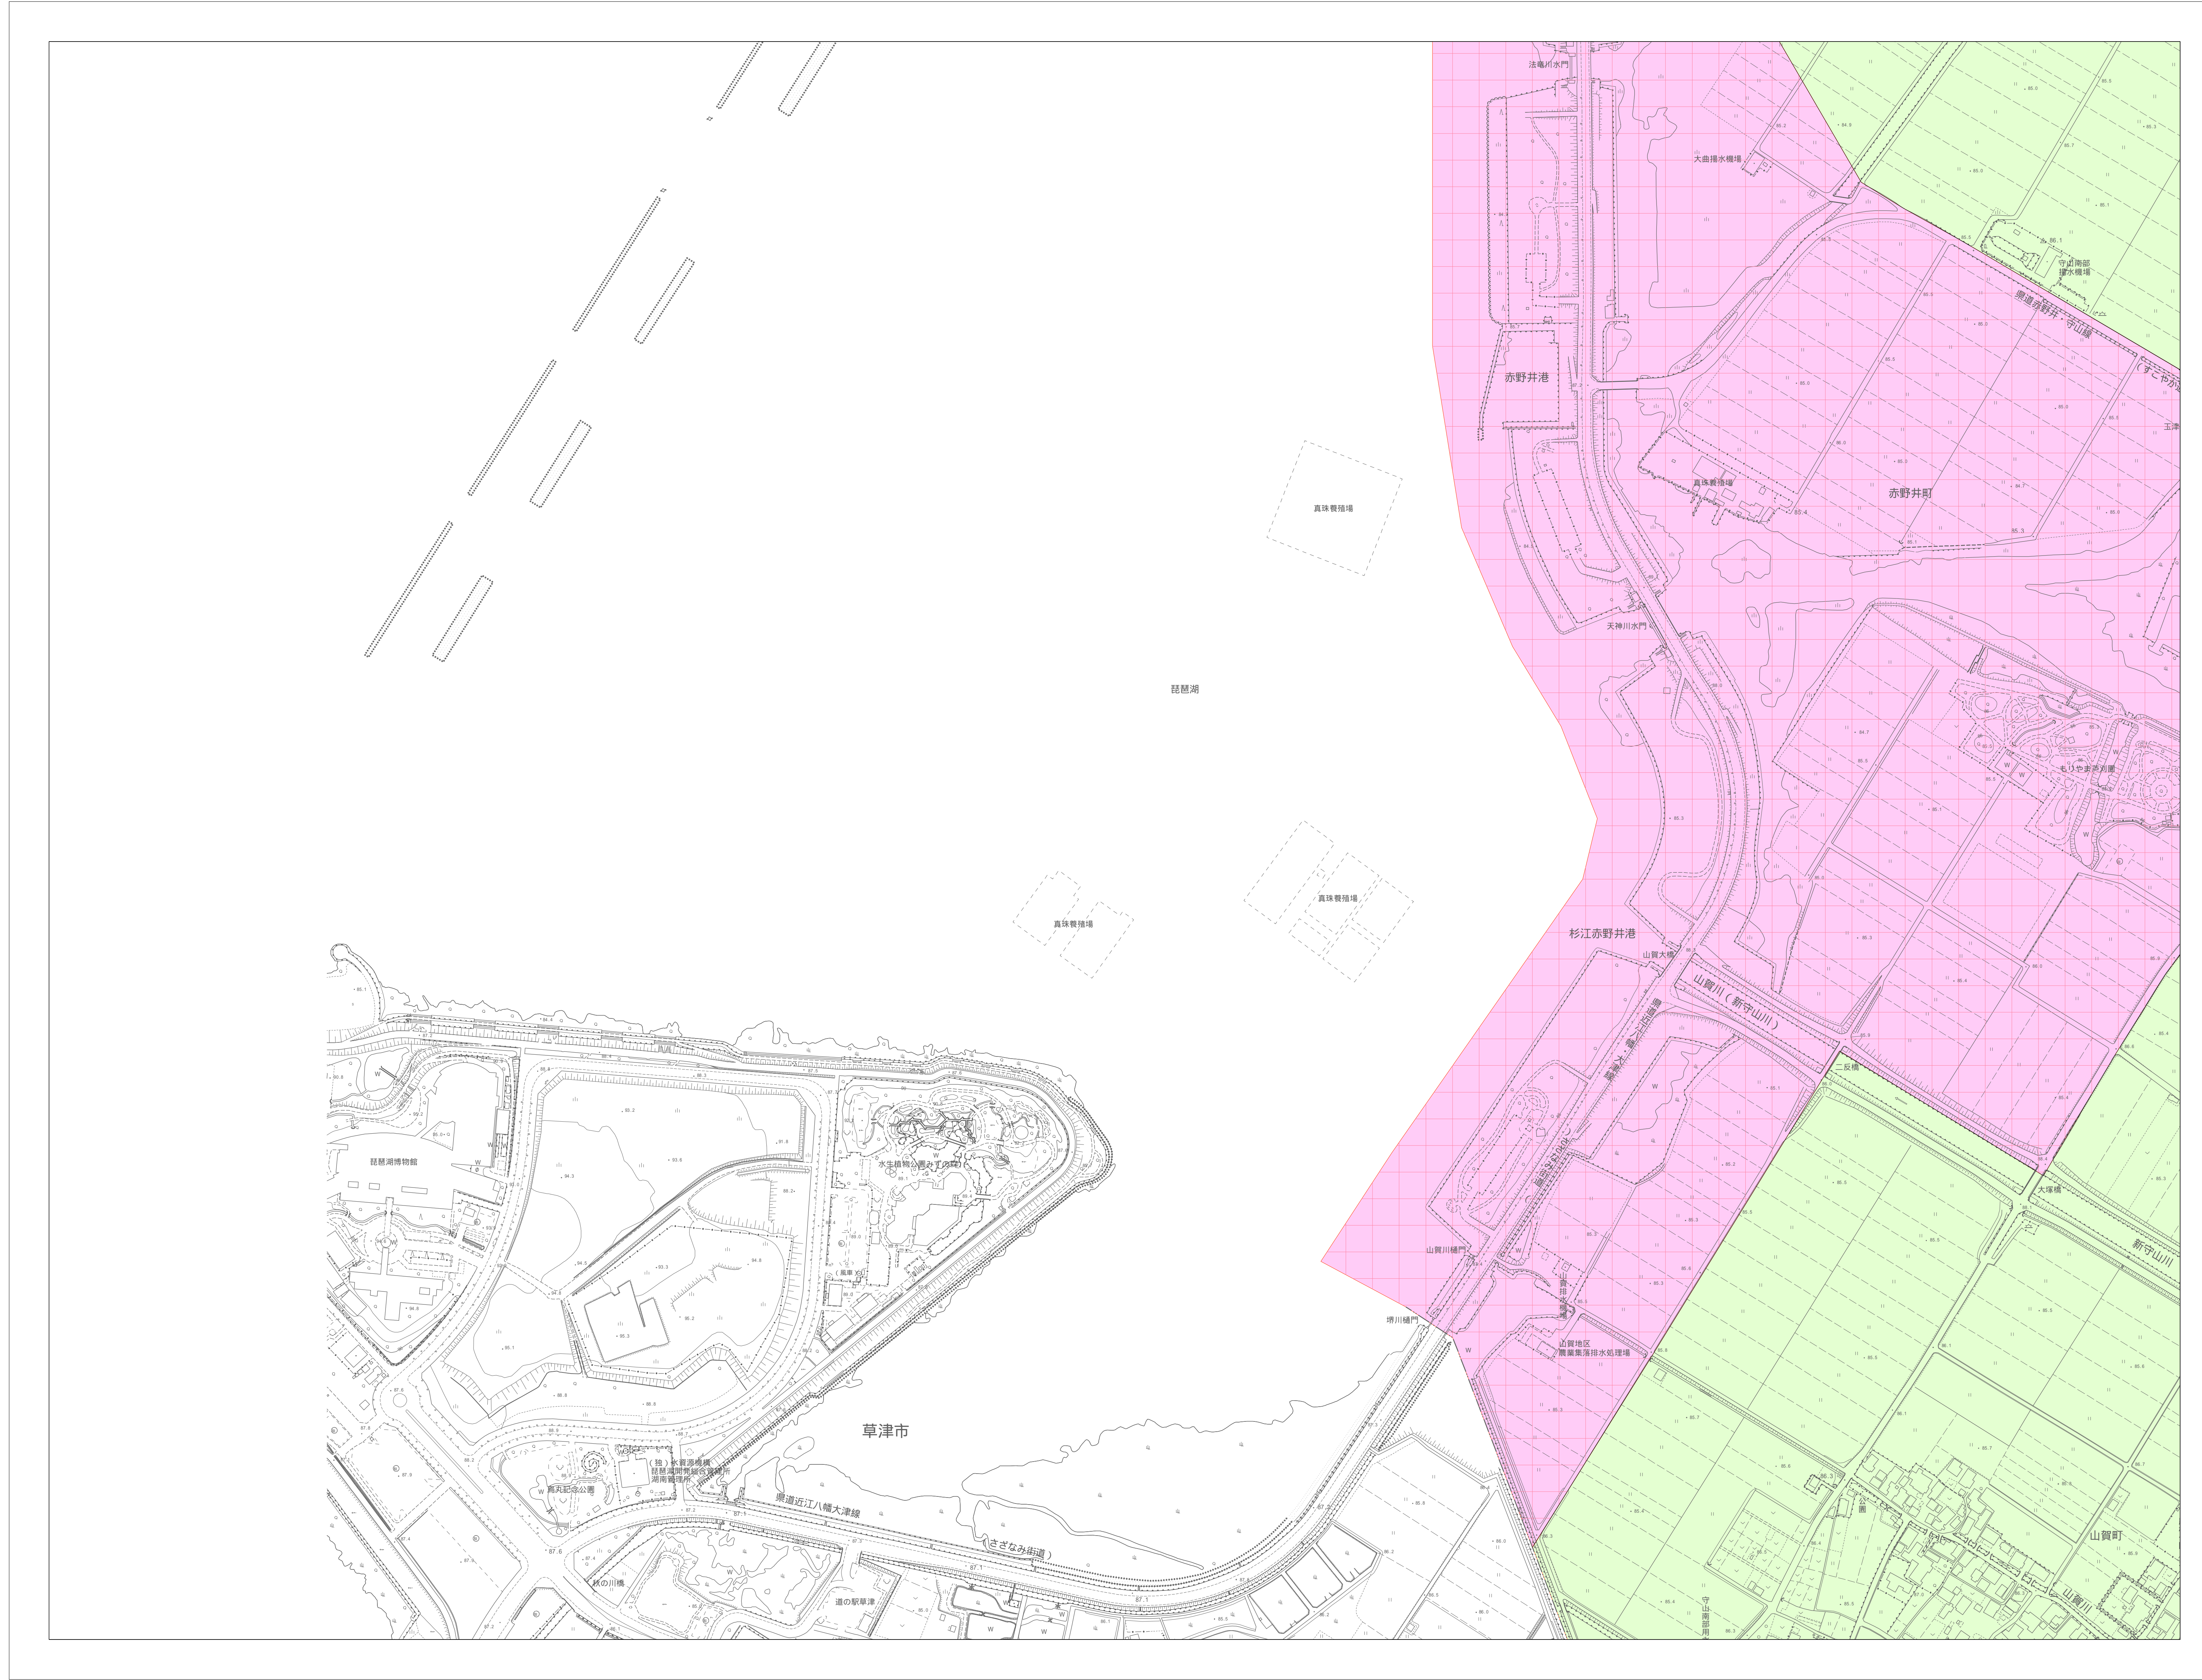

守山市景観類型図

1:2,500

38-3	38-4(8)	39-3(10)
48-1	48-2(13)	49-1(14)
48-3	48-4(17)	49-3(18)

凡例	
中心商業ゾーン	中心商業ゾーン
一般市街地ゾーン	一般市街地ゾーン
工業地ゾーン	工業地ゾーン
湖岸景観ゾーン	湖岸景観ゾーン
田園景観ゾーン	田園景観ゾーン
中山景観	中山景観
河川景観	河川景観

1:2,500