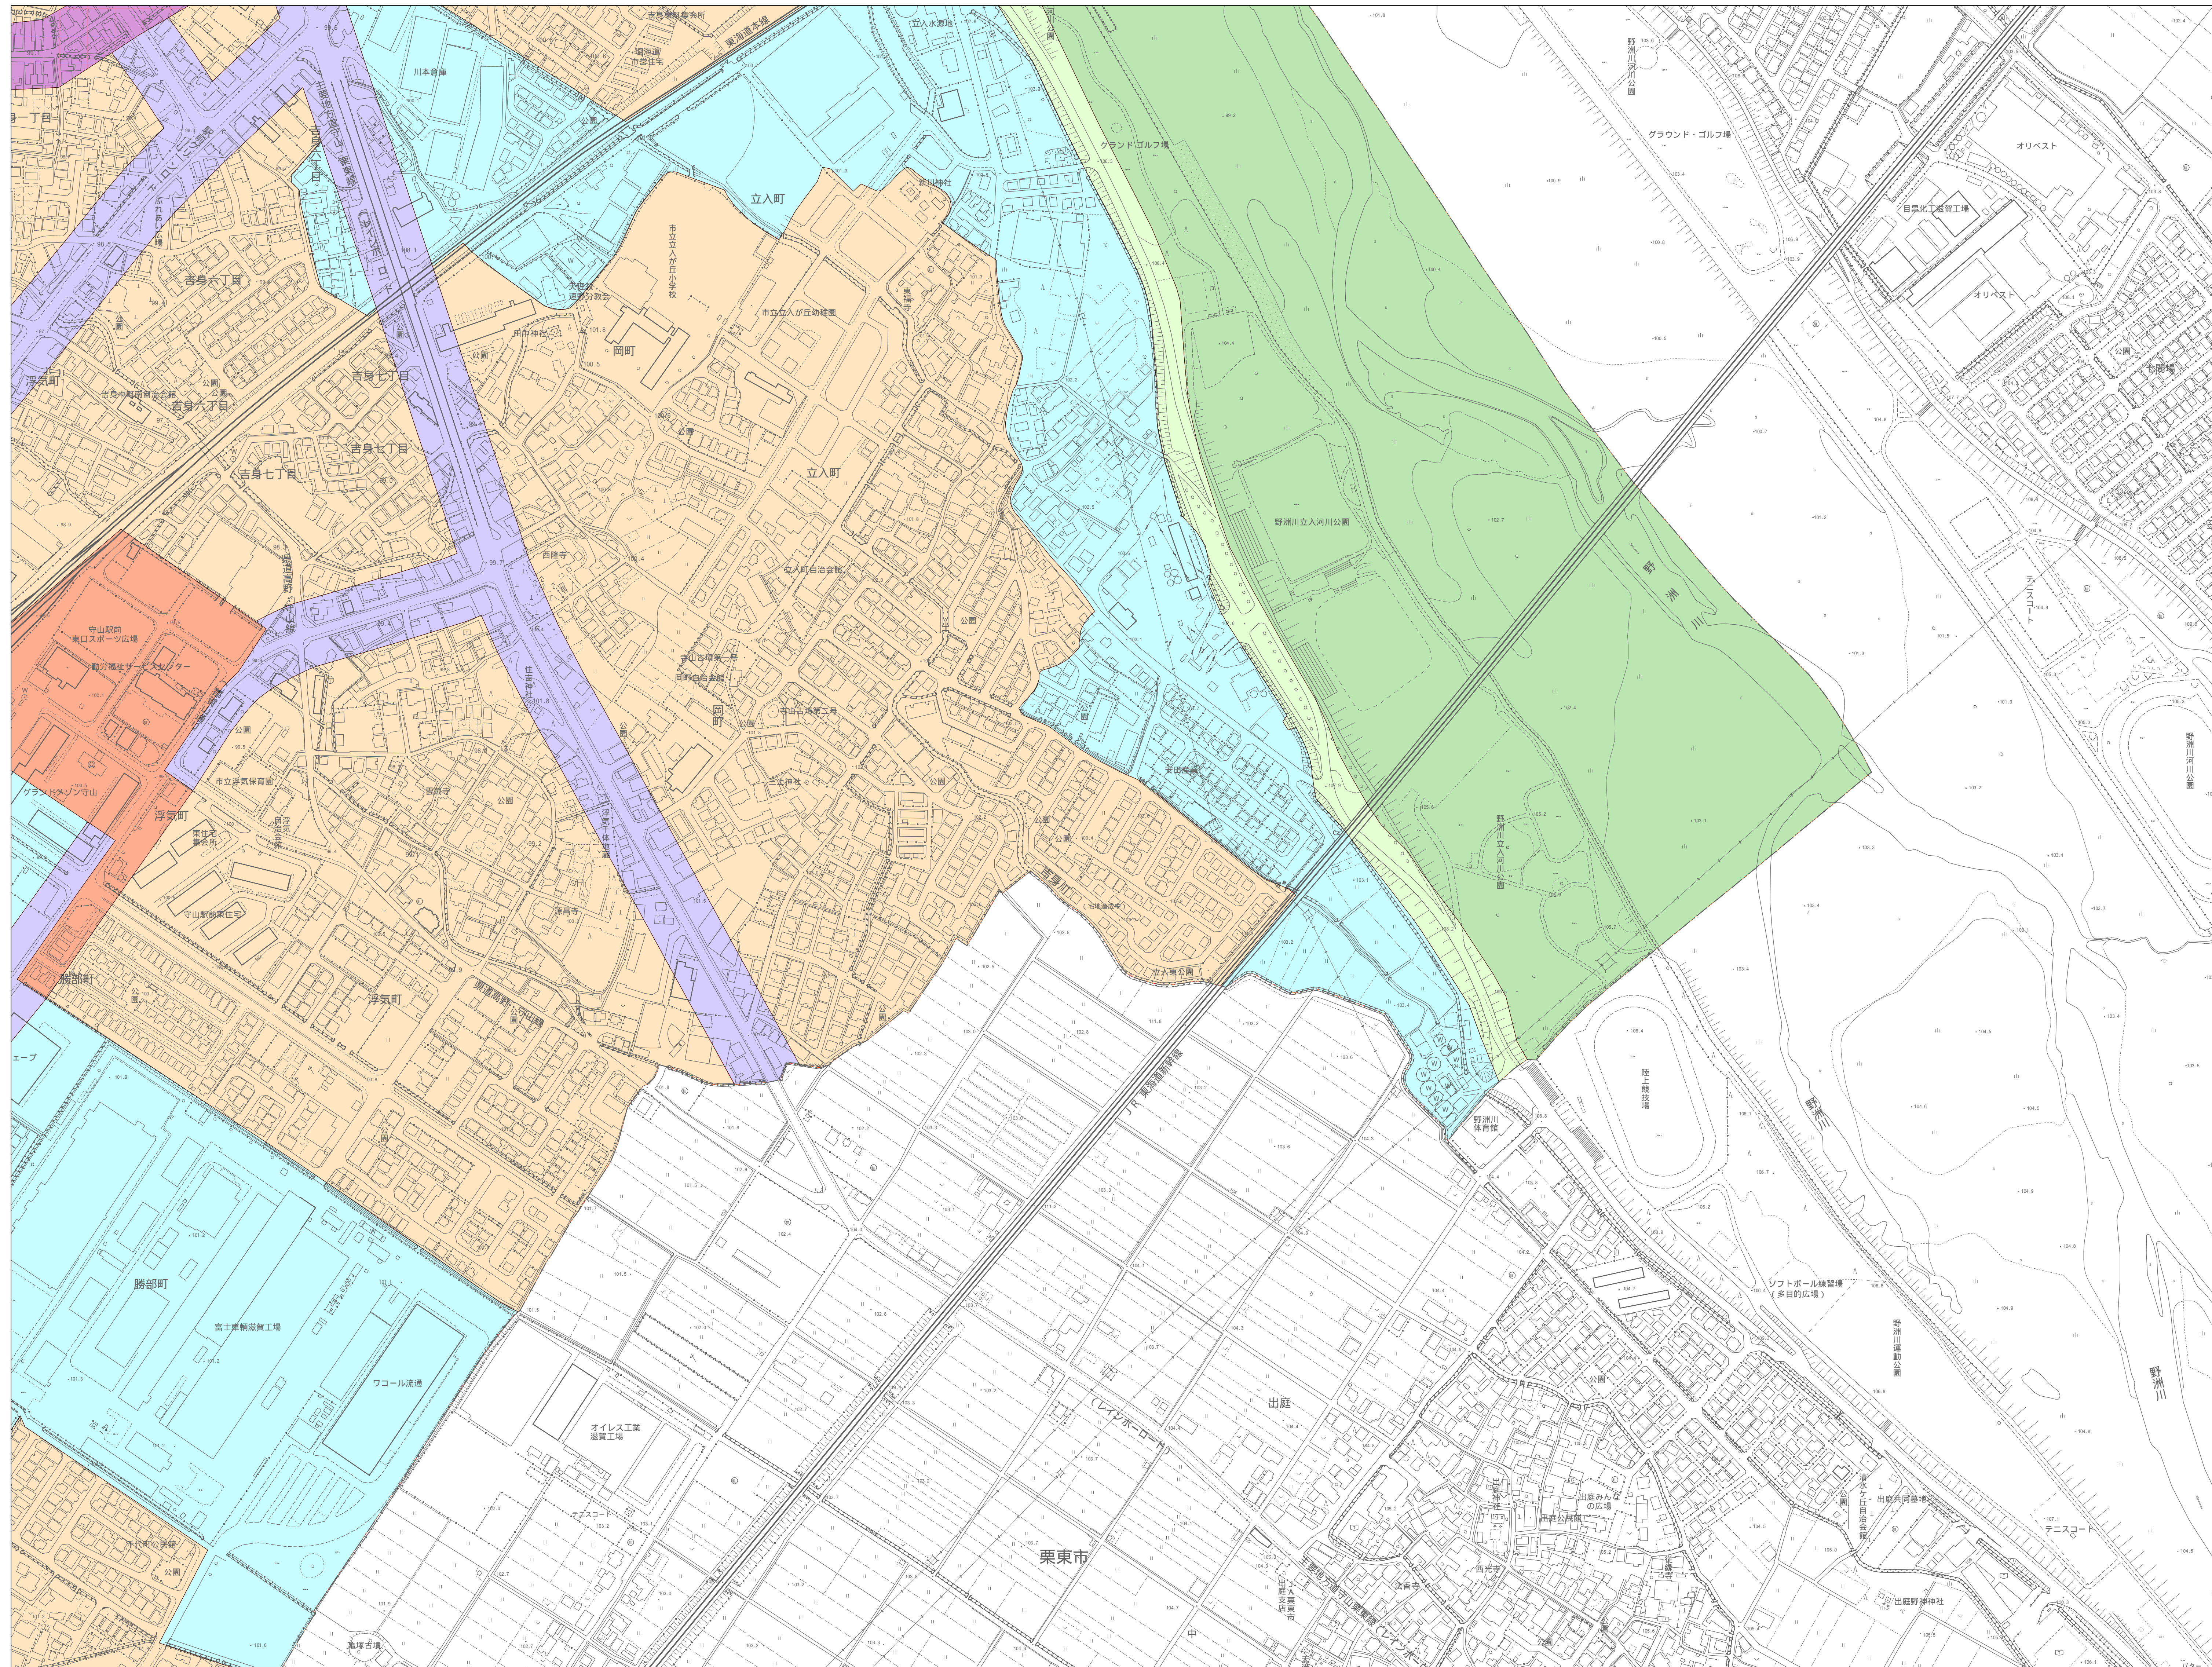

守山市景観類型図

1:2,500

真北 方角北

49-4(19)	40-3(20)	40-4
59-2(22)	50-1(23)	50-2
59-4(24)	50-3(25)	50-4

凡例	
中心商業ゾーン	中心商業ゾーン
一般市街地ゾーン	一般市街地ゾーン
工業地ゾーン	工業地ゾーン
湖岸景観ゾーン	湖岸景観ゾーン
田園景観ゾーン	田園景観ゾーン
沿道景観ゾーン	沿道景観ゾーン
中山景観	中山景観
河川景観	河川景観

1:2,500