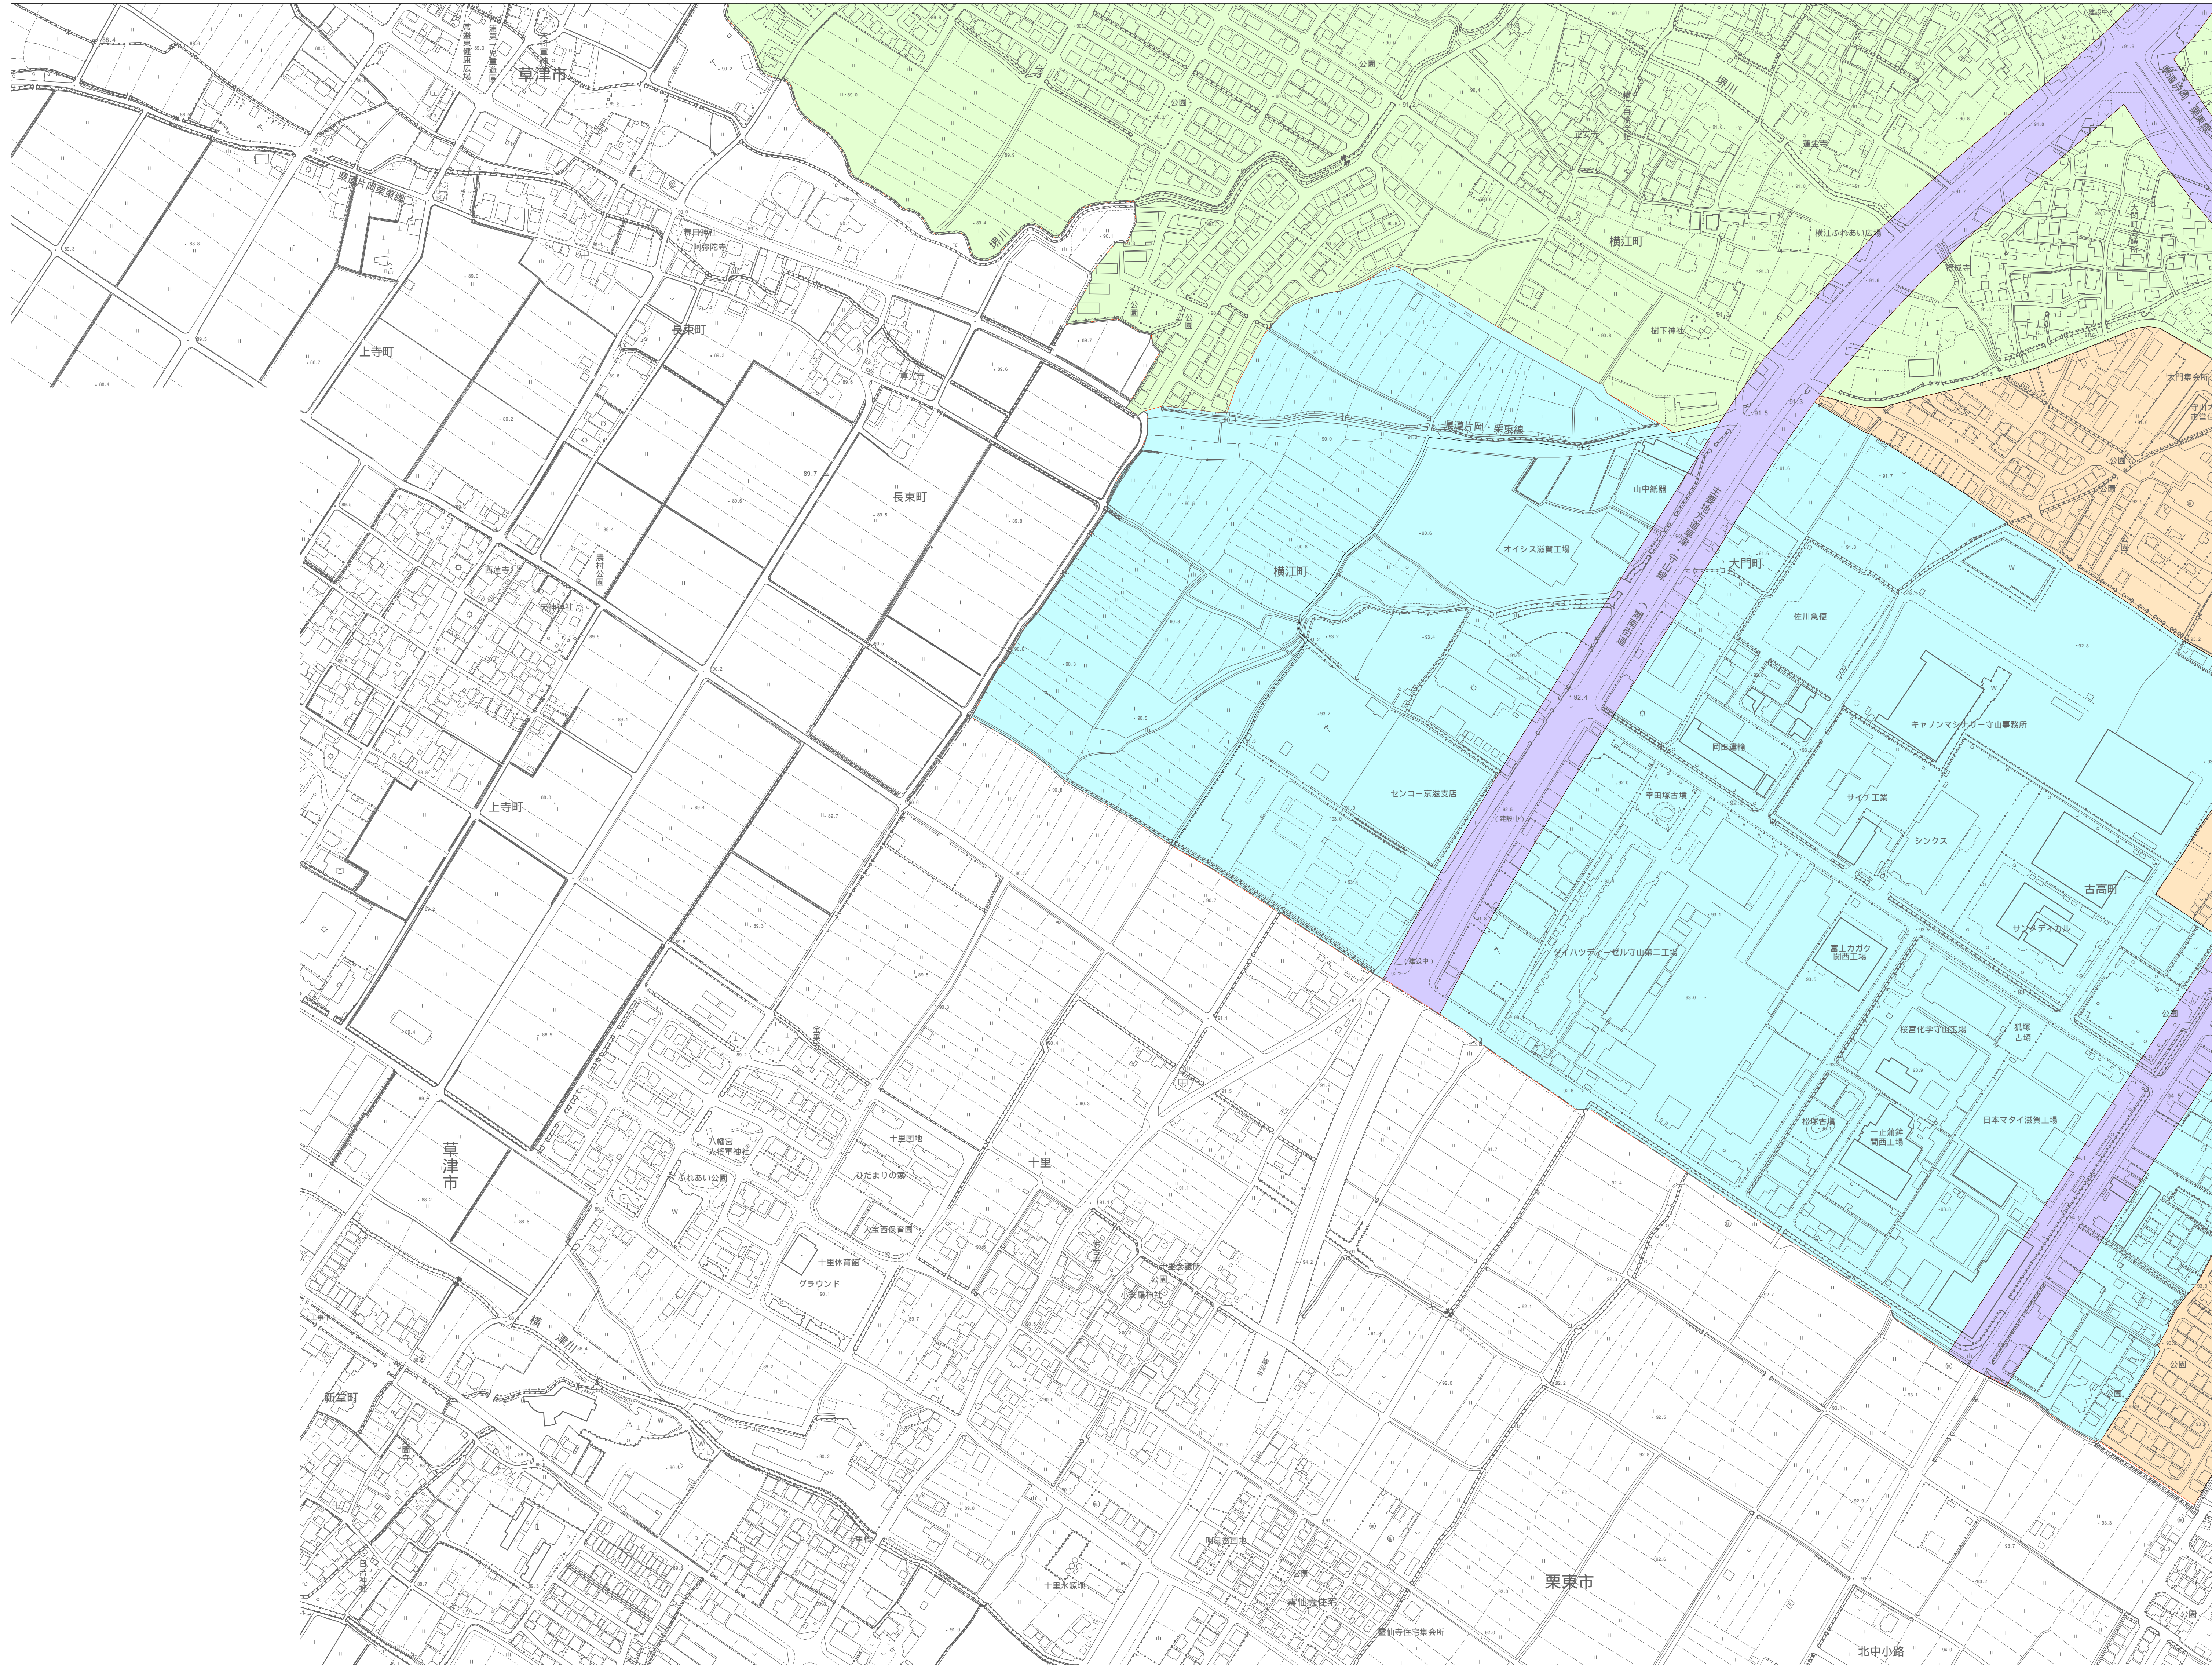

守山市景観類型図

1:2,500

真北 方角北

48-4(17)	49-3(18)	49-4(19)
58-2	59-1(21)	59-2(22)
58-4	59-3	59-4(24)

凡例	
中心商業ゾーン	中心商業ゾーン
一般市街地ゾーン	一般市街地ゾーン
工業地ゾーン	工業地ゾーン
湖岸景観ゾーン	湖岸景観ゾーン
田園景観ゾーン	田園景観ゾーン
中山景観ゾーン	中山景観ゾーン
沿道景観ゾーン	沿道景観ゾーン
河川景観ゾーン	河川景観ゾーン

1:2,500