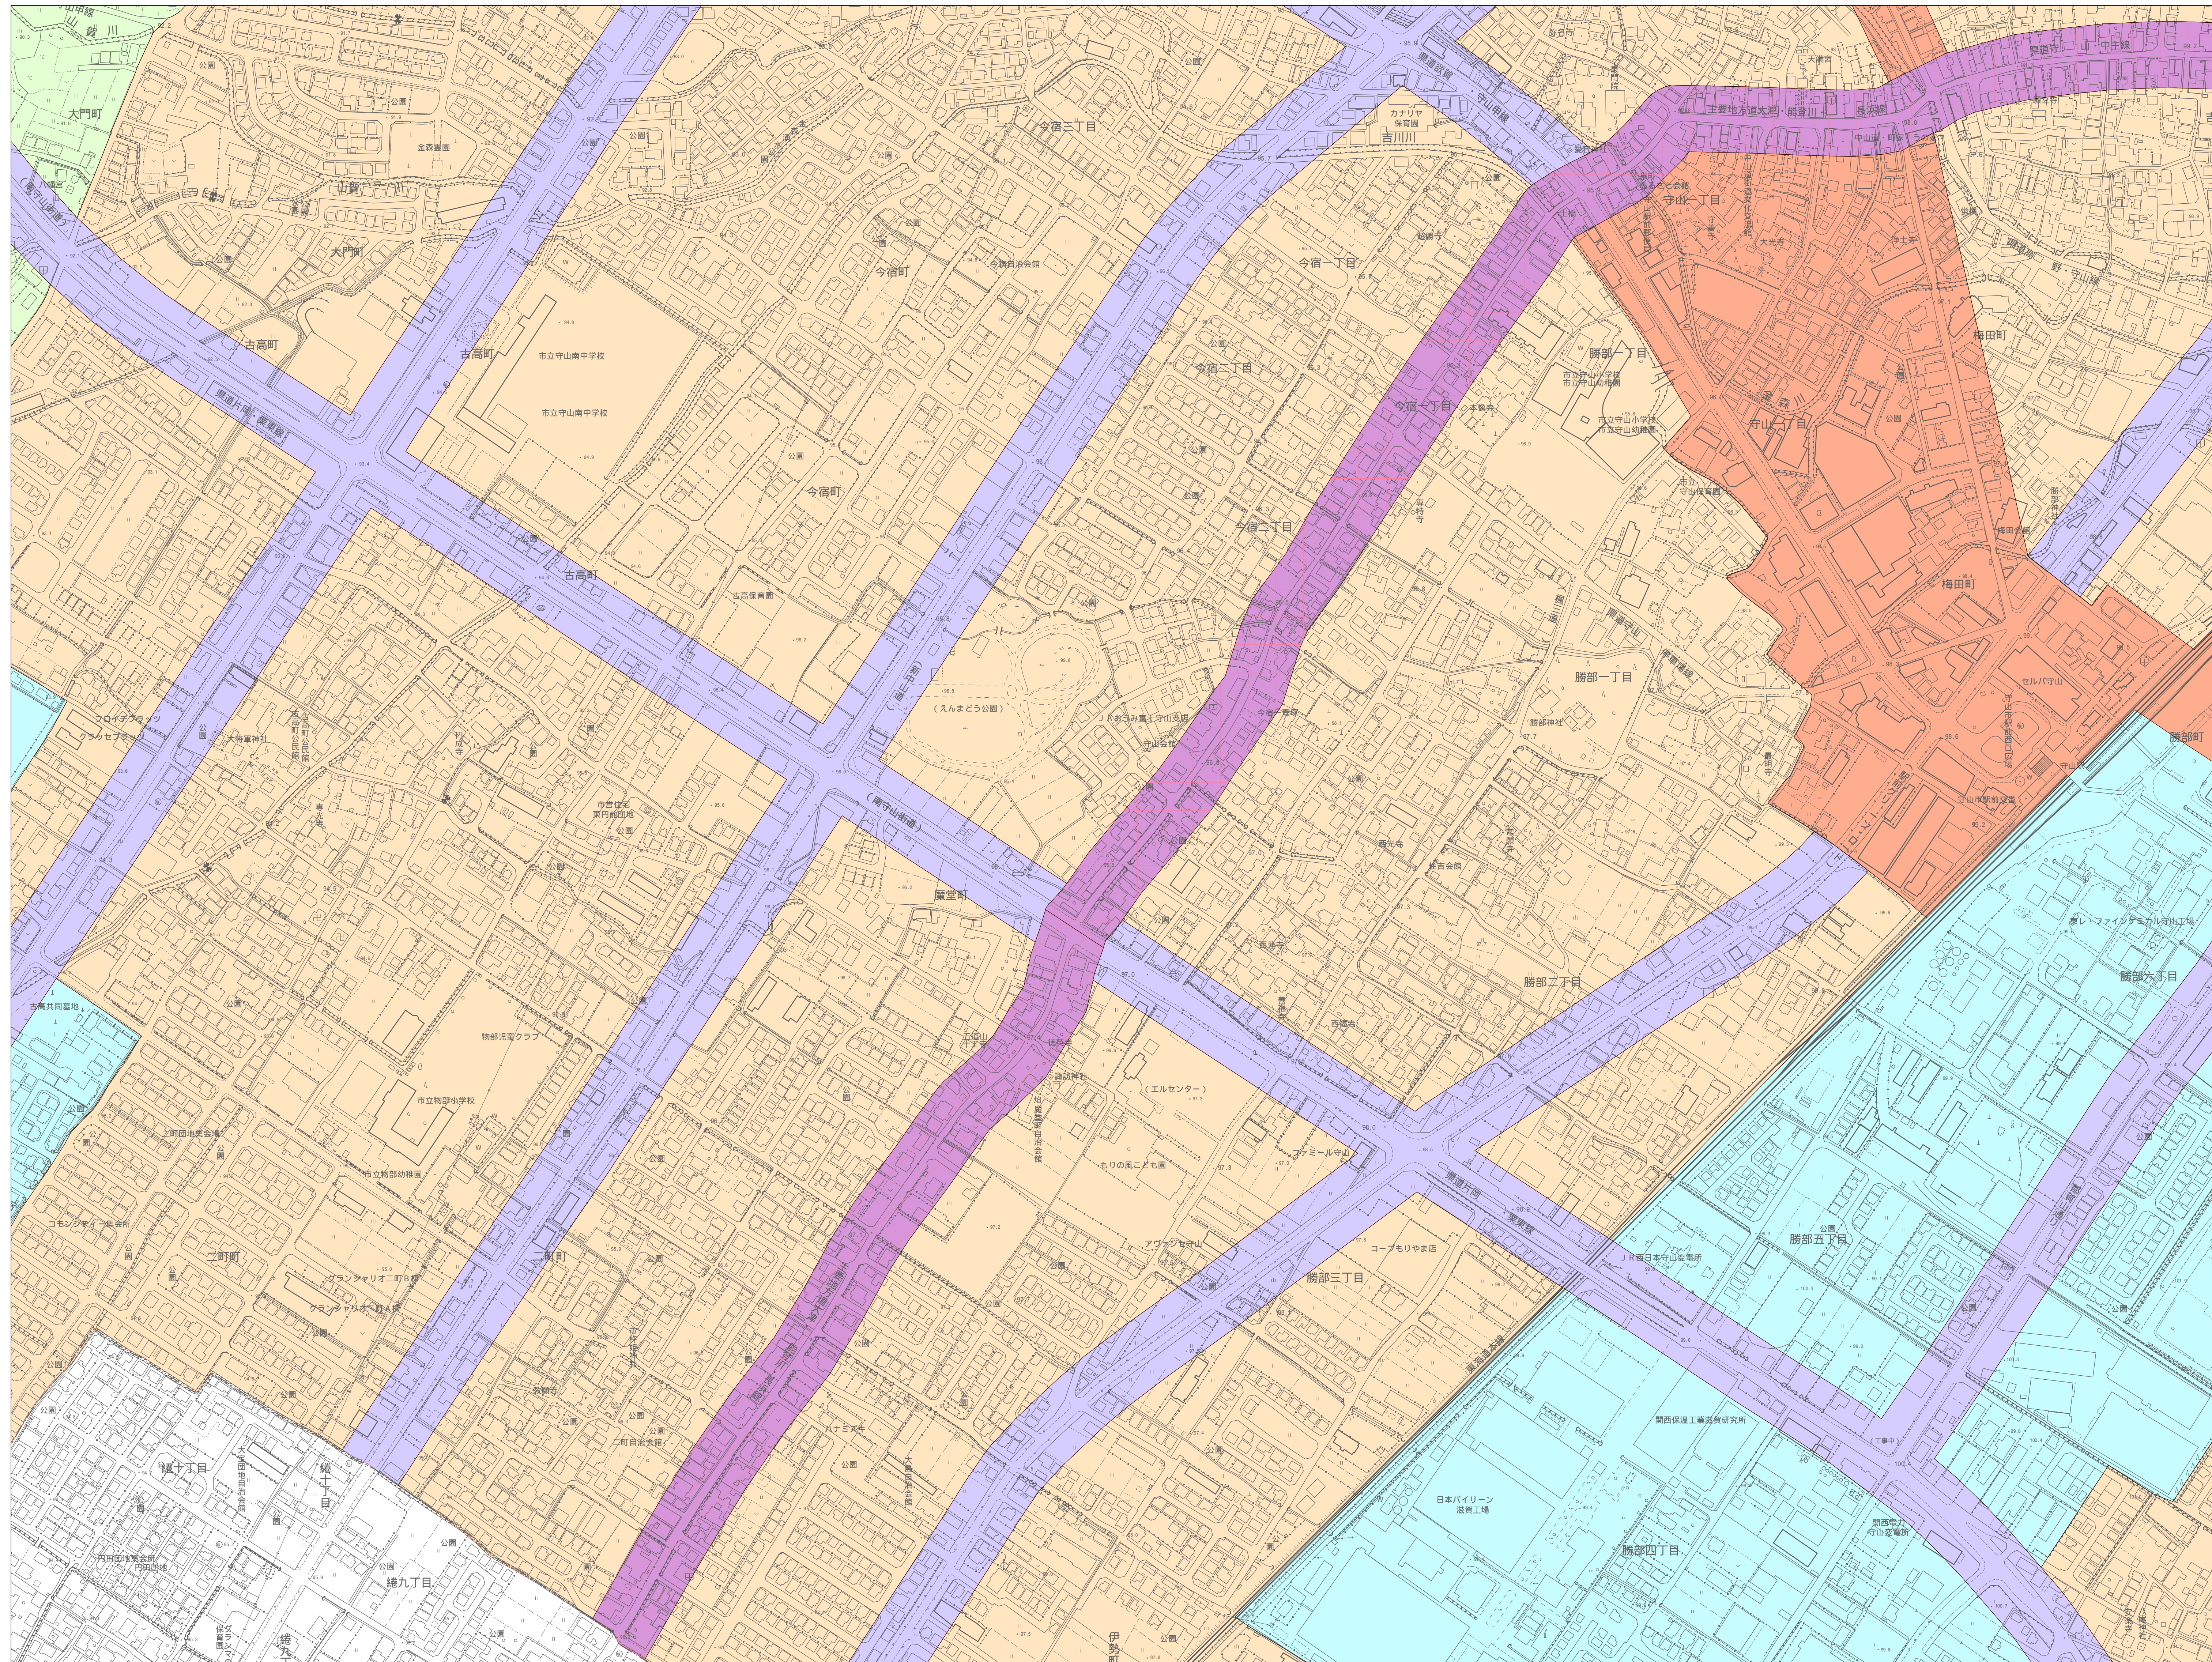

守山市景観類型図

1:2,500

真北 方角北

49-3(18)	49-4(19)	40-3(20)
59-1(21)	59-2(22)	50-1(23)
59-3	59-4(24)	50-3(25)

凡例	
中心商業ゾーン	オレンジ色
一般市街地ゾーン	黄色
工業ゾーン	薄青色
湖岸景観ゾーン	水色
田園景観ゾーン	緑色
中山景観ゾーン	紫色
河川景観ゾーン	濃青色
公園	緑色
学校	黄色
公共施設	黄色
商業施設	黄色
住宅	黄色
道路	灰色
鉄道	灰色
河川	濃青色

1:2,500