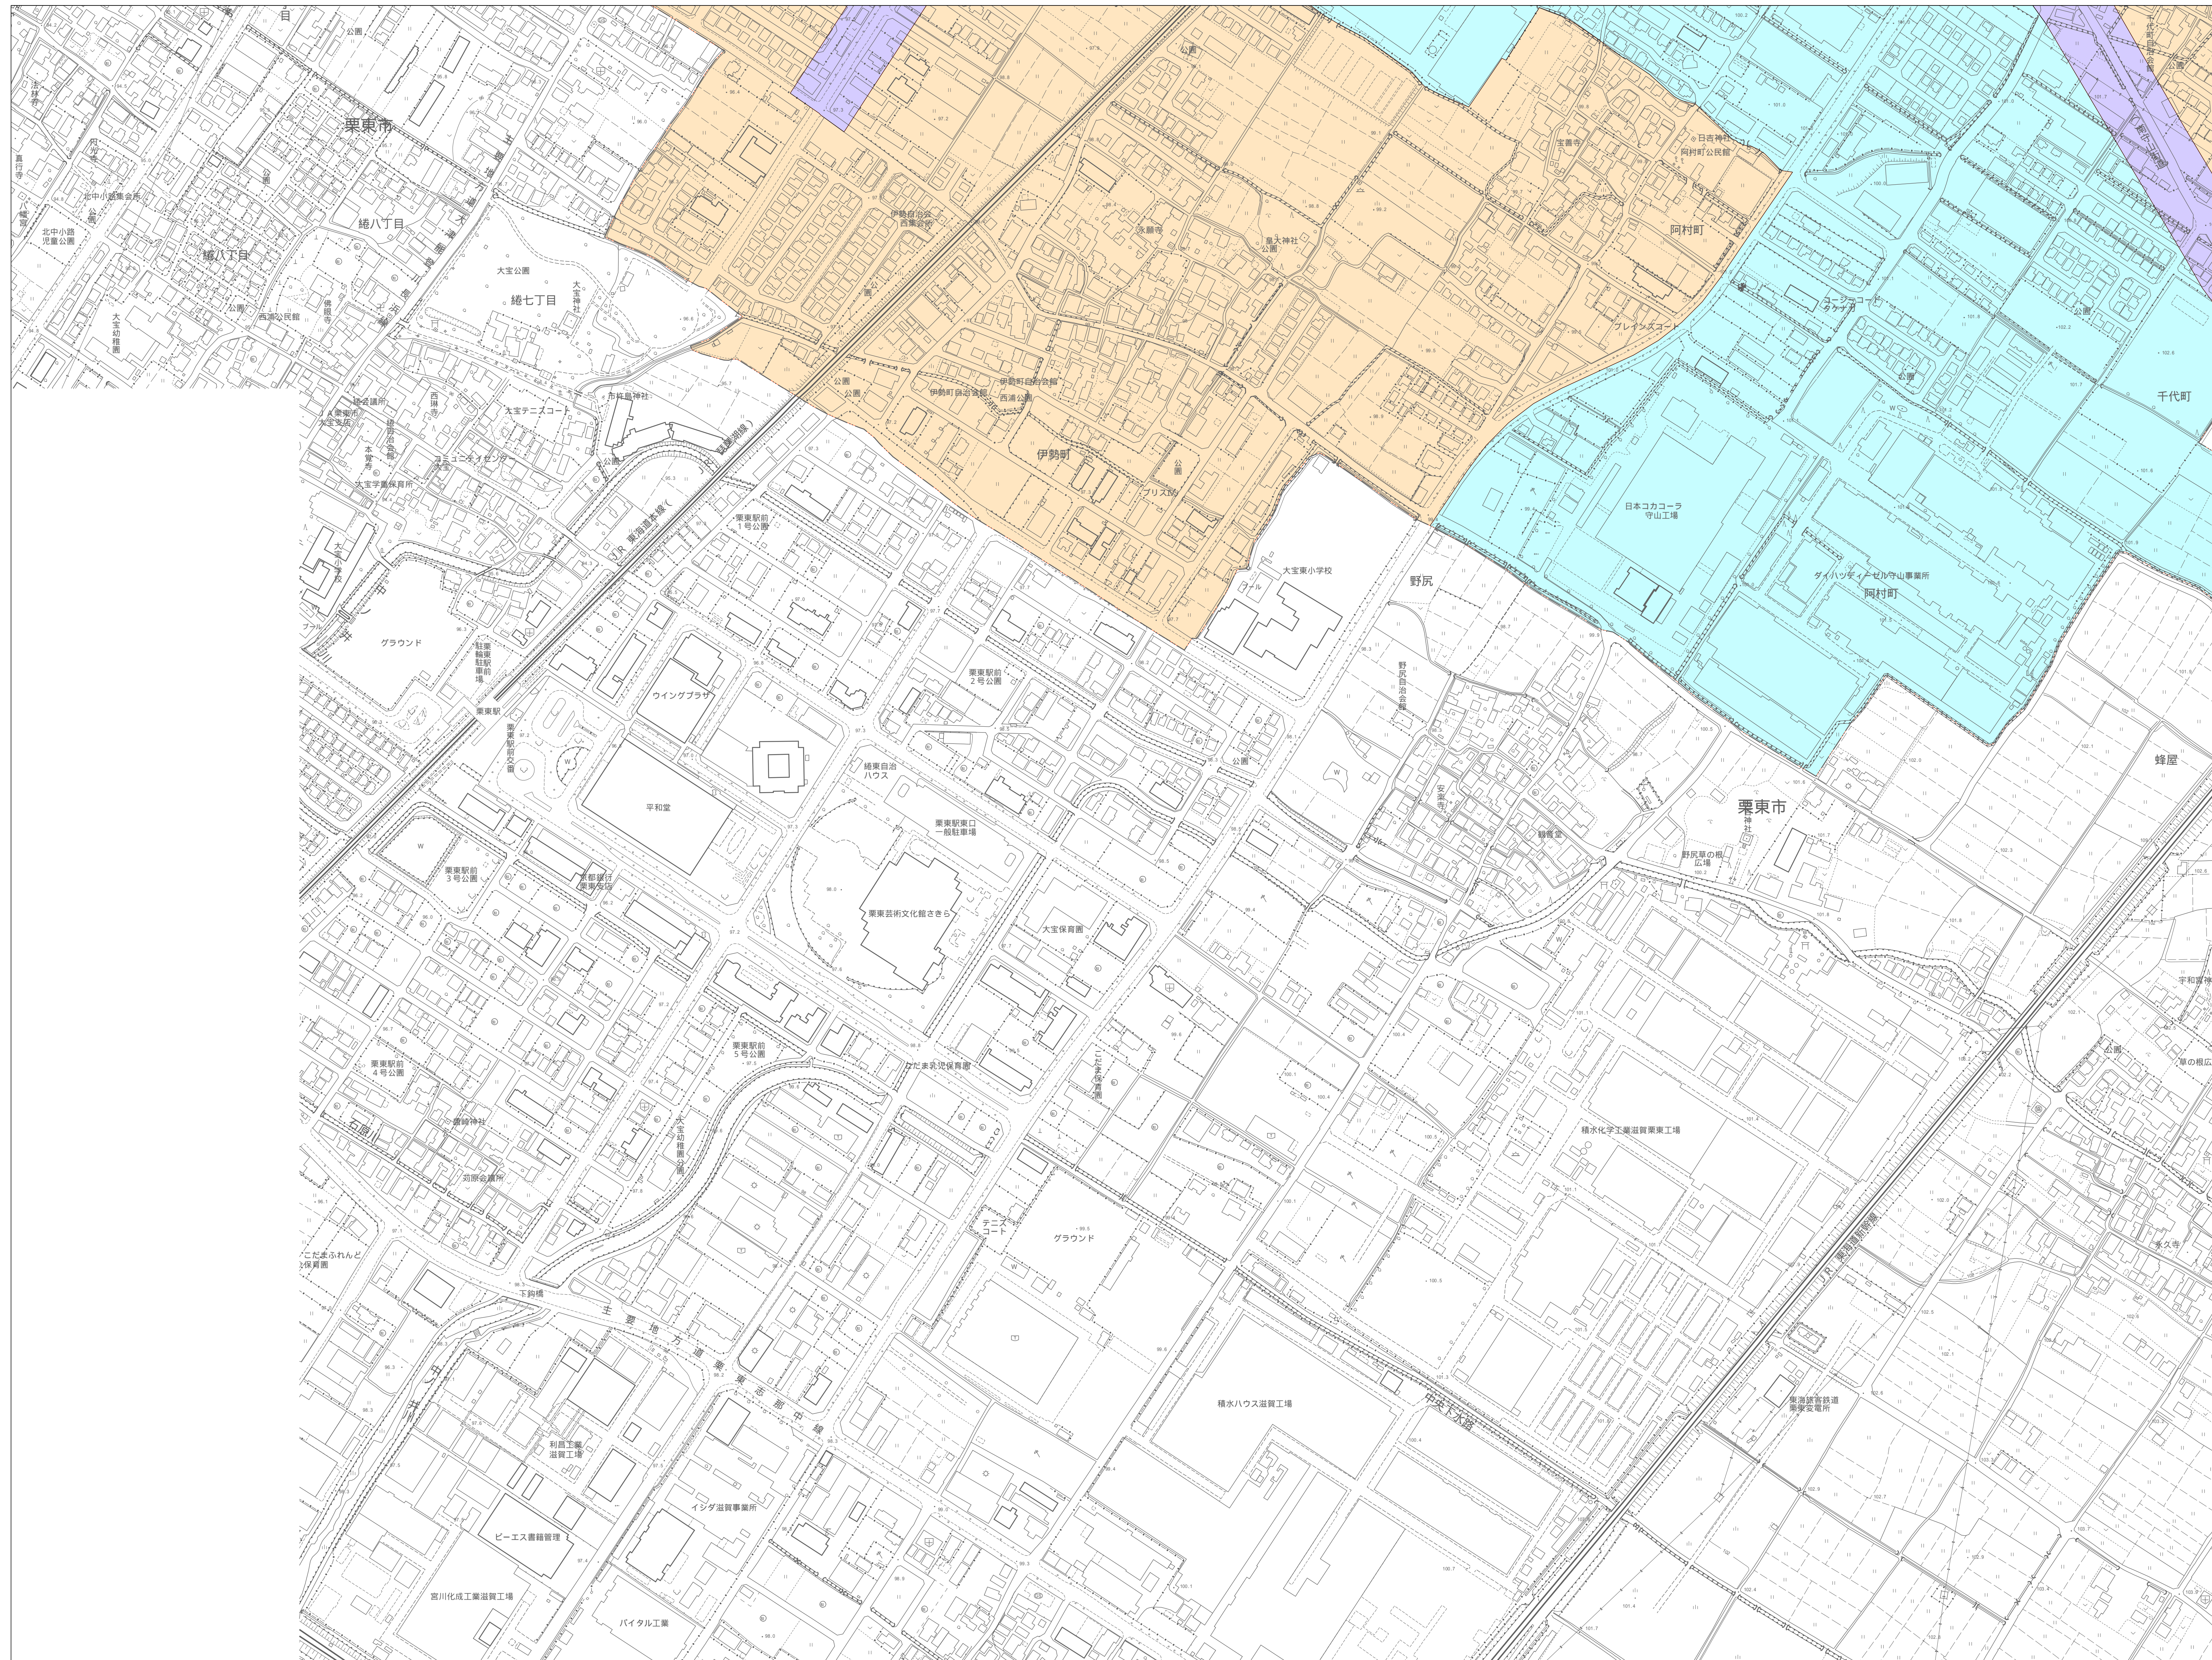

守山市景観類型図

1:2,500

真北 方位北

59-1(21)	59-2(22)	50-1(23)
59-3	59-4(24)	50-3(25)
69-1	69-2	60-1

凡例

中心商業ゾーン	中心商業ゾーン
一般市街地ゾーン	一般市街地ゾーン
工業ゾーン	工業ゾーン
湖岸景観ゾーン	湖岸景観ゾーン
田園景観ゾーン	田園景観ゾーン
中山道	中山道
河川	河川

1:2,500