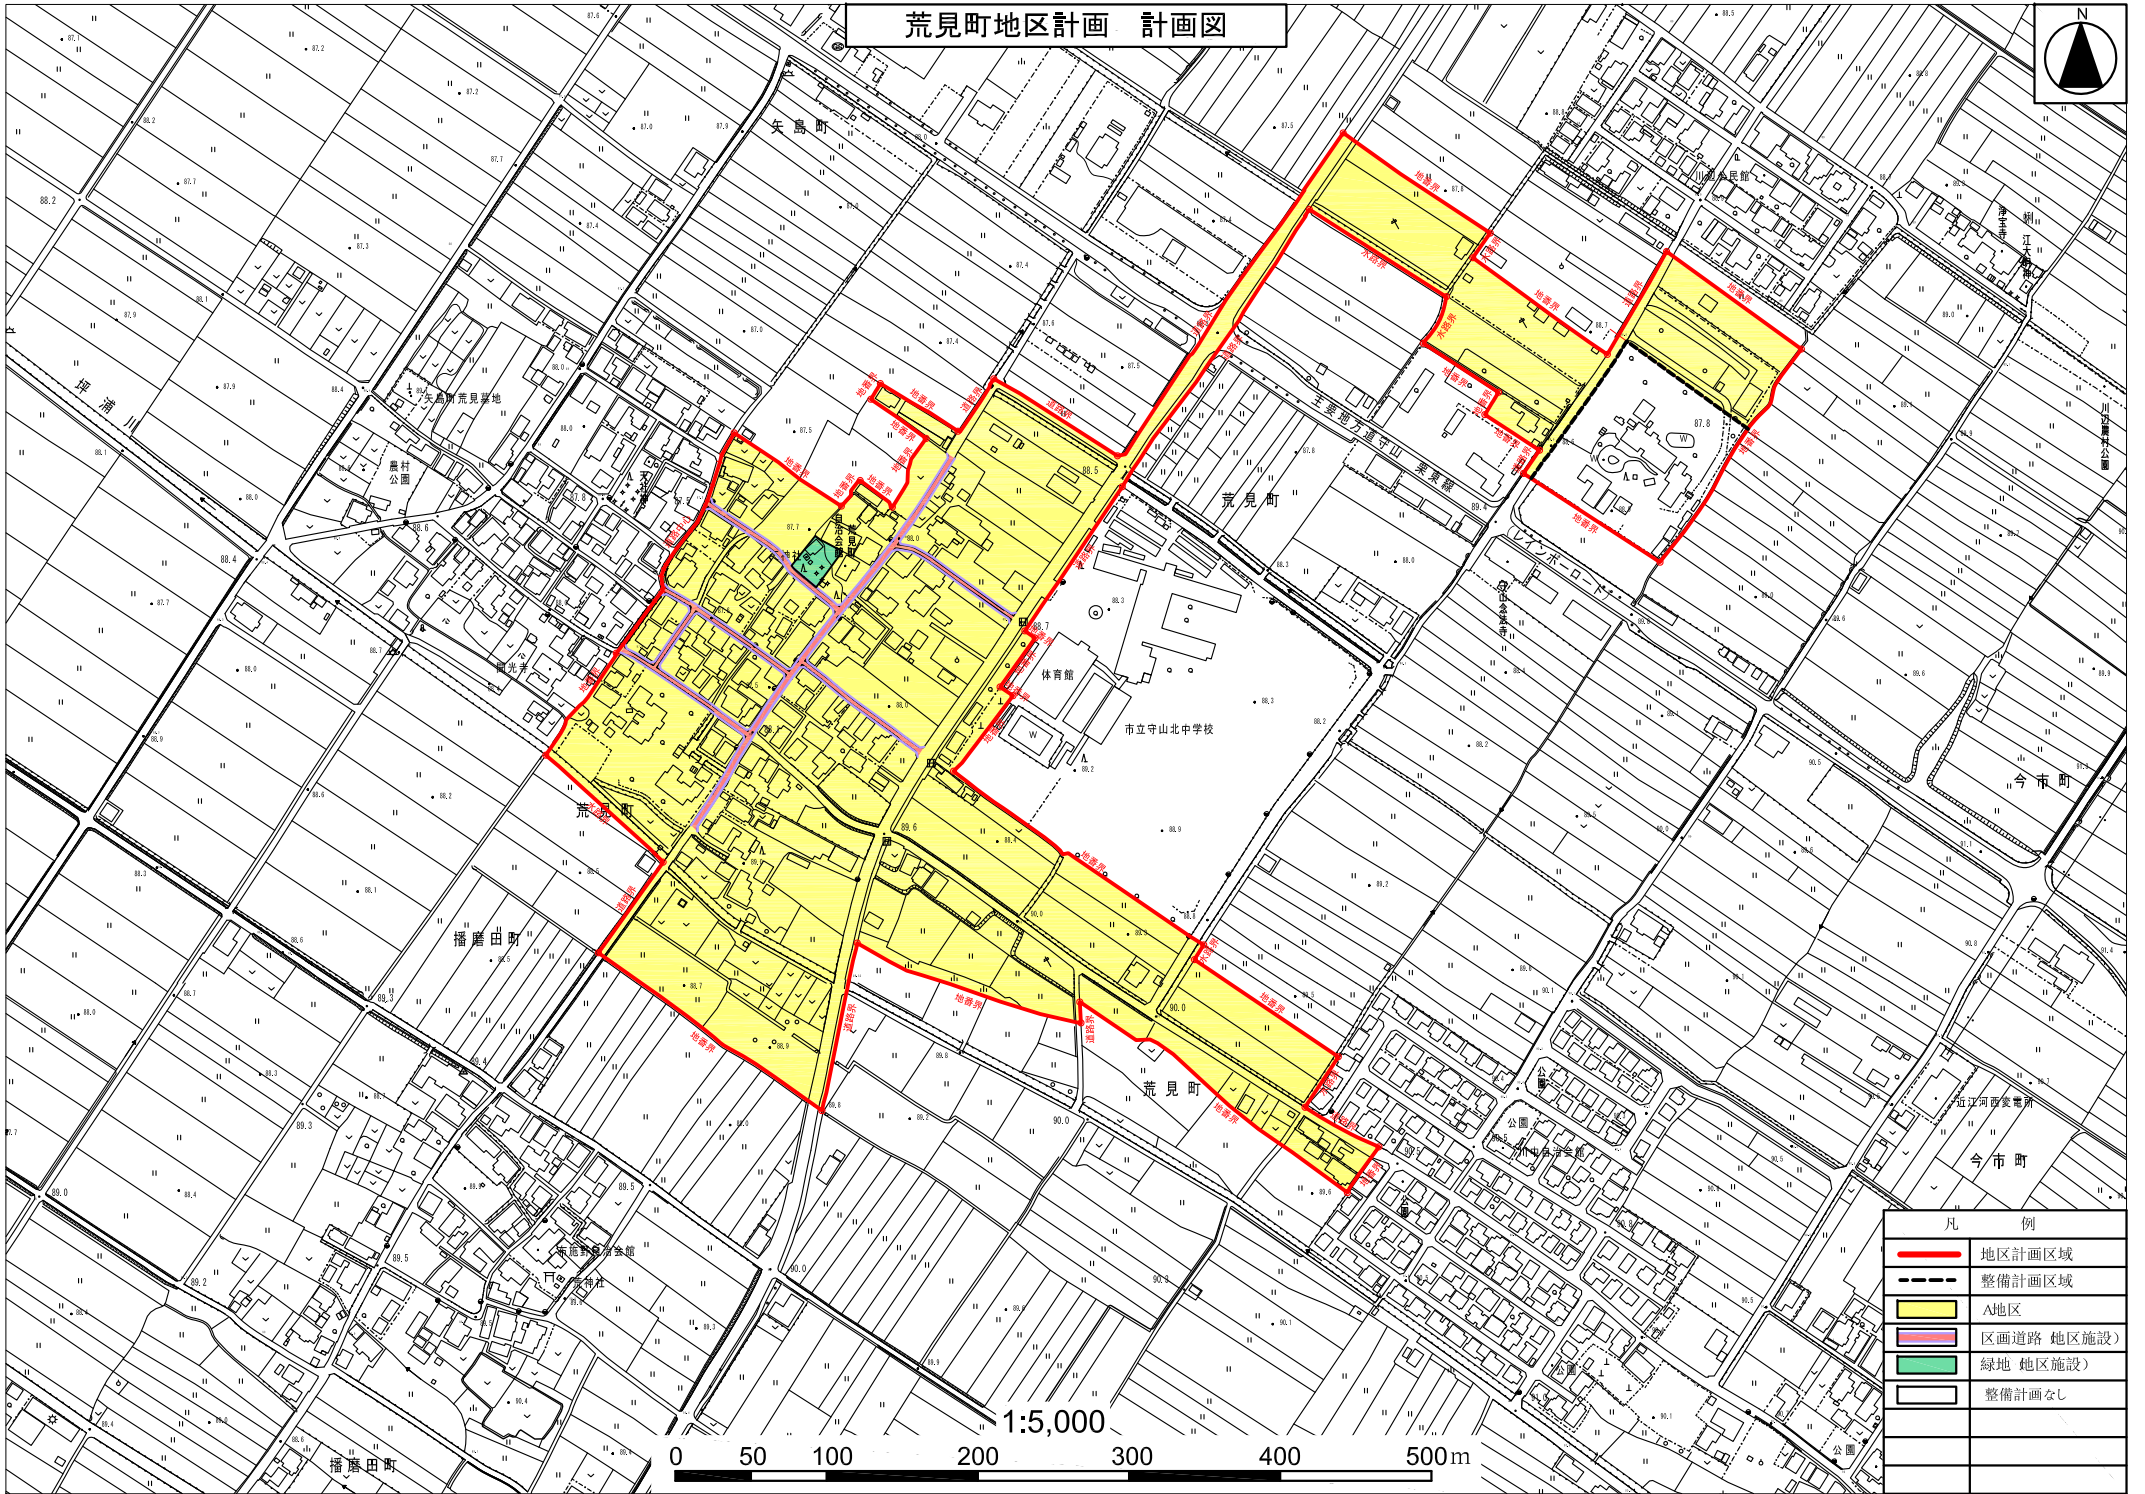

荒見町地区計画 計画図

凡 例	
	地区計画区域
	整備計画区域
	A地区
	区画道路 地区施設
	緑地 地区施設
	整備計画なし