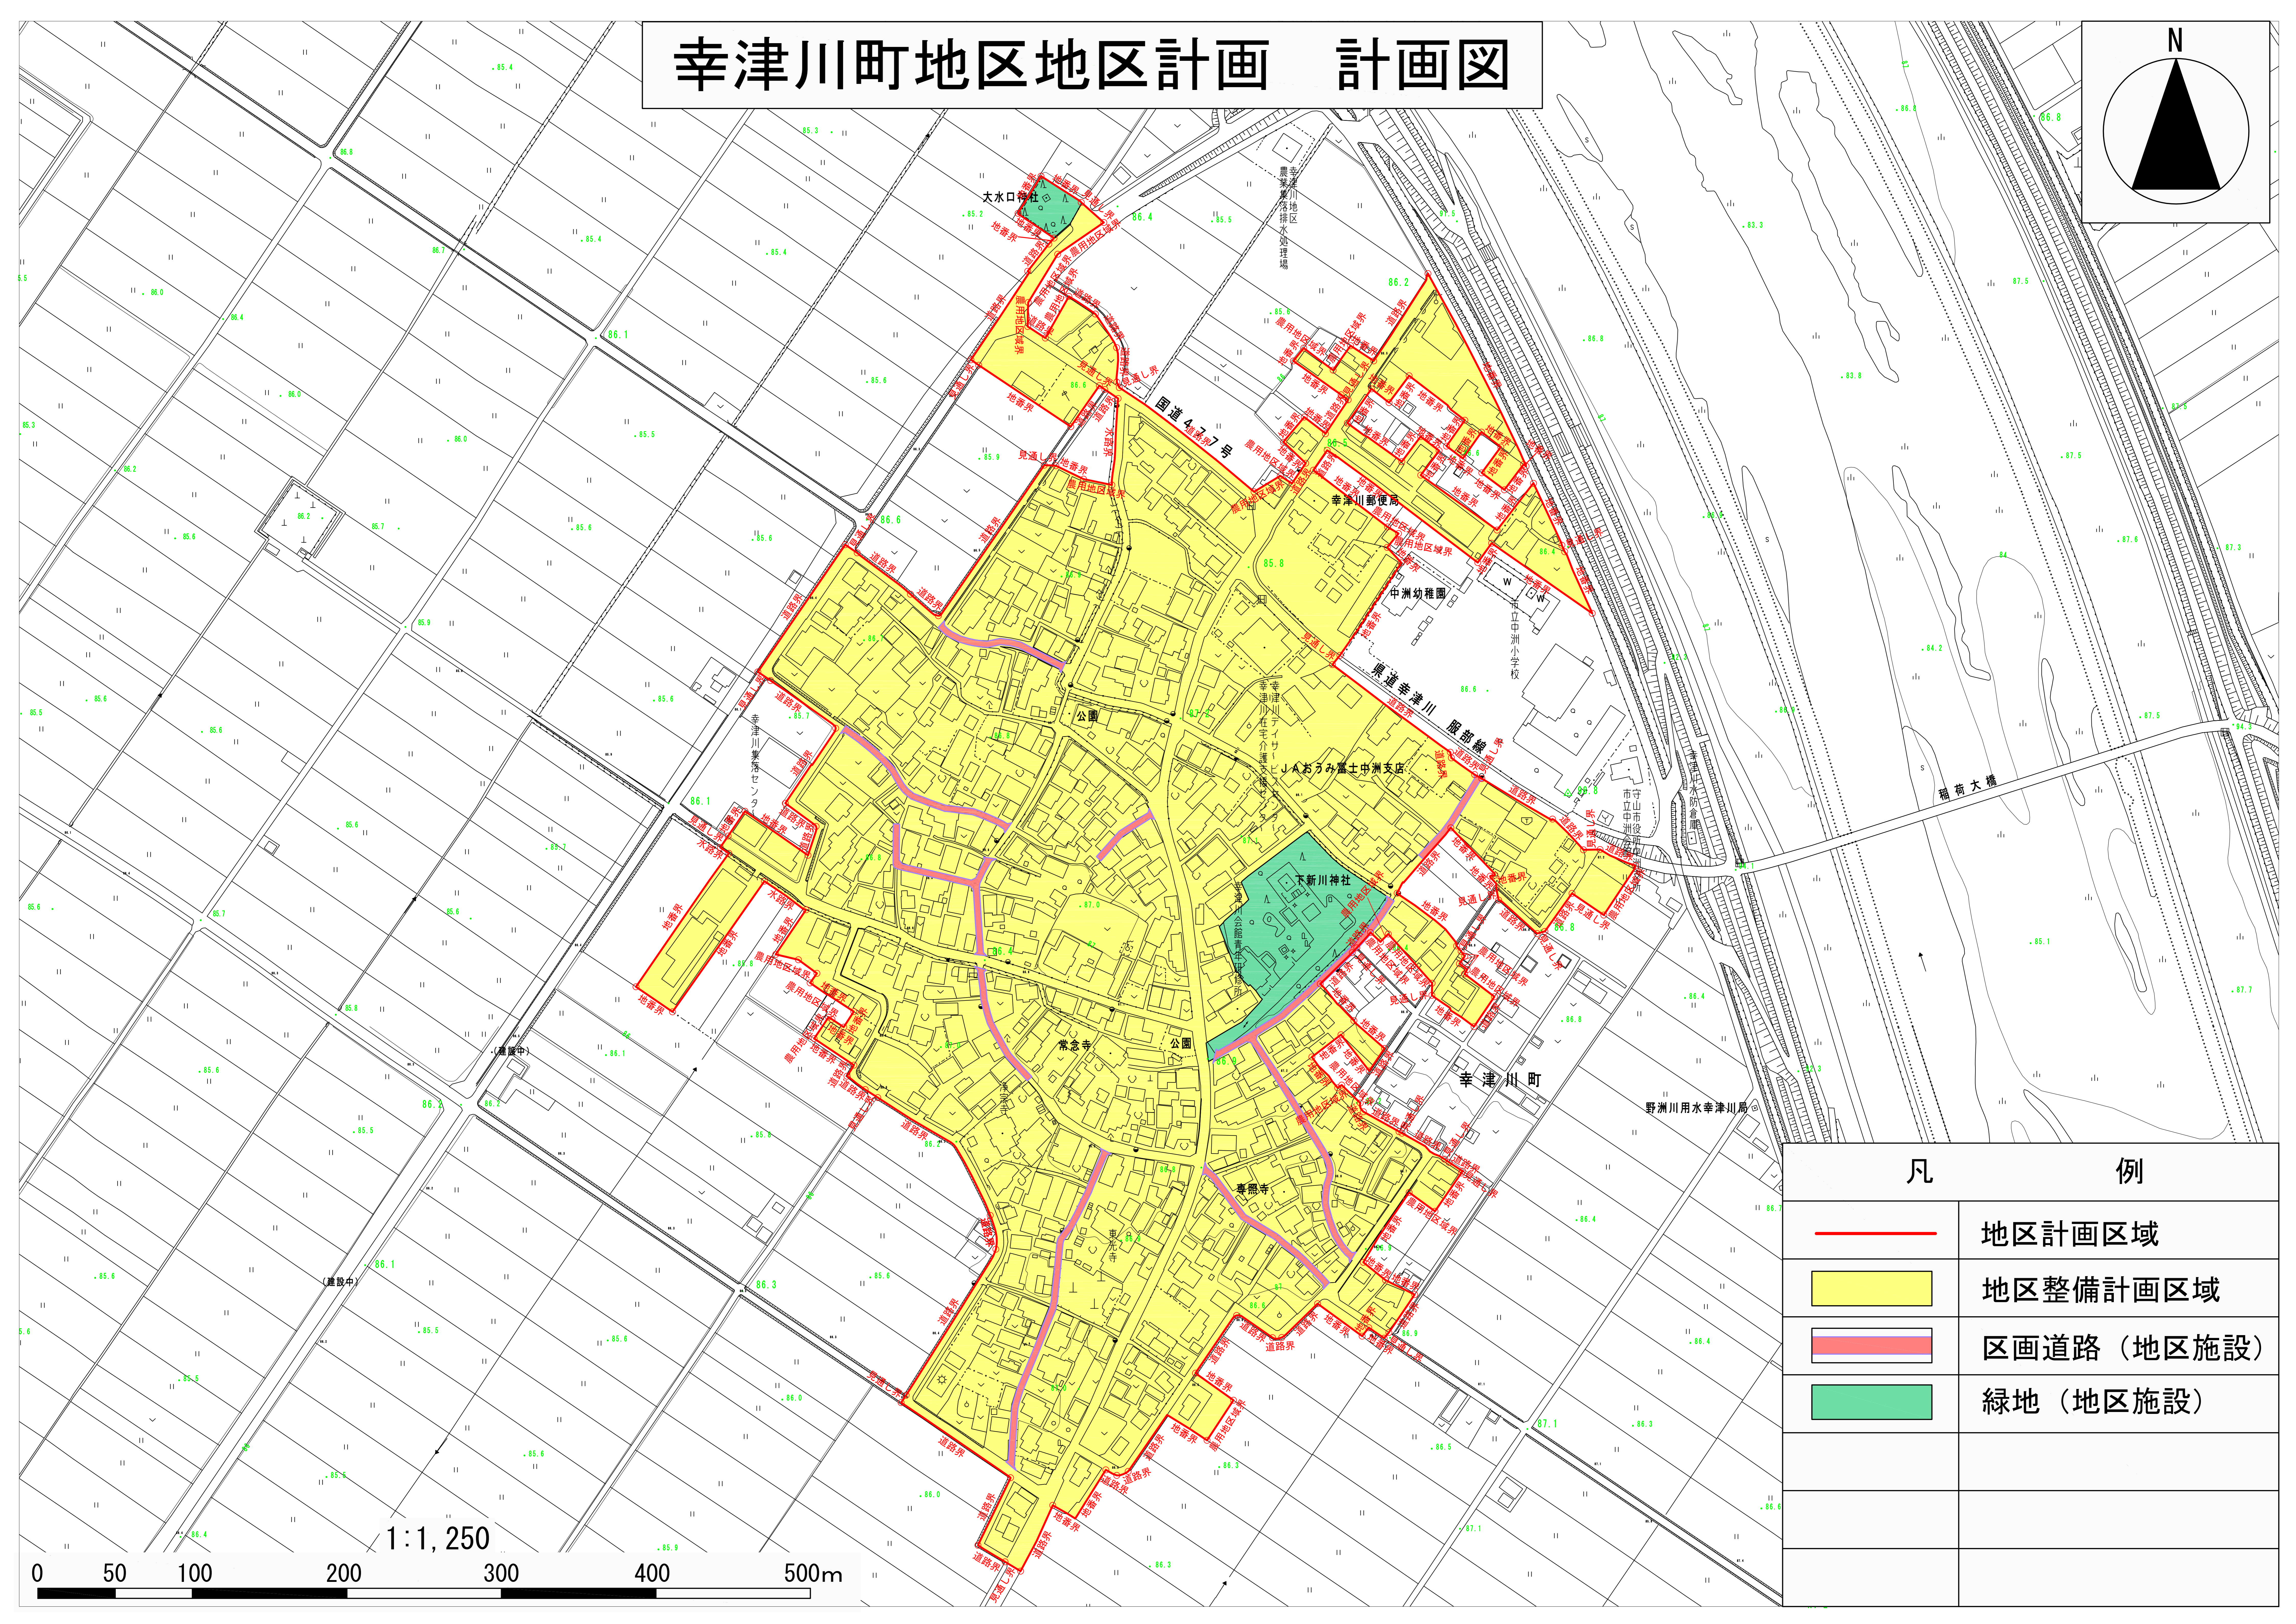

幸津川町地区地区計画 計画図

凡	例
	地区計画区域
	地区整備計画区域
	区画道路 (地区施設)
	緑地 (地区施設)

1:1,250