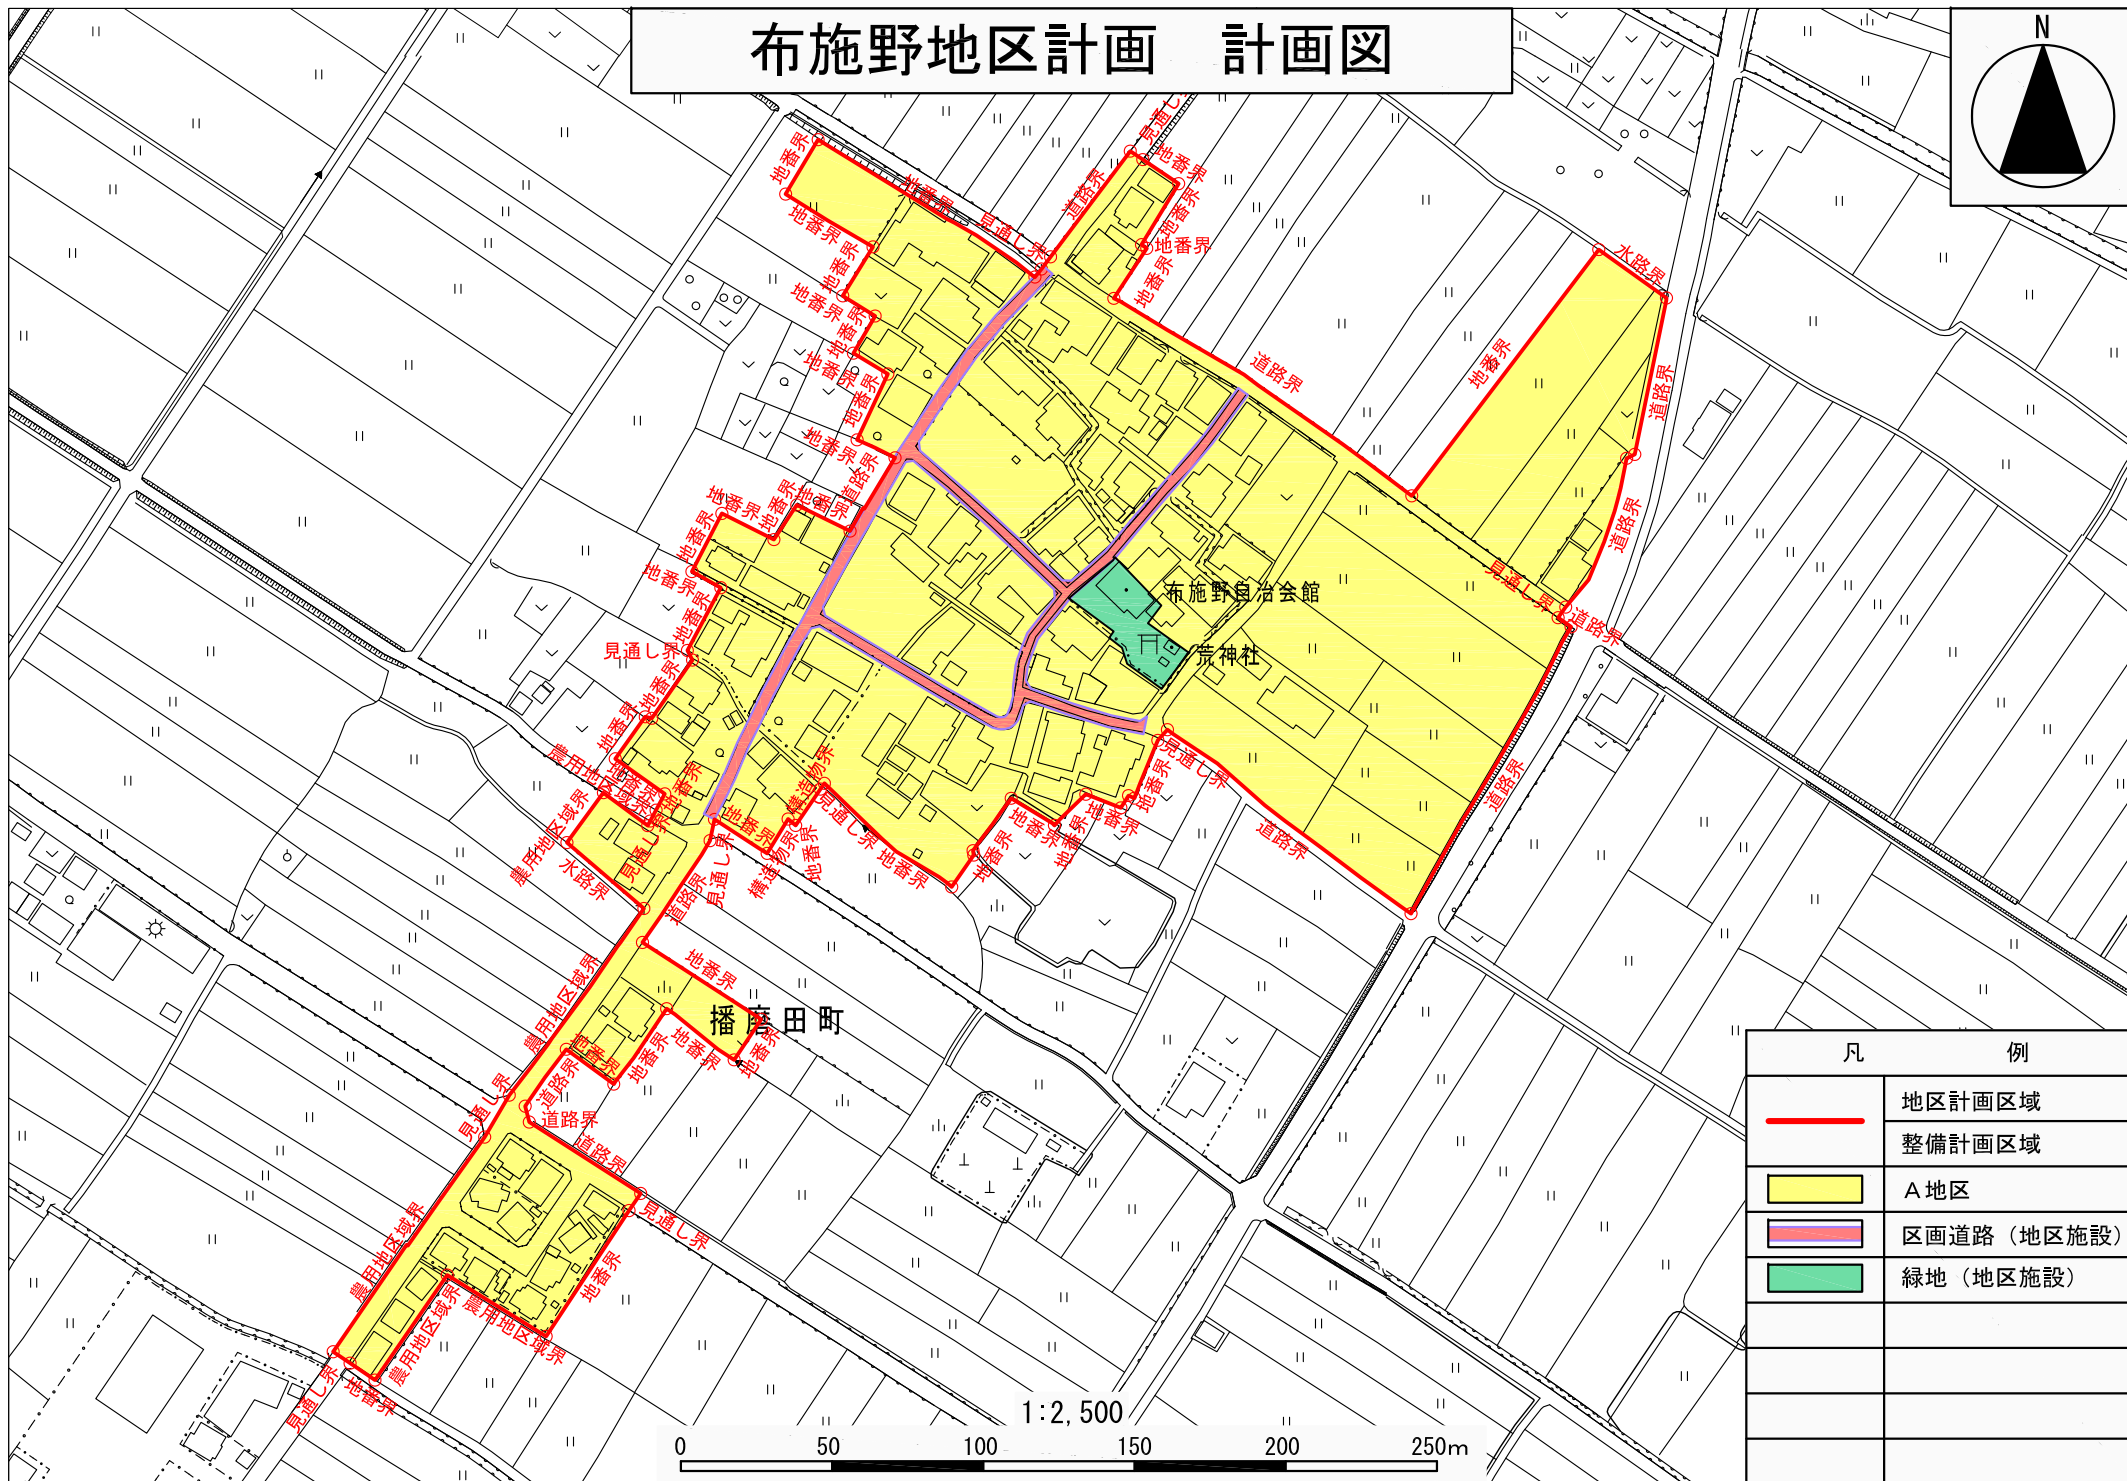

布施野地区計画 計画図

凡 例	
	地区計画区域
	整備計画区域
	A 地区
	区画道路 (地区施設)
	緑地 (地区施設)