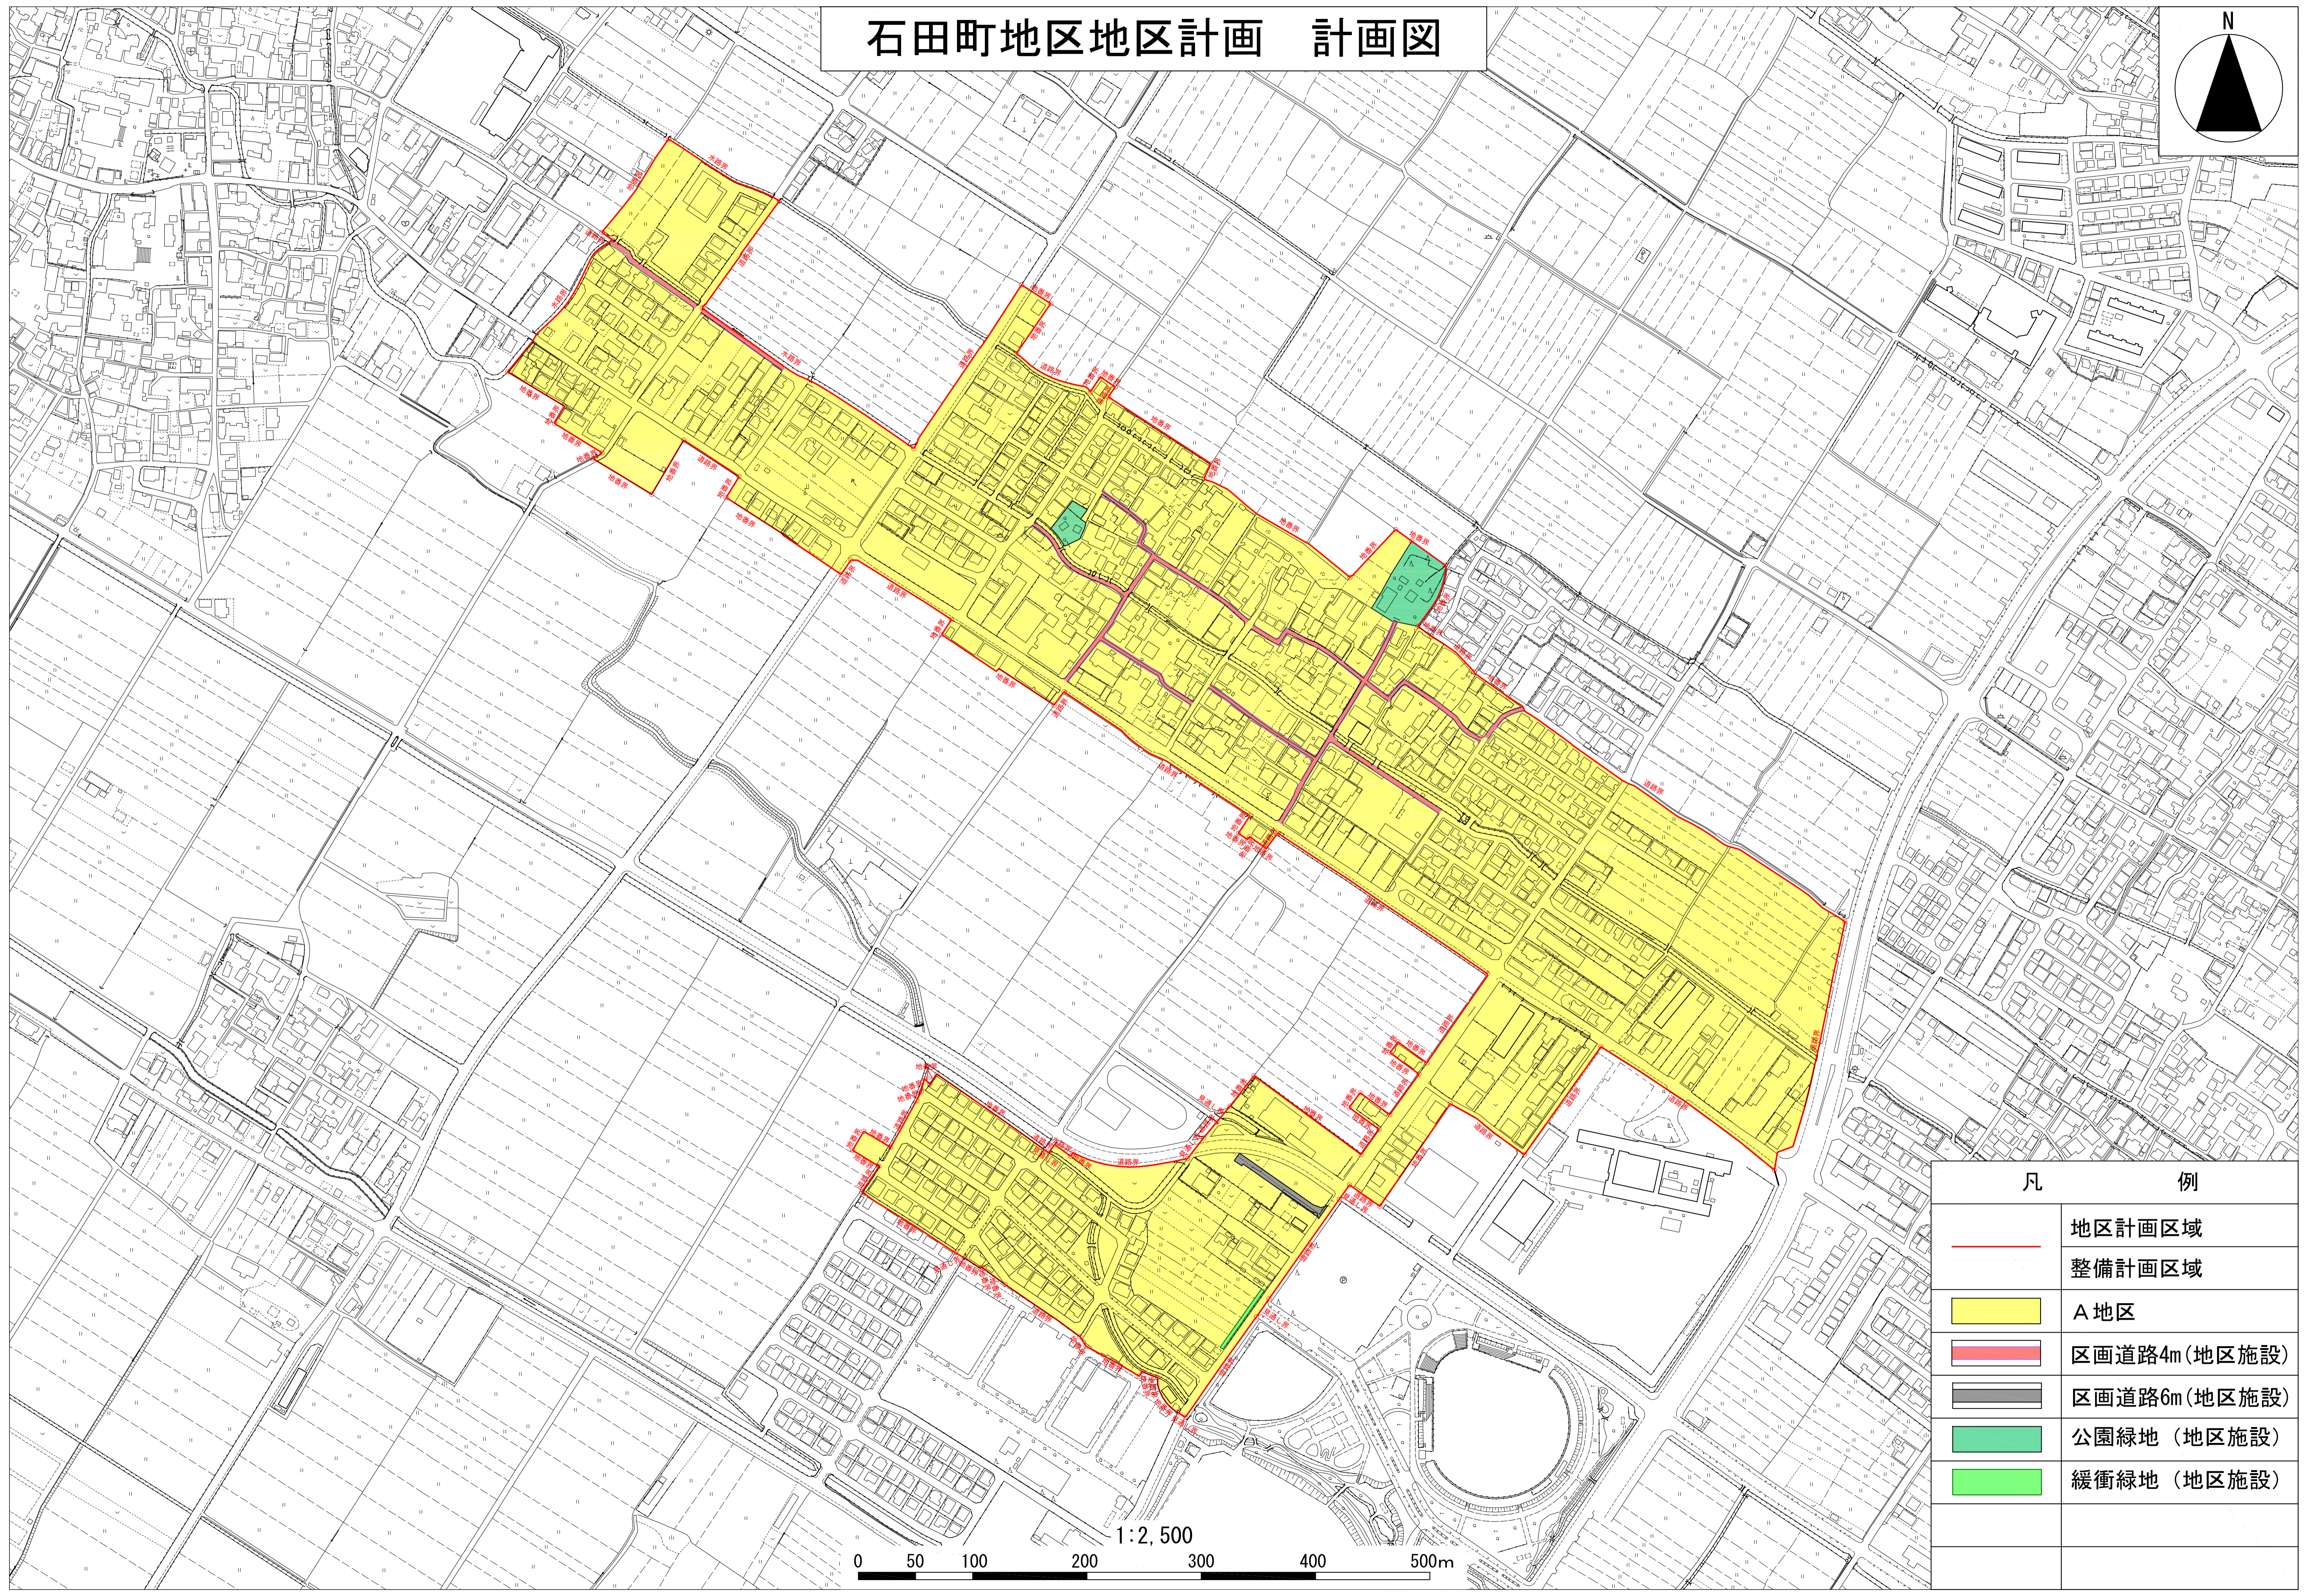

石田町地区地区計画 計画図

凡	例
	地区計画区域
	整備計画区域
	A地区
	区画道路4m(地区施設)
	区画道路6m(地区施設)
	公園緑地(地区施設)
	緩衝緑地(地区施設)