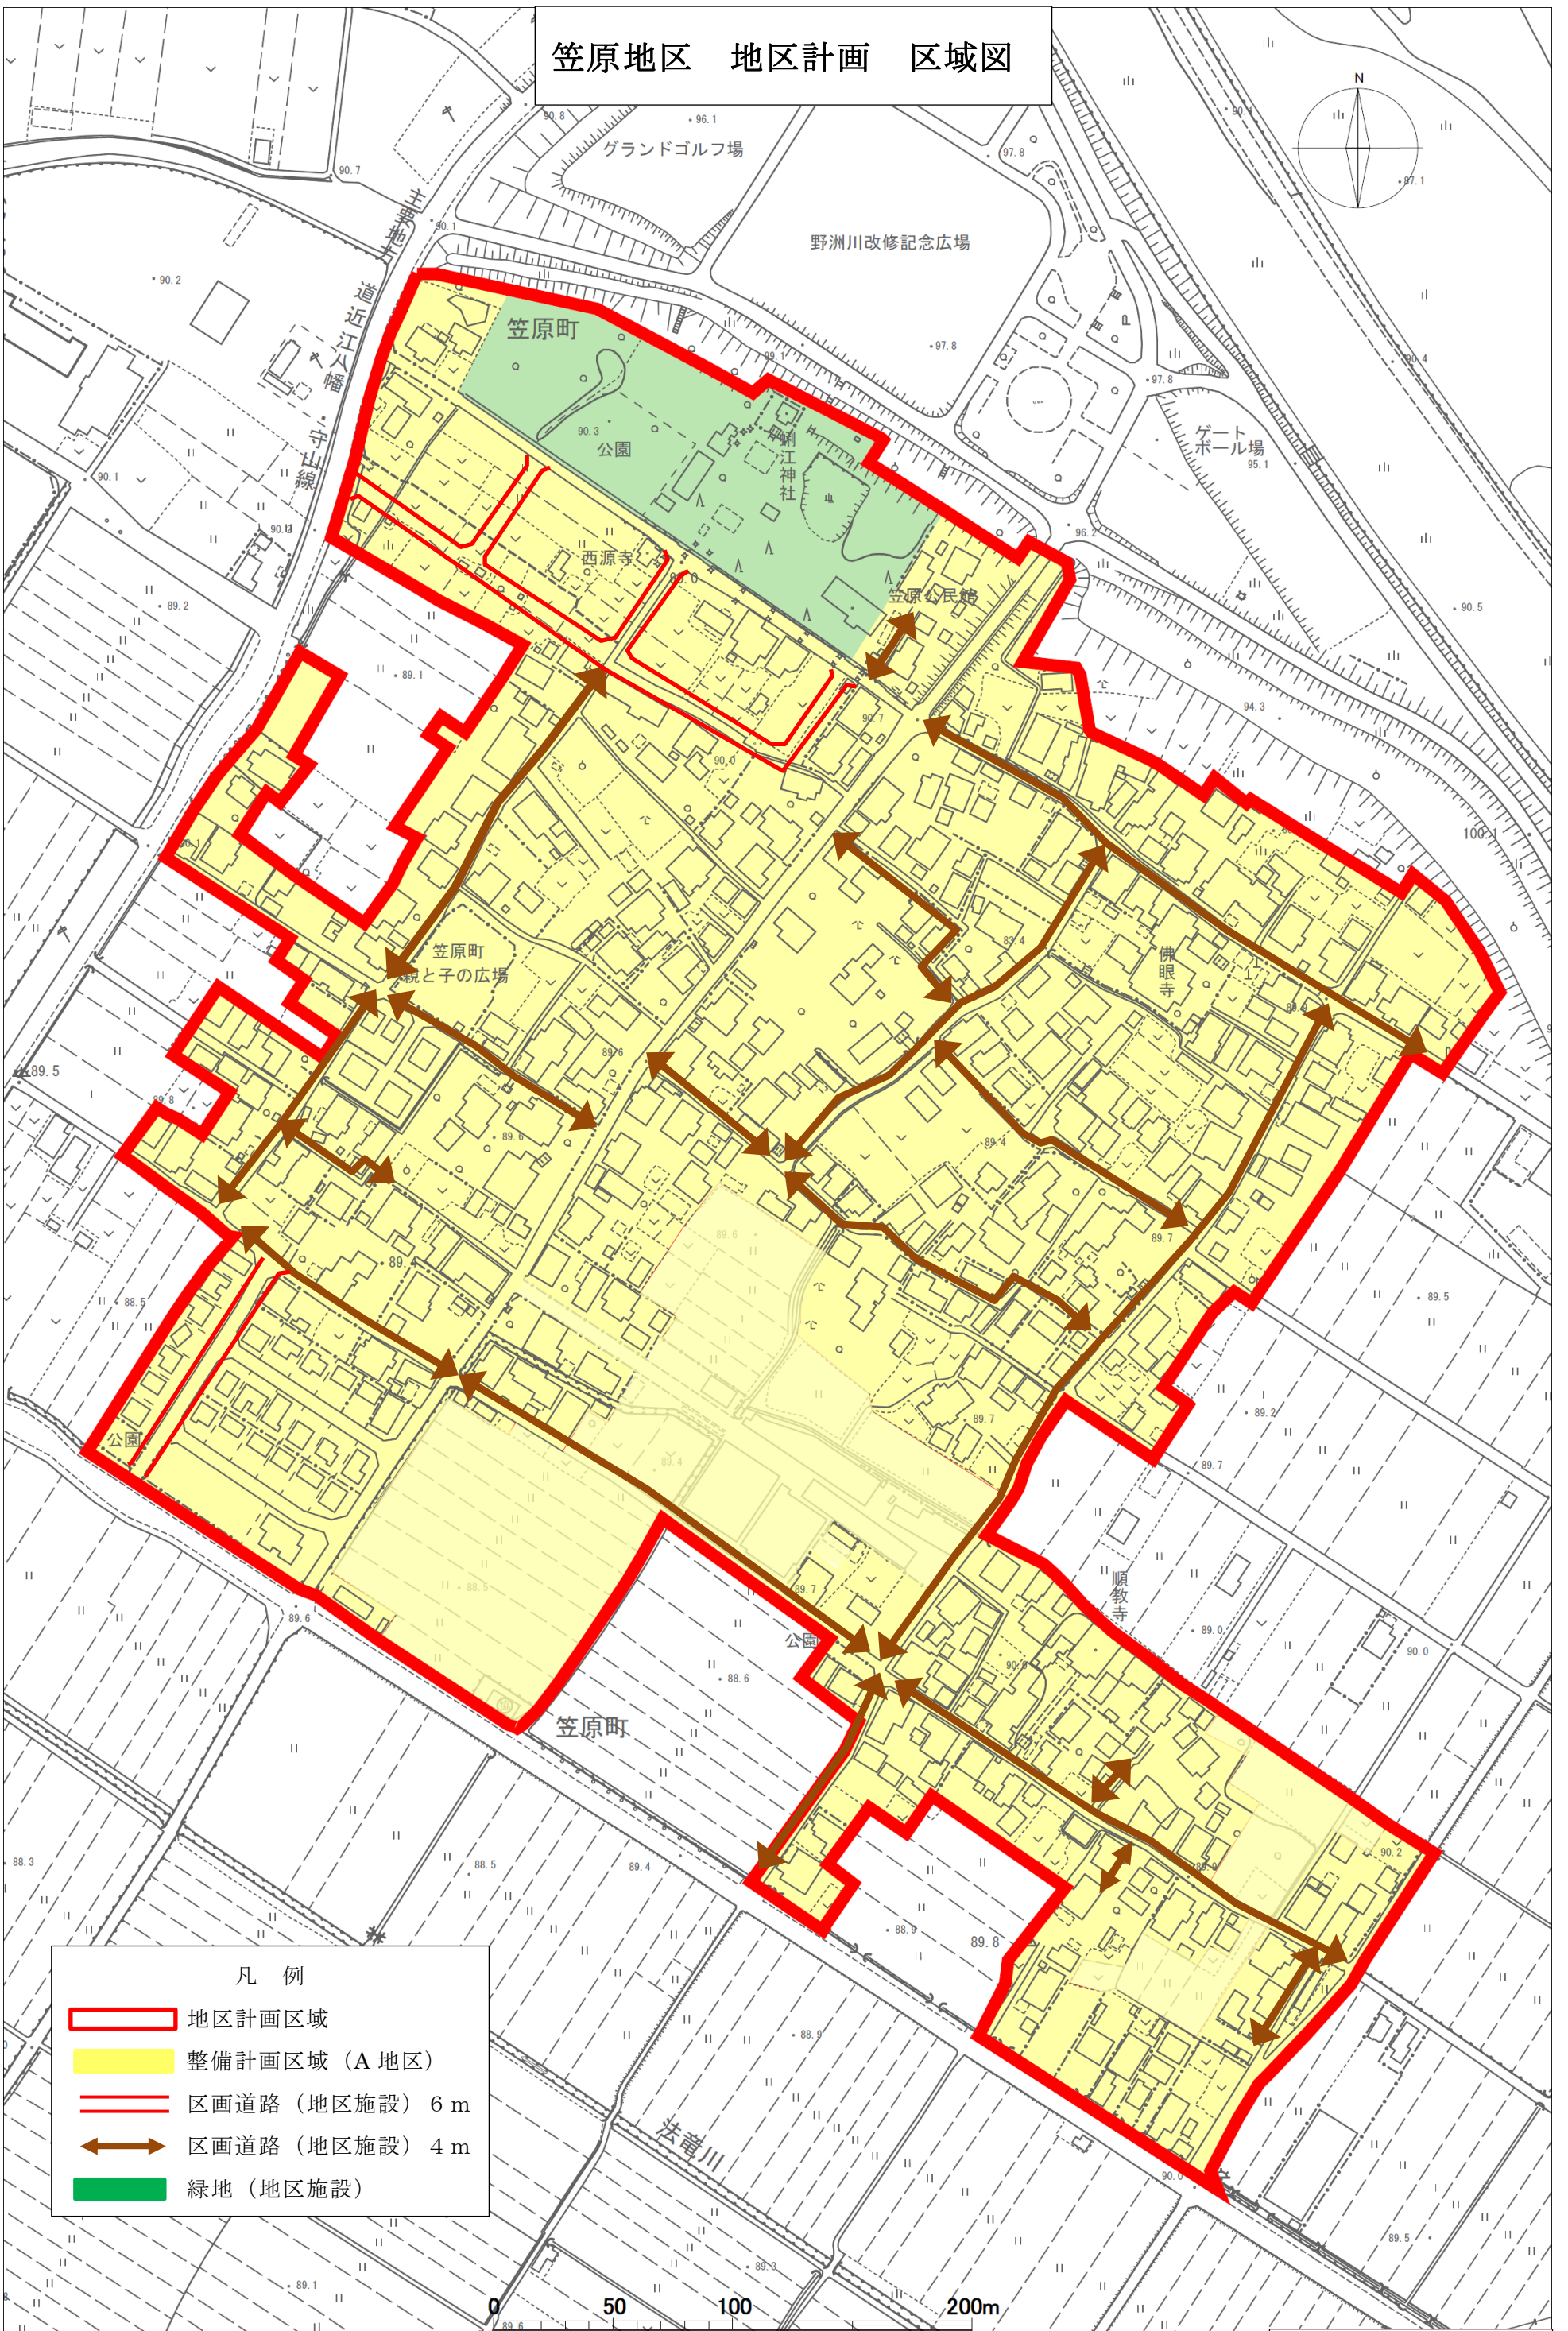

笠原地区 地区計画 区域図

凡例

-  地区計画区域
-  整備計画区域 (A地区)
-  区画道路 (地区施設) 6 m
-  区画道路 (地区施設) 4 m
-  緑地 (地区施設)