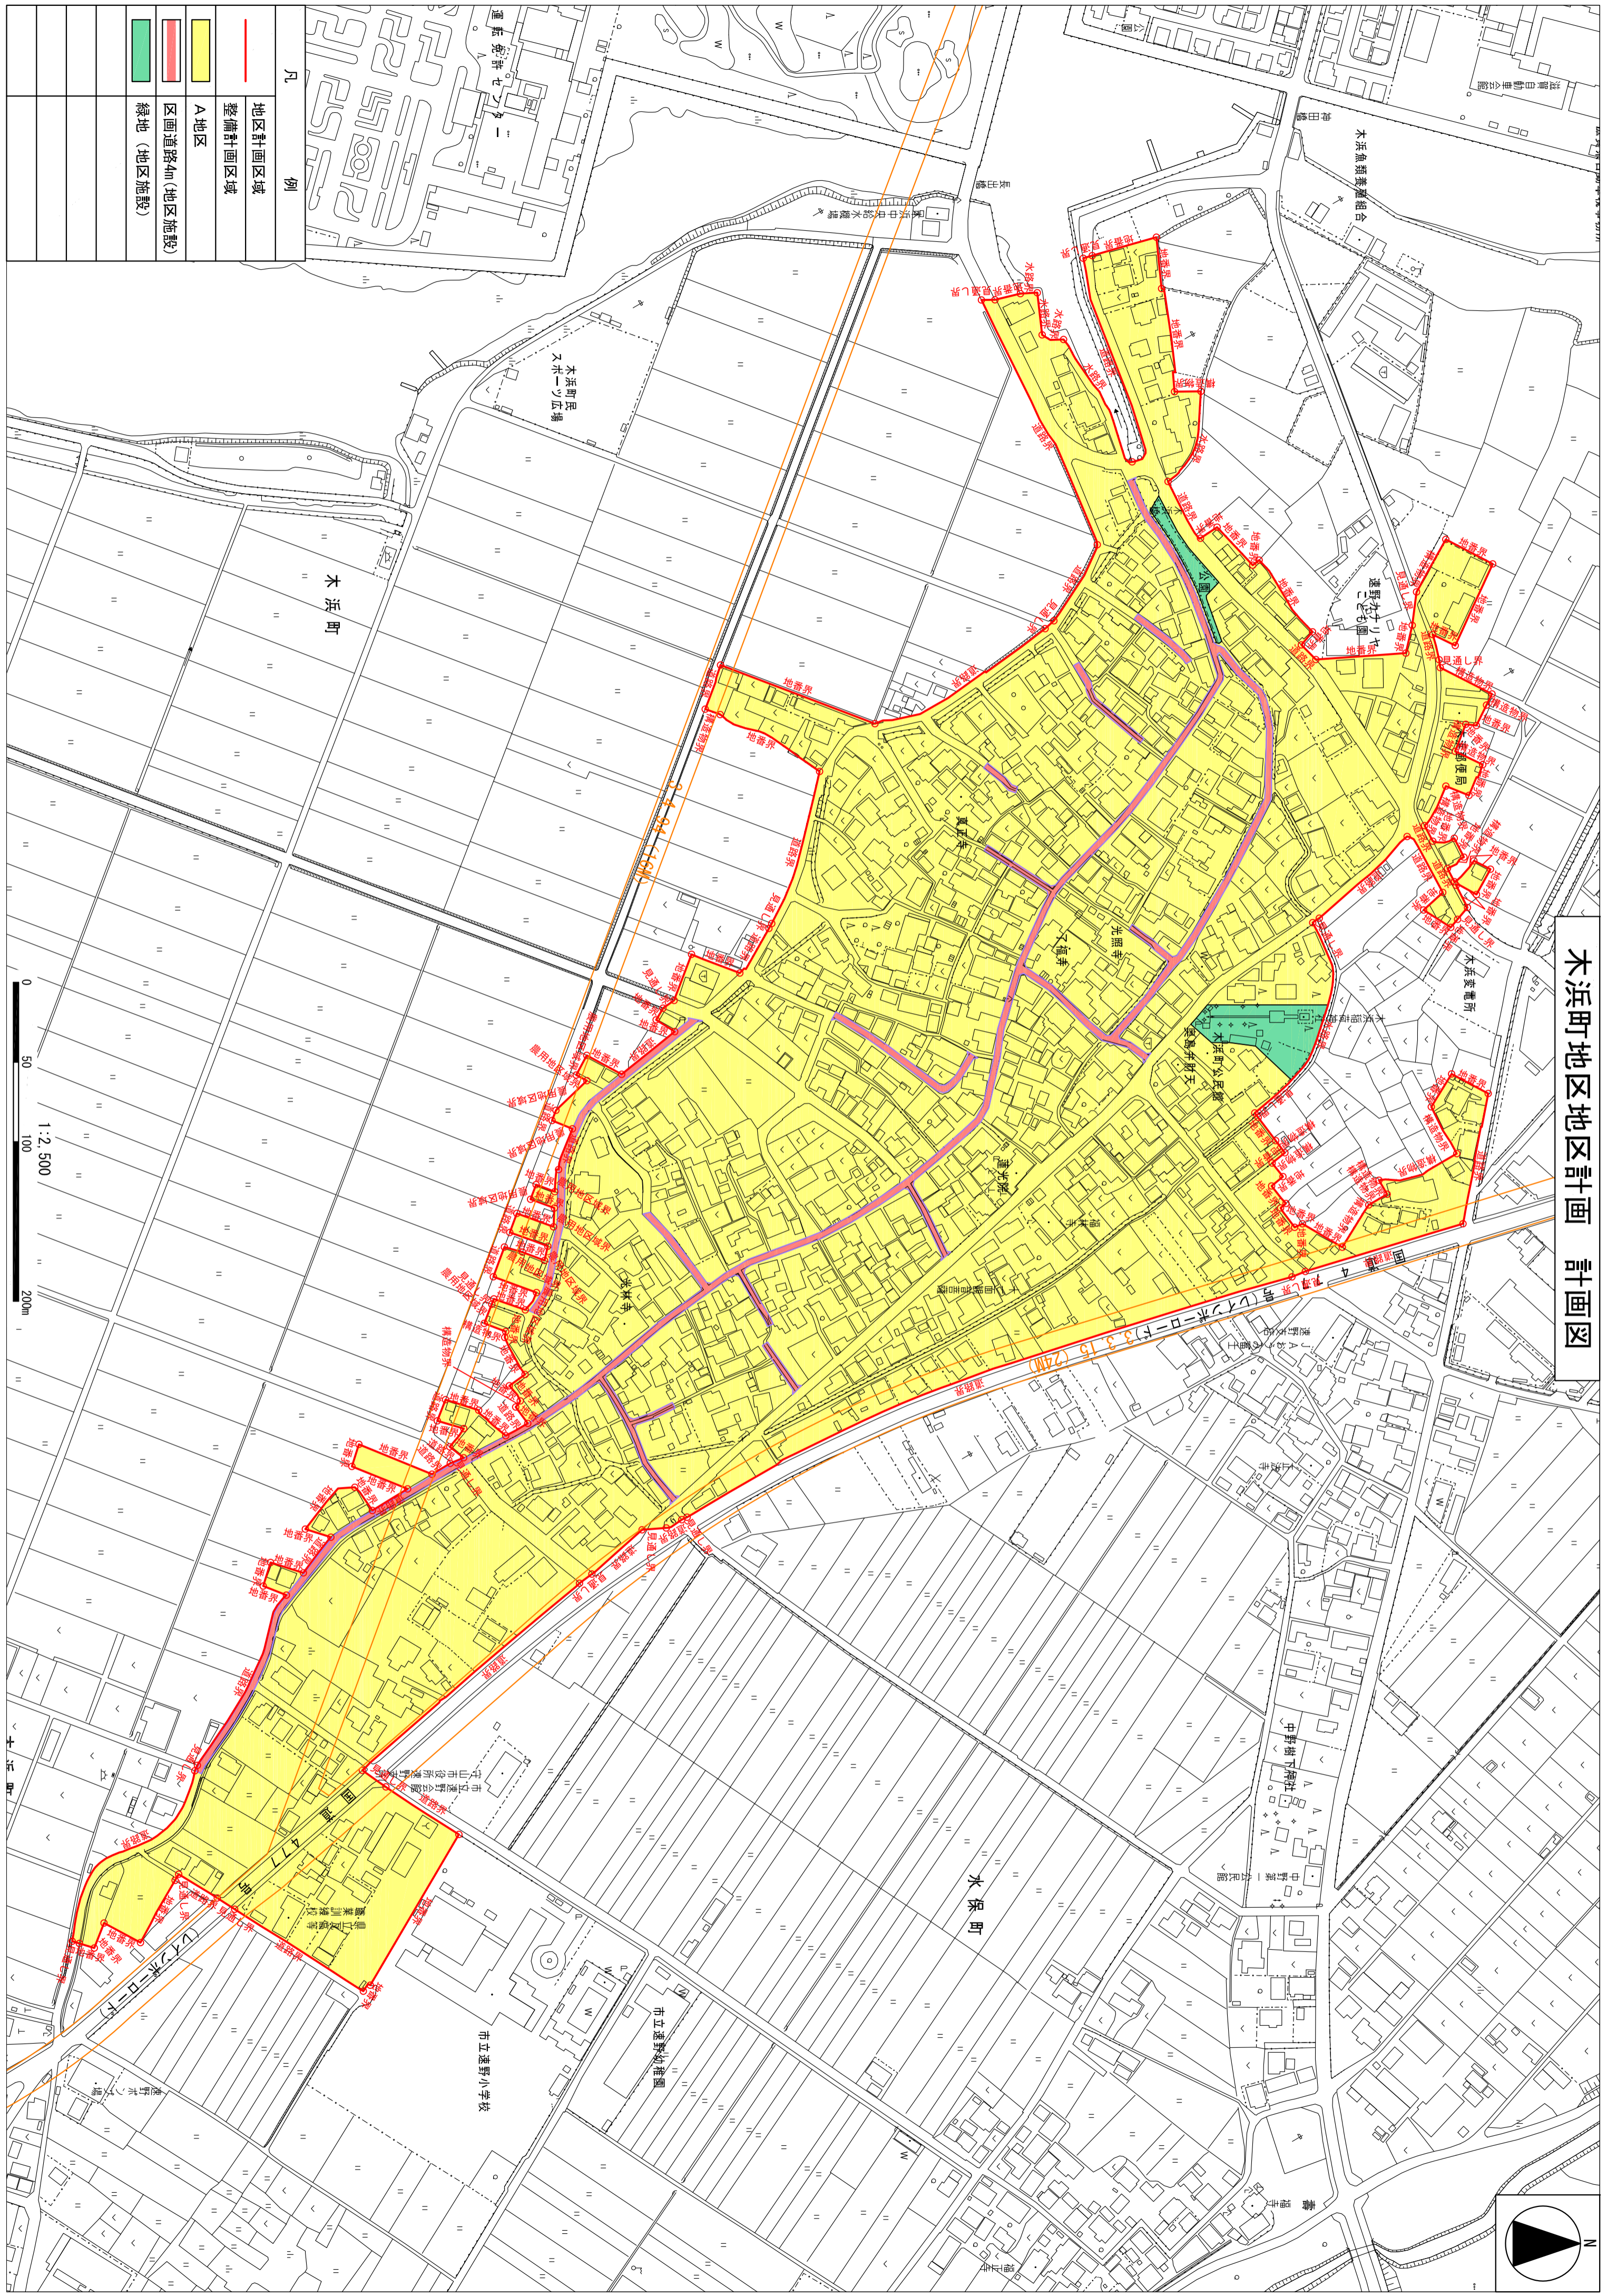

木浜町地区地区計画 計画図

凡 例

	地区計画区域
	整備計画区域
	A地区
	区画道路4m (地区施設)
	緑地 (地区施設)

0 50 100 200m
1:2,500