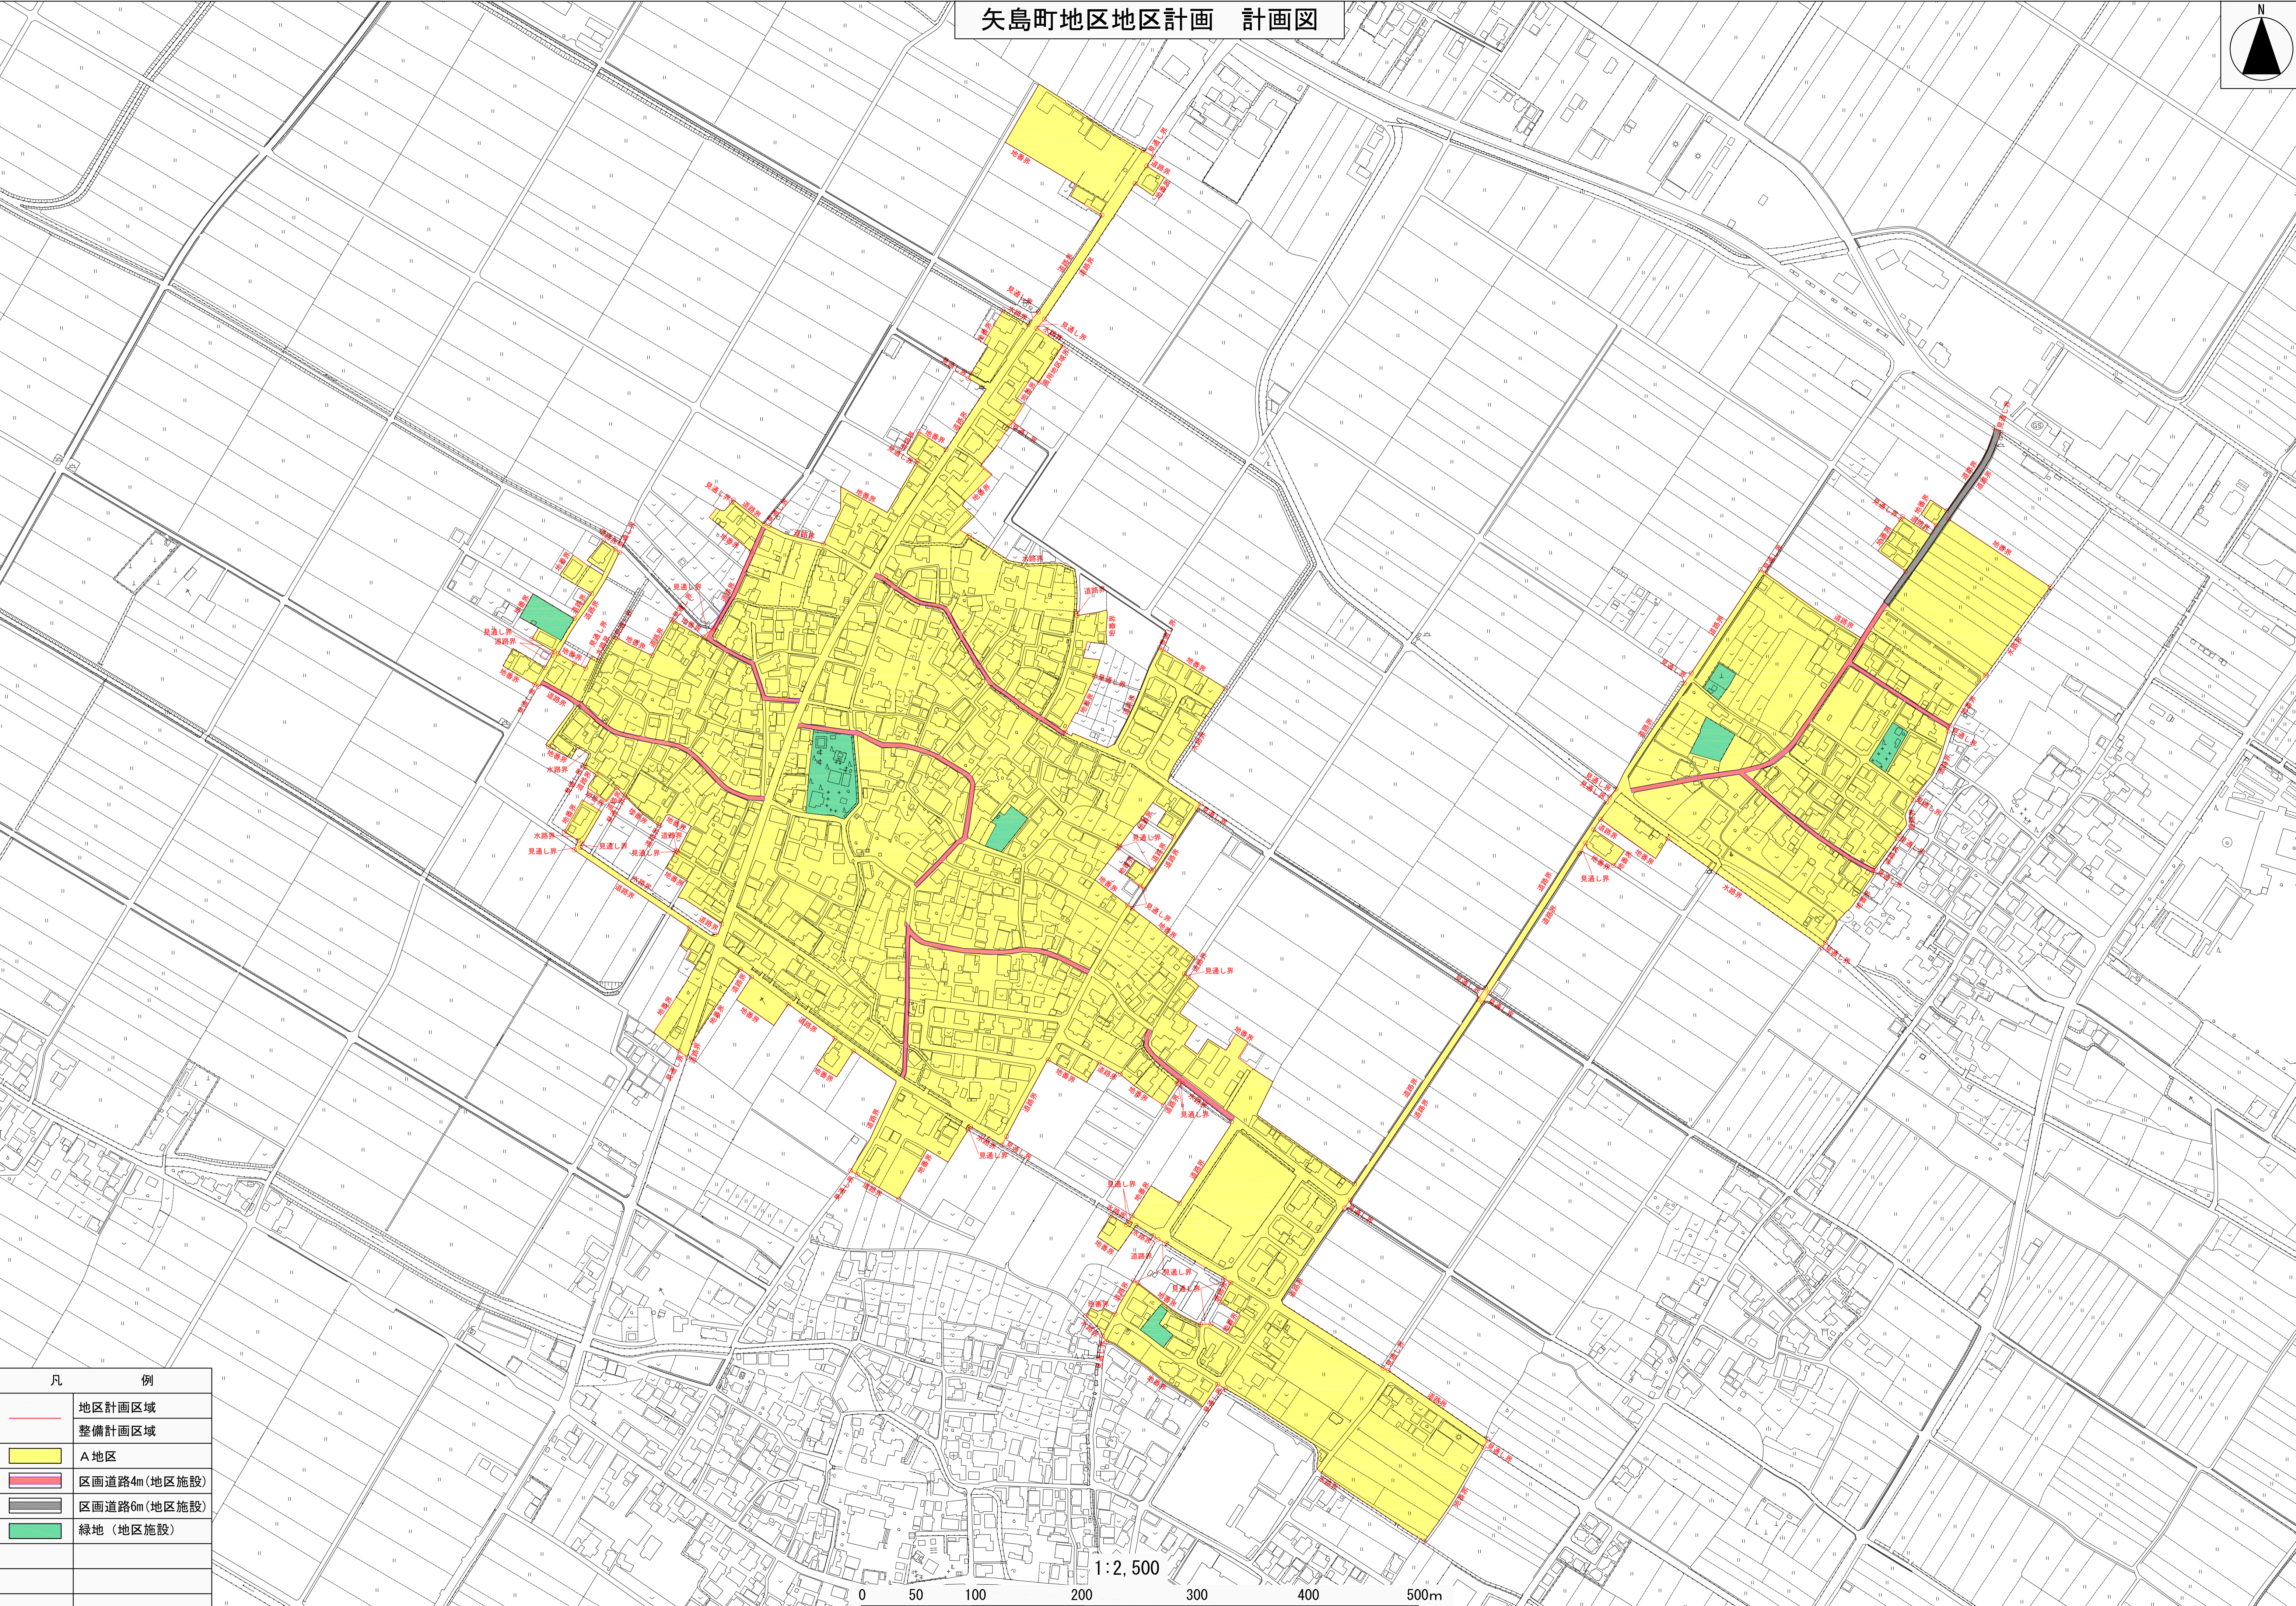

矢島町地区地区計画 計画図

凡 例	
	地区計画区域
	整備計画区域
	A地区
	区画道路4m(地区施設)
	区画道路6m(地区施設)
	緑地(地区施設)

1:2,500