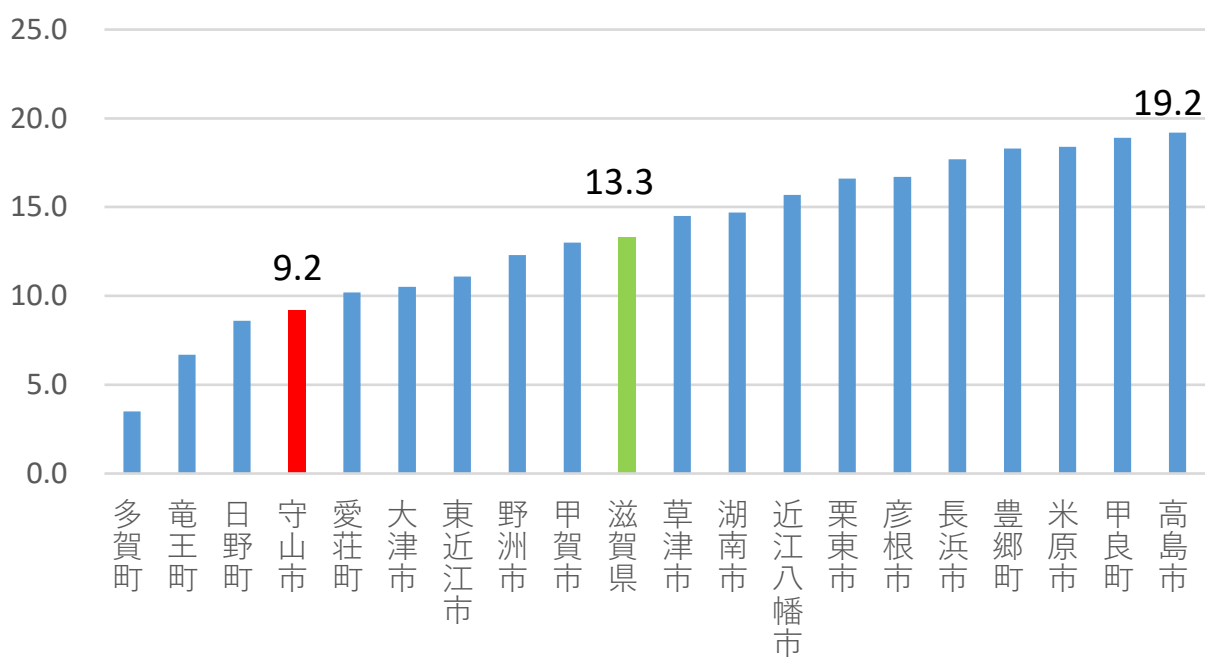

R6 市町別 小学6年生むし歯のある人の割合

R6 小学6年生 むし歯のある人の割合の状況 経年経過

事業開始