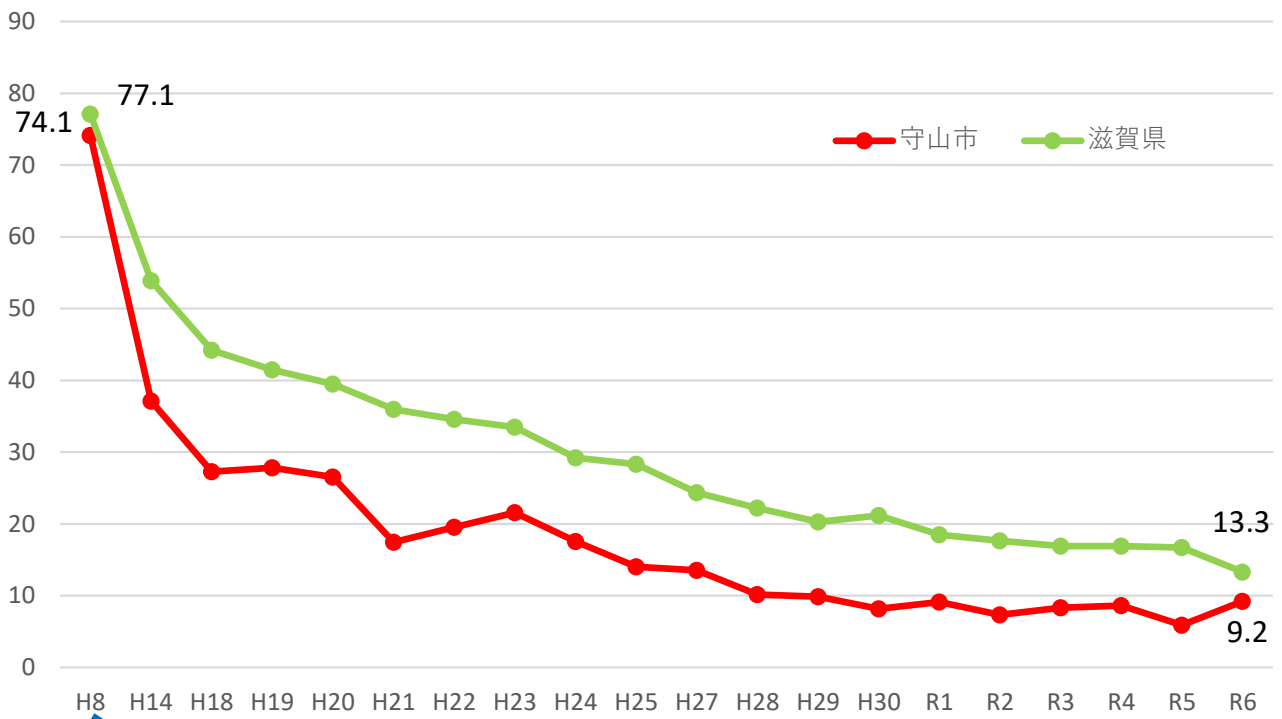

R6 市町別 小学6年生むし歯のある人の割合

R6 小学6年生 むし歯のある人の割合の状況 経年経過

事業開始