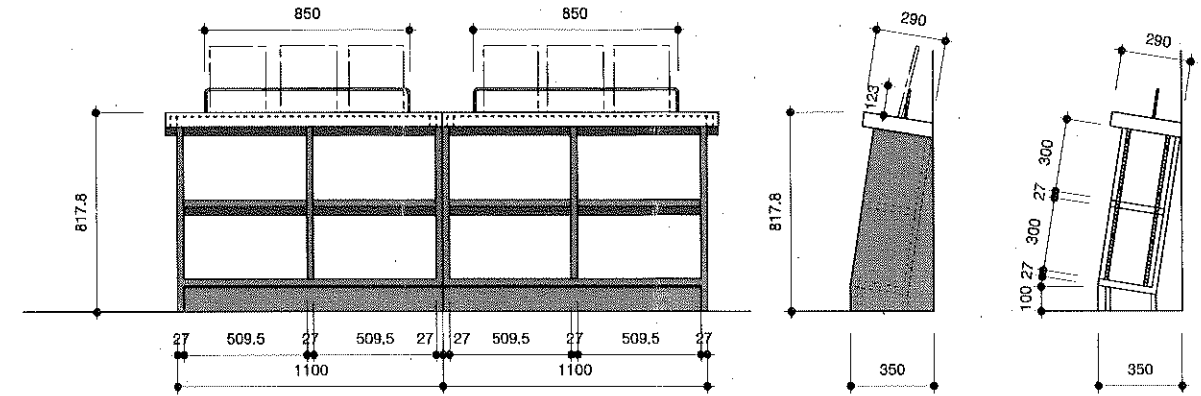

IF 読み開かせコーナー 絵本書架 W2300

1台

⑥

読み開かせ
キッズコーナー

本体：ソリッドパネル/クリア塗装
棚：メラミン化粧板
巾木：ポリ化粧板
固定：アジャスターにて床固定
棚下照明：ERK9710S / 遠藤照明
FAD-817X / 遠藤照明
ERK9864S / 遠藤照明
FAD-814X / 遠藤照明
面展示用金物：STφ9/焼付塗装

取付・固定は：工事。

⑦

読み開かせ
キッズコーナー