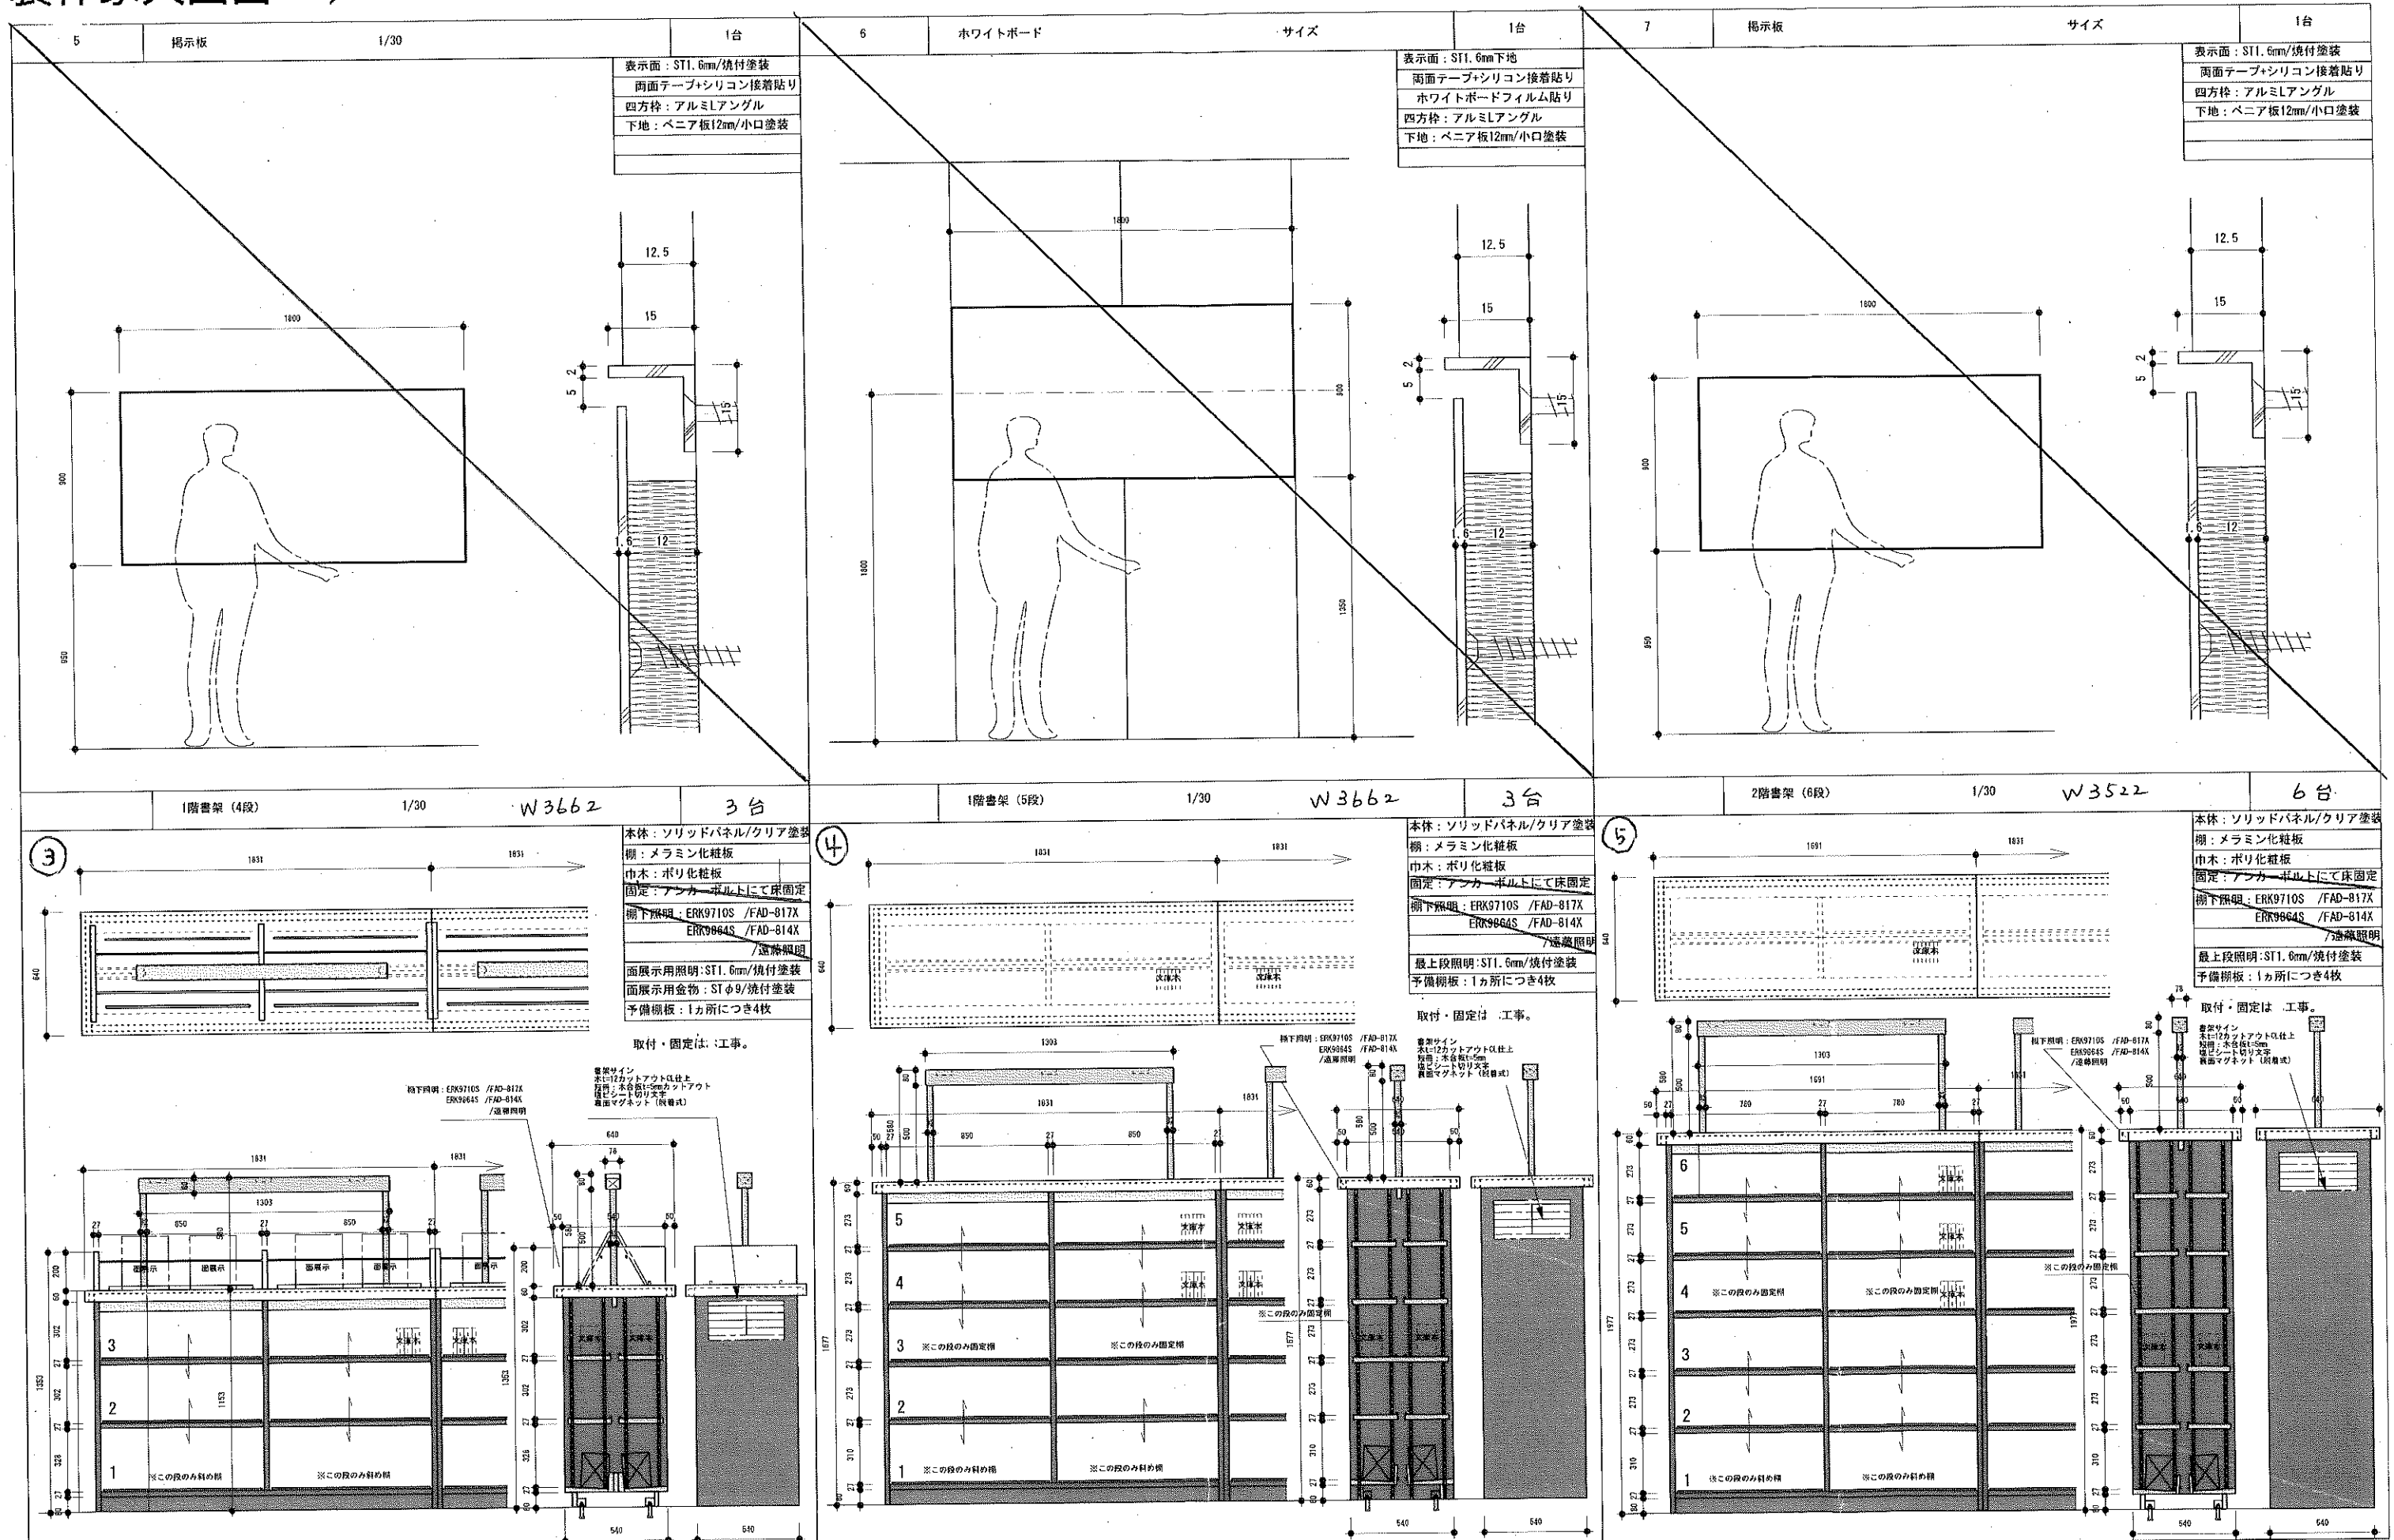

製作家具図面 1/3

水原・芦澤設計共同体

株式会社 水原建築設計事務所 芦澤電一建築設計事務所
 一級建築士事務所 東京都中央区 東京都中央区
 一級建築士事務所 東京都中央区 東京都中央区
 一級建築士事務所 東京都中央区 東京都中央区

北部図書館・コミュニティ機能整備工事

家具図 02	SHEET NO.
DATE	SCALE
	A-410

IF 読み開かせコーナー 絵本書架 1/30 W2600

1台

IF 読み開かせコーナー 絵本書架 W2300

1台

⑥

読み開かせ
キッズコーナー

本体：ソリッドパネル/クリア塗装
棚：メラミン化粧板
巾木：ポリ化粧板
固定：アジャスターにて床固定
棚下照明：ERK9710S / 遠藤照明
FAD-817X / 遠藤照明
ERK9864S / 遠藤照明
FAD-814X / 遠藤照明
面展示用金物：STφ9/焼付塗装

取付・固定は：工事。

⑦

読み開かせ
キッズコーナー

本体：ソリッドパネル/クリア塗装
棚：メラミン化粧板
巾木：ポリ化粧板
固定：アジャスターにて床固定
棚下照明：ERK9710S / 遠藤照明
FAD-817X / 遠藤照明
ERK9864S / 遠藤照明
FAD-814X / 遠藤照明
面展示用金物：STφ9/焼付塗装

取付・固定は：工事。

水原・芦澤設計共同体

株式会社 水原建築設計事務所 芦澤竜一建築設計事務所
 一級建築士事務所 東京都中央区 有明3-1-1 水原ビル3F TEL: 03-5561-1133
 一級建築士事務所 大阪府大阪市 東淀川区 西宮1-1-1 芦澤ビル3F TEL: 06-6449-2011