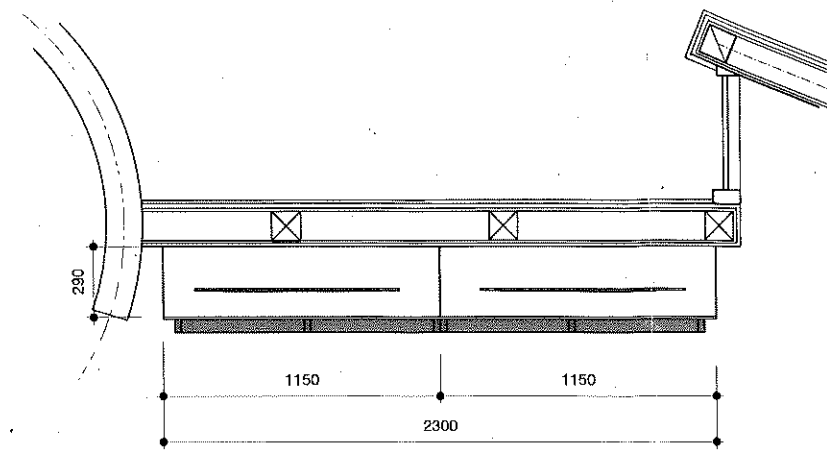

IF 読み開かせコーナー 絵本書架 W2300

1台

⑥

読み開かせ
キッズコーナー

本体：ソリッドパネル/クリア塗装
棚：メラミン化粧板
巾木：ポリ化粧板
固定：アジャスターにて床固定
棚下照明：ERK9710S / 遠藤照明
FAD-817X / 遠藤照明
ERK9864S / 遠藤照明
FAD-814X / 遠藤照明
面展示用金物：STφ9/焼付塗装

取付・固定は：工事。

⑦

読み開かせ
キッズコーナー