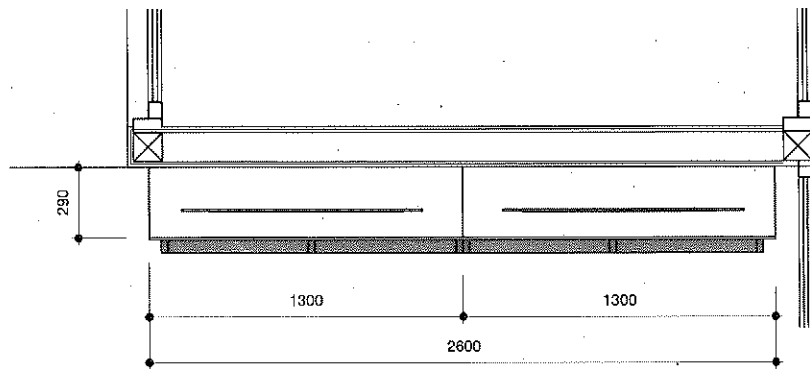

IF 読み開かせコーナー 絵本書架 W2300

1台

⑥

読み開かせ
キッズコーナー

本体：ソリッドパネル/クリア塗装
棚：メラミン化粧板
巾木：ポリ化粧板
固定：アジャスターにて床固定
棚下照明：ERK9710S / 遠藤照明
FAD-817X / 遠藤照明
ERK9864S / 遠藤照明
FAD-814X / 遠藤照明
面展示用金物：STφ9/焼付塗装

取付・固定は：工事。

⑦

読み開かせ
キッズコーナー