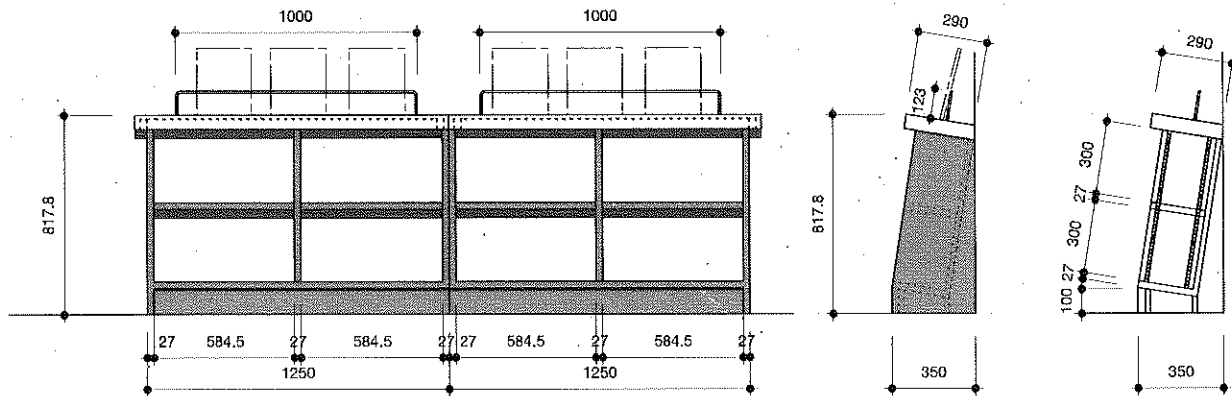

製作家具図面 1/3

水原・芦澤設計共同体

株式会社 水原建築設計事務所 芦澤電一建築設計事務所
 一級建築士事務所 東京都中央区 東京都中央区
 一級建築士事務所 東京都中央区 東京都中央区
 一級建築士事務所 東京都中央区 東京都中央区

北部図書館・コミュニティ機能整備工事

家具図 02	SHEET NO.
DATE	SCALE
	A-410

IF 読み開かせコーナー 絵本書架 1/30 W2600

1台

IF 読み開かせコーナー 絵本書架 W2300

1台

⑥

読み開かせ
キッズコーナー

本体：ソリッドパネル/クリア塗装
棚：メラミン化粧板
巾木：ポリ化粧板
固定：アジャスターにて床固定
棚下照明：ERK9710S / 遠藤照明
FAD-817X / 遠藤照明
ERK9864S / 遠藤照明
FAD-814X / 遠藤照明
面展示用金物：STφ9/焼付塗装

取付・固定は：工事。

⑦

読み開かせ
キッズコーナー