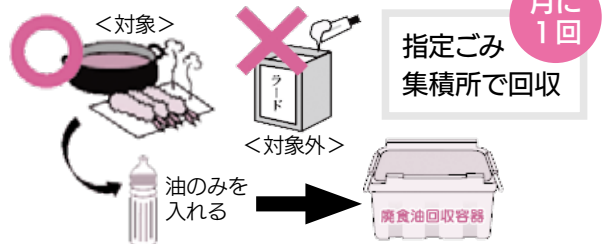

☎環境政策課 ☎(584)4691 ☎(584)4818

エコパークに行ってみよう ～自分の身体と身近な環境について知ろう～

いきいきとした生活を送る男性(イケオジ)や、家族の介護に奮闘する男性(ケアメン)向けの講座です。

- 時**3月11日(金)
 午後1時～3時50分
 (受付：午後0時45分～)
所もりやまエコパーク交流拠点施設
内・zaRitz(ザリッツ)を使った運動機能の分析や体力測定
 ・環境センター施設見学
 ・健康講座
対市内在住で60歳以上の男性(夫婦での参加可)
定先着20人程度
持動きやすい服装、水分
申電話またはファクスで下記へ申し込み。ファクスの場合は、氏名、生年月日、電話番号、住所、身長、広報もりやまを見て申し込みの旨、を記入してください。

☎地域包括支援センター
☎(581)0330 ☎(581)0203

新・クルちゃんのつぶやき

廃食油はこぼれない
 ようにしっかり容器の
 ふたを閉めて出してね

○廃食油の出し方

- ・廃食油は、指定ごみ集積所で月1回収しています。
- ・収集日前日に指定ごみ集積所へ黄色の専用コンテナを配置します。
- ・廃食油を出す際は、必ずペットボトルなどのキャップのある容器(一斗缶を除く)に入れて、こぼれないようにふたをしっかり閉めて出してください。
- ・容器は、袋に入れずコンテナに入れてください。
- ・自治会で回収していない場合は、市役所または北公民館へ出してください。