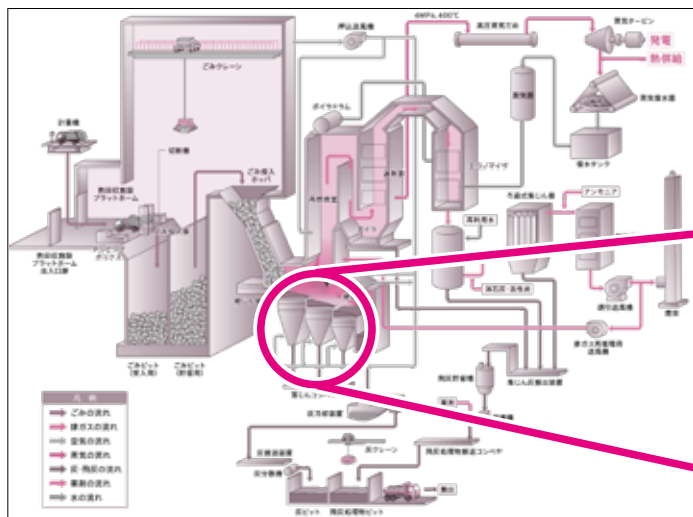

なお、今回の事案の原因となった「ばいじん処理物」は、ごみ焼却炉内で発生し、再燃焼室、冷却装置を経て、バグフィルタで集じんしたものであり、施設外に出るものではなく、健康に影響をおよぼすものではありません。また、同事案を踏まえ、独自に実施した排ガスの調査結果では、自主規制値(0.05ng-TEQ/m³N)を1/2000と大きく下回る値(0.000021ng-TEQ/m³N)であり、問題ない状況でございますので、ご安心ください。

※ごみの収集および自己搬入の受け入れについては、通常どおり行っています。

発生原因

原因A: 焼却炉内部(図)の火格子(ストーカ)の隙間に不燃物がかみ込み、火格子に浮き上がり・ずれが発生

※火格子(ストーカ): 焼却炉内で格子状に配置されている厚い鋼鉄で、この上でごみが焼却されます。

原因B: その結果、徐々に主灰(主な焼却灰)や不燃物が、焼却炉下部のホッパに落下・堆積し、最終的に、一次燃焼空気を送り込む配管出口が詰まり、閉塞した状態が発生

原因C: これにより、焼却炉に送る一次燃焼空気量が低下し、不完全燃焼が発生したことが「ばいじん処理物」が受入基準値を超過した主たる原因

※なお、ホッパから集積された主灰は受入基準値を満たしていることを、別途確認しています。

熱回収施設フロー

改善対策

「㈱もりやまエコクリーン」が、以下の改善対策を早急に講じました。

対策①: 火格子(ストーカ)の浮き上がり・ずれを防止するため火格子同士のボルト接合

対策②: ホッパ内部の詰まりを確認できる点検口を設置し、主灰の詰まりを除去できる清掃口を設置