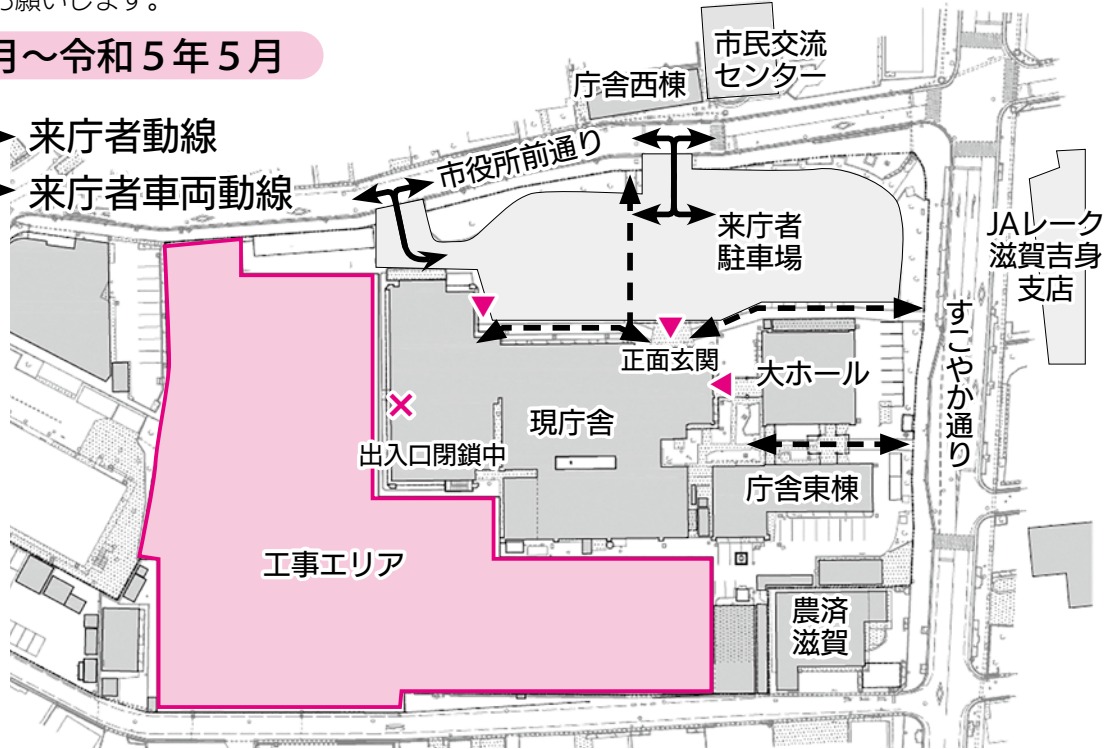

新庁舎『つなぐ、守の舎』整備事業

旧庁舎整備推進室 ☎(584)5926 📠(582)0539

新庁舎本体工事開始のお知らせ

新庁舎整備に係る工事は9月から庁舎南棟などの解体工事を実施しており、令和4年1月からは新庁舎の本体工事に着手します。それに伴い12月から来庁者用駐車場が下記のとおり変更となり、駐車場の混雑が予想されます。公共交通機関の利用や、自転車、徒歩でお越しいただくなど、できる限りマイカーでの来庁は避けていただきますようお願いいたします。

12月～令和5年5月

← - - - → 来庁者動線

← = = = → 来庁者車両動線

納税は口座振替が安心・便利

税金は納める期限を過ぎると、延滞金が発生します。口座振替なら納め忘れなく、確実に期限内納付できます。

★口座振替の申し込みは簡単！3ステップ！