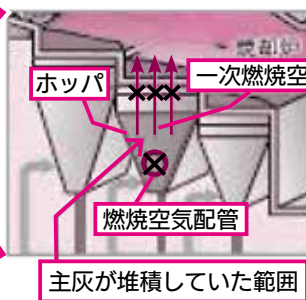

改善対策

「㈱もりやまエコクリーン」が、以下の改善対策を早急に講じました。

対策①: 火格子(ストーカ)の浮き上がり・ずれを防止するため火格子同士のボルト接合

対策②: ホッパ内部の詰まりを確認できる点検口を設置し、主灰の詰まりを除去できる清掃口を設置

対策③: 灰詰まりの解除作業、落じんコンベヤの灰搬送状況の確認について運転マニュアルの改訂を行い、点検を強化

加えて、

対策④: 万全を期すため、二重の安全対策として、再燃焼室の燃焼向上の観点から、二次燃焼空気の吹き込み改良など