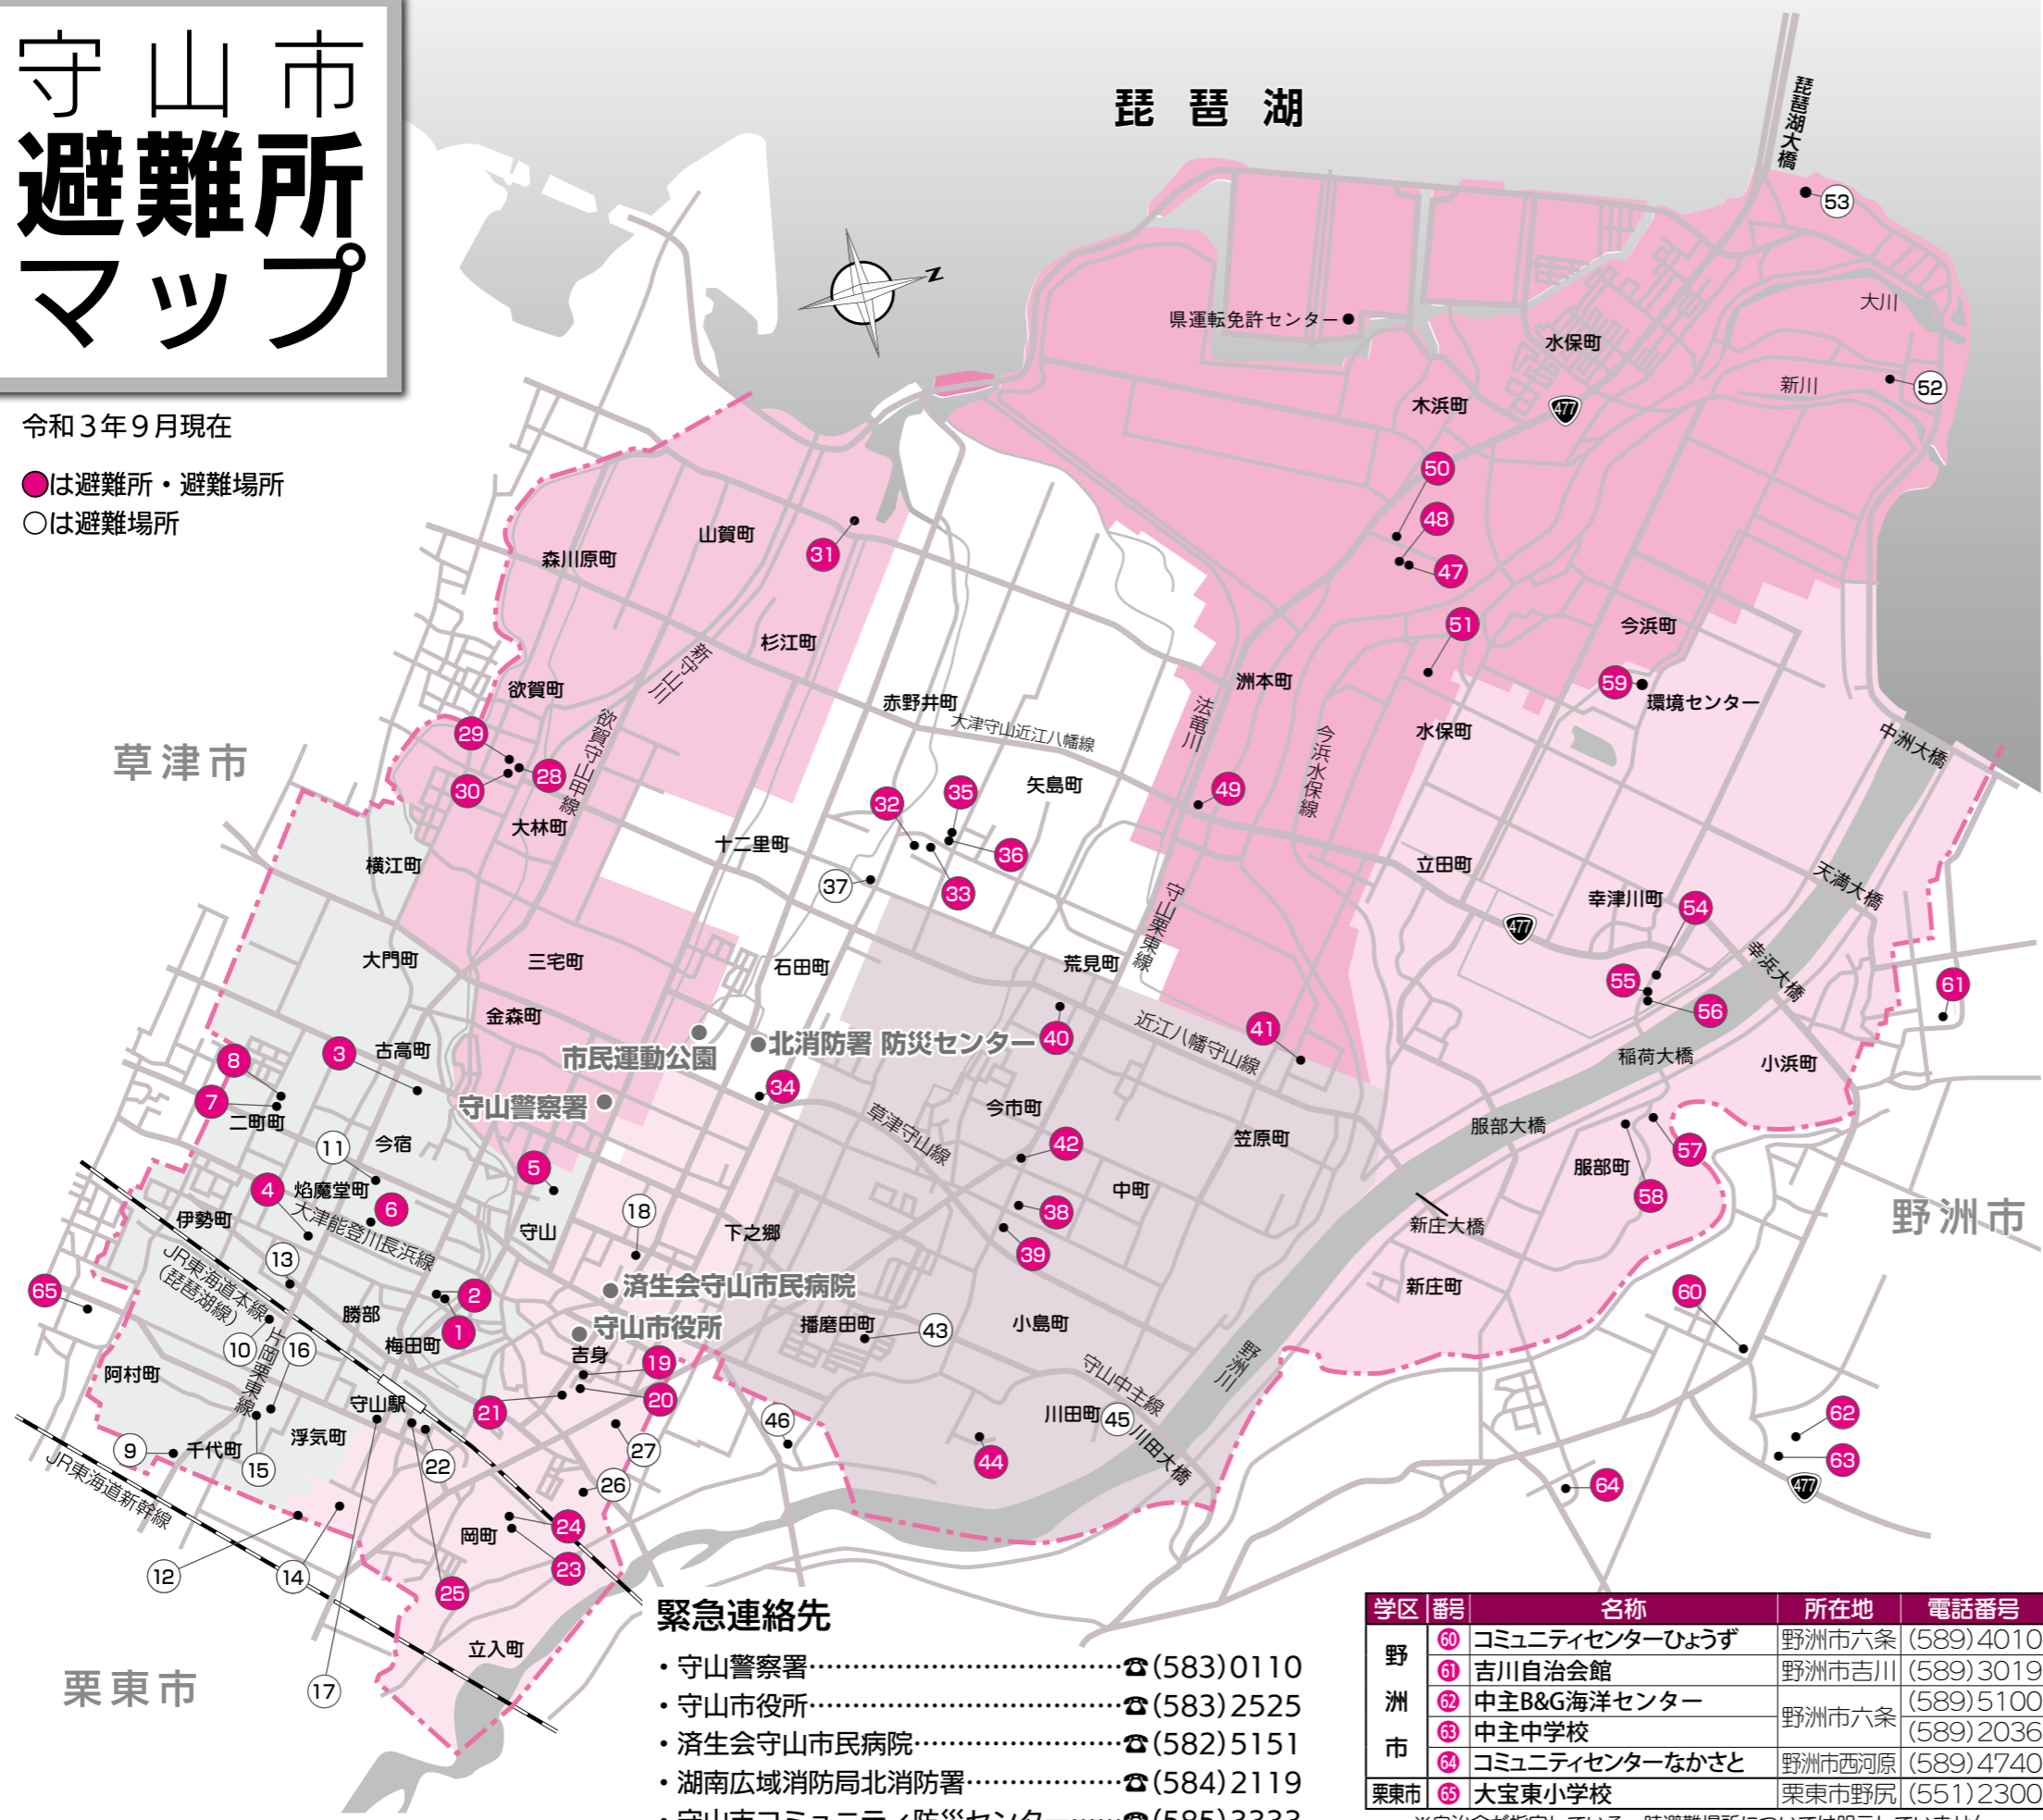

# 守山市 避難所 マップ

令和3年9月現在

●は避難所・避難場所  
○は避難場所

- ### 緊急連絡先
- ・守山警察署……………☎(583)0110
  - ・守山市役所……………☎(583)2525
  - ・済生会守山市民病院……………☎(582)5151
  - ・湖南広域消防局北消防署……………☎(584)2119
  - ・守山市コミュニティ防災センター……………☎(585)3333

学区	番号	名称	所在地	電話番号
野洲市	60	コミュニティセンターひょうず	野洲市六条	(589)4010
	61	吉川自治会館	野洲市吉川	(589)3019
	62	中主B&G海洋センター	野洲市六条	(589)5100
	63	中主中学校	野洲市六条	(589)2036
栗東市	64	コミュニティセンターなかさと	野洲市西河原	(589)4740
	65	大宝東小学校	栗東市野尻	(551)2300