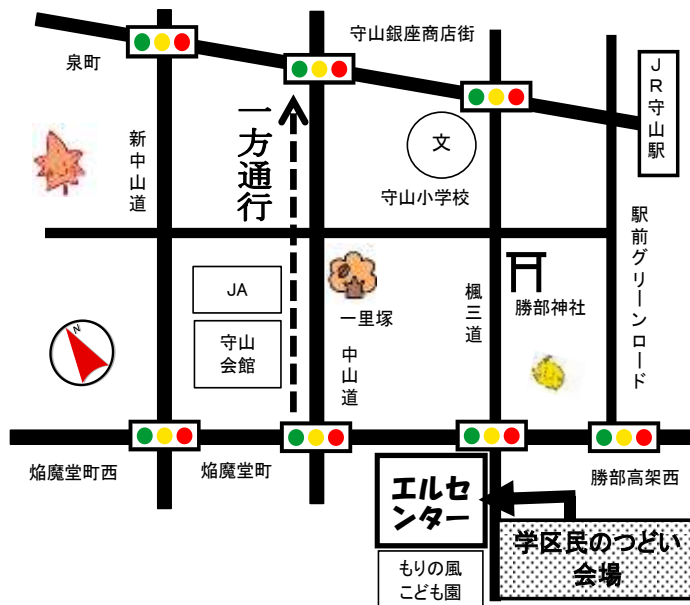

学区の現状	9月30日現在
世帯数	11,341世帯
人口	27,457人
前月比	+16人
男	13,443人
女	14,014人

一里塚

発行 守山学区まちづくり推進会議
 事務局 守山市立守山会館・公民館
 守山市今宿二丁目5番15号
 連絡先 電話・有線583-5229
 FAX 582-0495
 moriyamakaikan@city.moriyama.lg.jp

令和4年度 学区民のつどい

テーマ:あたたかい 心がつなぐ 一里塚

日時:10月16日(日)午前10時~正午 ※雨天中止

場所:生涯学習・教育支援センター(エルセンター)

屋外

- ・障害者福祉啓発コーナー(車椅子体験など)
- ・ゲーム・啓発コーナー(おはしの達人・玉入れ・ぶんぶんごま・ホタルの幼虫展示・びわこ豊穰の郷・シルバー人材センター活動紹介・地元野菜販売)
- ・シューティングゲーム
- ・障害者スポーツ体験
- ・防災コーナー(消防車展示など)

屋内

- ・段ボール迷路
- ・親子ふれあいコーナー(バルーンアート)
- ・高齢者の健康相談

☆雨天の場合はホームページにてお知らせします。

守山学区民のつどい2022

または右のQRコードをご覧ください。

グラウンドゴルフ交流会

参加者募集!

- ◆日時 11月6日(日) ※雨天中止
- ◆時間 午前9時~正午頃 ※受付8時30分
- ◆場所 エルセンター ◆定員80名(先着順)
- ◆参加費 無料 ◆参加賞・用具貸出あり
- ◆対象者 守山学区民で小学生以上の方(※小学生は保護者同伴)
- ◆内容 16ホールを(初心者の方は経験者といっしょに)まわって、ホールのゲームを行います。
「お楽しみ抽選」も実施します。
- ◆申込み: 10月24日(月)~11月1日(火)の平日午前9時~午後5時に電話、FAX、メールまたは直接